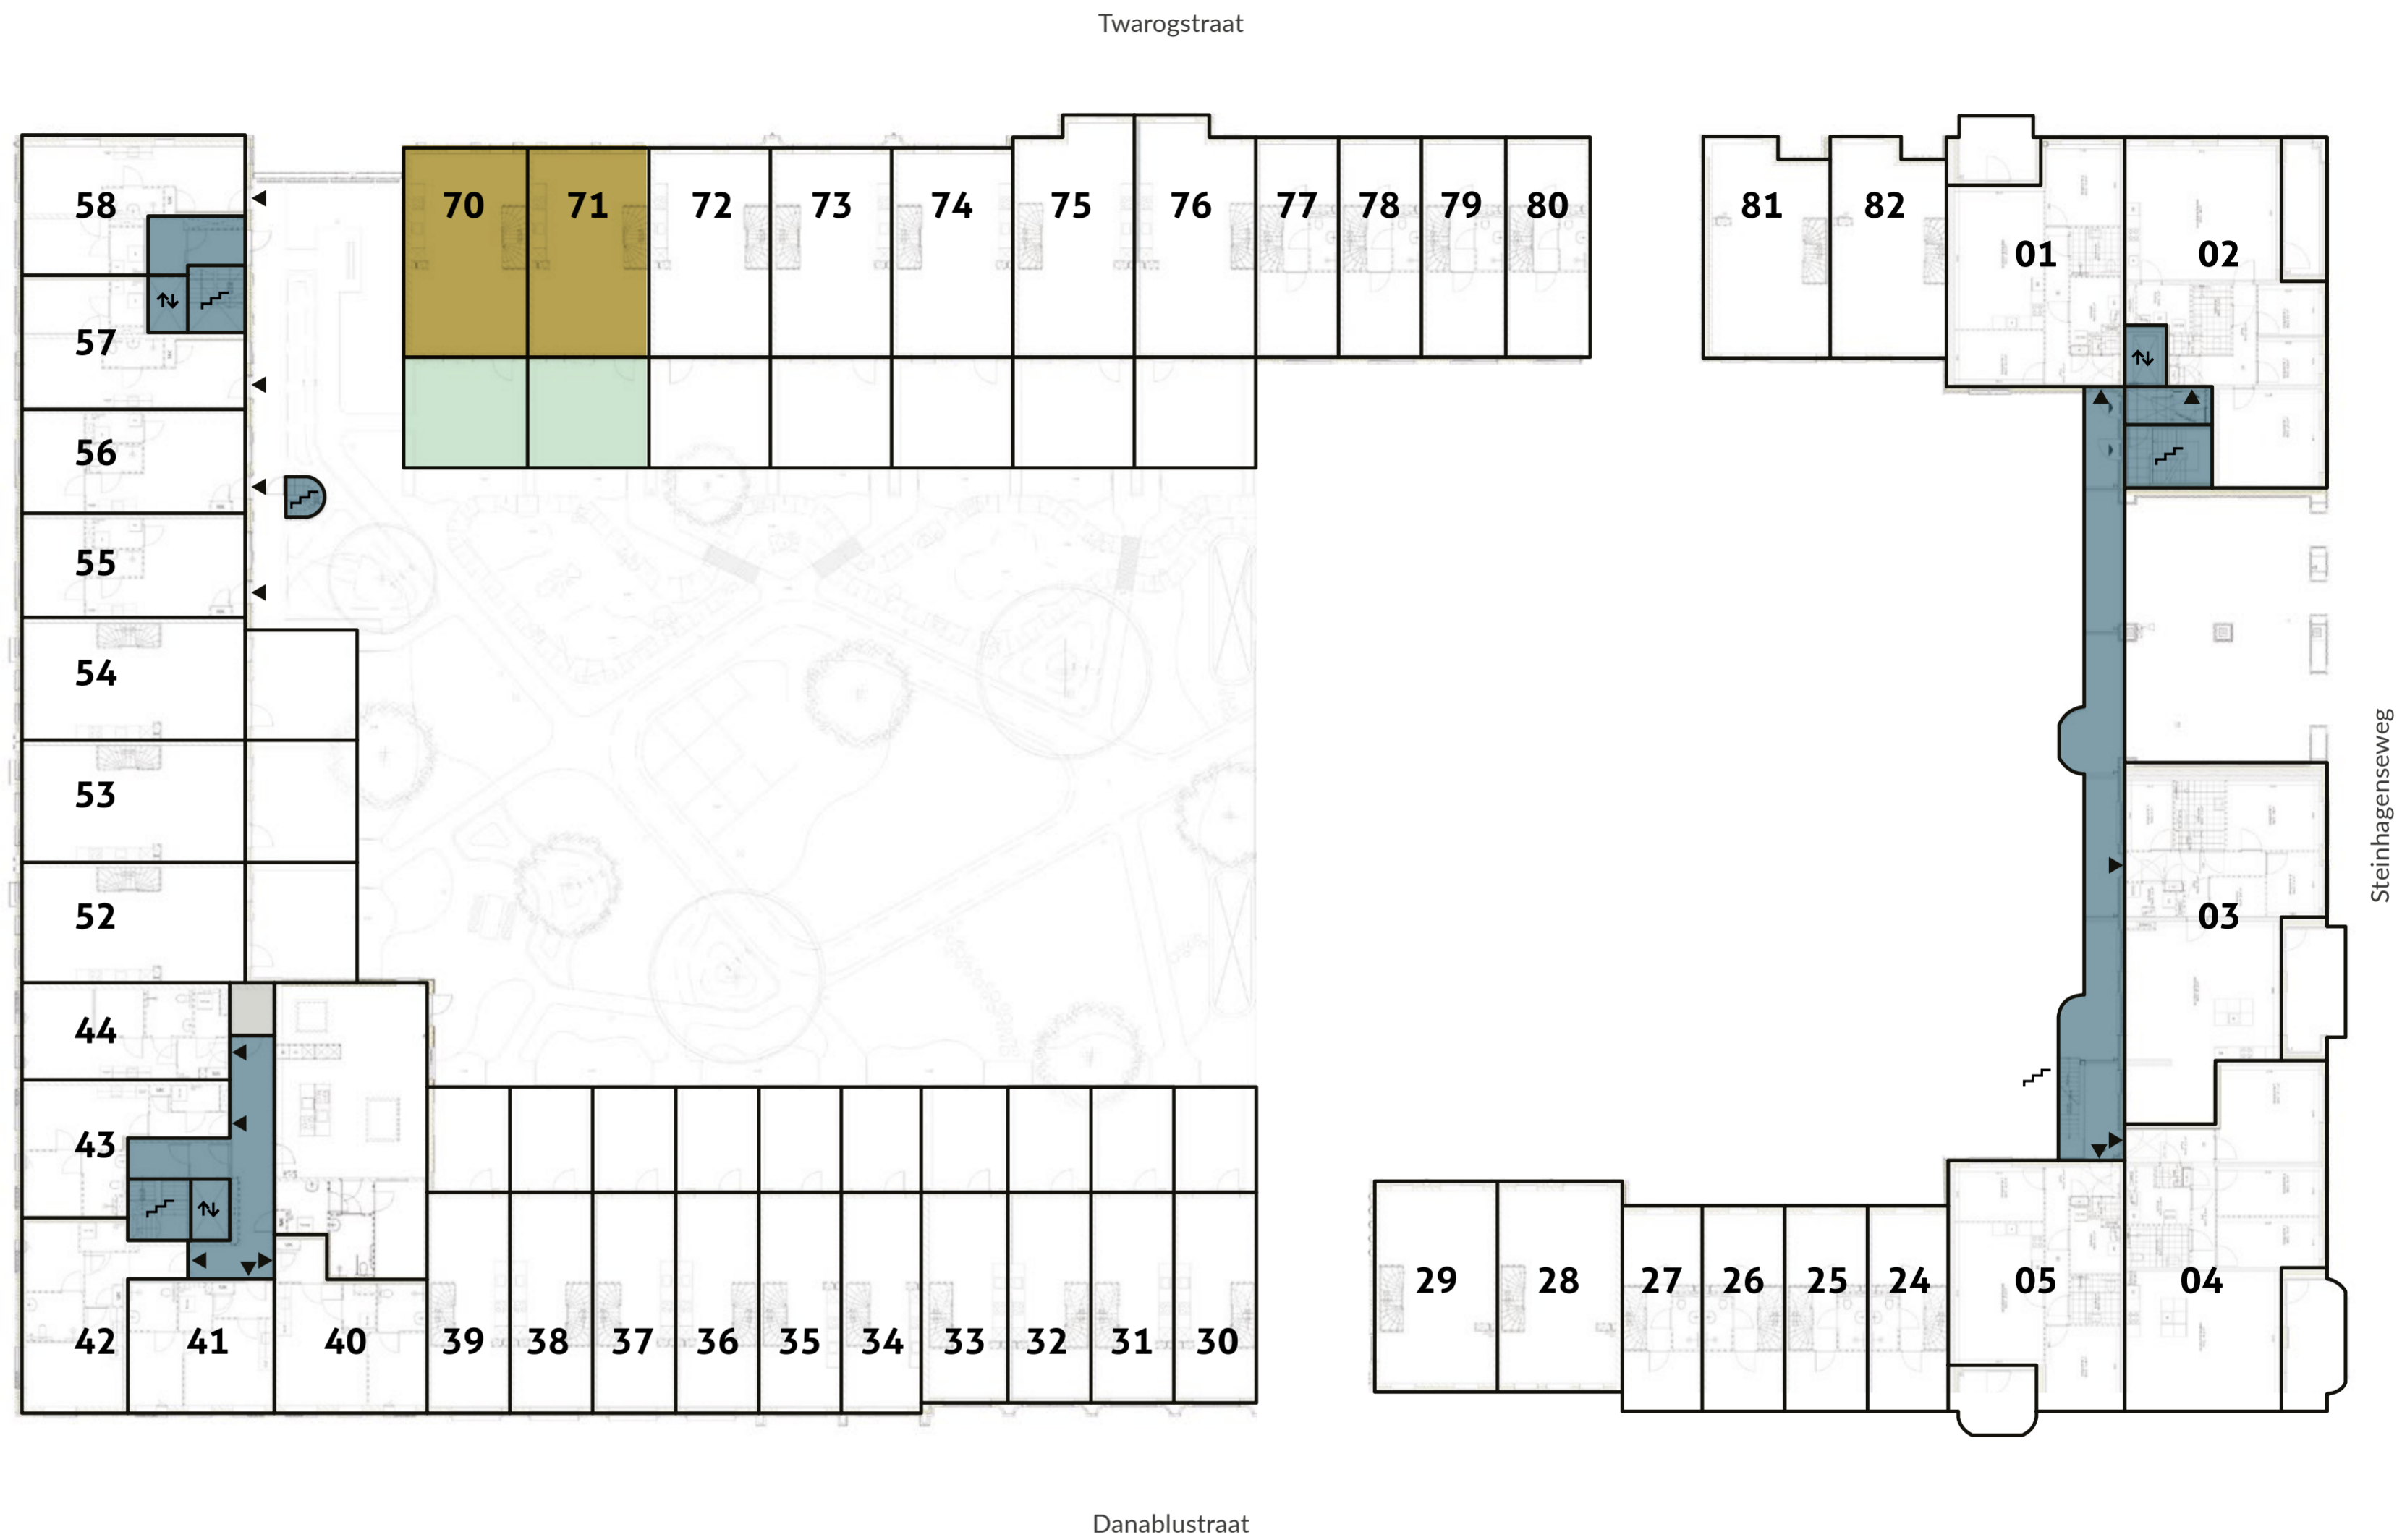

Overzicht begane grond

Woningen

Bouwnummer: 70 en 71

Woonopp.	167 m ²
Tuin BN 70	30 m ²
Tuin BN 71	28 m ²
Dakterras	11 m ²

- | | | | | |
|-------------------------------------|-----------------------|-------------|-----------------|---------|
| Gemeenschappelijke woonkamer | Bergingen | Scooters | Trap | Blok 10 |
| Commerciële ruimte | Stalling | Bakfietsen | Lift | |
| Gemeenschappelijke woonkamer blok 9 | Trappenhuis / galerij | Scootmobiel | Fietsenstalling | |

Blok 10

Overzicht 1^e verdieping

Woningen

Bouwnummer: 70 en 71

Woonopp.	167 m ²
Tuin BN 70	30 m ²
Tuin BN 71	28 m ²
Dakterras	11 m ²

Gemeenschappelijke woonkamer

Commerciële ruimte

Gemeenschappelijke woonkamer blok 9