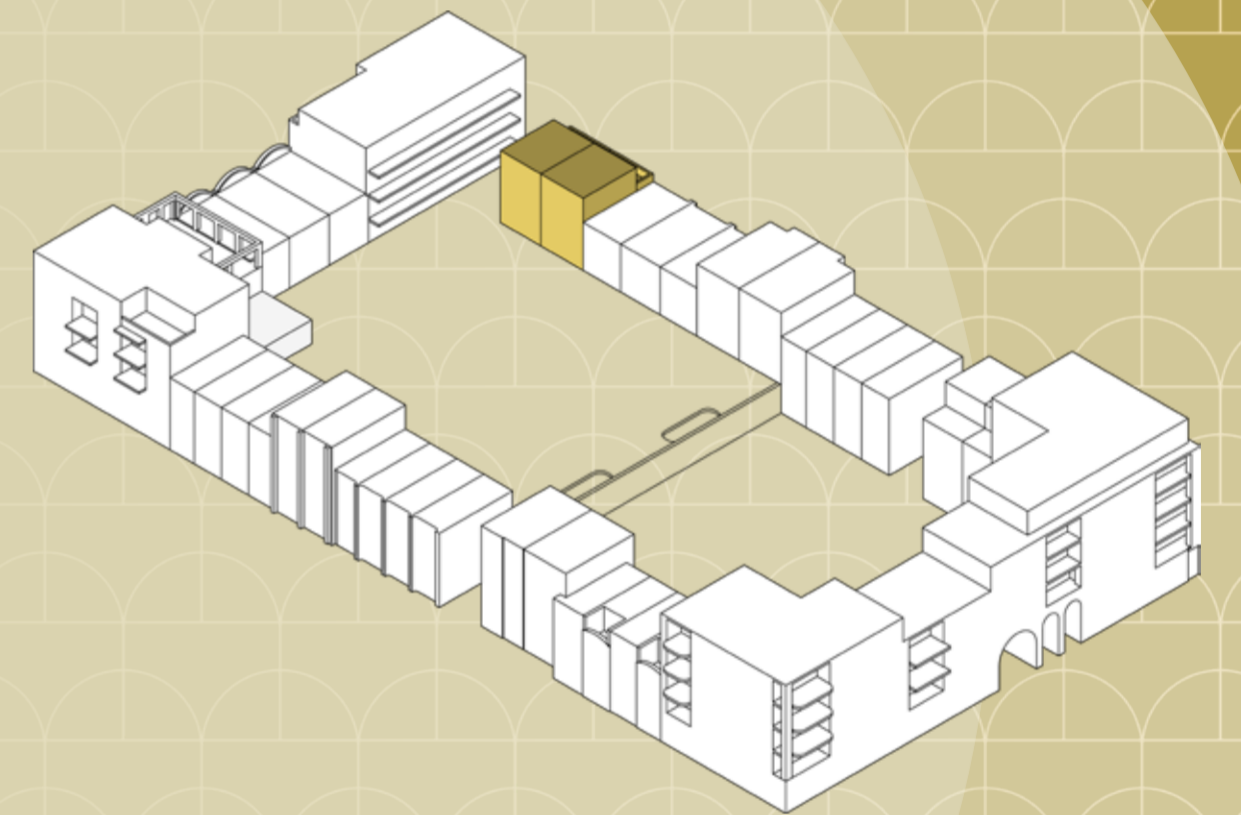

PORTA

blok
10

Blok 10

Gevels

Woningen

Bouwnummer: 70 en 71

Voorgevel Twarogstraat

BN 71

BN 70

Achtergevel Twarogstraat

BN 70

BN 71

Zijgevel Twarogstraat BN 70

Zijgevel Twarogstraat BN 71

Doorsnede Twarogstraat

Blok 10