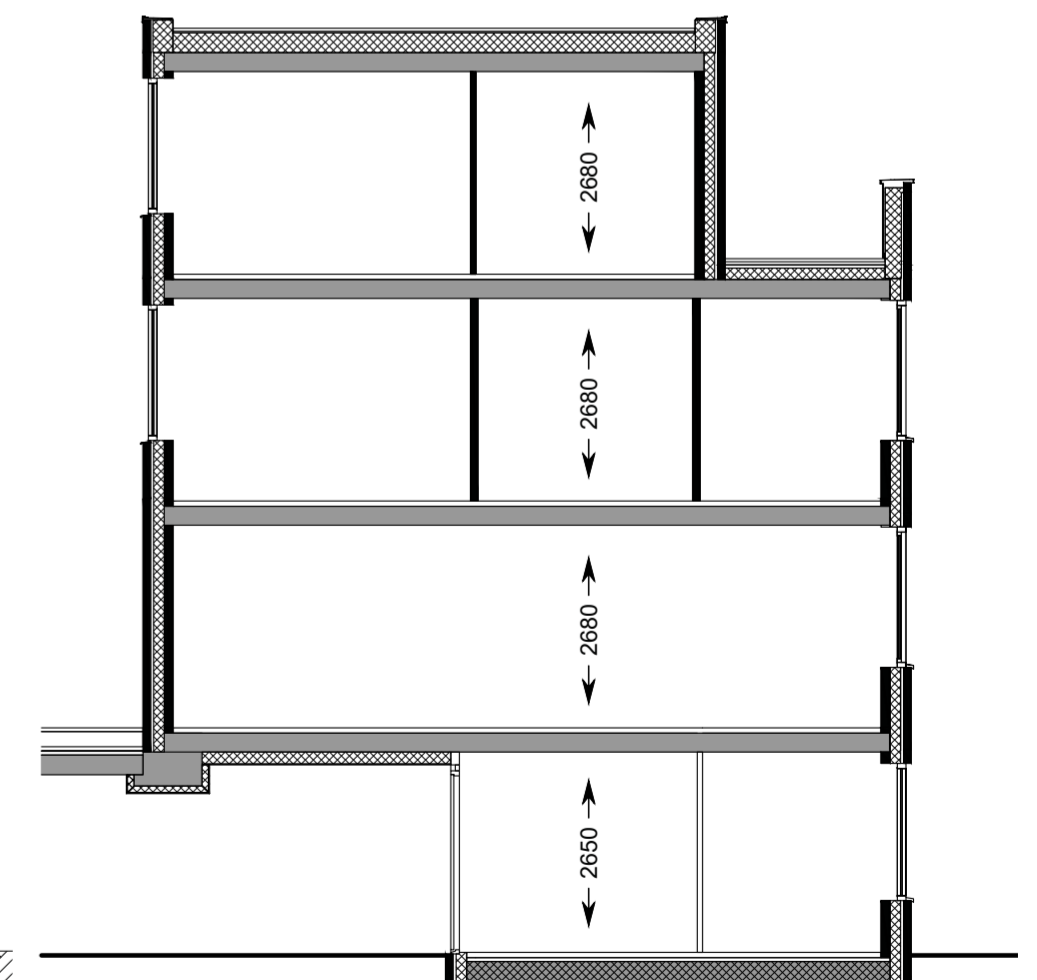

BN 70

Achtergevel Twarogstraat

BN 70

BN 71

Zijgevel Twarogstraat BN 70

Zijgevel Twarogstraat BN 71

Doorsnede Twarogstraat

Blok 10

Overzicht begane grond

Woningen

Bouwnummer: 70 en 71

Woonopp.	167 m ²
Tuin BN 70	30 m ²
Tuin BN 71	28 m ²
Dakterras	11 m ²

- | | | | | |
|-------------------------------------|-----------------------|-------------|-----------------|---------|
| Gemeenschappelijke woonkamer | Bergingen | Scooters | Trap | Blok 10 |
| Commerciële ruimte | Stalling | Bakfietsen | Lift | |
| Gemeenschappelijke woonkamer blok 9 | Trappenhuis / galerij | Scootmobiel | Fietsenstalling | |

Blok 10

Overzicht 1^e verdieping

Woningen

Bouwnummer: 70 en 71

Woonopp.	167 m ²
Tuin BN 70	30 m ²
Tuin BN 71	28 m ²
Dakterras	11 m ²

Gemeenschappelijke woonkamer

Commerciële ruimte

Gemeenschappelijke woonkamer blok 9