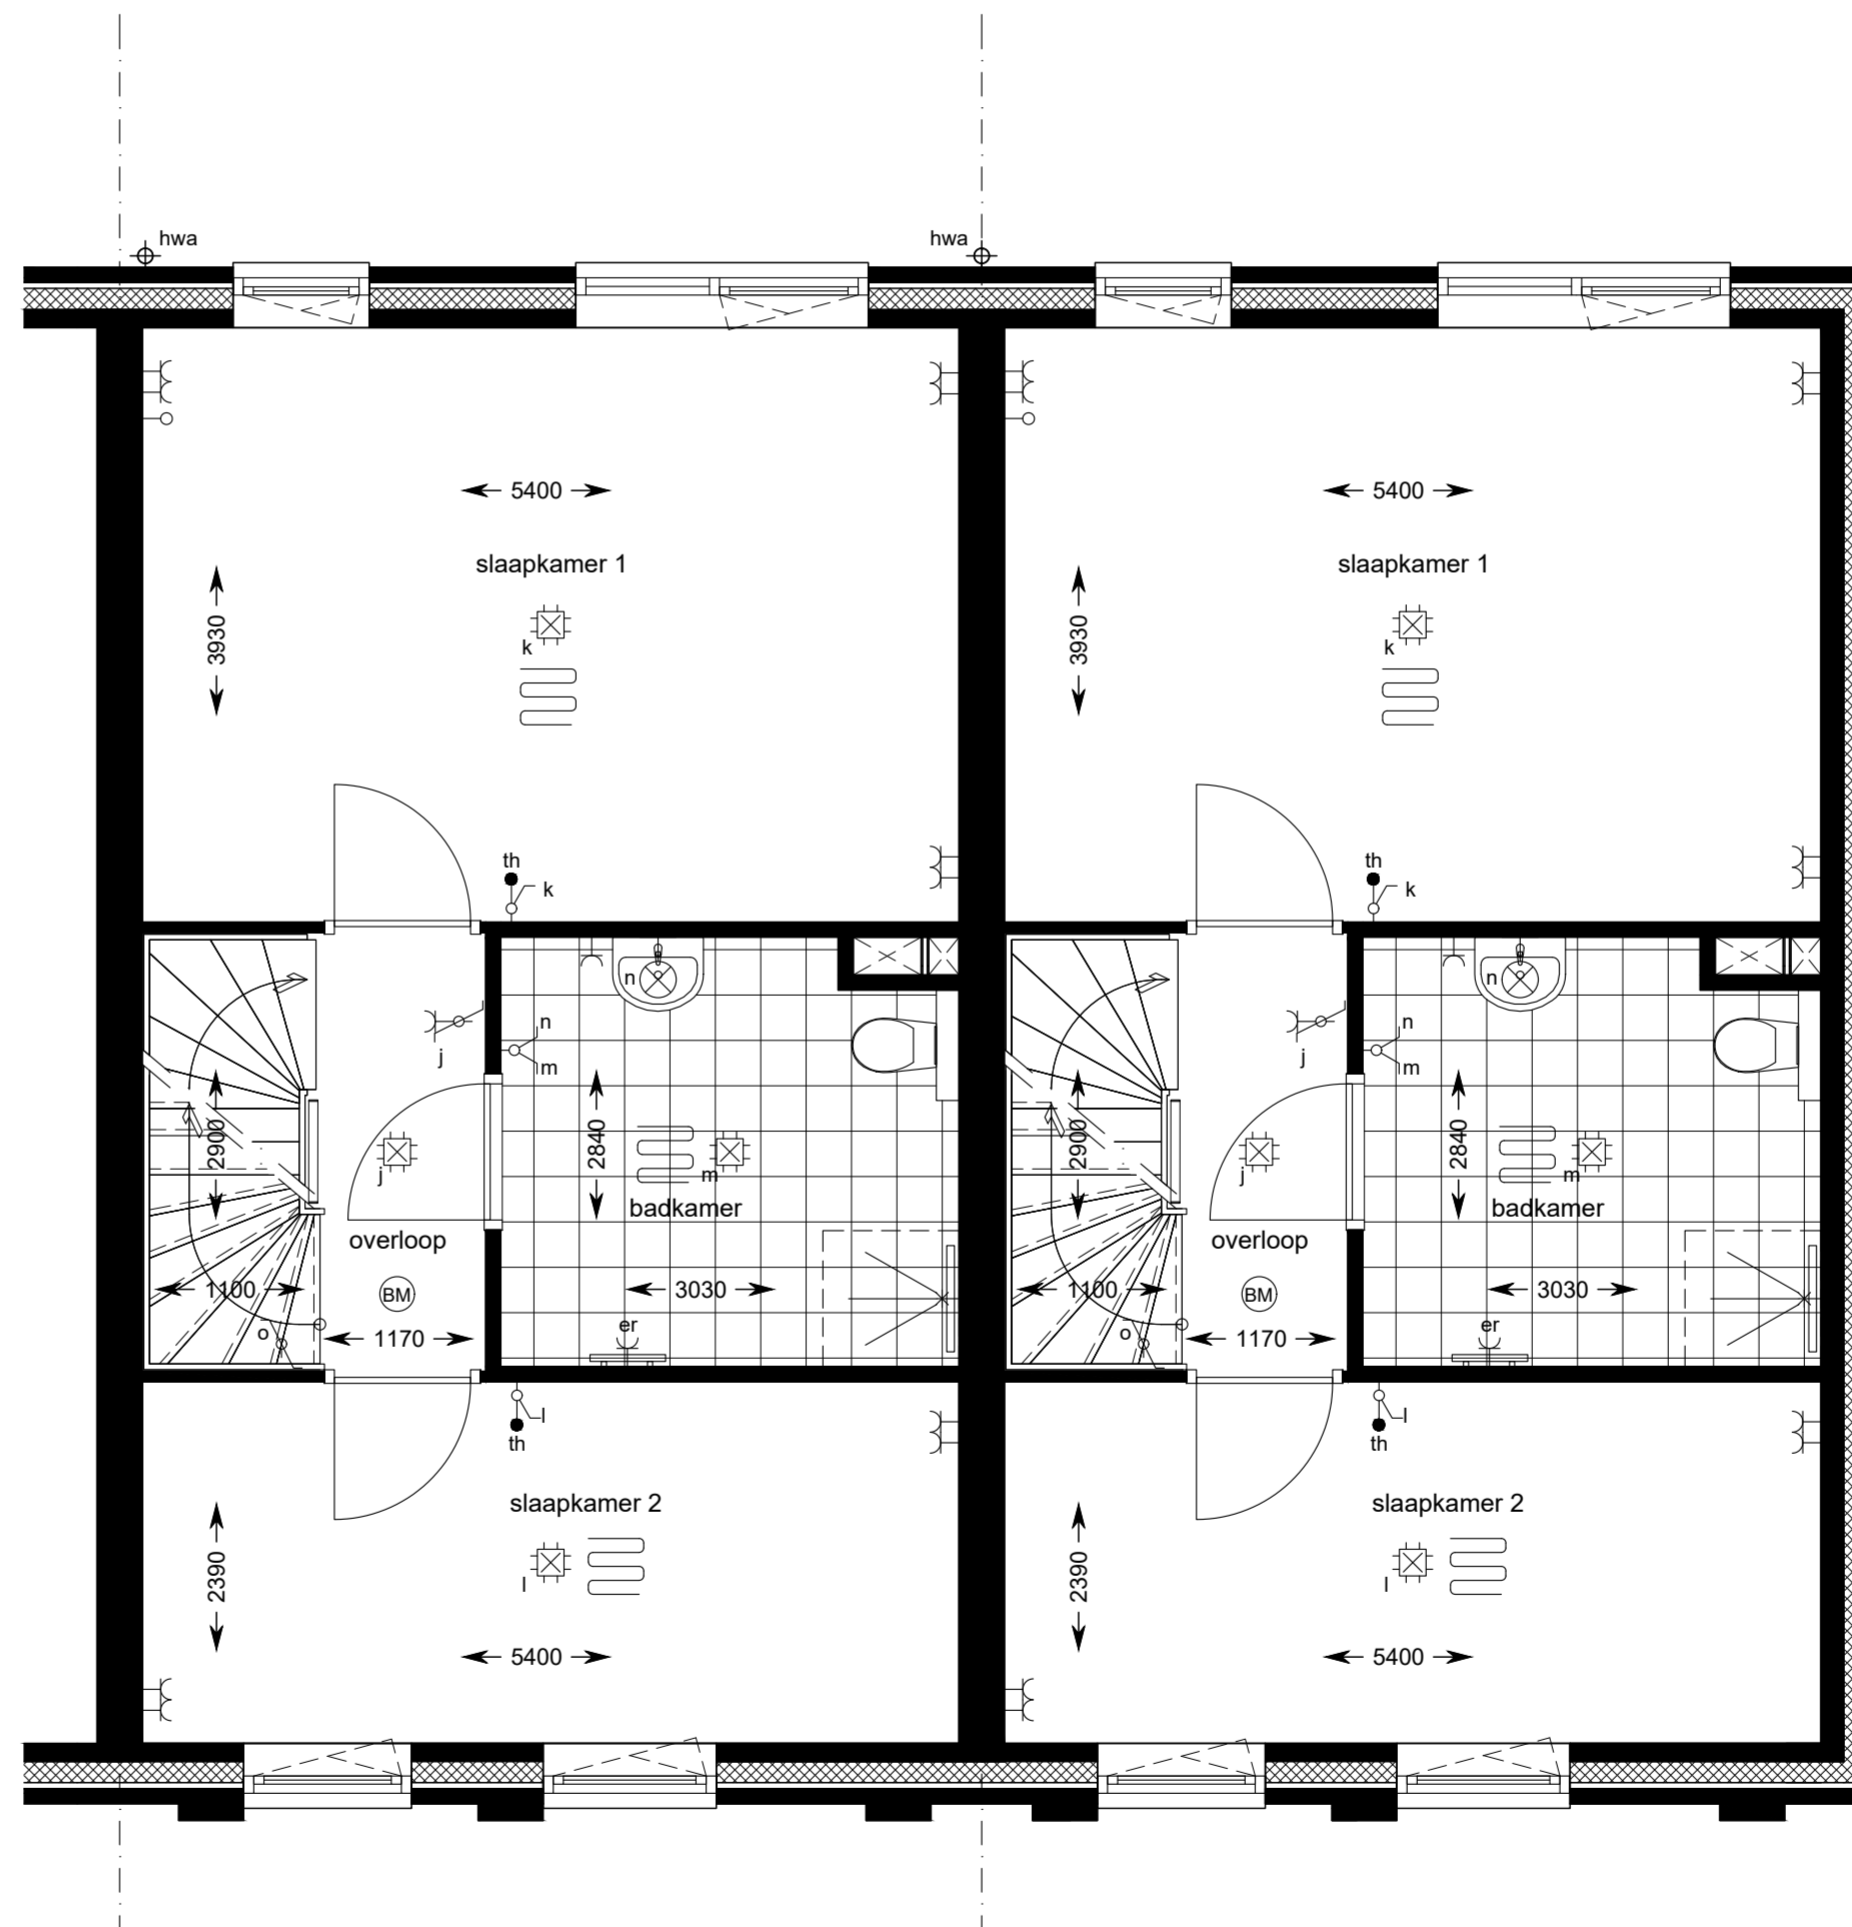

Blok 10

Plattegrond 2^e verdieping

Woningen

Bouwnummer: 70 en 71

Renvooi installatie	
	Deurbel
	Beldrukker
	Wandlichtpunt
	Plafondlichtpunt
	Enkelpolige schakelaar
	Wisselschakelaar
	Serieschakelaar
	Wandcontactdoos perilex (kooktoestel)
	Wandcontactdoos enkelvoudig, geaard
	Wandcontactdoos tweevoudig, geaard
	Thermostaatleiding, bedraad
	Aansluitpunt, niet bedraad
	Wandcontactdoos (koelkast)
	Wandcontactdoos (combi-oven)
	Wandcontactdoos (afzuiging)
	Wandcontactdoos (wasmachine)
	Wandcontactdoos (warmtepomp)
	Wandcontactdoos (WTW-unit)
	Wandcontactdoos (electrische radiator)
	Verdeler vloerverwarming
	Brandmelder, rook, optisch
	Intercom videofoon
	Hemelwaterafvoer
	Vloerverwarming

BN 71

BN 70