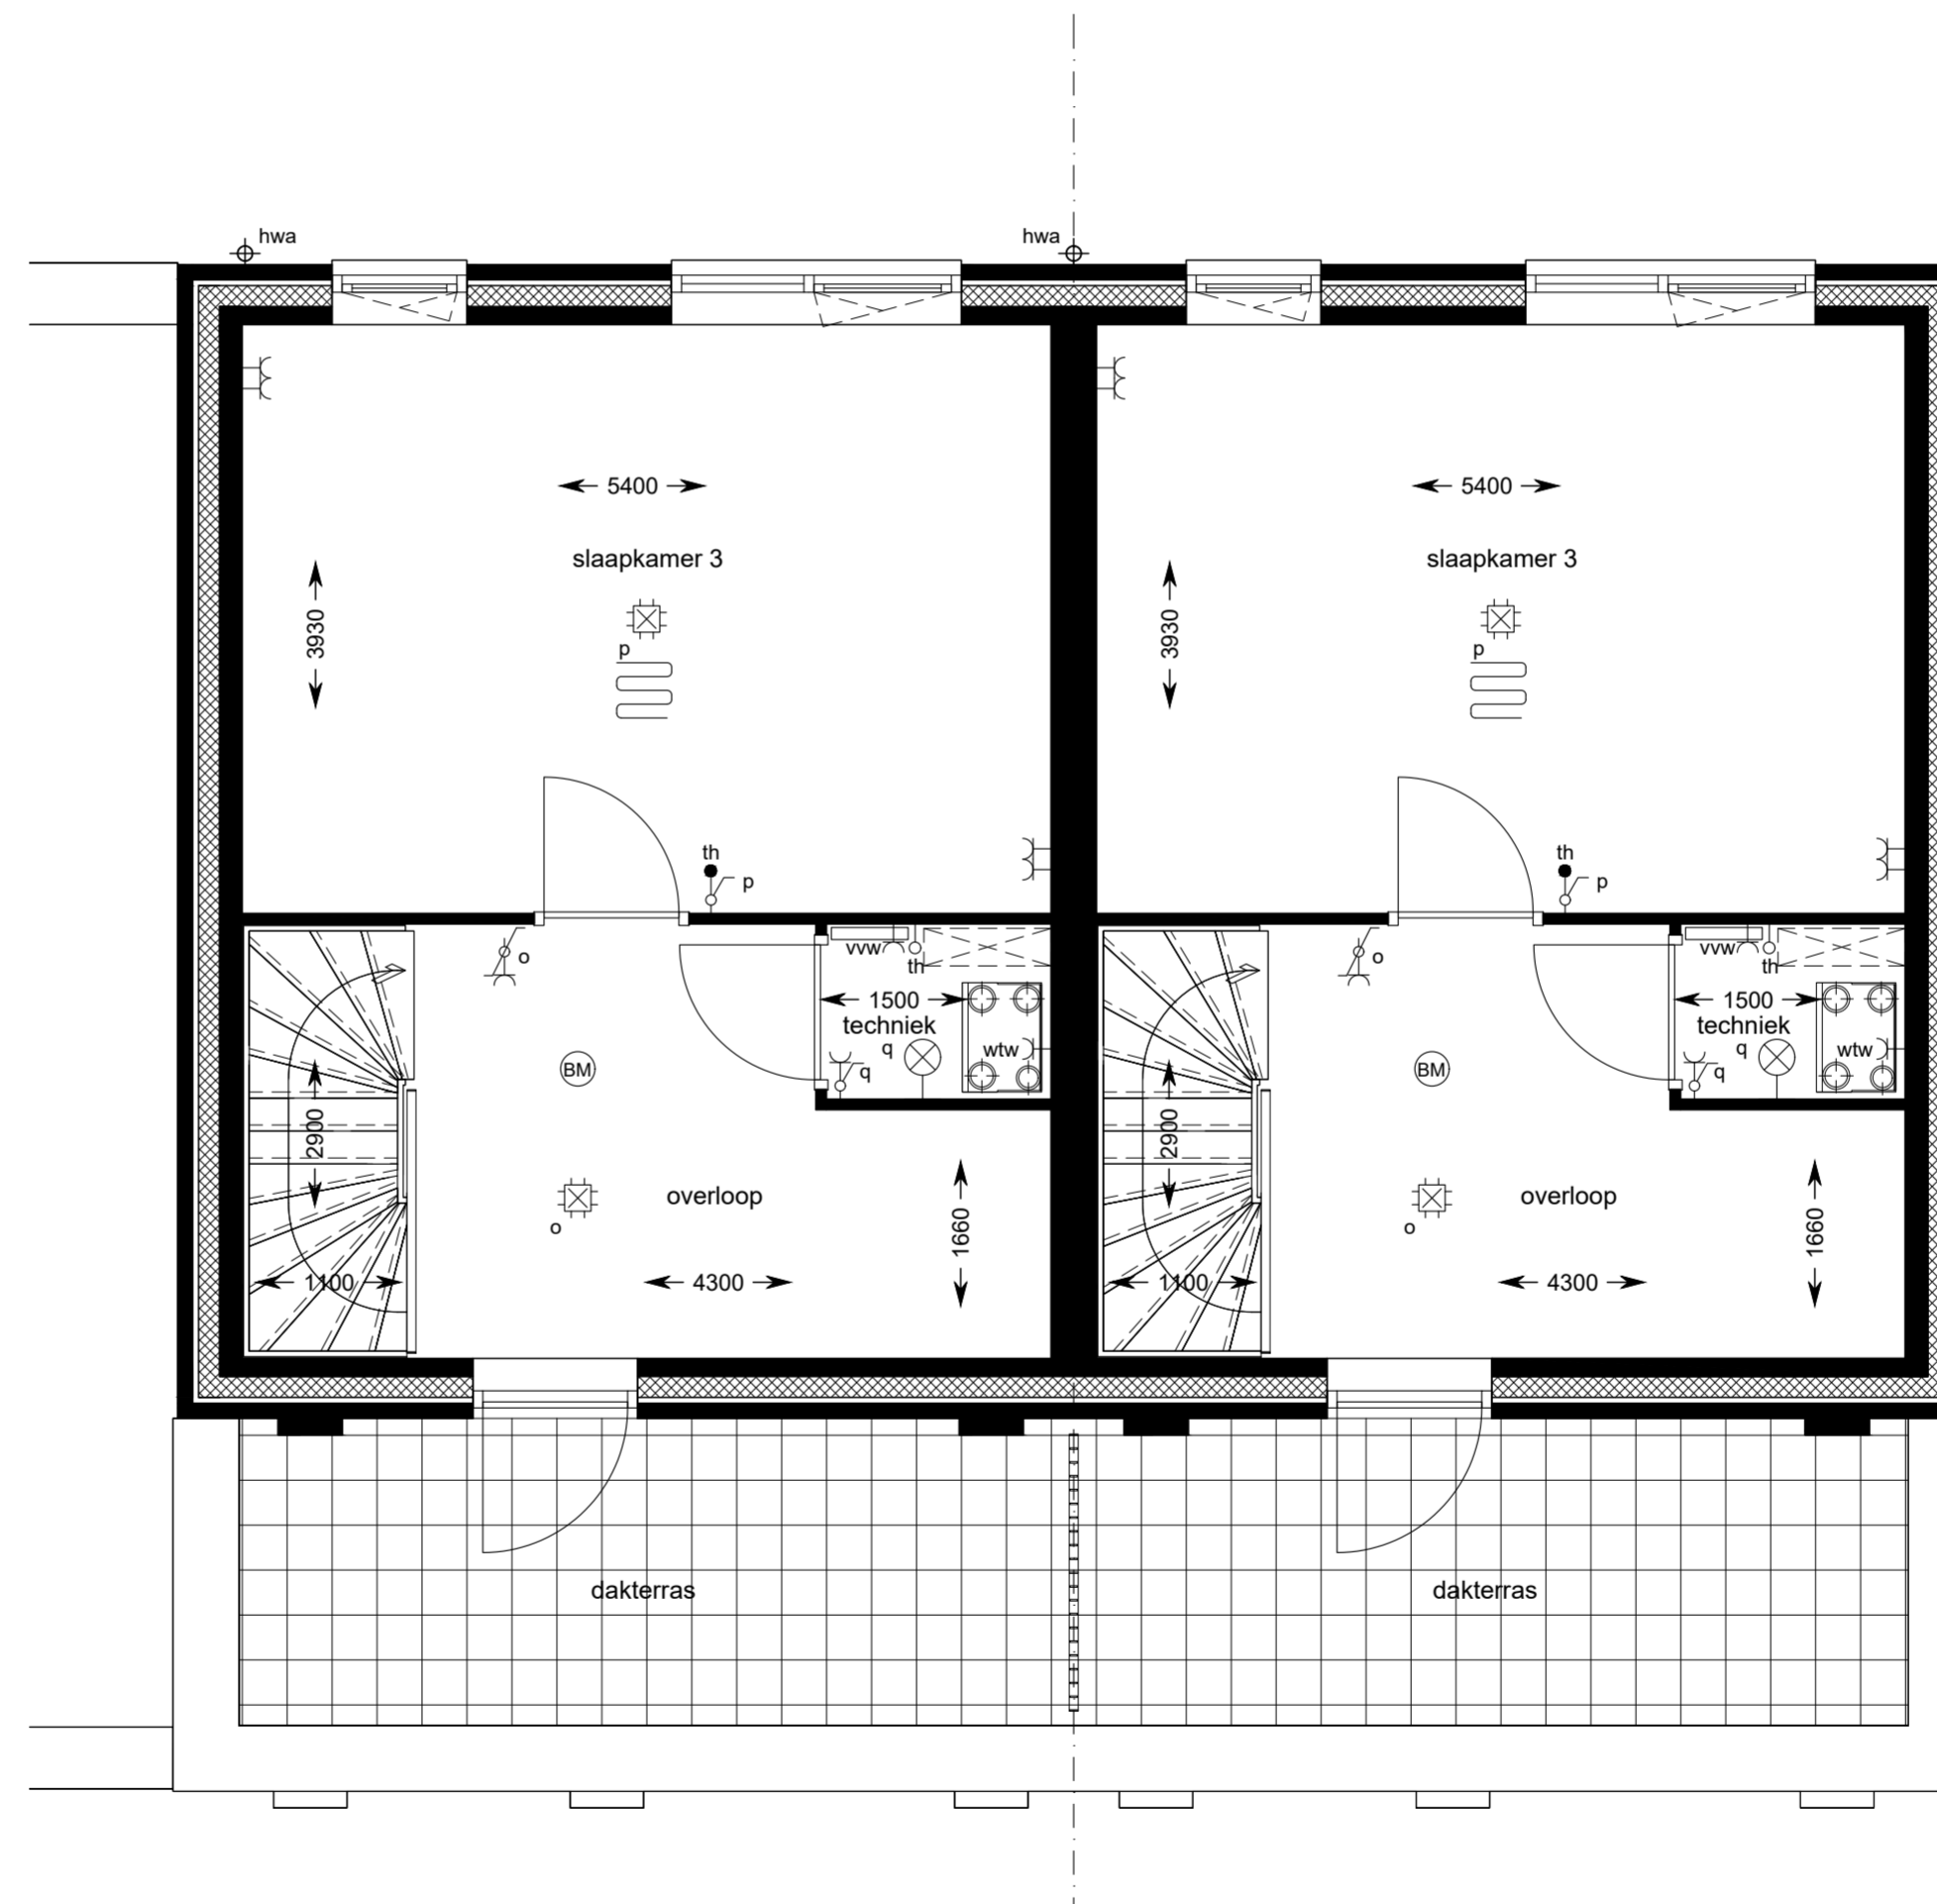

Blok 10

Plattegrond 3^e verdieping

Woningen

Bouwnummer: 70 en 71

Renvooi installatie	
	Deurbel
	Beldrukker
	Wandlichtpunt
	Plafondlichtpunt
	Enkelpolige schakelaar
	Wisselschakelaar
	Serieschakelaar
	Wandcontactdoos perilex (kooktoestel)
	Wandcontactdoos enkelvoudig, geaard
	Wandcontactdoos tweevoudig, geaard
	Thermostaatleiding, bedraad
	Aansluitpunt, niet bedraad
	Wandcontactdoos (koelkast)
	Wandcontactdoos (combi-oven)
	Wandcontactdoos (afzuiging)
	Wandcontactdoos (wasmachine)
	Wandcontactdoos (warmtepomp)
	Wandcontactdoos (WTW-unit)
	Wandcontactdoos (electrische radiator)
	Verdeler vloerverwarming
	Brandmelder, rook, optisch
	Intercom videofoon
	Hemelwaterafvoer
	Vloerverwarming

BN 71

BN 70