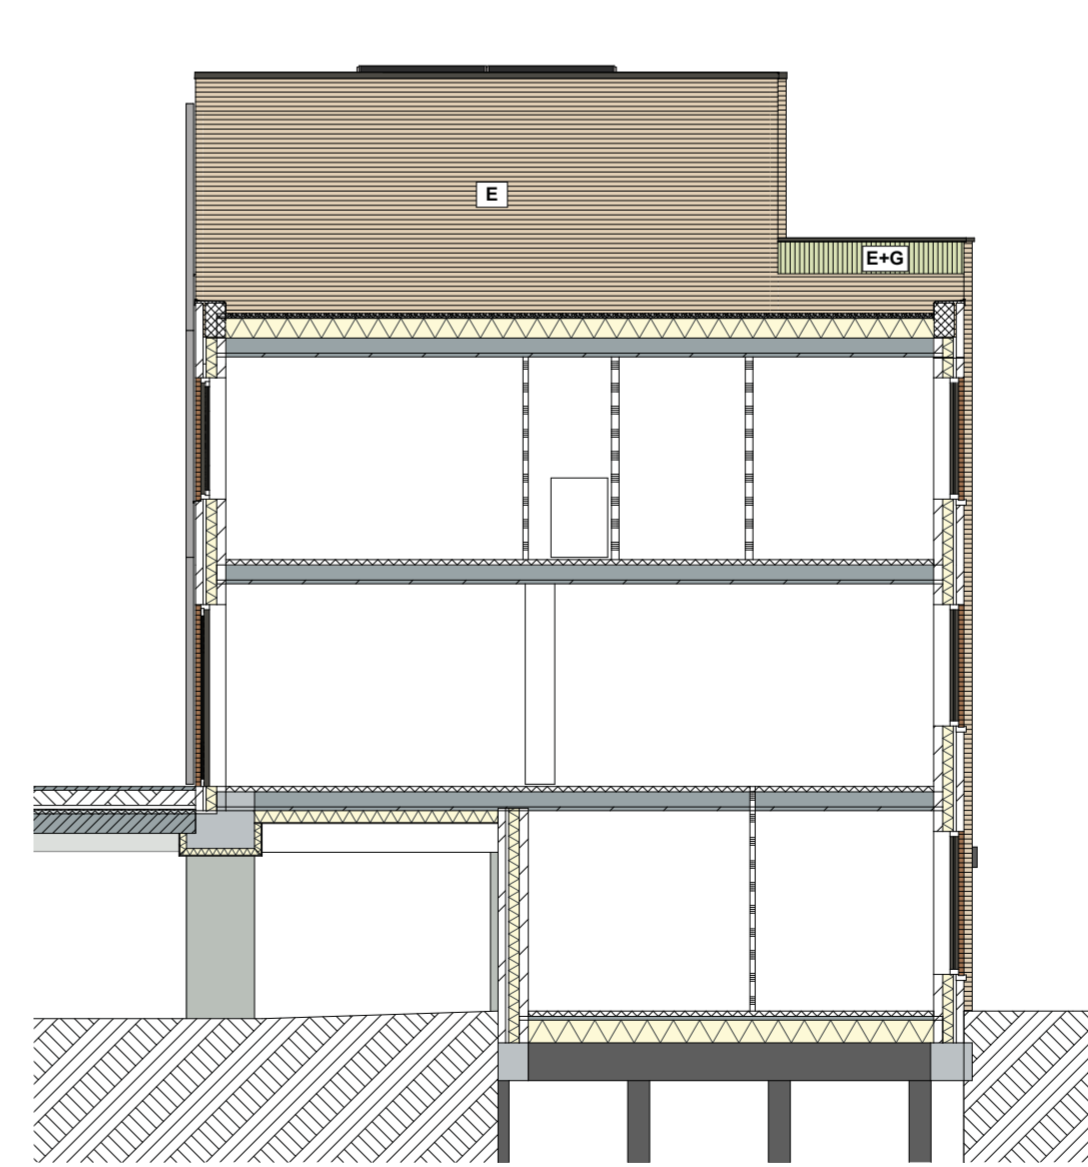

BN 70

Achtergevel Twarogstraat

BN 70

BN 71

Zijgevel Twarogstraat BN 70

Zijgevel Twarogstraat BN 71

Doorsnede Twarogstraat

Blok 10

Overzicht begane grond

Woningen

Bouwnummer: 70 en 71

Woonopp.	167 m ²
Tuin BN 70	30 m ²
Tuin BN 71	28 m ²
Dakterras	11 m ²

- | | | | | |
|-------------------------------------|-----------------------|-------------|-----------------|---------|
| Gemeenschappelijke woonkamer | Bergingen | Scooters | Trap | Blok 10 |
| Commerciële ruimte | Stalling | Bakfietsen | Lift | |
| Gemeenschappelijke woonkamer blok 9 | Trappenhuis / galerij | Scootmobiel | Fietsenstalling | |

Blok 10

Overzicht 1^e verdieping

Woningen

Bouwnummer: 70 en 71

Woonopp.	167 m ²
Tuin BN 70	30 m ²
Tuin BN 71	28 m ²
Dakterras	11 m ²

Gemeenschappelijke woonkamer

Commerciële ruimte

Gemeenschappelijke woonkamer blok 9