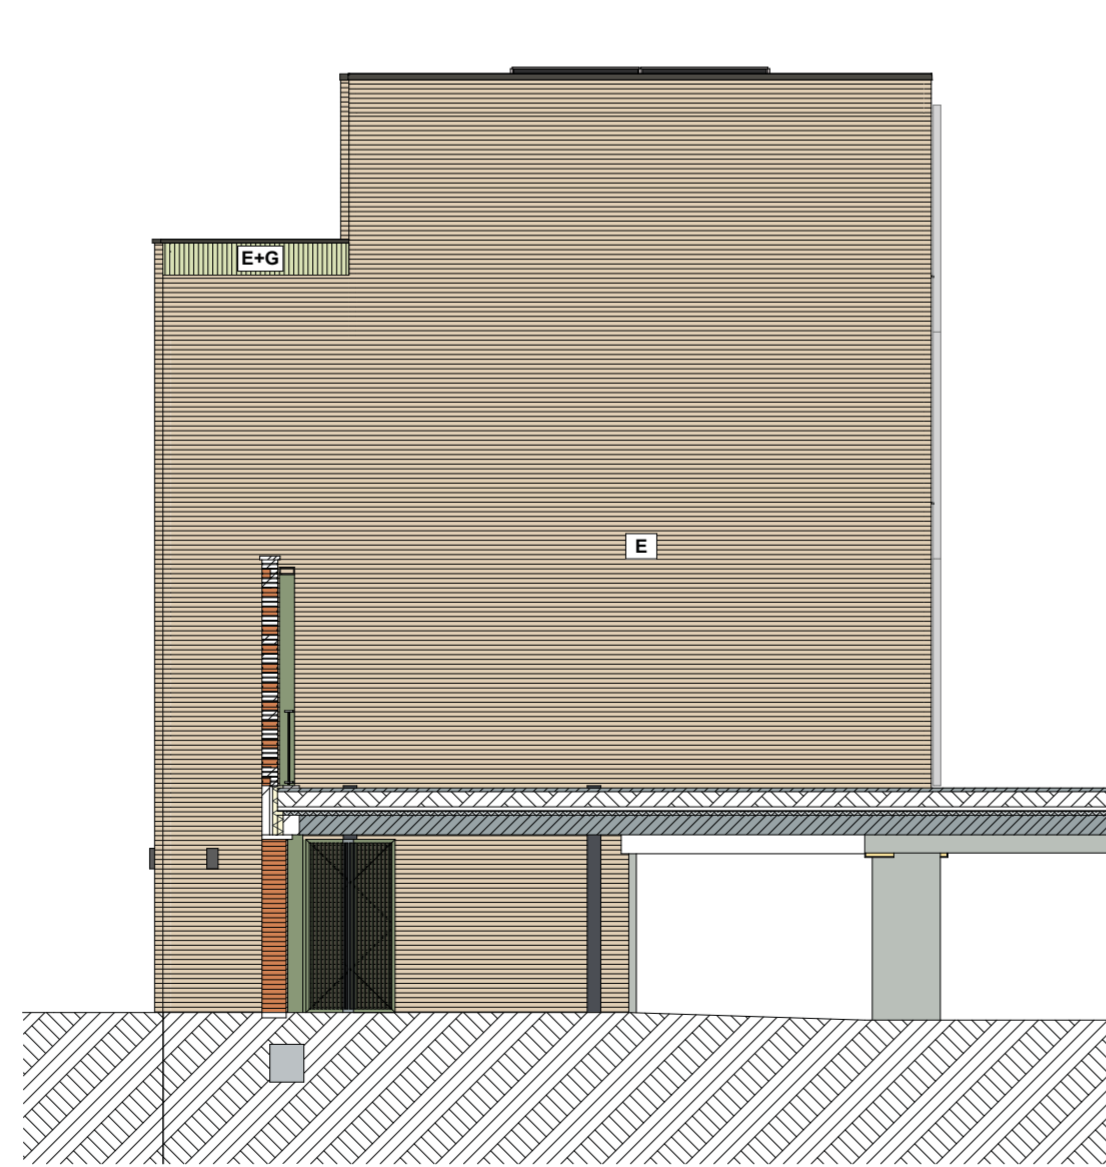

PORTA

blok
10

Blok 10

Gevels

Woningen

Bouwnummer: 70 en 71

Voorgevel Twarogstraat

BN 71

BN 70

Achtergevel Twarogstraat

BN 70

BN 71

Zijgevel Twarogstraat BN 70

Zijgevel Twarogstraat BN 71

Doorsnede Twarogstraat

Blok 10

Overzicht begane grond

Woningen

Bouwnummer: 70 en 71

Woonopp.	167 m ²
Tuin BN 70	30 m ²
Tuin BN 71	28 m ²
Dakterras	11 m ²

- | | | | | |
|-------------------------------------|-----------------------|-------------|-----------------|---------|
| Gemeenschappelijke woonkamer | Bergingen | Scooters | Trap | Blok 10 |
| Commerciële ruimte | Stalling | Bakfietsen | Lift | |
| Gemeenschappelijke woonkamer blok 9 | Trappenhuis / galerij | Scootmobiel | Fietsenstalling | |