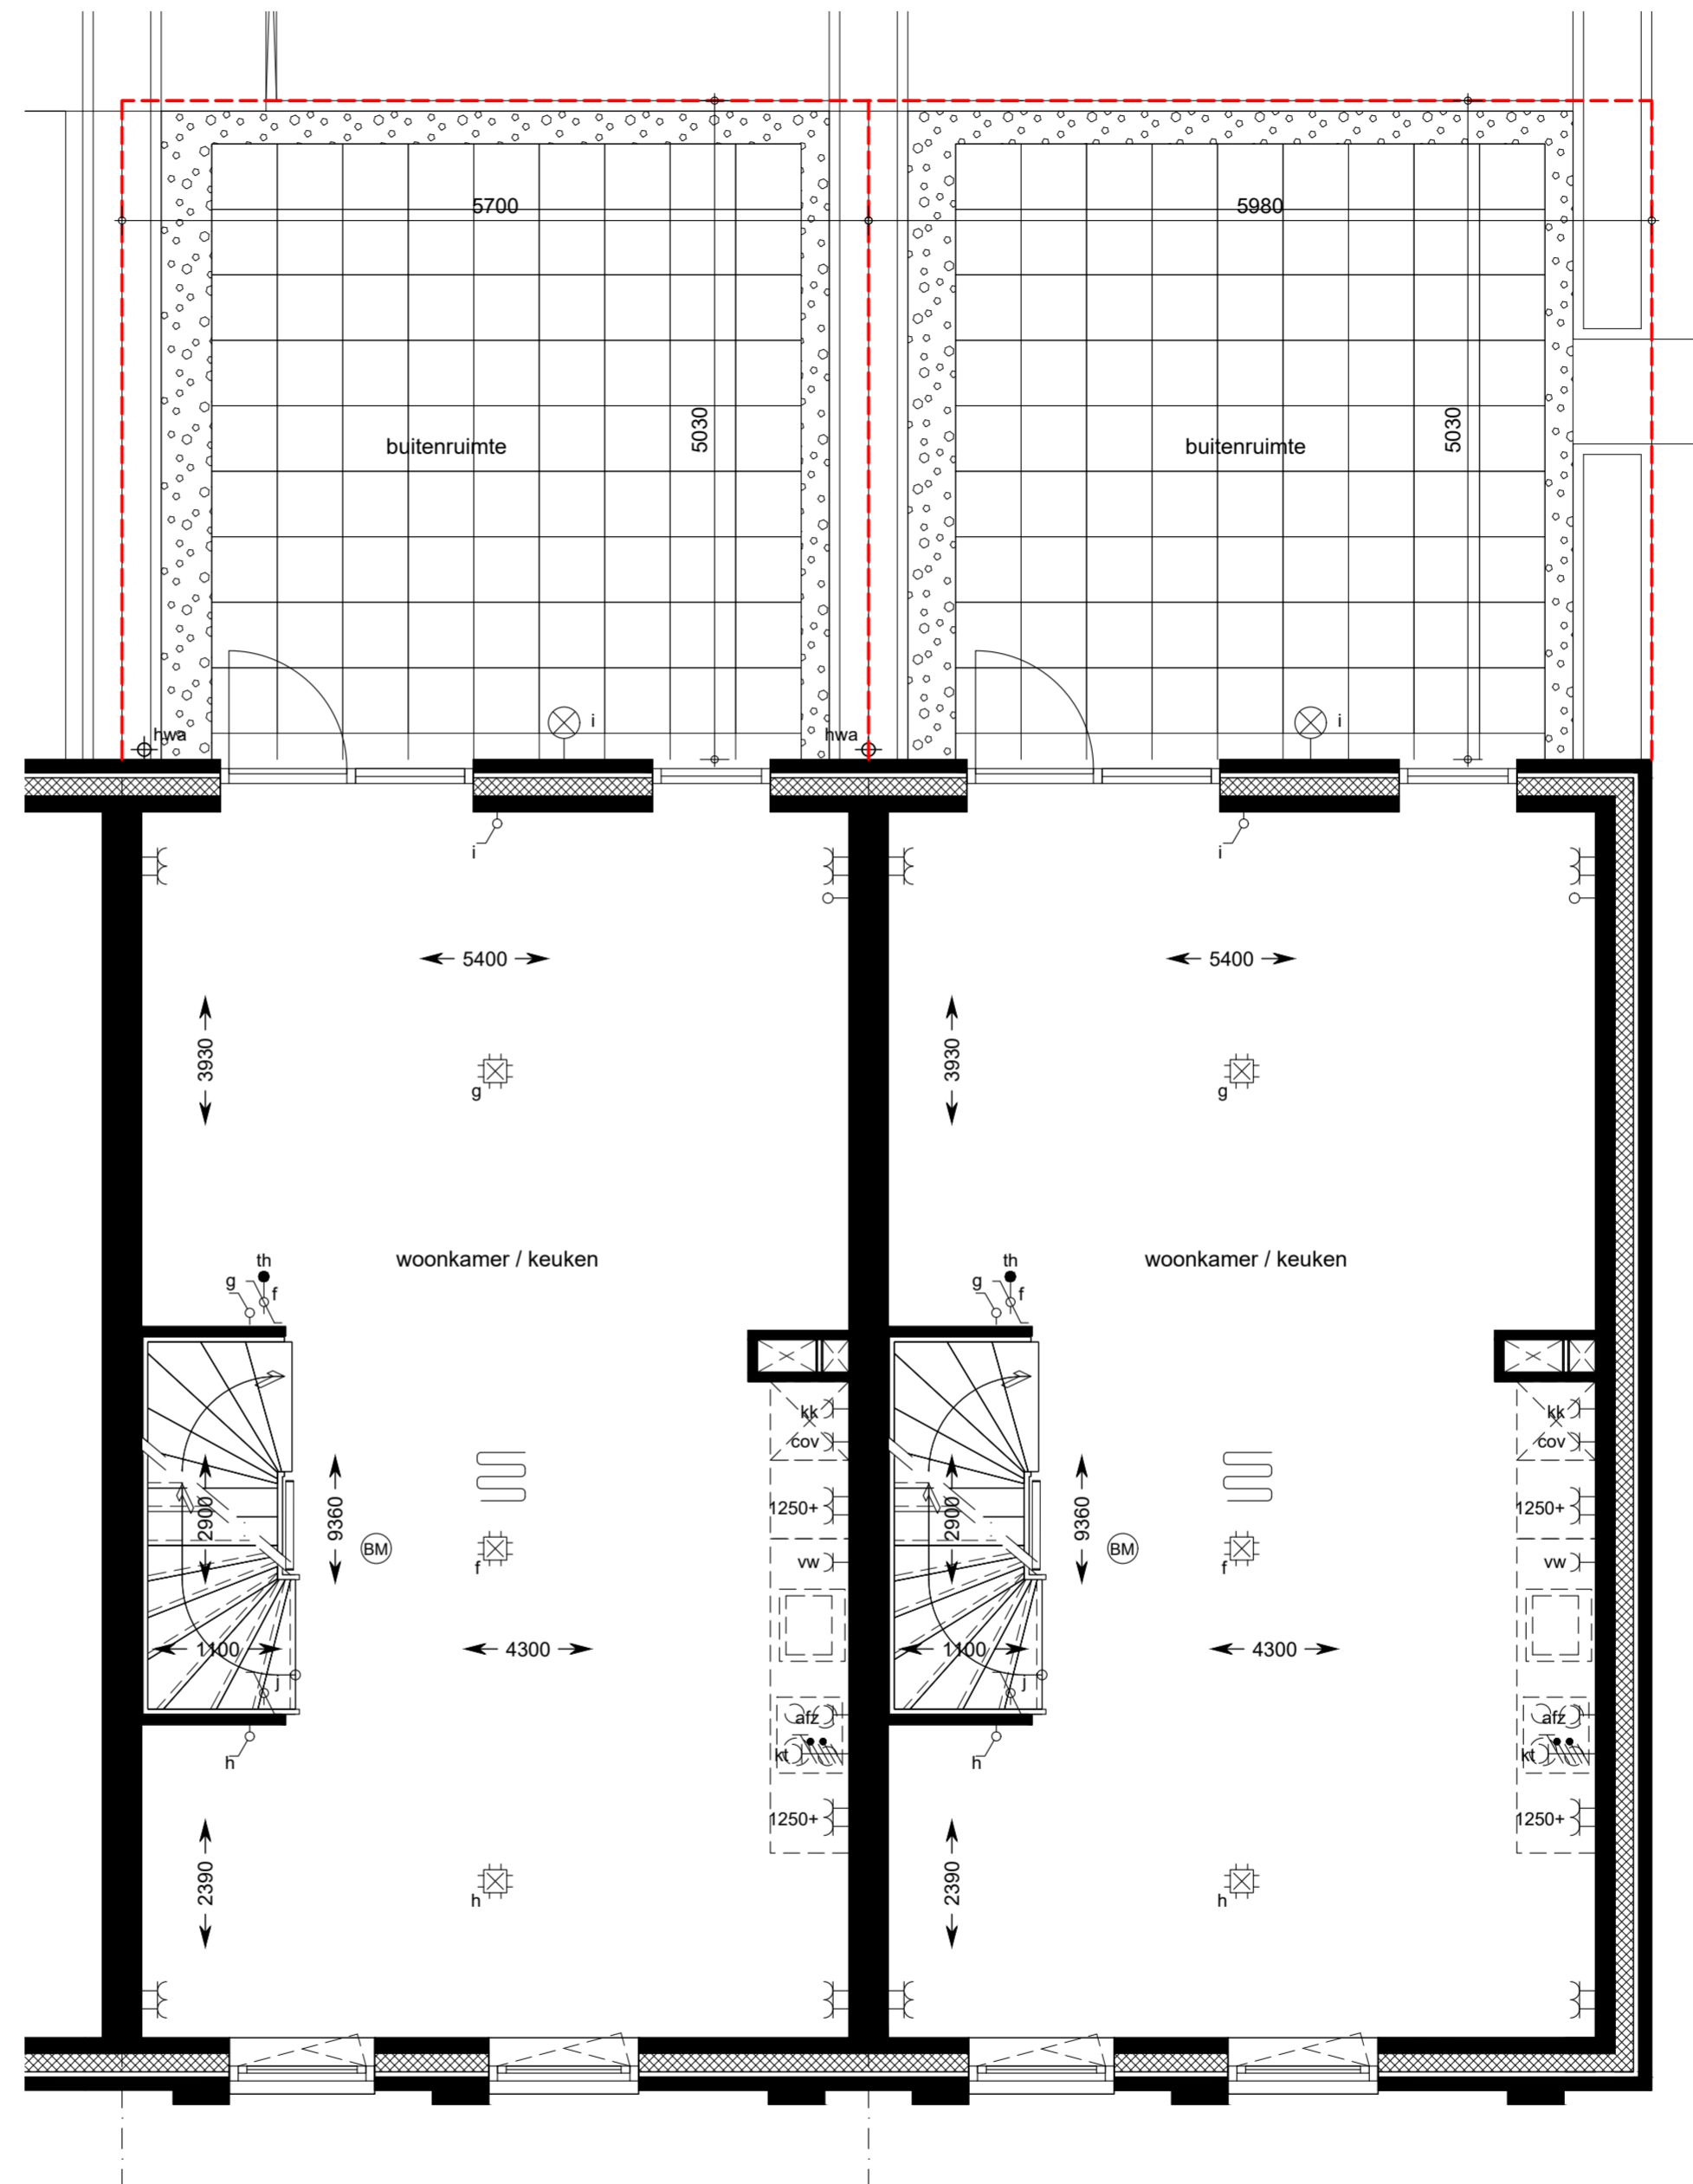

Blok 10

Plattegrond 1^e verdieping

Woningen

Bouwnummer: 70 en 71

Renvooi installatie	
	Deurbel
	Beldrukker
	Wandlichtpunt
	Plafondlichtpunt
	Enkelpolige schakelaar
	Wisselschakelaar
	Serieschakelaar
	Wandcontactdoos perilex (kooktoestel)
	Wandcontactdoos enkelvoudig, geaard
	Wandcontactdoos tweevoudig, geaard
	Thermostaatleiding, bedraad
	Aansluitpunt, niet bedraad
	Wandcontactdoos (koelkast)
	Wandcontactdoos (combi-oven)
	Wandcontactdoos (afzuiging)
	Wandcontactdoos (wasmachine)
	Wandcontactdoos (warmtepomp)
	Wandcontactdoos (WTW-unit)
	Wandcontactdoos (electrische radiator)
	Verdeler vloerverwarming
	Brandmelder, rook, optisch
	Intercom videofoon
	Hemelwaterafvoer
	Vloerverwarming

BN 71

BN 70