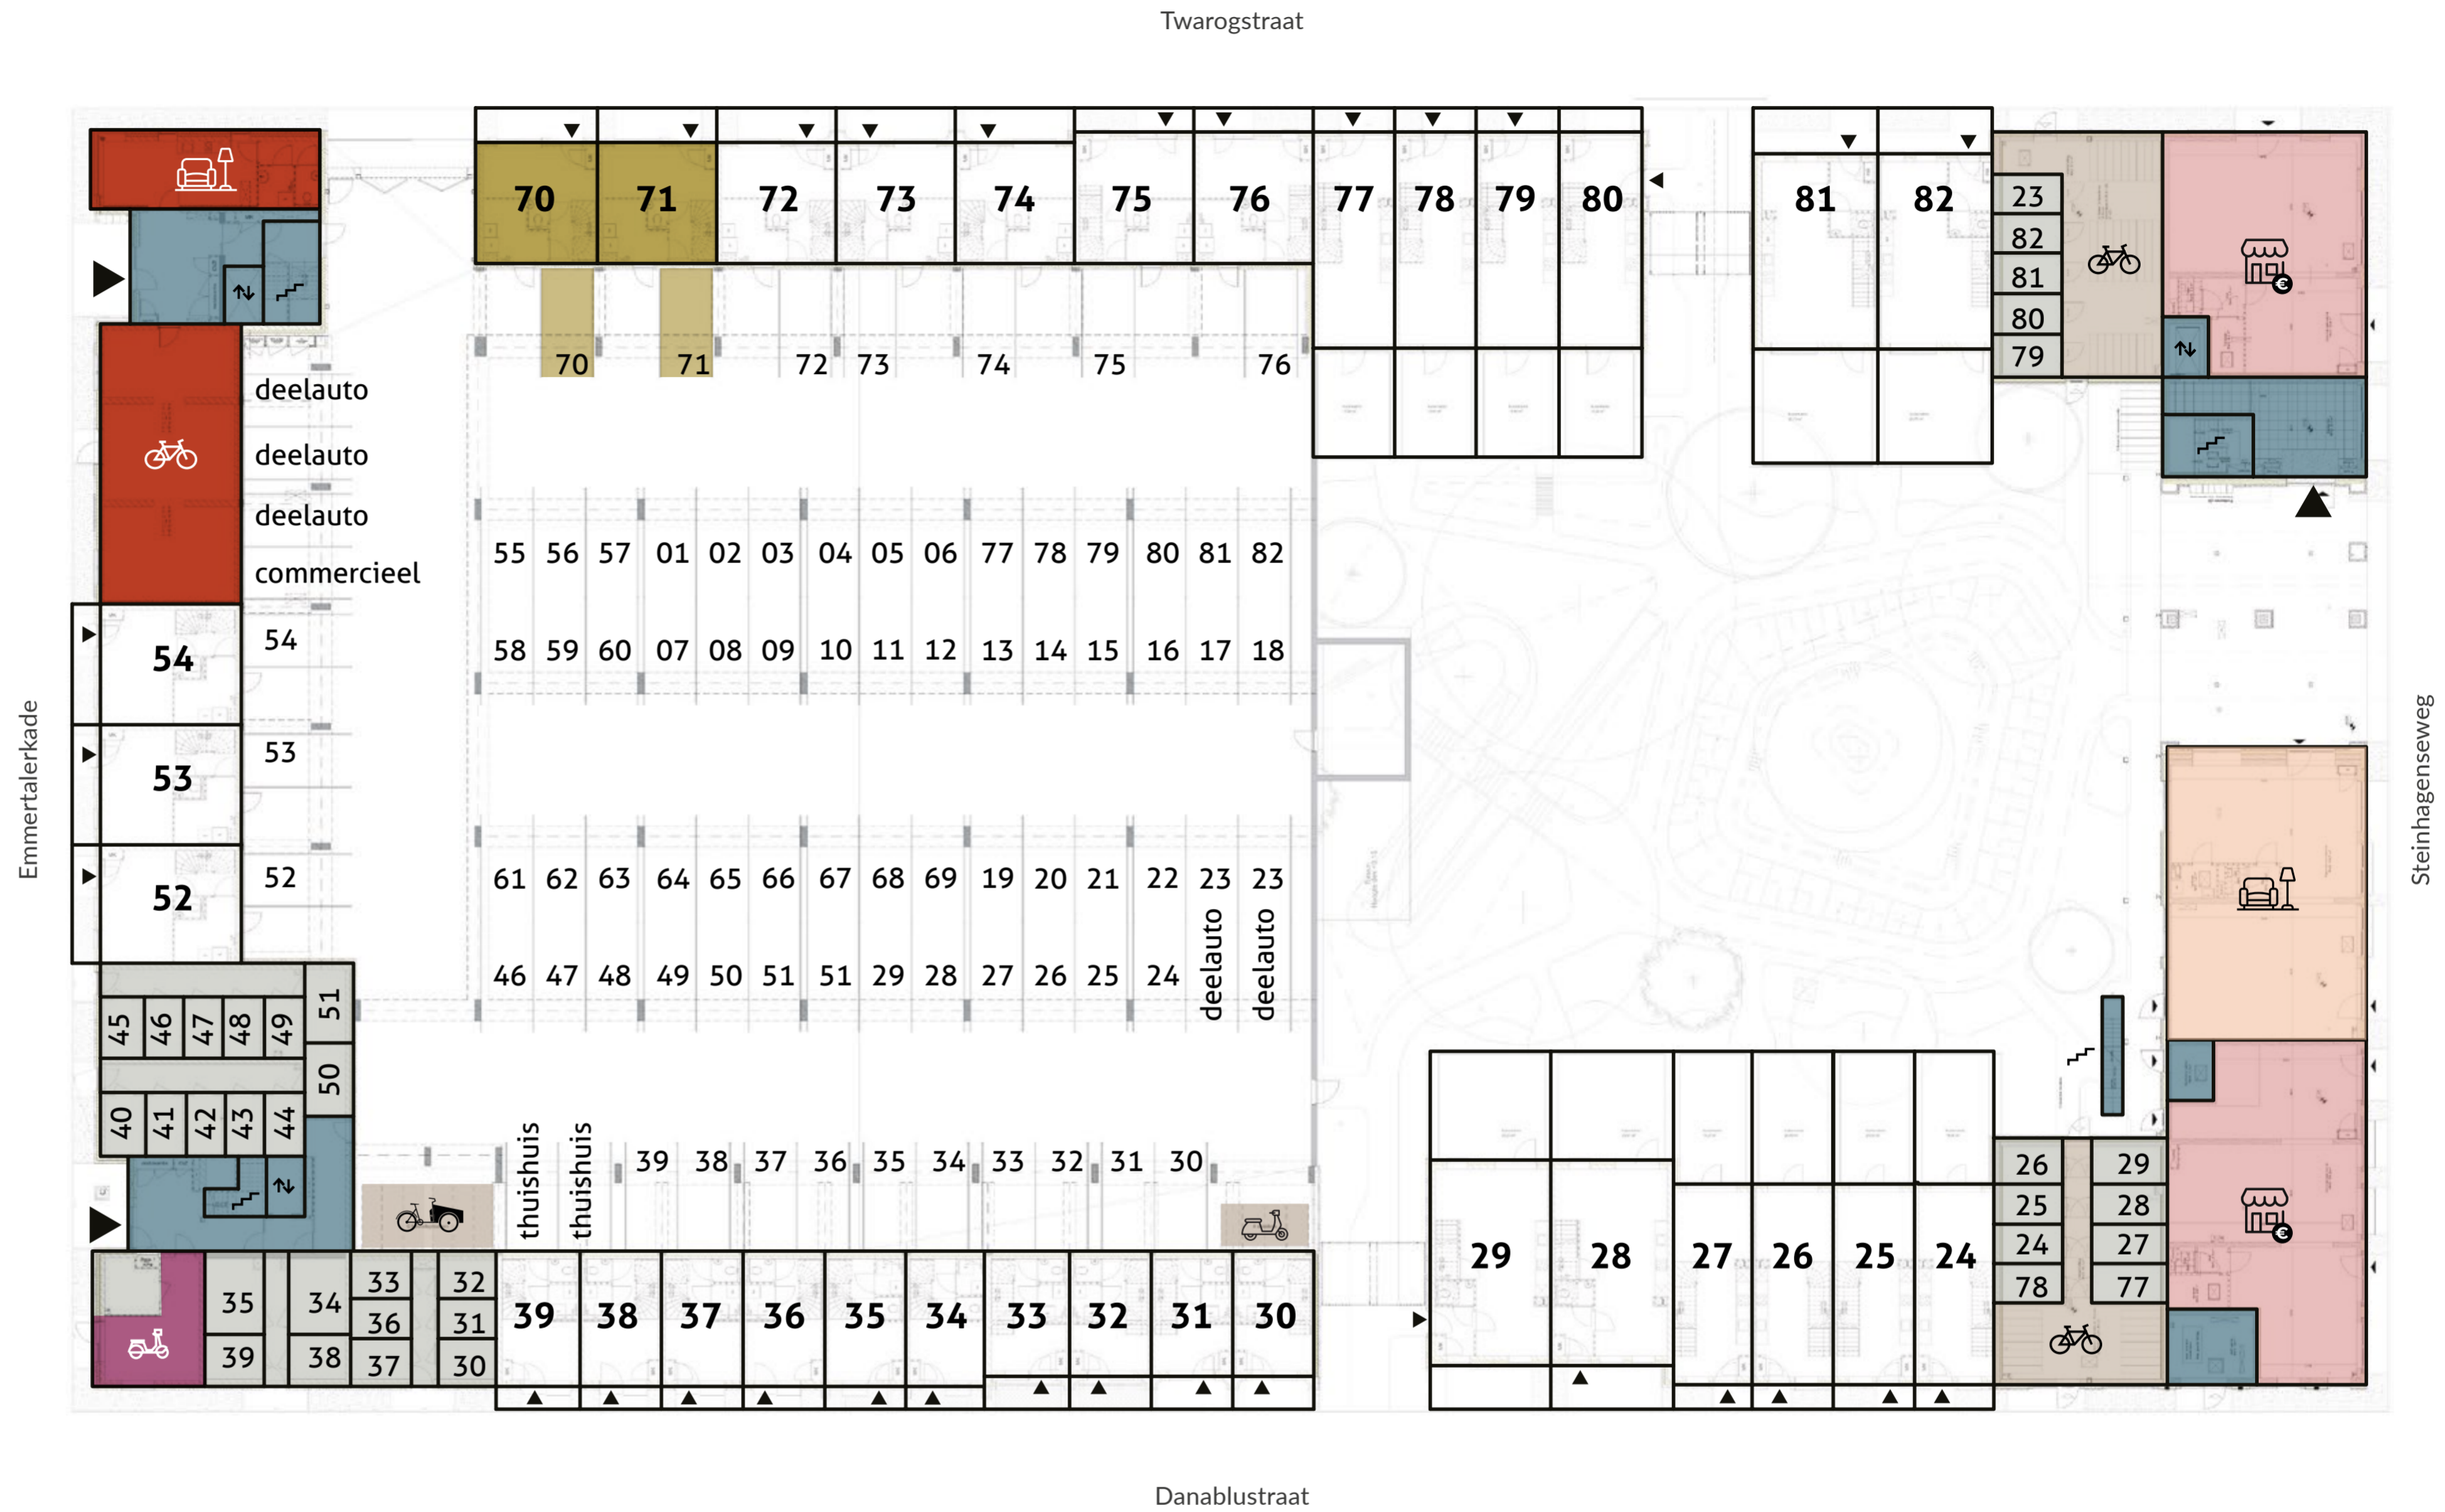

PORTA

blok
10

Blok 10

Gevels

Woningen

Bouwnummer: 70 en 71

Voorgevel Twarogstraat

BN 71

BN 70

Achtergevel Twarogstraat

BN 70

BN 71

Zijgevel Twarogstraat BN 70

Zijgevel Twarogstraat BN 71

Doorsnede Twarogstraat

Blok 10

Overzicht begane grond

Woningen

Bouwnummer: 70 en 71

Woonopp.	167 m ²
Tuin BN 70	30 m ²
Tuin BN 71	28 m ²
Dakterras	11 m ²

- | | | | | |
|-------------------------------------|-----------------------|-------------|-----------------|---------|
| Gemeenschappelijke woonkamer | Bergingen | Scooters | Trap | Blok 10 |
| Commerciële ruimte | Stalling | Bakfietsen | Lift | |
| Gemeenschappelijke woonkamer blok 9 | Trappenhuis / galerij | Scootmobiel | Fietsenstalling | |

Blok 10

Overzicht 1^e verdieping

Woningen

Bouwnummer: 70 en 71

Woonopp.	167 m ²
Tuin BN 70	30 m ²
Tuin BN 71	28 m ²
Dakterras	11 m ²

Gemeenschappelijke woonkamer

Commerciële ruimte

Gemeenschappelijke woonkamer blok 9