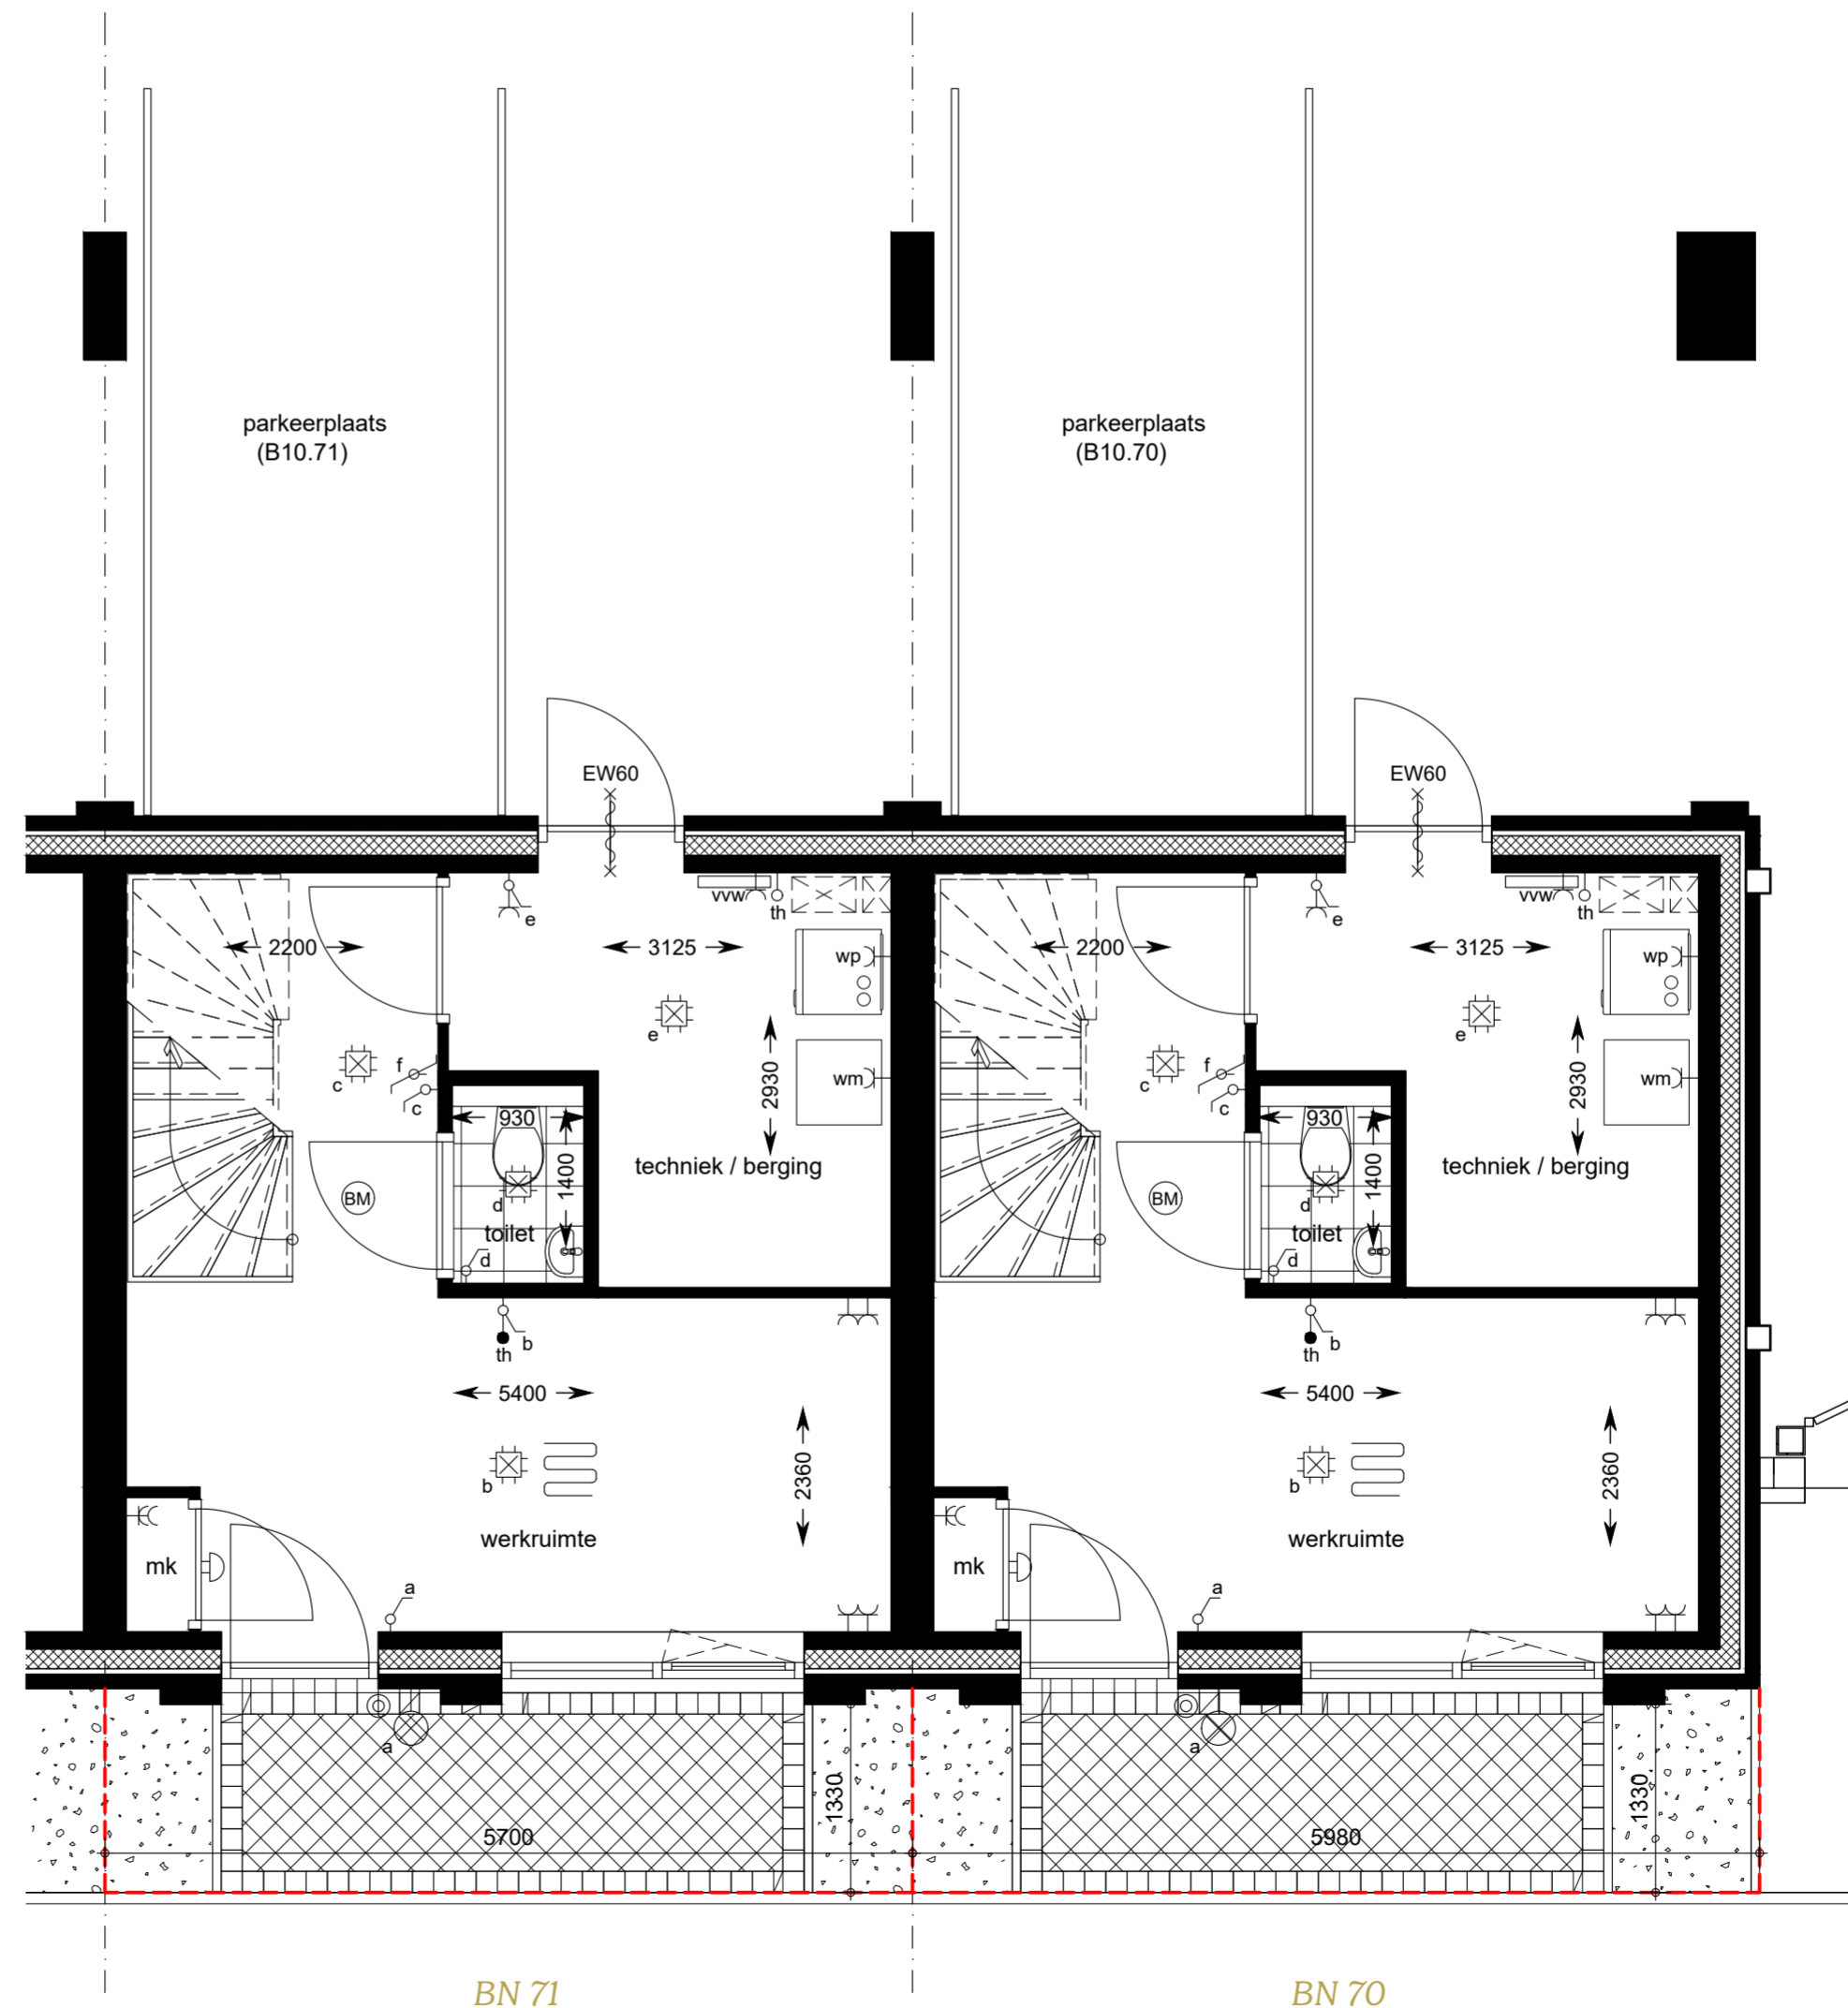

Blok 10

Plattegrond begane grond

Woningen

Bouwnummer: 70 en 71

Renvooi installatie

	Deurbel
	Beldrukker
	Wandlichtpunt
	Plafondlichtpunt
	Enkelpolige schakelaar
	Wisselschakelaar
	SerIESchakelaar
	Wandcontactdoos perilex (kooktoestel)
	Wandcontactdoos enkelvoudig, geaard
	Wandcontactdoos tweevoudig, geaard
	Thermostaatleiding, bedraad
	Aansluitpunt, niet bedraad
	Wandcontactdoos (koelkast)
	Wandcontactdoos (combi-oven)
	Wandcontactdoos (afzuiging)
	Wandcontactdoos (wasmachine)
	Wandcontactdoos (warmtepomp)
	Wandcontactdoos (WTW-unit)
	Wandcontactdoos (electrische radiator)
	Verdeler vloerverwarming
	Brandmelder, rook, optisch
	Intercom videofoon
	Hemelwaterafvoer
	Vloerverwarming

BN 71

BN 70