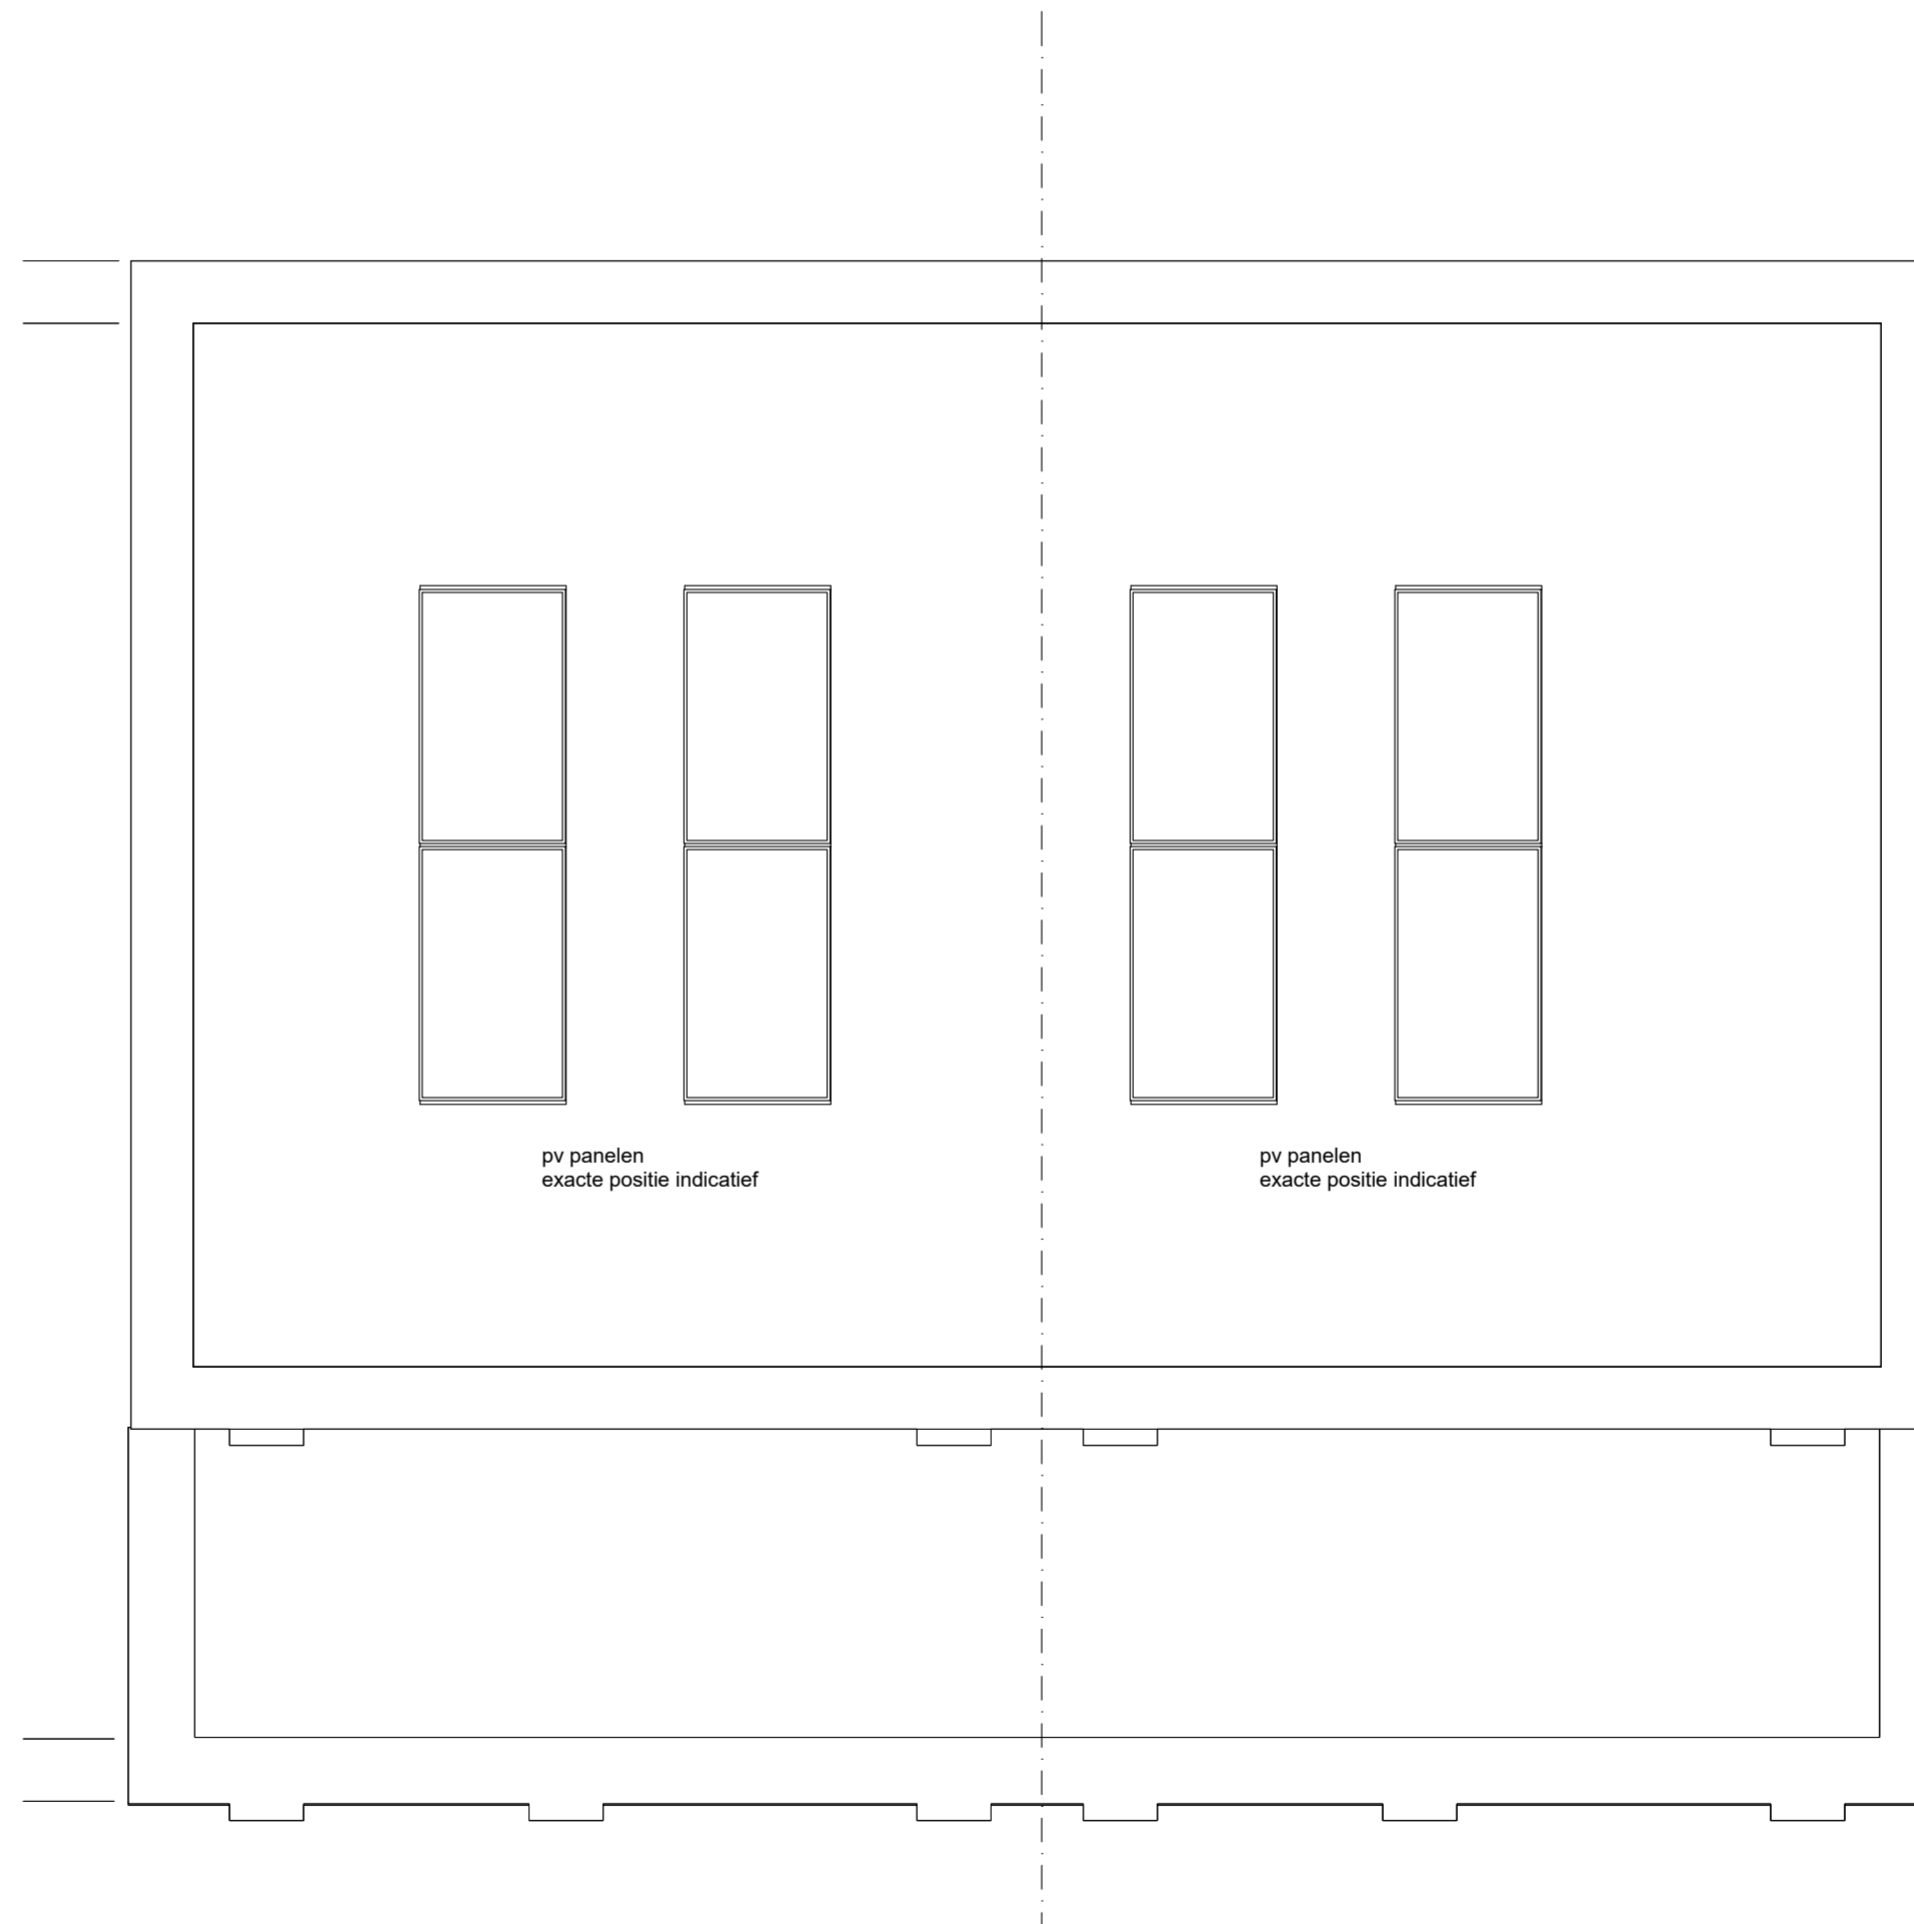

Blok 10

Plattegrond dak aanzicht

Woningen

Bouwnummer: 70 en 71

Renvooi installatie	
	Deurbel
	Beldrukker
	Wandlichtpunt
	Plafondlichtpunt
	Enkelpolige schakelaar
	Wisselschakelaar
	Serieschakelaar
	Wandcontactdoos perilex (kooktoestel)
	Wandcontactdoos enkelvoudig, geaard
	Wandcontactdoos tweevoudig, geaard
	Thermostaatleiding, bedraad
	Aansluitpunt, niet bedraad
	Wandcontactdoos (koelkast)
	Wandcontactdoos (combi-oven)
	Wandcontactdoos (afzuiging)
	Wandcontactdoos (wasmachine)
	Wandcontactdoos (warmtepomp)
	Wandcontactdoos (WTW-unit)
	Wandcontactdoos (elektrische radiator)
	Verdeler vloerverwarming
	Brandmelder, rook, optisch
	Intercom videofoon
	Hemelwaterafvoer
	Vloerverwarming

BN 71

BN 70