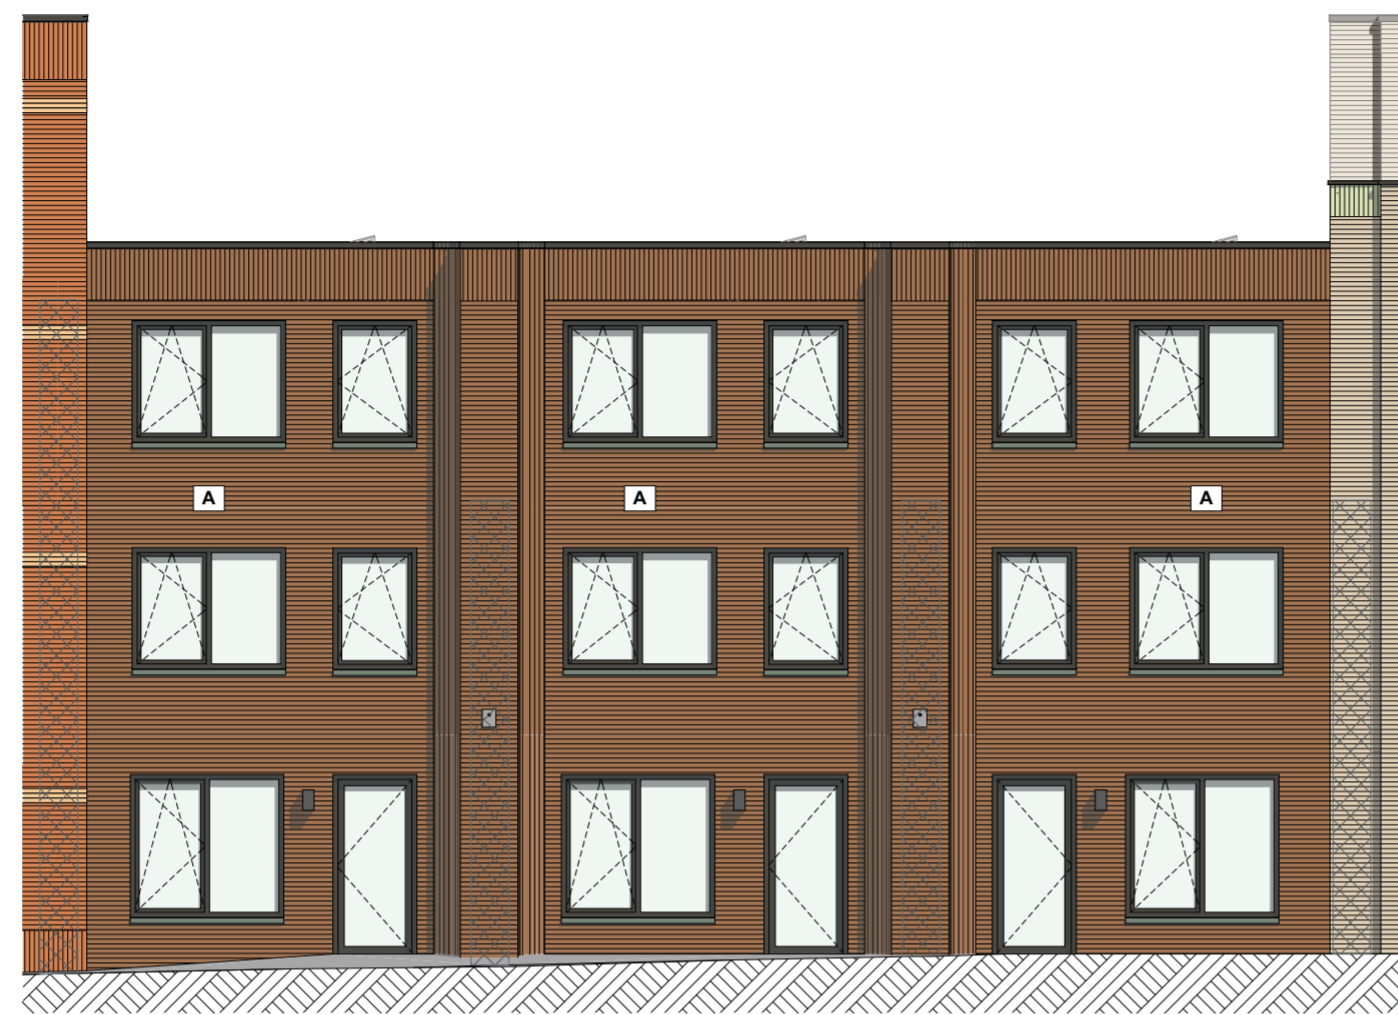

PORTA

blok
11

Blok 11

Gevels

Woningen

Bouwnummer: 72 t/m 74

Voorgevel Twarogstraat

BN 74