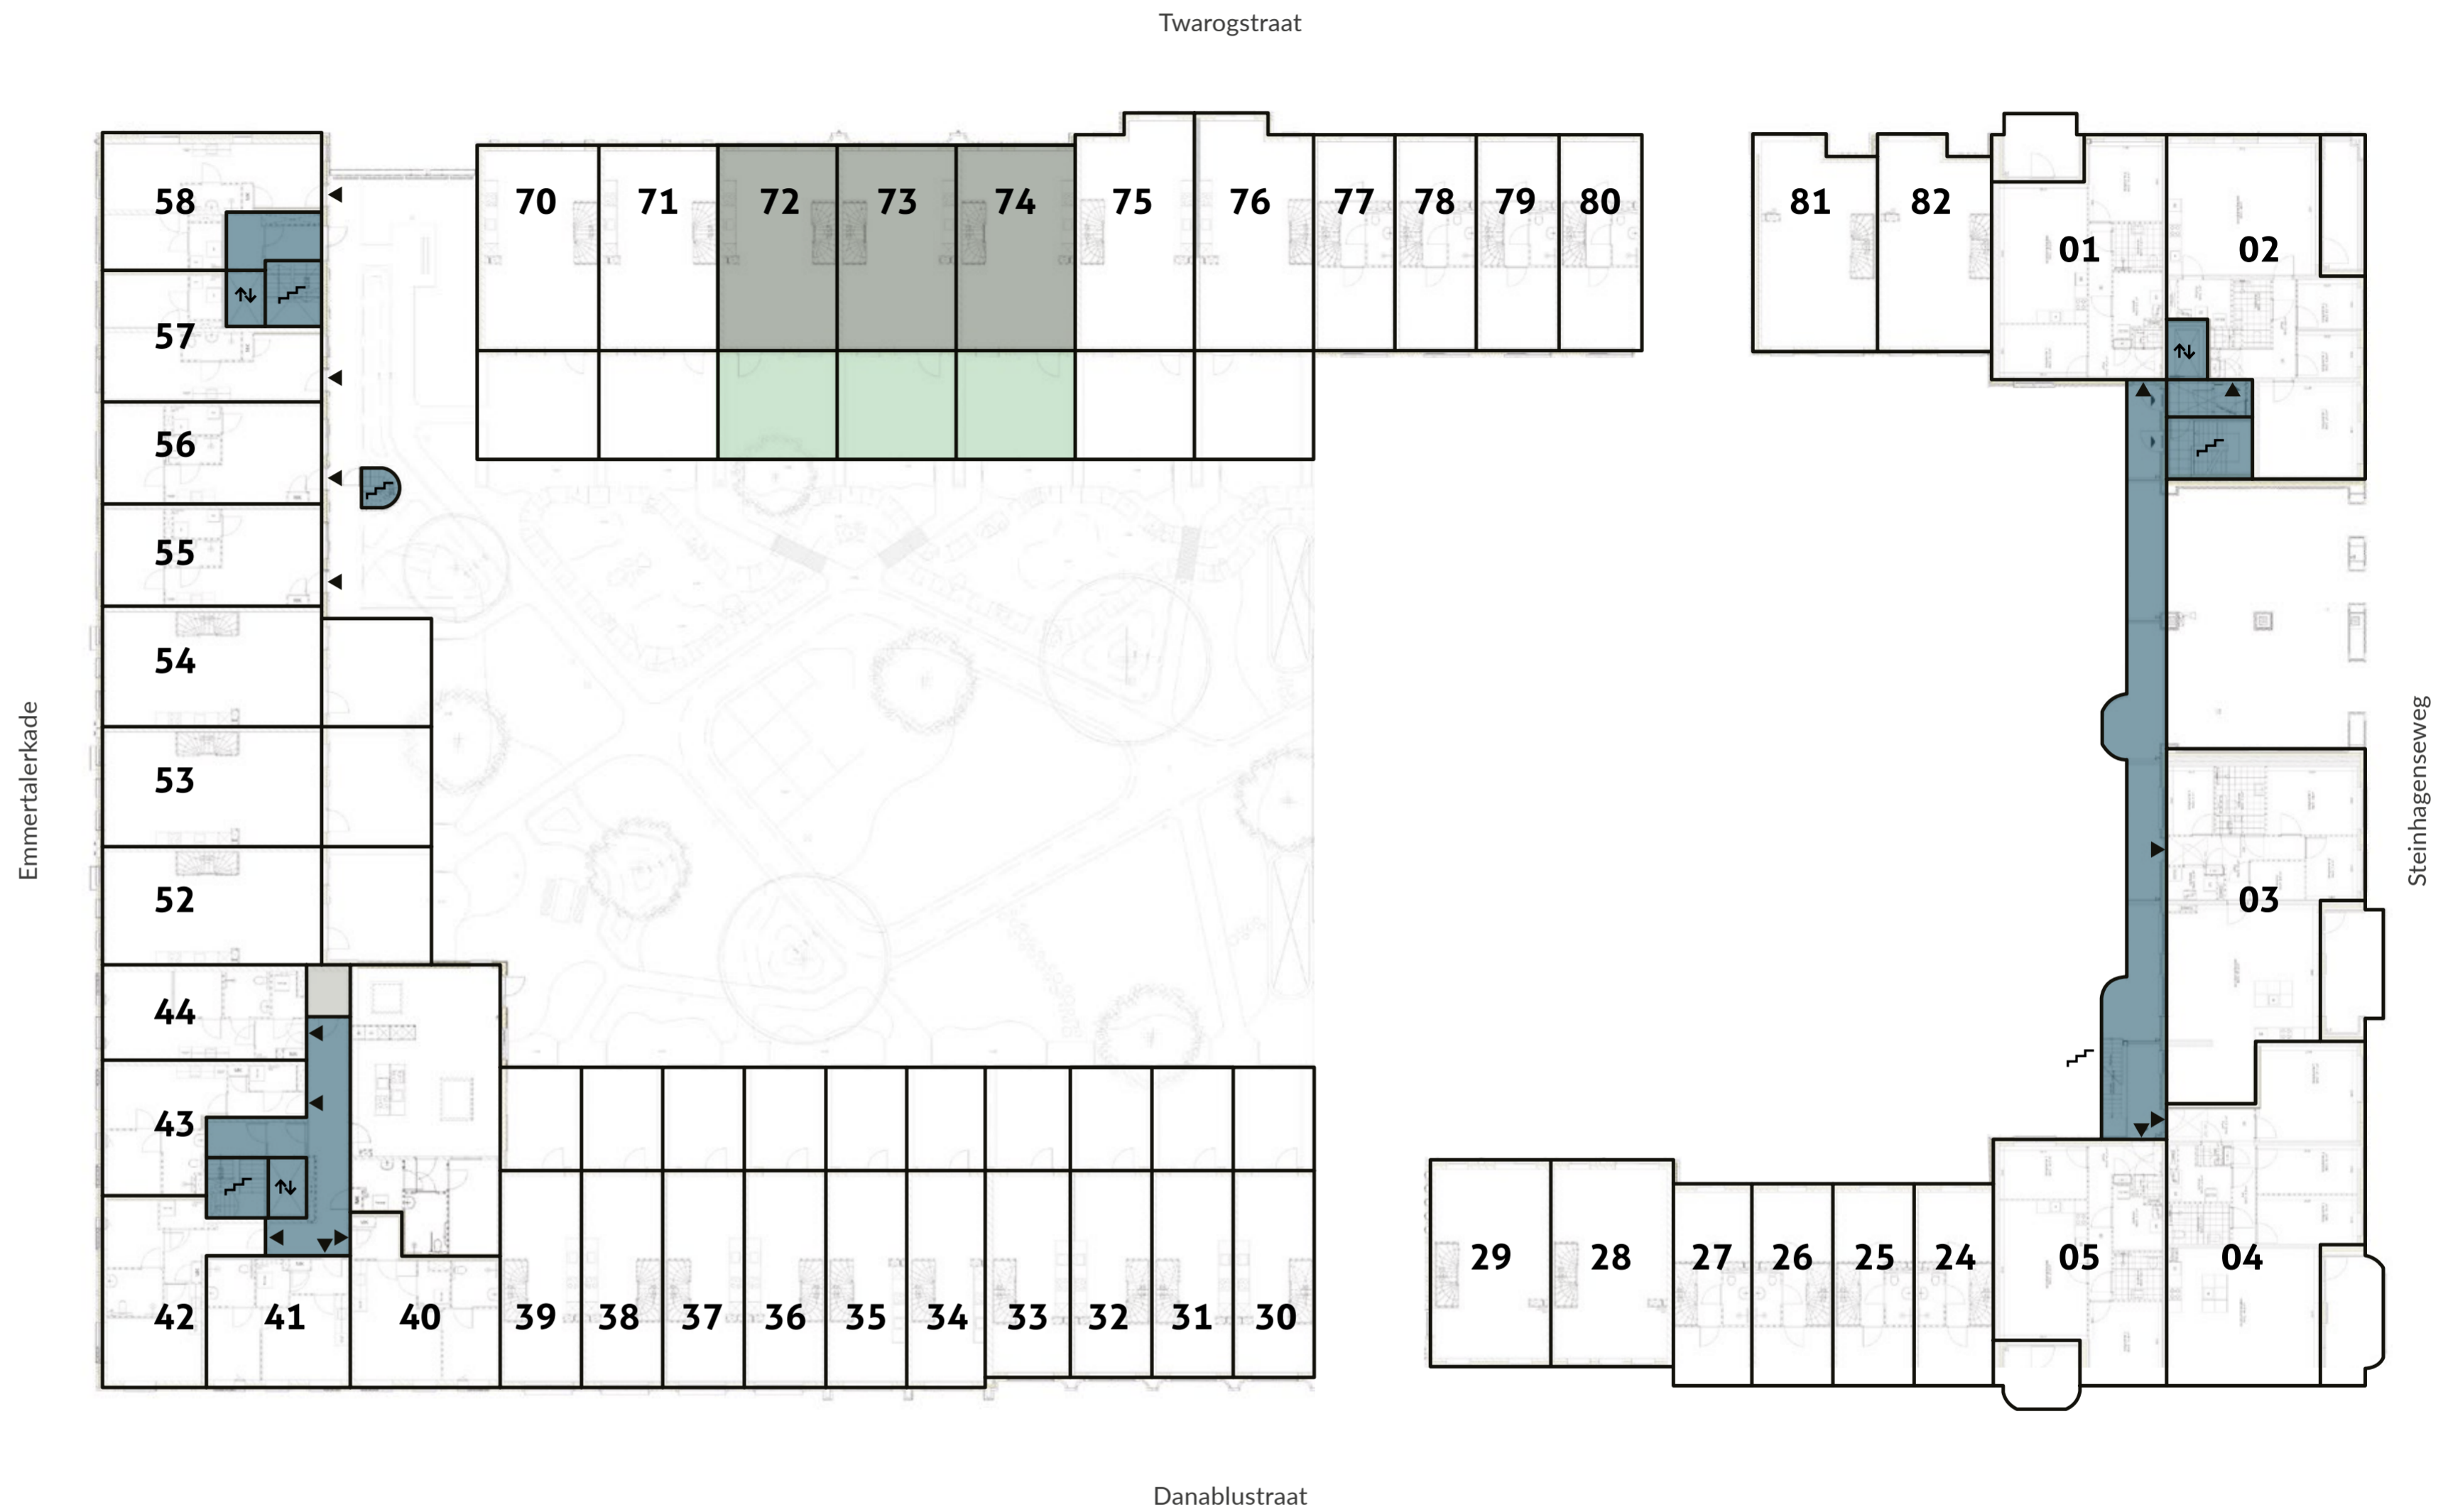

Overzicht begane grond

Woningen

Bouwnummer: 72 t/m 74

Woonopp. 130 m²
 Tuin 28 m²

- Gemeenschappelijke woonkamer blok 9
- Gemeenschappelijke woonkamer
- Commerciële ruimte
- Bergingen
- Stalling
- Trappenhuis / galerij
- Scooters
- Bakfietsen
- Scootmobiel
- Trap
- Lift
- Fietsenstalling
- Blok 11

Blok 11

Overzicht 1^e verdieping

Woningen

Bouwnummer: 72 t/m 74

Woonopp. 130 m²
Tuin 28 m²

- | | | | | |
|-------------------------------------|-----------------------|-------------|-----------------|---------|
| Gemeenschappelijke woonkamer | Bergingen | Scooters | Trap | Blok 11 |
| Commerciële ruimte | Stalling | Bakfietsen | Lift | Tuin |
| Gemeenschappelijke woonkamer blok 9 | Trappenhuis / galerij | Scootmobiel | Fietsenstalling | |