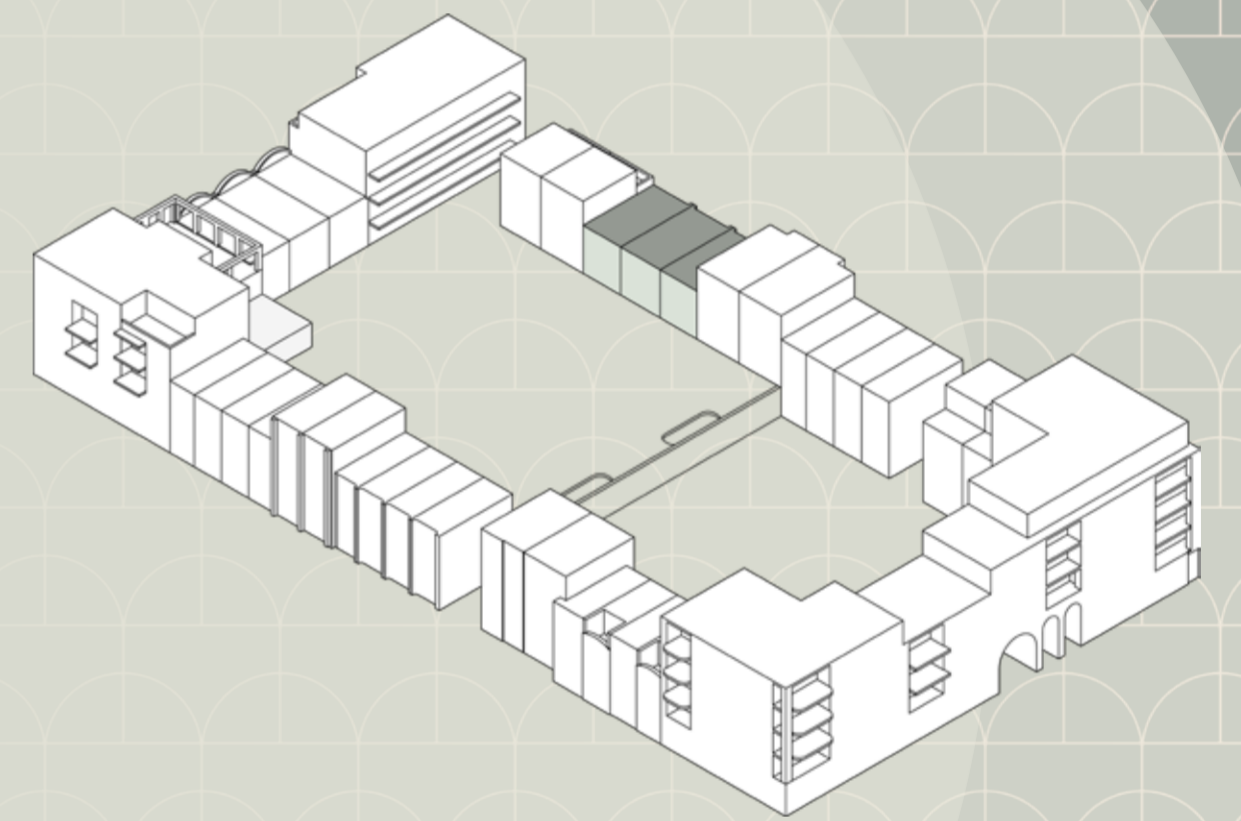

PORTA

blok
11

Blok 11

Gevels

Woningen

Bouwnummer: 72 t/m 74

Voorgevel Twarogstraat

BN 74