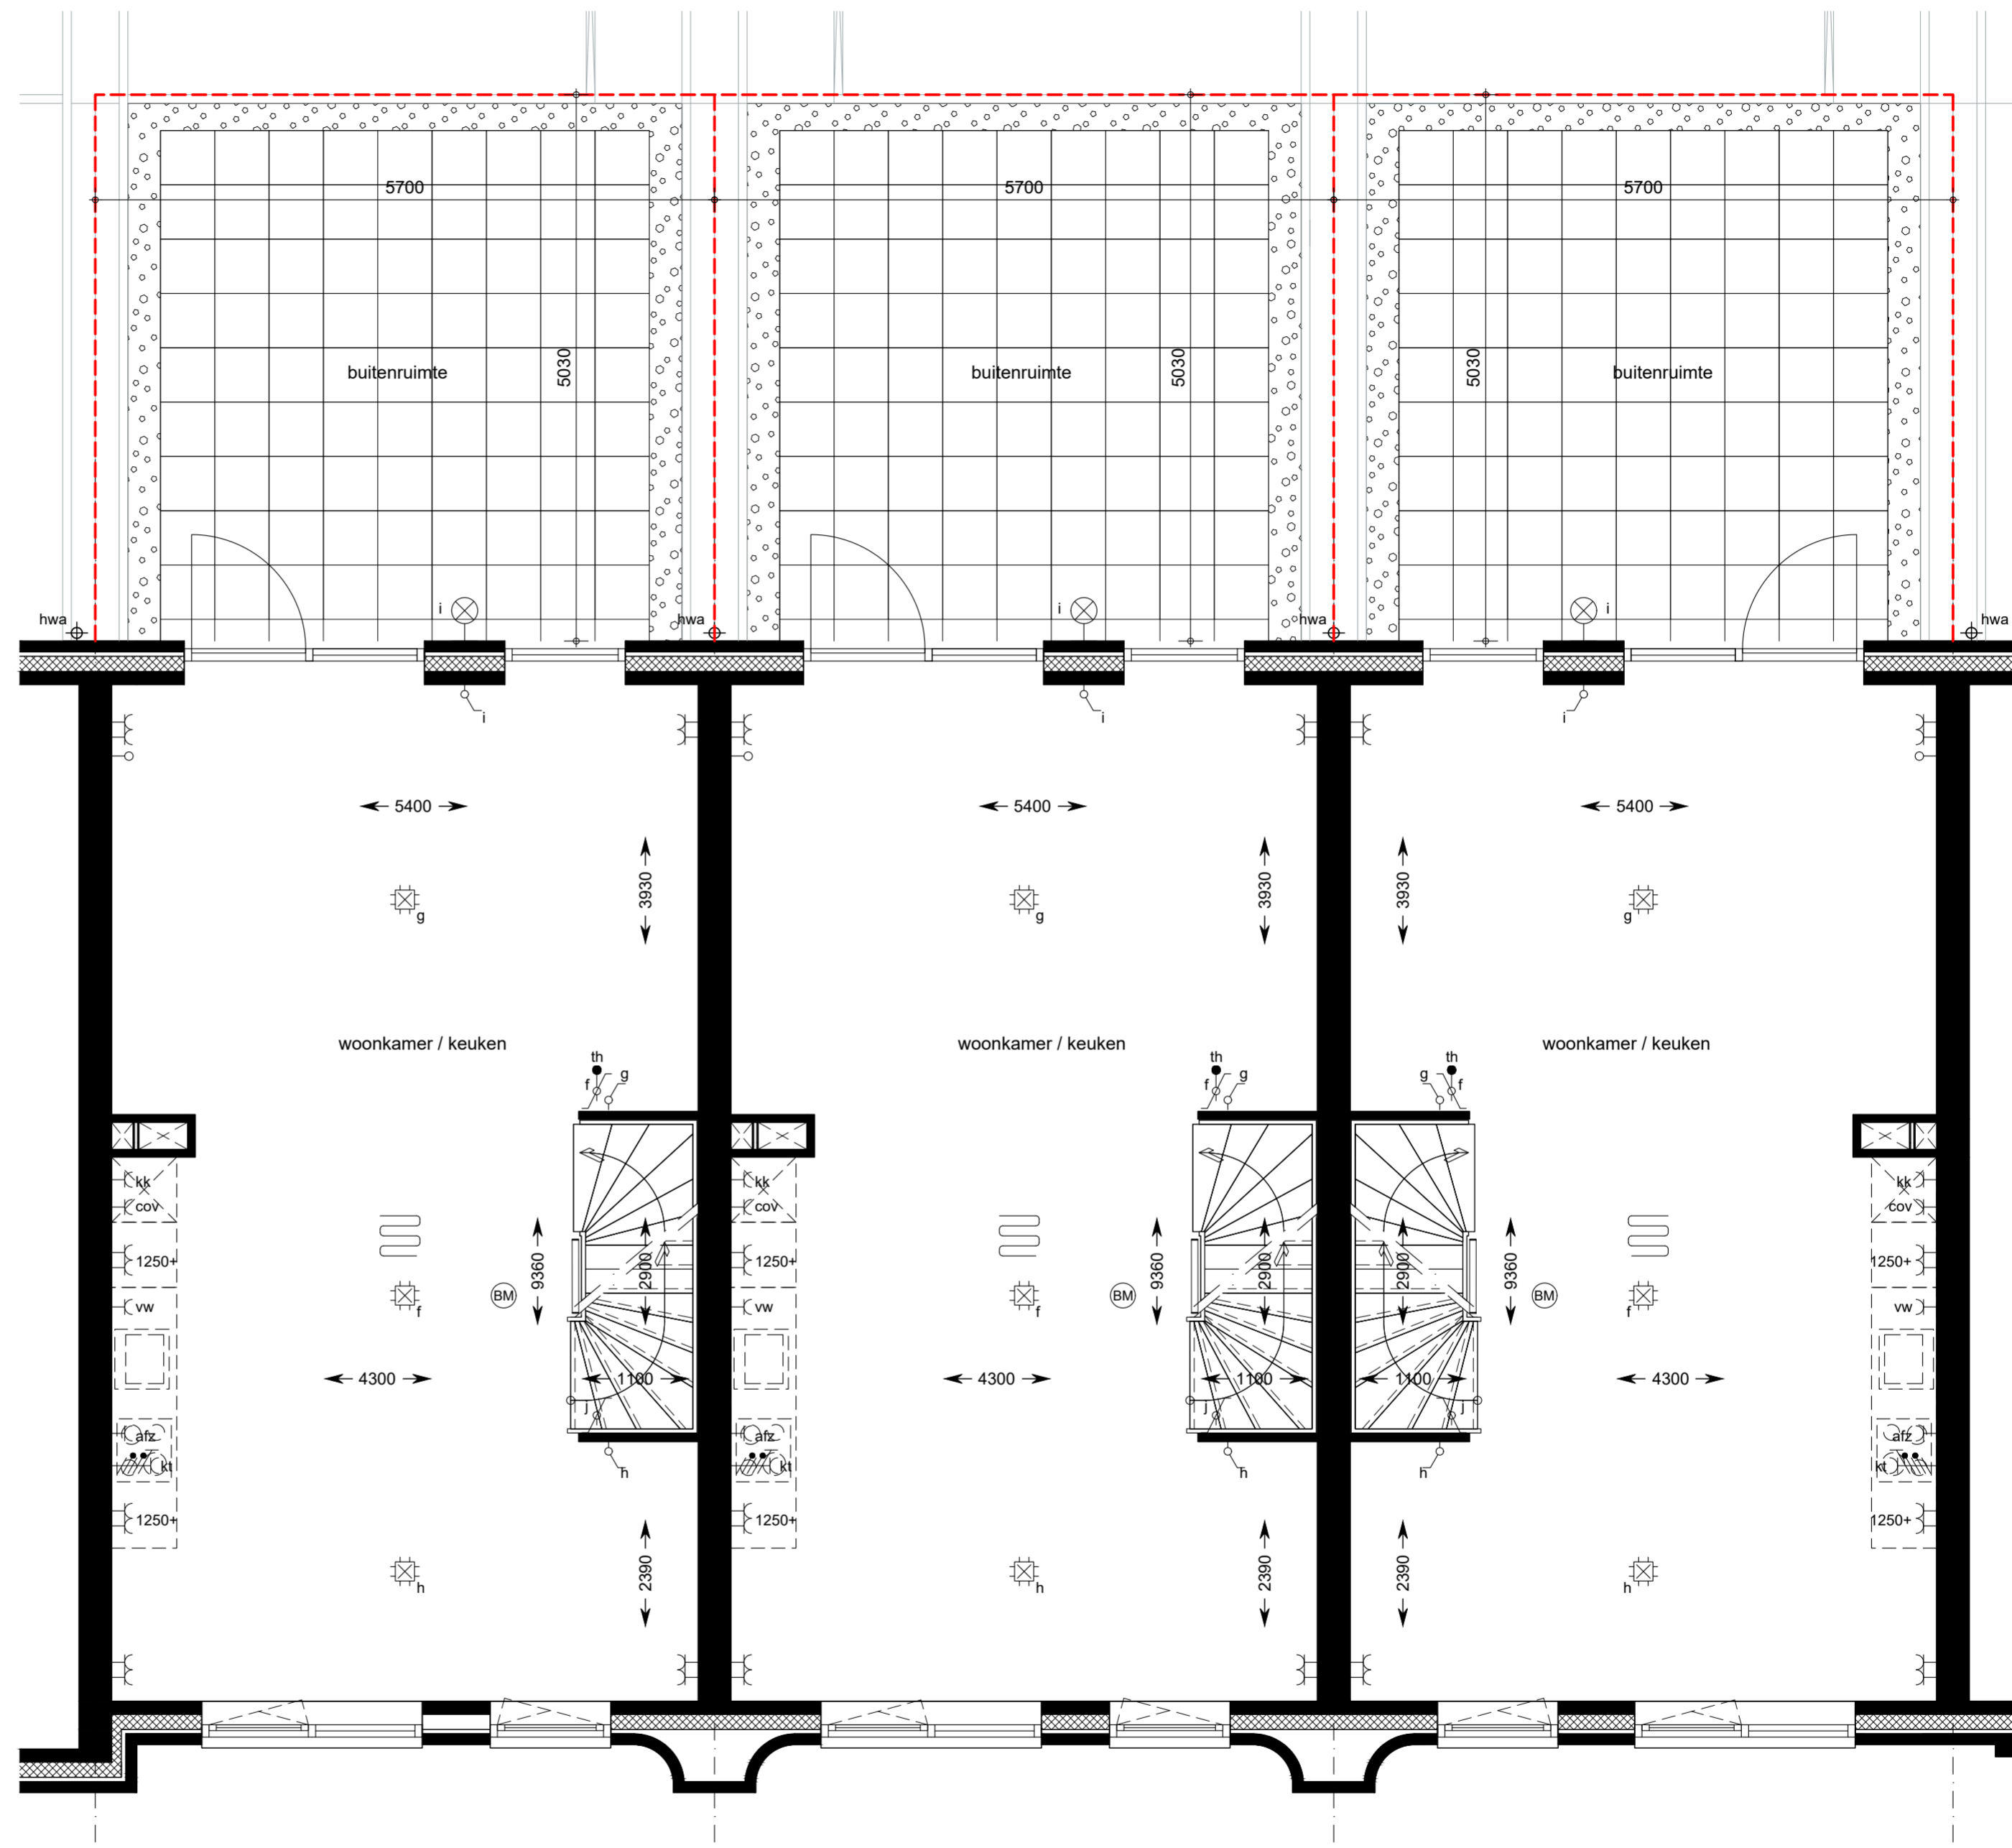

Blok 11

Plattegrond 1^e verdieping

Woningen

Bouwnummer: 72 t/m 74

Renvooi installatie

	Deurbel
	Beldrukker
	Wandlichtpunt
	Plafondlichtpunt
	Enkelpolige schakelaar
	Wisselschakelaar
	Serieschakelaar
	Wandcontactdoos perilex (kooktoestel)
	Wandcontactdoos enkelvoudig, geaard
	Wandcontactdoos tweevoudig, geaard
	Thermostaatleiding, bedraad
	Aansluitpunt, niet bedraad
	Wandcontactdoos (koelkast)
	Wandcontactdoos (combi-oven)
	Wandcontactdoos (afzuiging)
	Wandcontactdoos (wasmachine)
	Wandcontactdoos (warmtepomp)
	Wandcontactdoos (WTW-unit)
	Wandcontactdoos (elektrische radiator)
	Verdeler vloerverwarming
	Brandmelder, rook, optisch
	Intercom videofoon
	Hemelwaterafvoer
	Vloerverwarming

BN 74

BN 73

BN 72