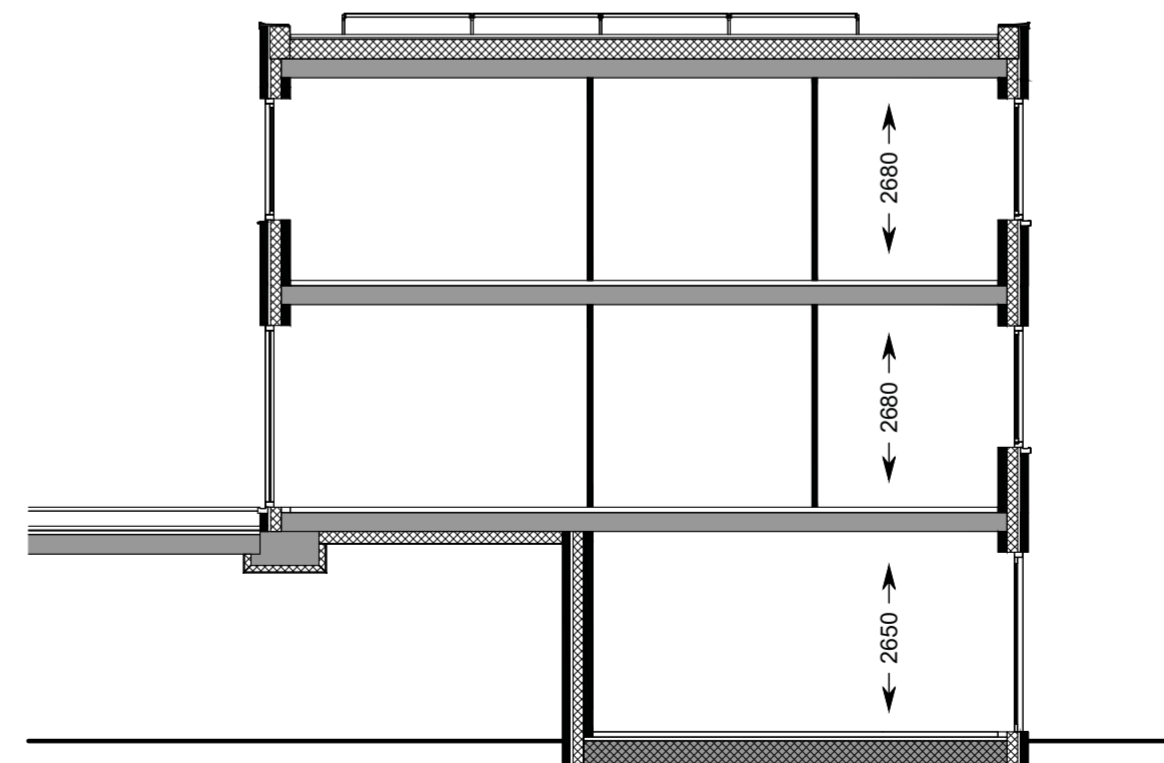

Doorsnede Twarogstraat