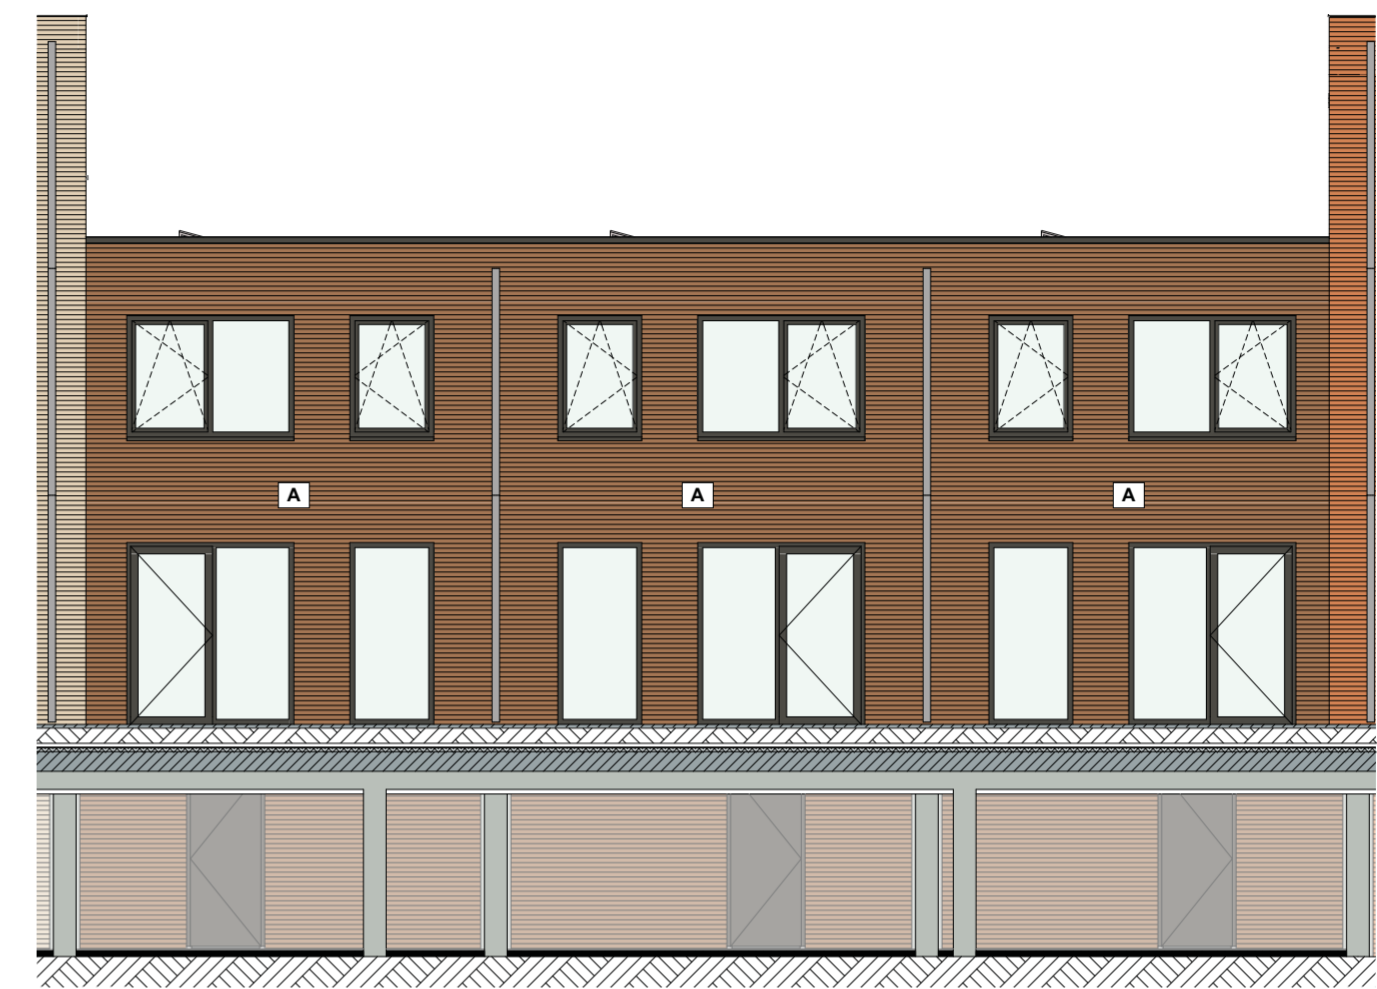

BN 72

BN 73

BN 74