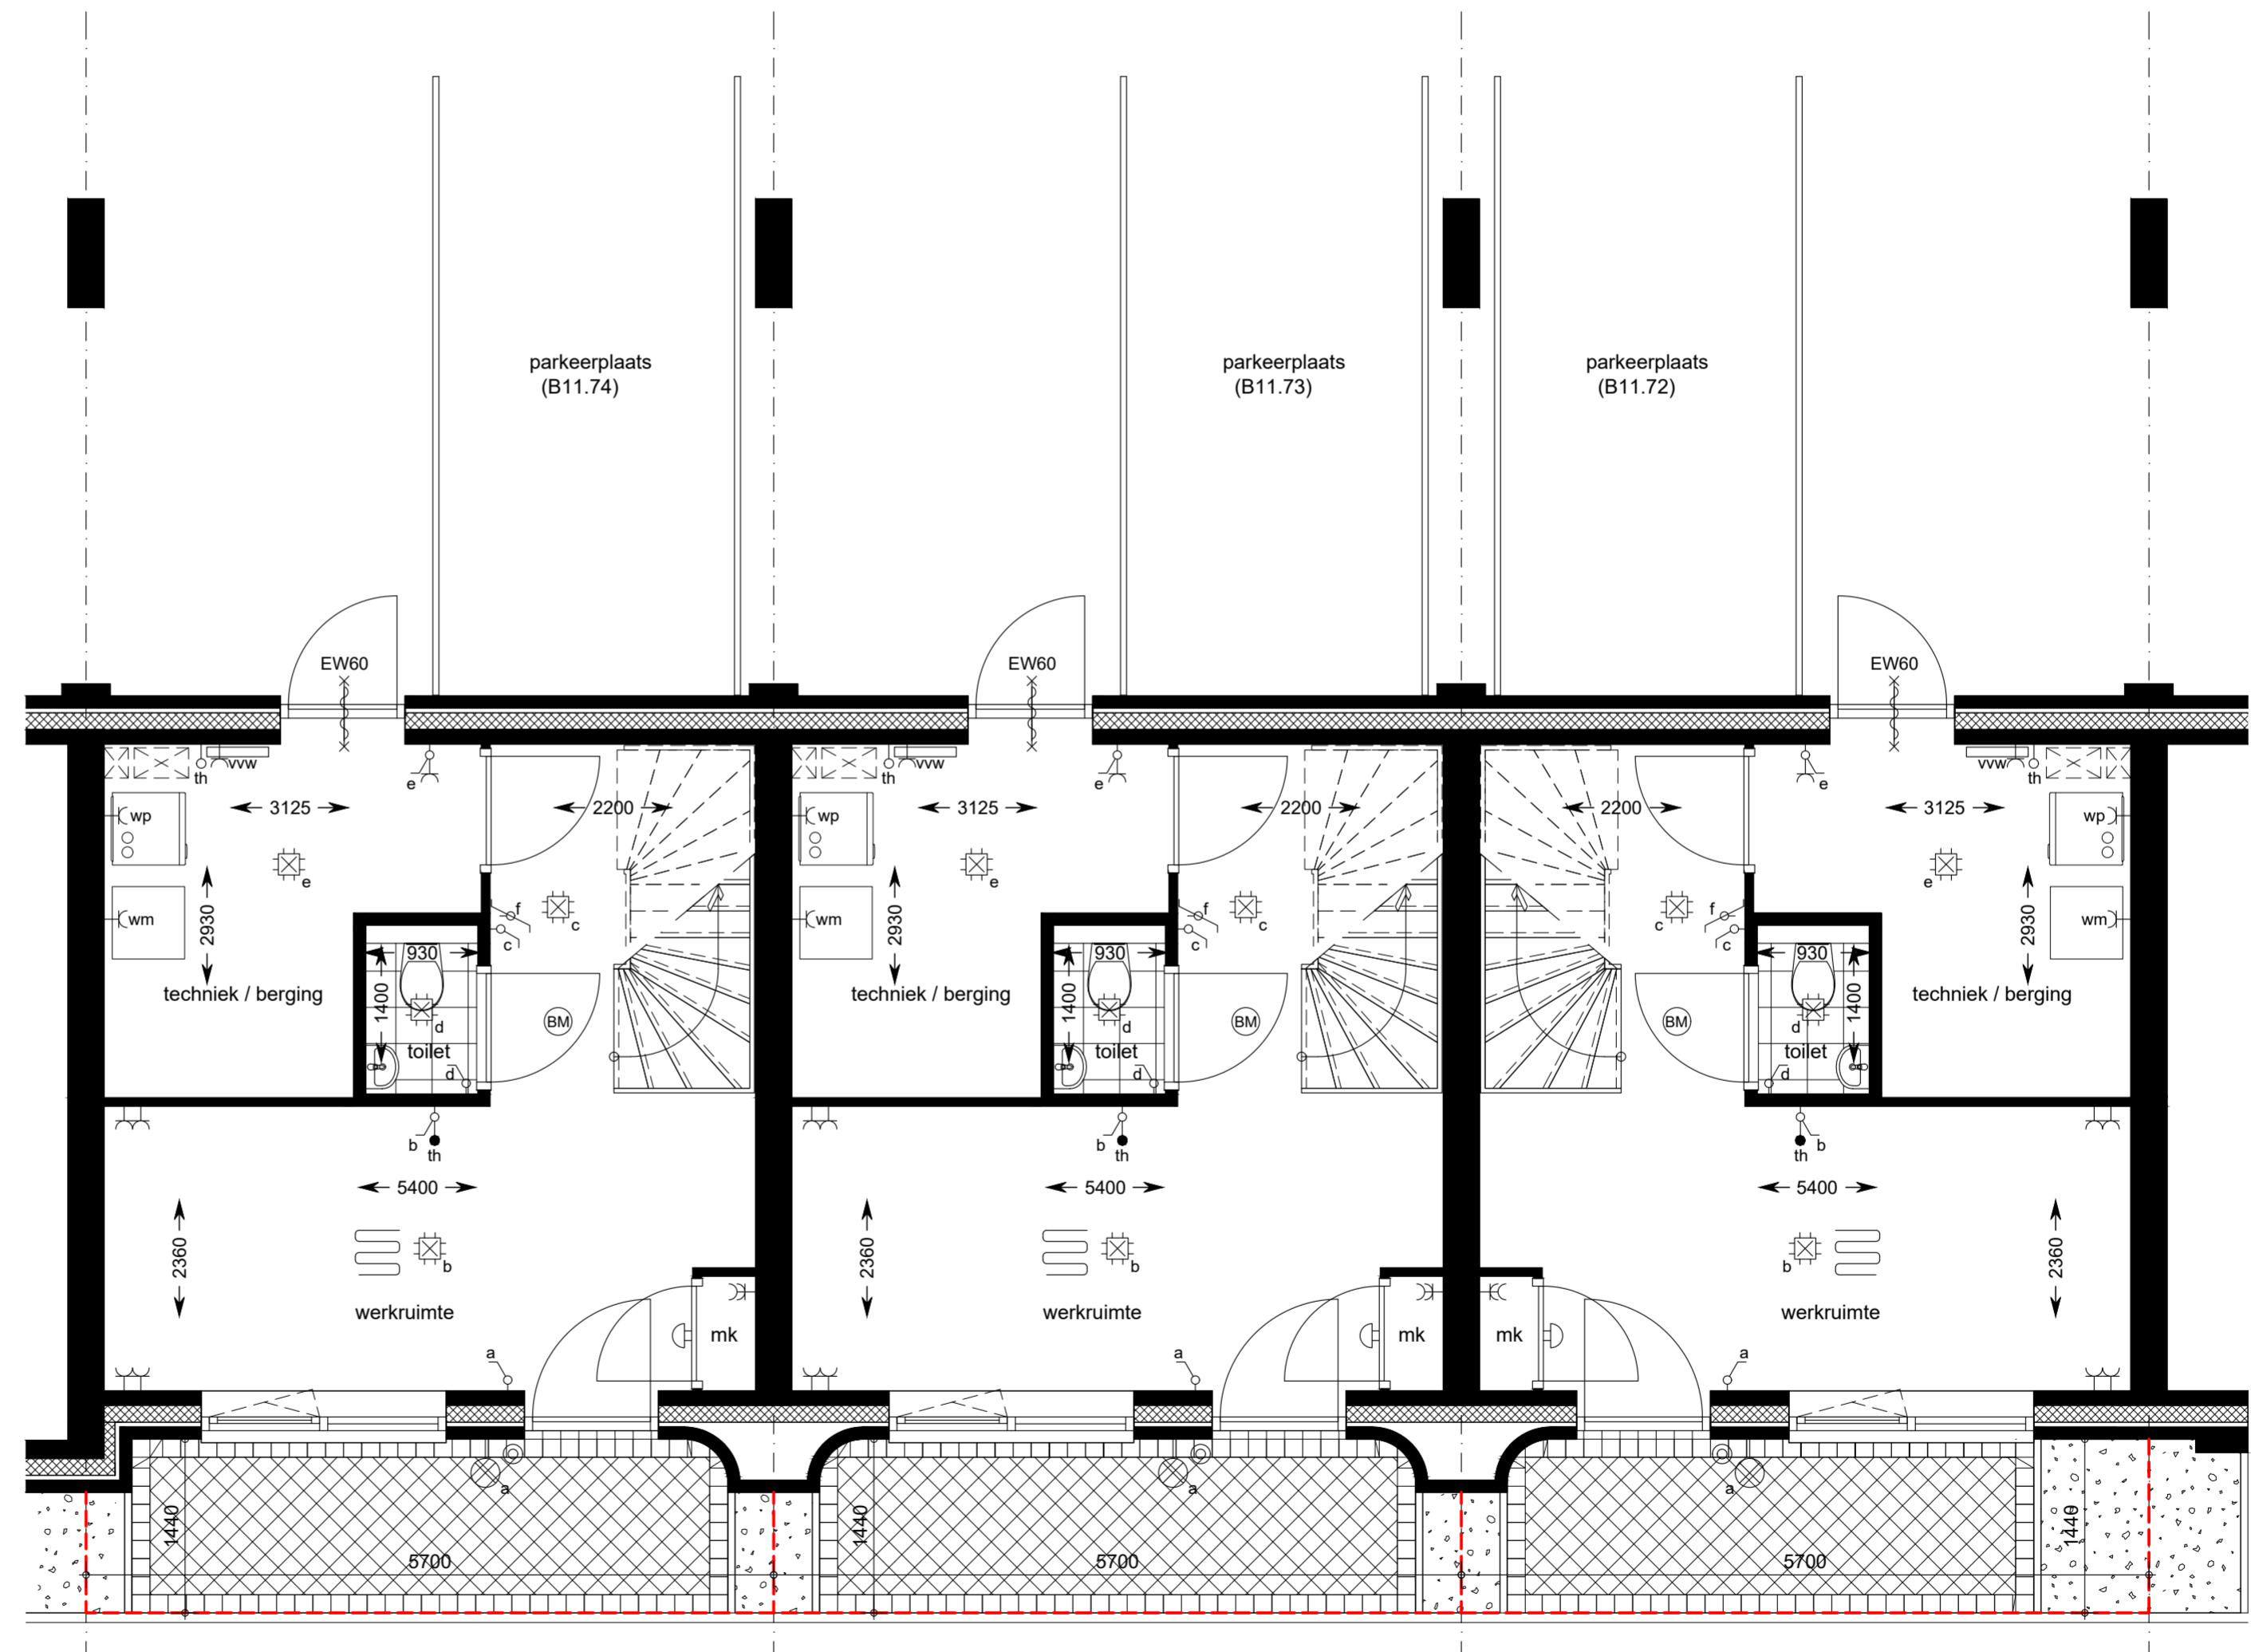

Blok 11

Plattegrond begane grond

Woningen

Bouwnummer: 72 t/m 74

Renvooi installatie	
	Deurbel
	Beldrukker
	Wandlichtpunt
	Plafondlichtpunt
	Enkelpolige schakelaar
	Wisselschakelaar
	Serieschakelaar
	Wandcontactdoos perilex (kooktoestel)
	Wandcontactdoos enkelvoudig, geaard
	Wandcontactdoos tweevoudig, geaard
	Thermostaatleiding, bedraad
	Aansluitpunt, niet bedraad
	Wandcontactdoos (koelkast)
	Wandcontactdoos (combi-oven)
	Wandcontactdoos (afzuiging)
	Wandcontactdoos (wasmachine)
	Wandcontactdoos (warmtepomp)
	Wandcontactdoos (WTW-unit)
	Wandcontactdoos (elektrische radiator)
	Verdeler vloerverwarming
	Brandmelder, rook, optisch
	Intercom videofoon
	Hemelwaterafvoer
	Vloerverwarming

BN 74

BN 73

BN 72