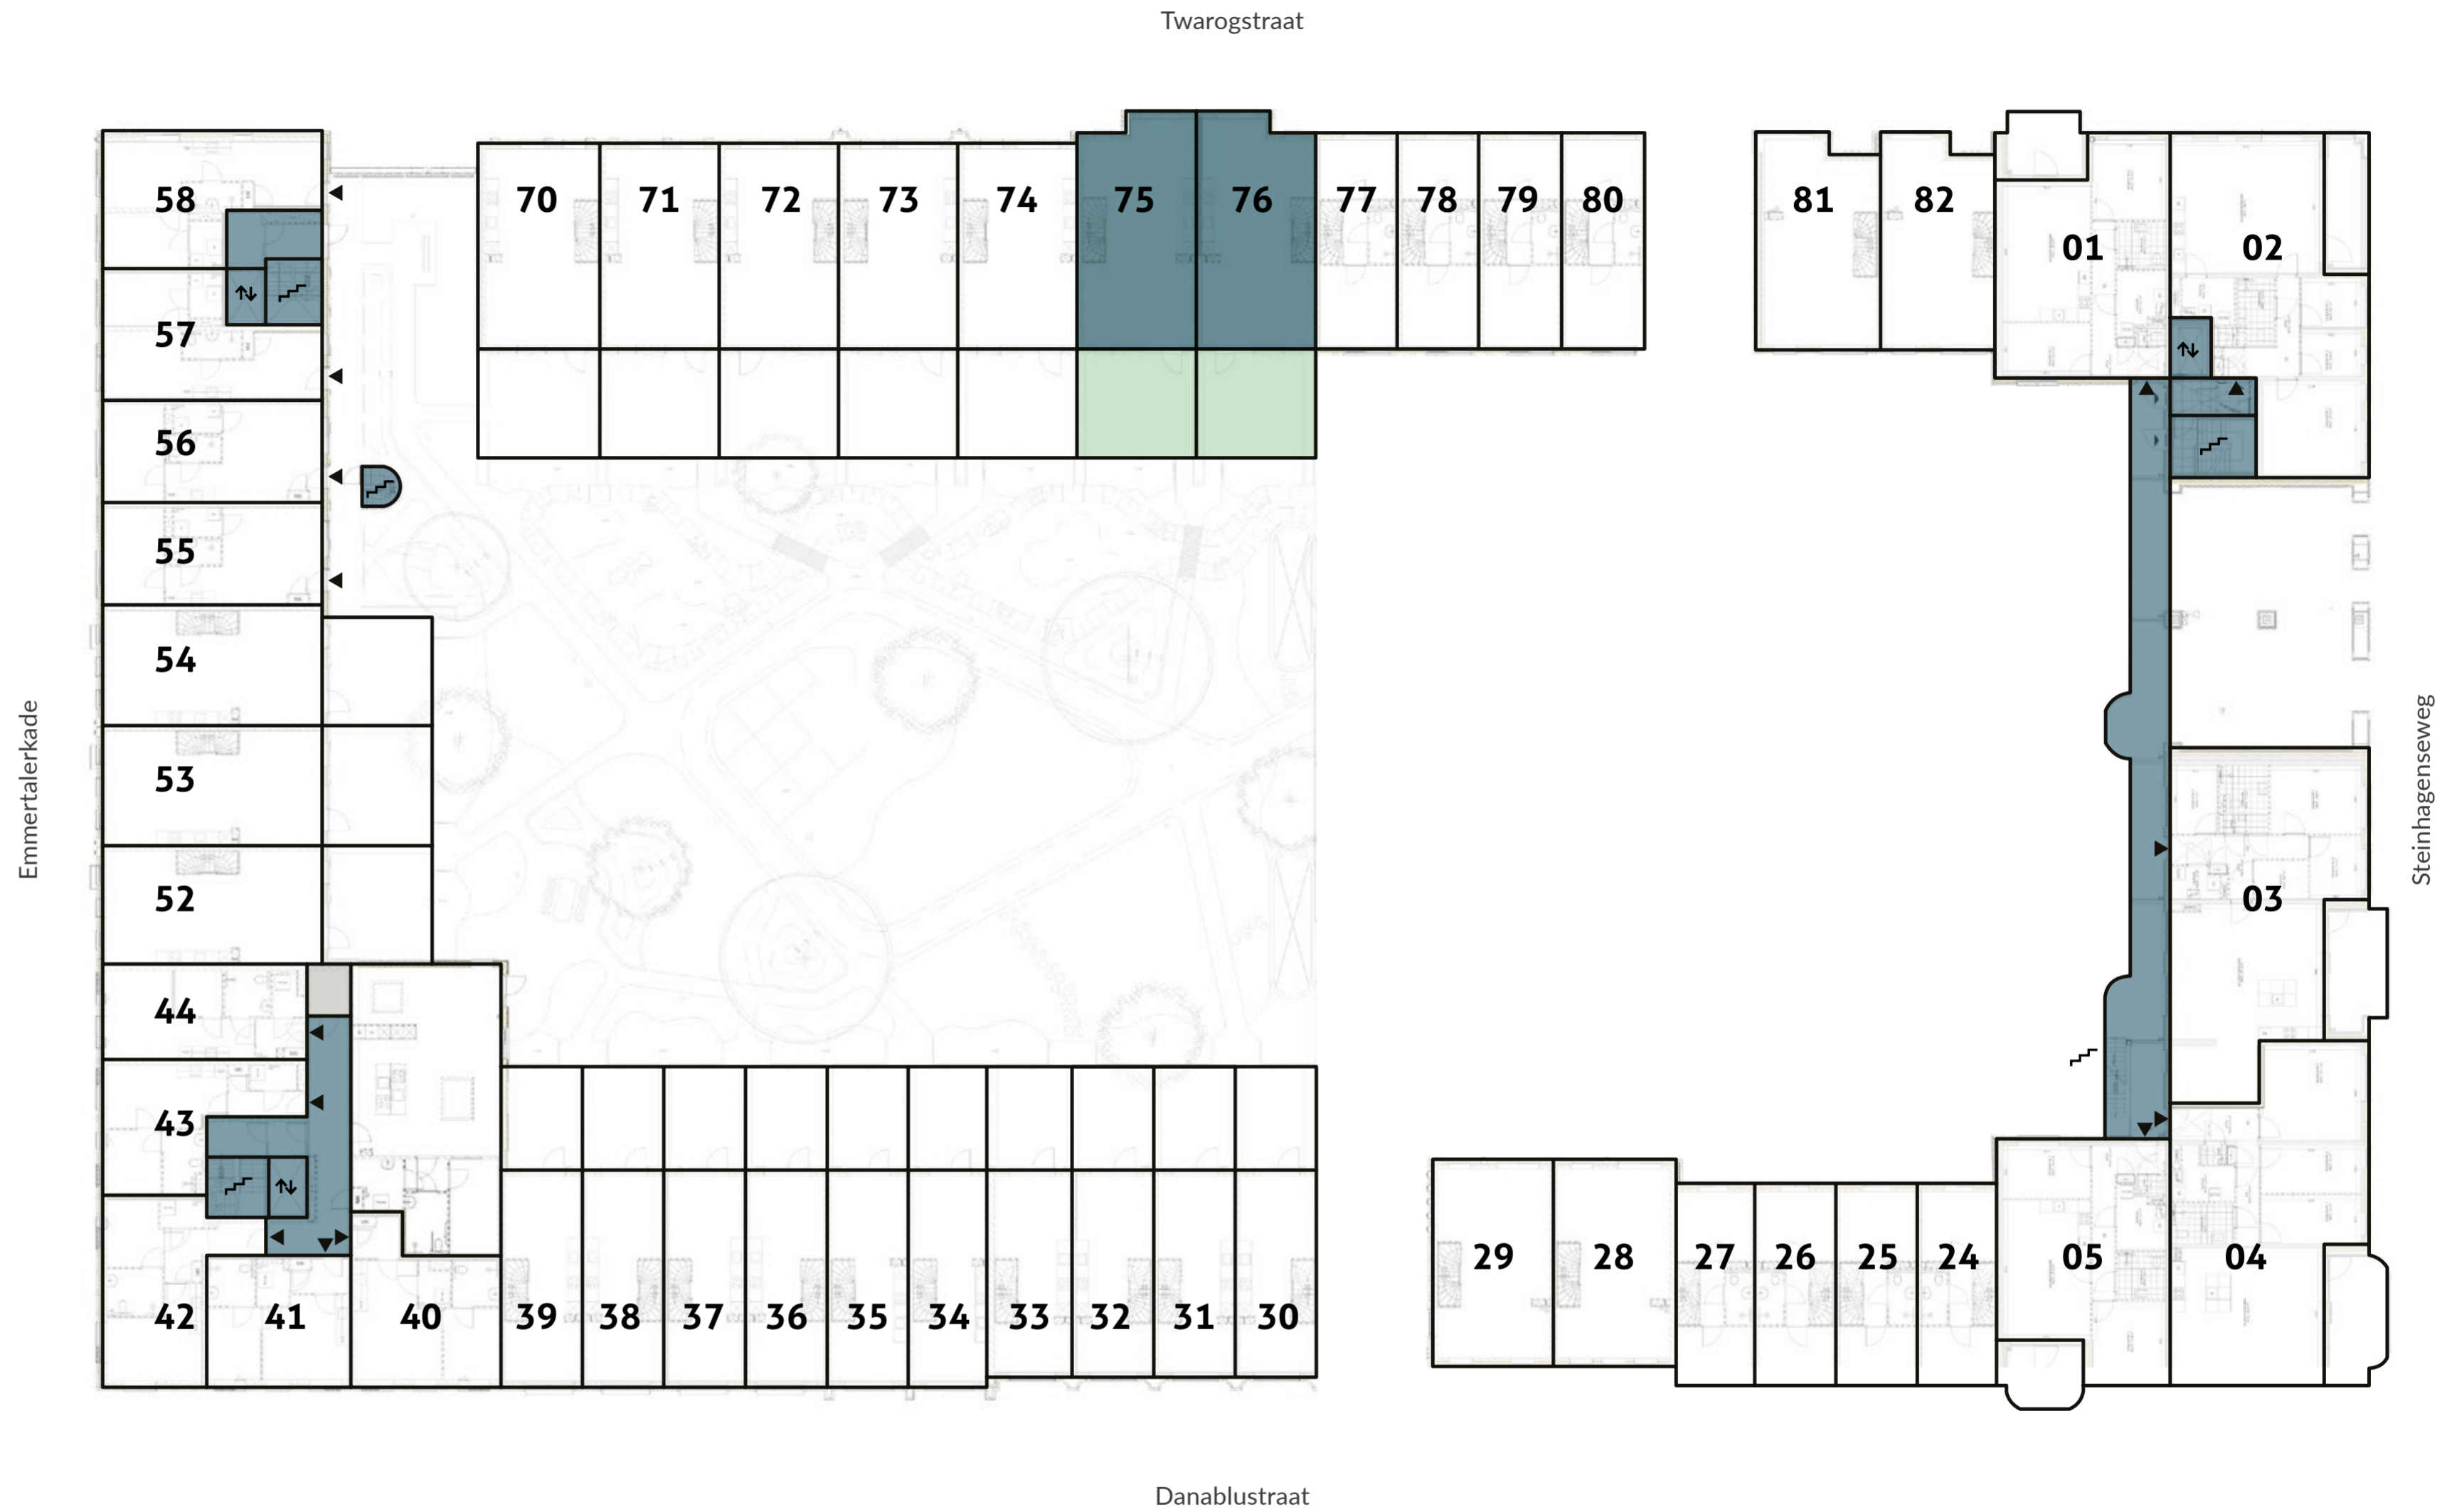

Blok 12

Overzicht 1^e verdieping

Woningen

Bouwnummer: 75 en 76

Woonopp. 199 m²
Tuin 28 m²

Gemeenschappelijke woonkamer	Bergingen	Scooters	Trap	Blok 12
Commerciële ruimte	Stalling	Bakfietsen	Lift	Tuin
Gemeenschappelijke woonkamer blok 9	Trappenhuis / galerij	Scootmobiel	Fietsenstalling