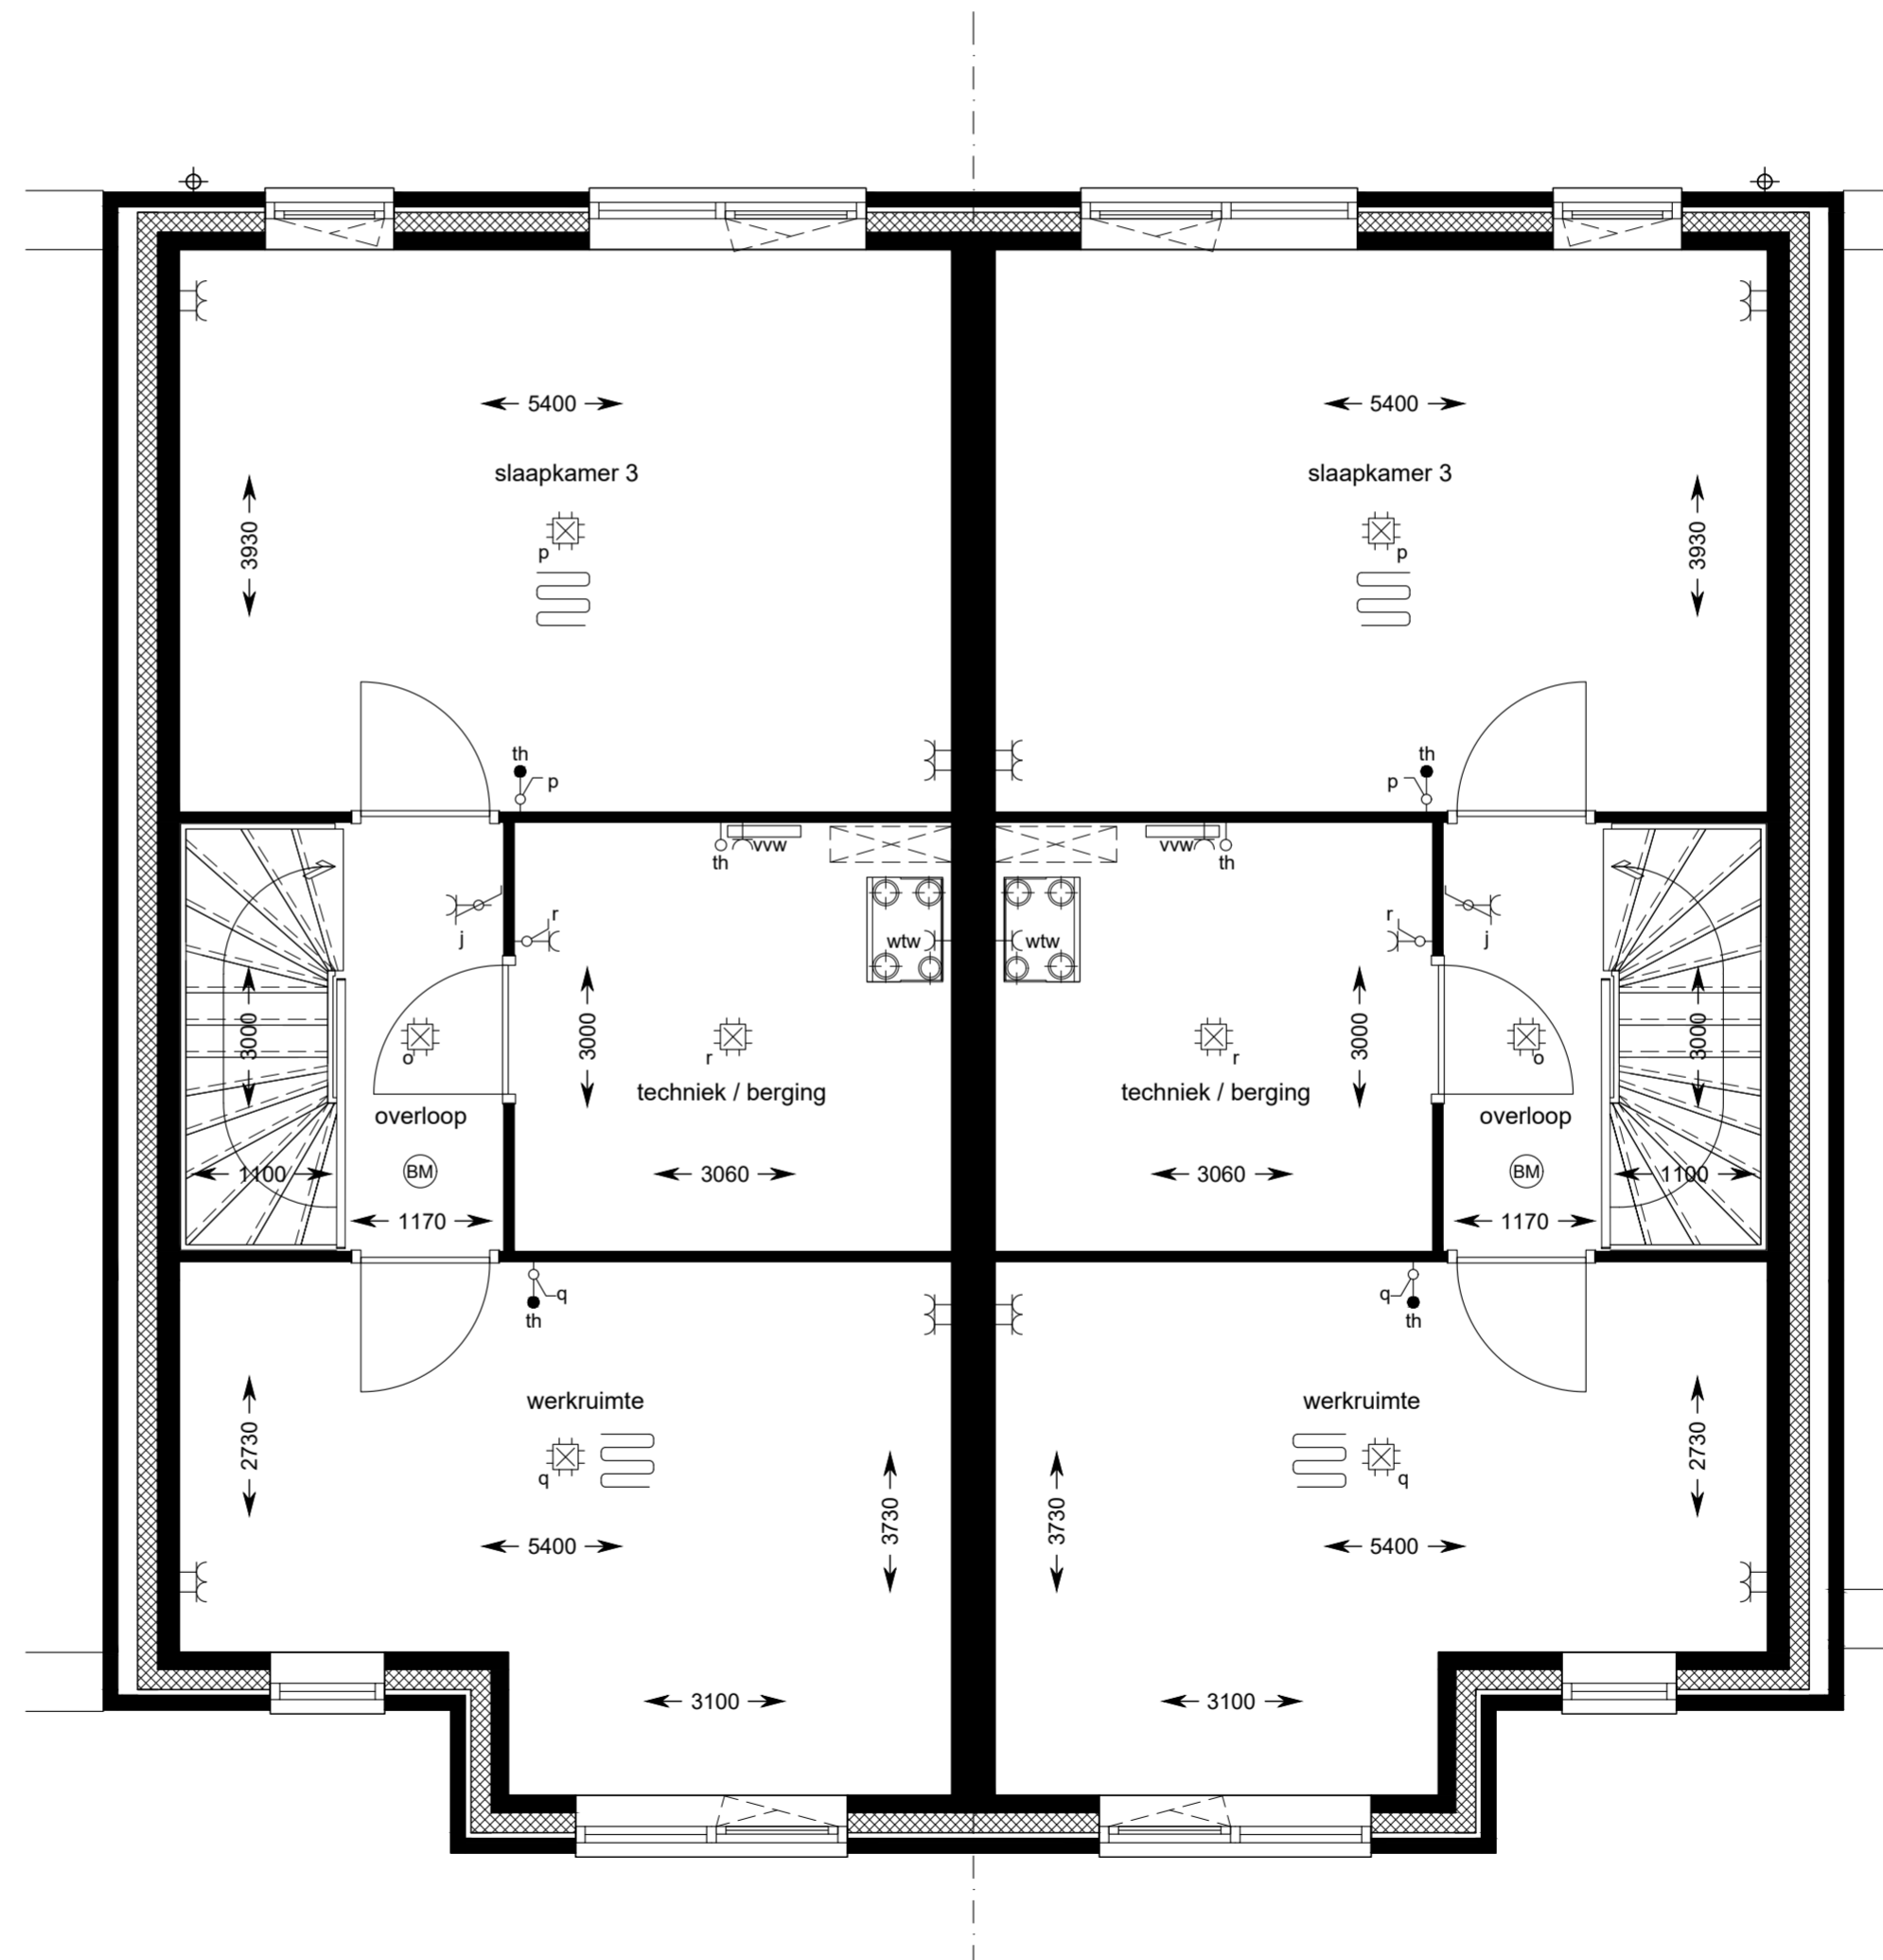

Blok 12

Plattegrond 3^e verdieping

Woningen

Bouwnummer: 75 en 76

Renvooi installatie	
	Deurbel
	Beldrukker
	Wandlichtpunt
	Plafondlichtpunt
	Enkelpolige schakelaar
	Wisselschakelaar
	Serieschakelaar
	Wandcontactdoos perilex (kooktoestel)
	Wandcontactdoos enkelvoudig, geaard
	Wandcontactdoos tweevoudig, geaard
	Thermostaatleiding, bedraad
	Aansluitpunt, niet bedraad
	Wandcontactdoos (koelkast)
	Wandcontactdoos (combi-oven)
	Wandcontactdoos (afzuiging)
	Wandcontactdoos (wasmachine)
	Wandcontactdoos (warmtepomp)
	Wandcontactdoos (WTW-unit)
	Wandcontactdoos (electrische radiator)
	Verdeler vloerverwarming
	Brandmelder, rook, optisch
	Intercom videofoon
	Hemelwaterafvoer
	Vloerverwarming

BN 76

BN 75