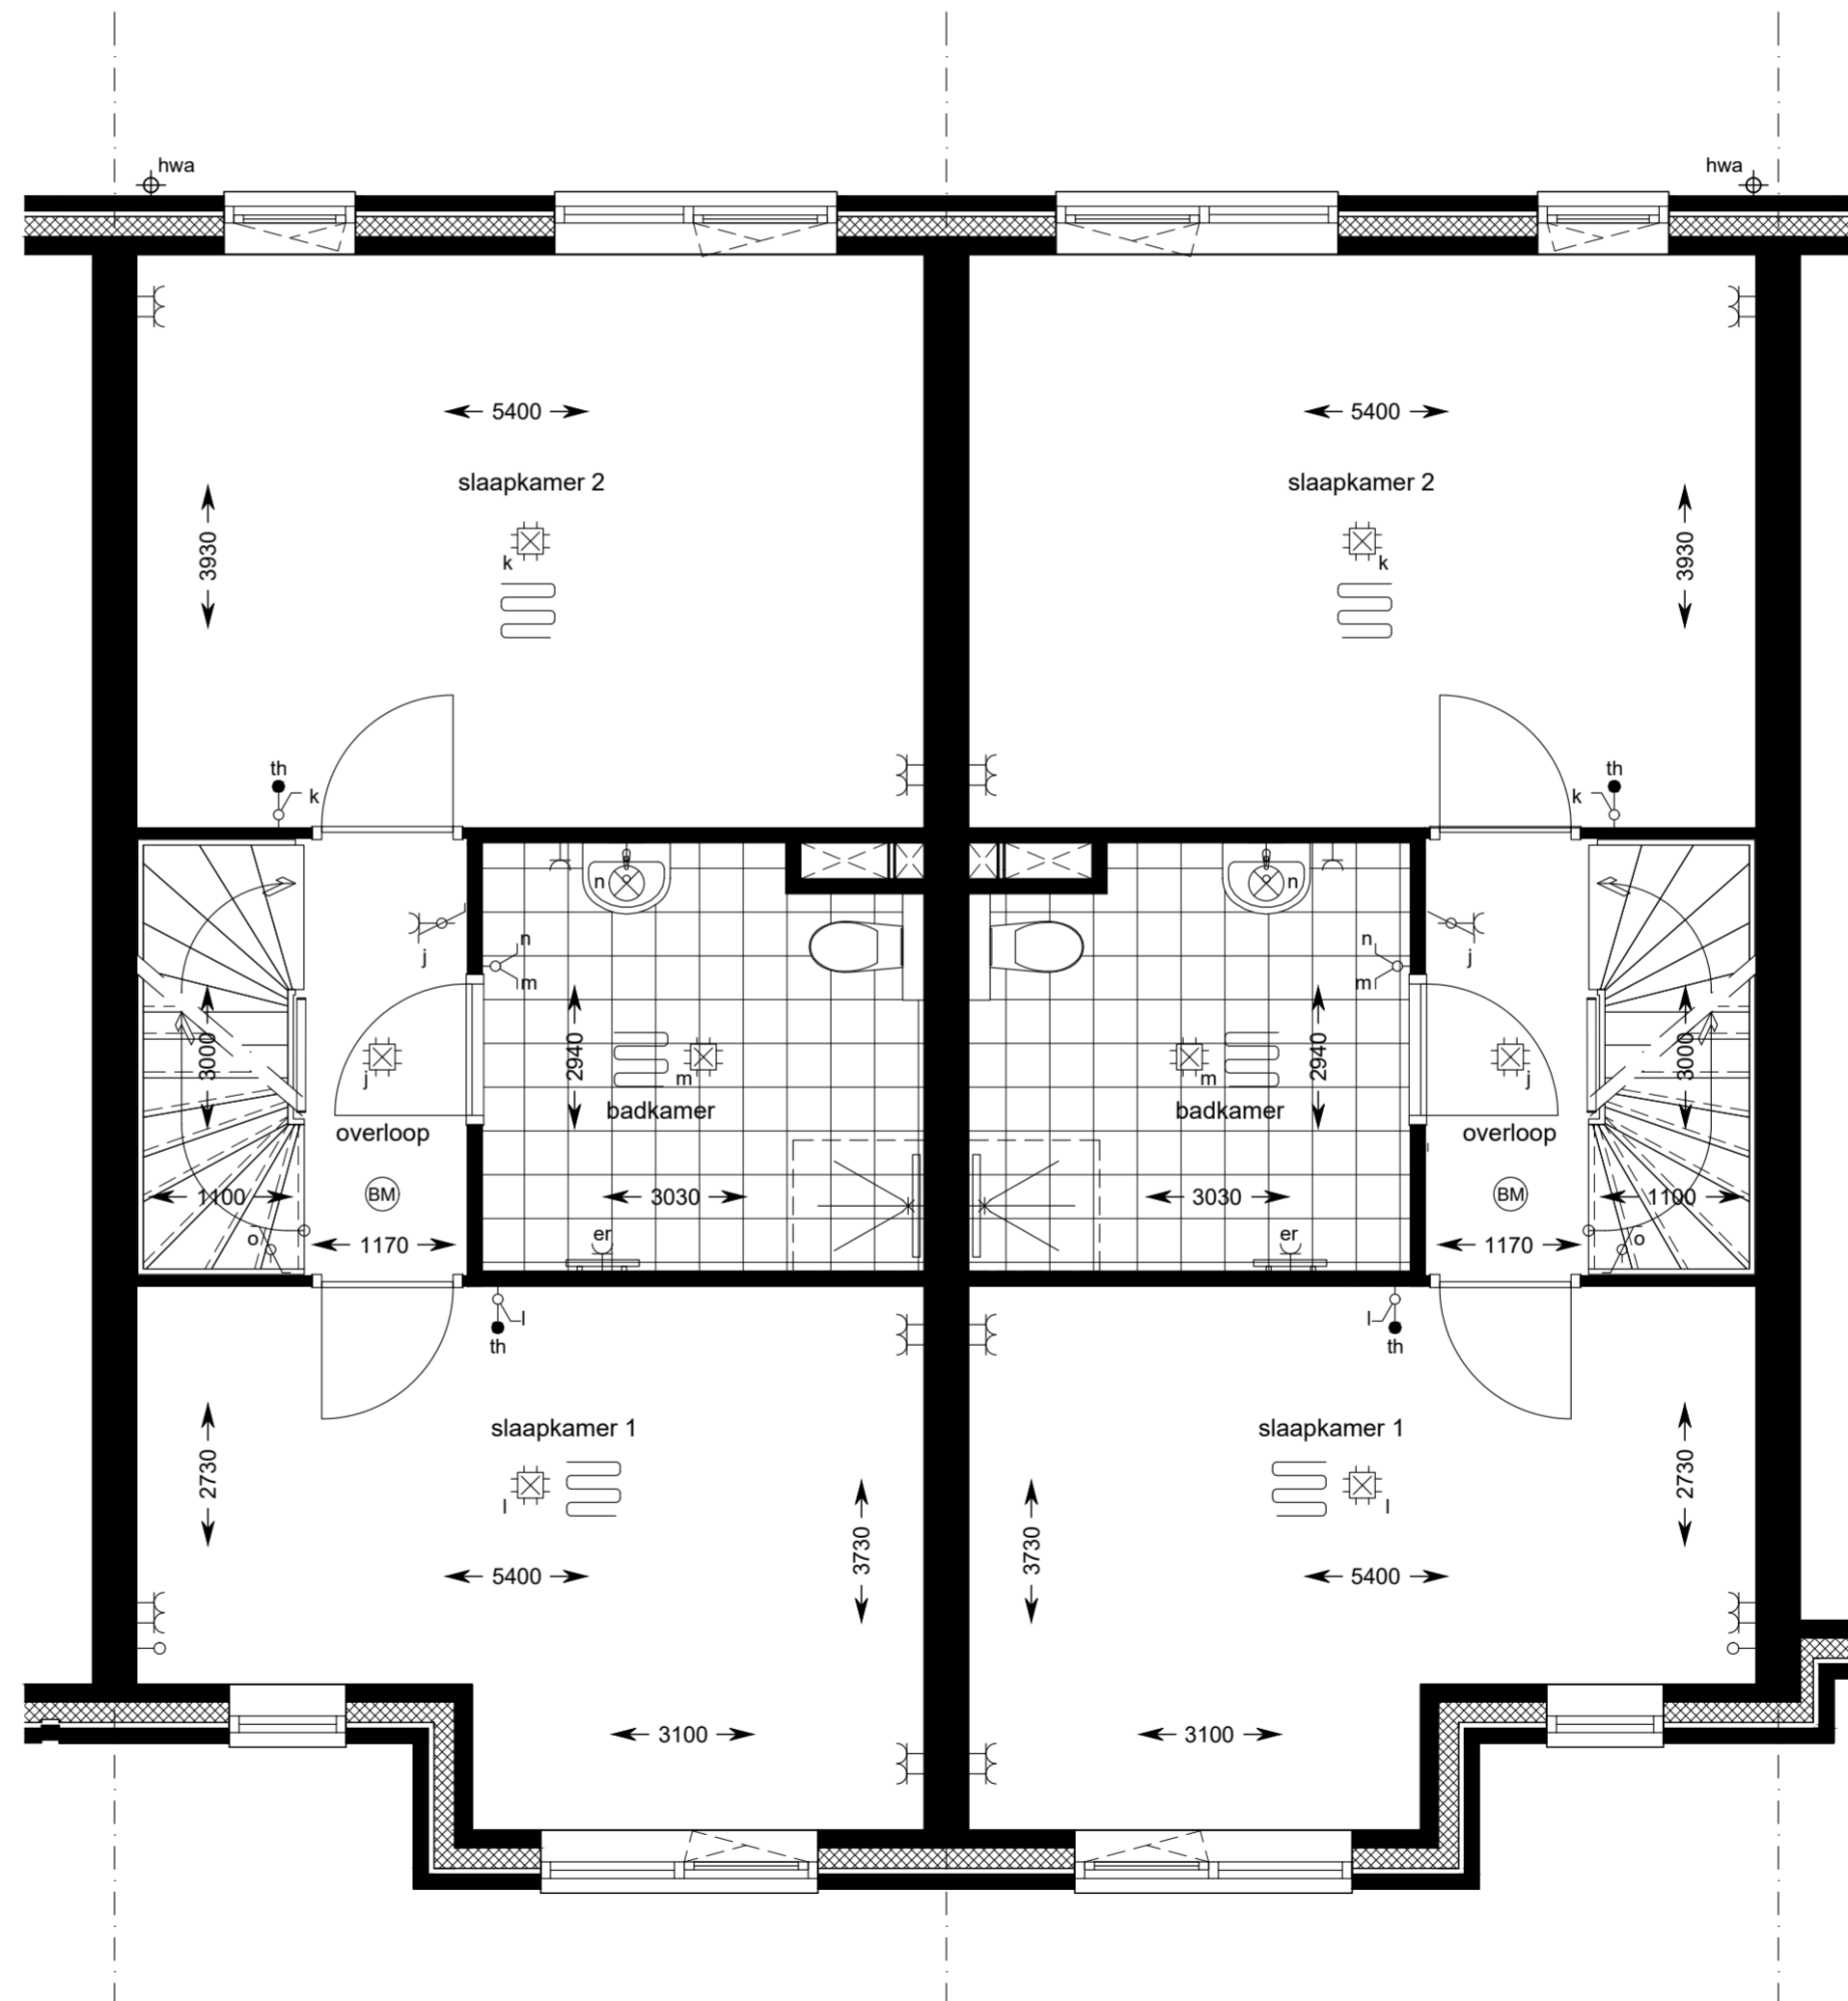

Blok 12

Plattegrond 2^e verdieping

Woningen

Bouwnummer: 75 en 76

Renvooi installatie	
	Deurbel
	Beldrukker
	Wandlichtpunt
	Plafondlichtpunt
	Enkelpolige schakelaar
	Wisselschakelaar
	Serieschakelaar
	Wandcontactdoos perilex (kooktoestel)
	Wandcontactdoos enkelvoudig, geaard
	Wandcontactdoos tweevoudig, geaard
	Thermostaatleiding, bedraad
	Aansluitpunt, niet bedraad
	Wandcontactdoos (koelkast)
	Wandcontactdoos (combi-oven)
	Wandcontactdoos (afzuiging)
	Wandcontactdoos (wasmachine)
	Wandcontactdoos (warmtepomp)
	Wandcontactdoos (WTW-unit)
	Wandcontactdoos (electrische radiator)
	Verdeler vloerverwarming
	Brandmelder, rook, optisch
	Intercom videofoon
	Hemelwaterafvoer
	Vloerverwarming

BN 76

BN 75