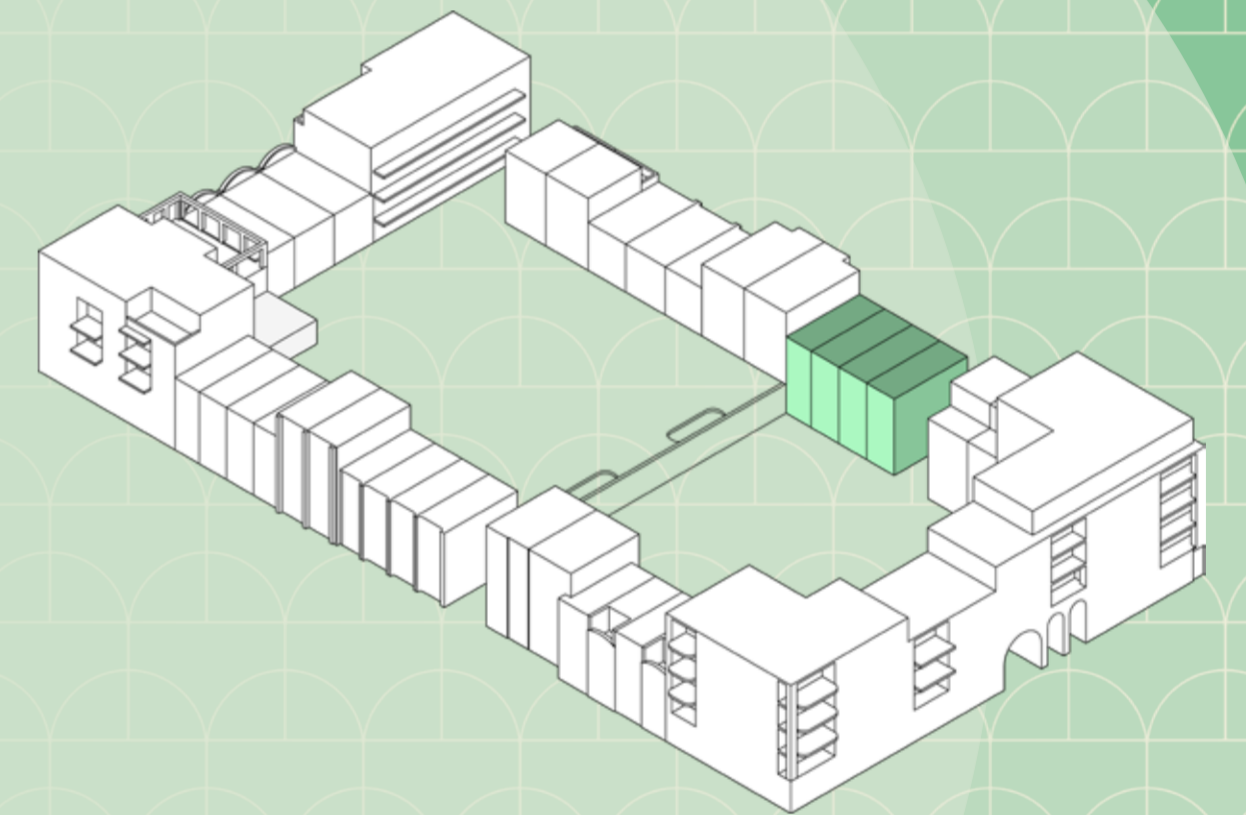

PORTA

blok
13

Blok 13

Gevels

Woningen

Bouwnummer: 77 t/m 80

Voorgevel Twarogstraat

BN 80