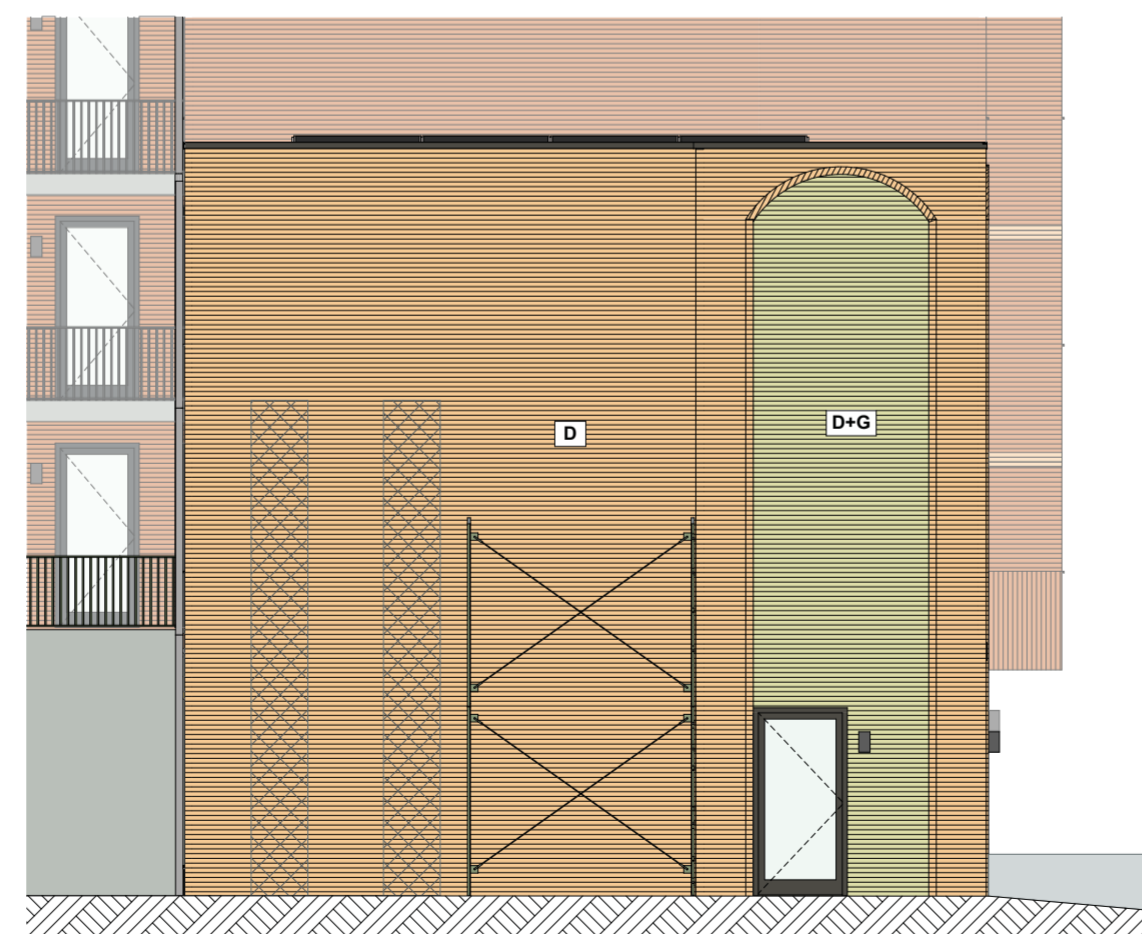

Zijgevel Twarogstraat BN 80

Doorsnede Twarogstraat

Blok 13

Overzicht begane grond

Woningen

Bouwnummer: 77 t/m 80

Woonopp.	105 m ²
Tuin BN 77 t/m 79	19 m ²
Tuin BN 80	20 m ²
Berging	5 m ²

Bouwnummer 80 heeft voordeur in zijgevel