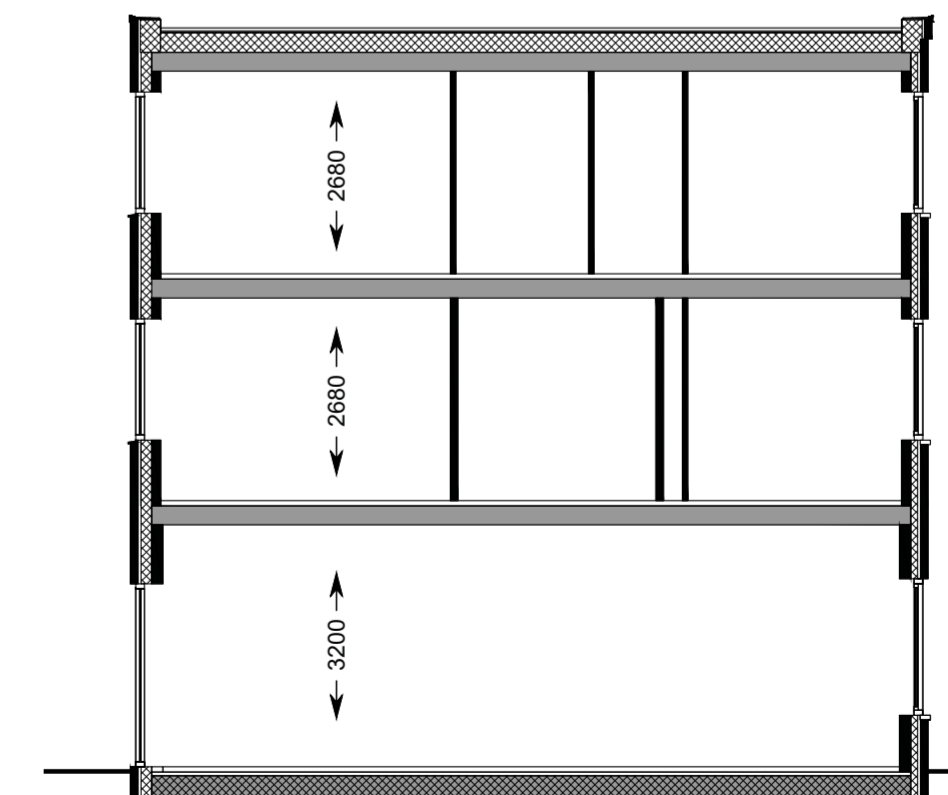

Zijgevel Twarogstraat BN 80

Doorsnede Twarogstraat

Blok 13

Overzicht begane grond

Woningen

Bouwnummer: 77 t/m 80

Woonopp.	105 m ²
Tuin BN 77 t/m 79	19 m ²
Tuin BN 80	20 m ²
Berging	5 m ²

Bouwnummer 80 heeft voordeur in zijgevel