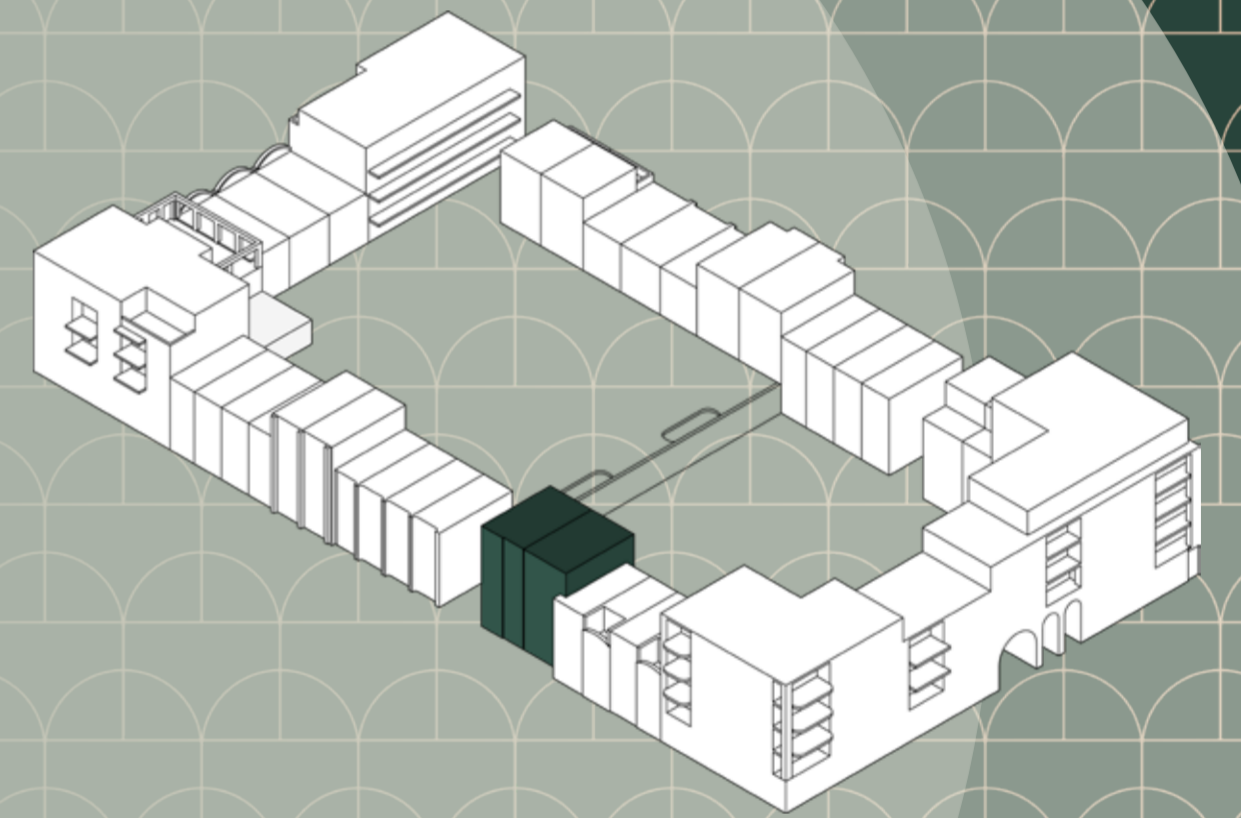

PORTA

blok
3

Blok 3

Gevels

Woningen

Bouwnummer: 28 en 29

Voorgevel Danablustraat

BN 29 BN 28

Achtergevel Danablustraat

BN 28 BN 29

Steegevel Danablustraat BN 29

Zijgevel Danablustraat BN 28

Doorsnede Danablustraat

Blok 3

Overzicht begane grond

Woningen

Bouwnummer: 28 en 29

Woonopp. BN 28	195 m ²
Woonopp. BN 29	193 m ²
Tuin BN 28	28 m ²
Tuin BN 29	30 m ²
Berging	5 m ²

- | | | | | |
|-------------------------------------|-----------------------|-------------|-----------------|--------|
| Gemeenschappelijke woonkamer | Bergingen | Scooters | Trap | Blok 3 |
| Commerciële ruimte | Stalling | Bakfietsen | Lift | Tuin |
| Gemeenschappelijke woonkamer blok 9 | Trappenhuis / galerij | Scootmobiel | Fietsenstalling | |