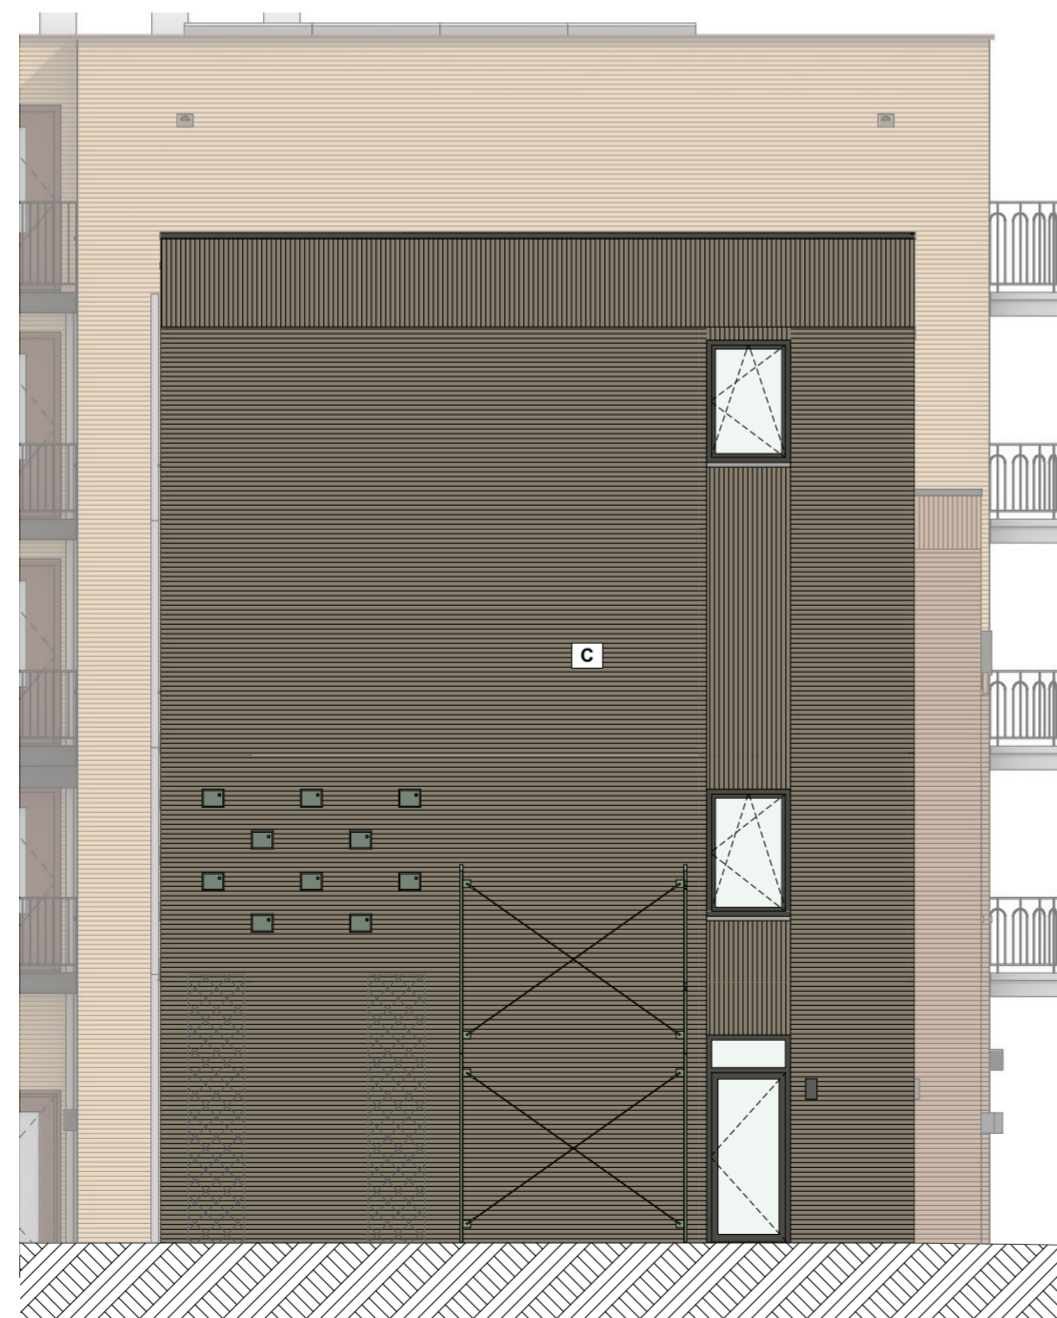

PORTA

blok
3

Blok 3

Gevels

Woningen

Bouwnummer: 28 en 29

Voorgevel Danablustraat

BN 29 BN 28

Achtergevel Danablustraat

BN 28 BN 29

Steegevel Danablustraat BN 29

Zijgevel Danablustraat BN 28

Doorsnede Danablustraat

Blok 3

Overzicht begane grond

Woningen

Bouwnummer: 28 en 29

Woonopp. BN 28	195 m ²
Woonopp. BN 29	193 m ²
Tuin BN 28	28 m ²
Tuin BN 29	30 m ²
Berging	5 m ²

- | | | | | |
|-------------------------------------|-----------------------|-------------|-----------------|--------|
| Gemeenschappelijke woonkamer | Bergingen | Scooters | Trap | Blok 3 |
| Commerciële ruimte | Stalling | Bakfietsen | Lift | Tuin |
| Gemeenschappelijke woonkamer blok 9 | Trappenhuis / galerij | Scootmobiel | Fietsenstalling | |