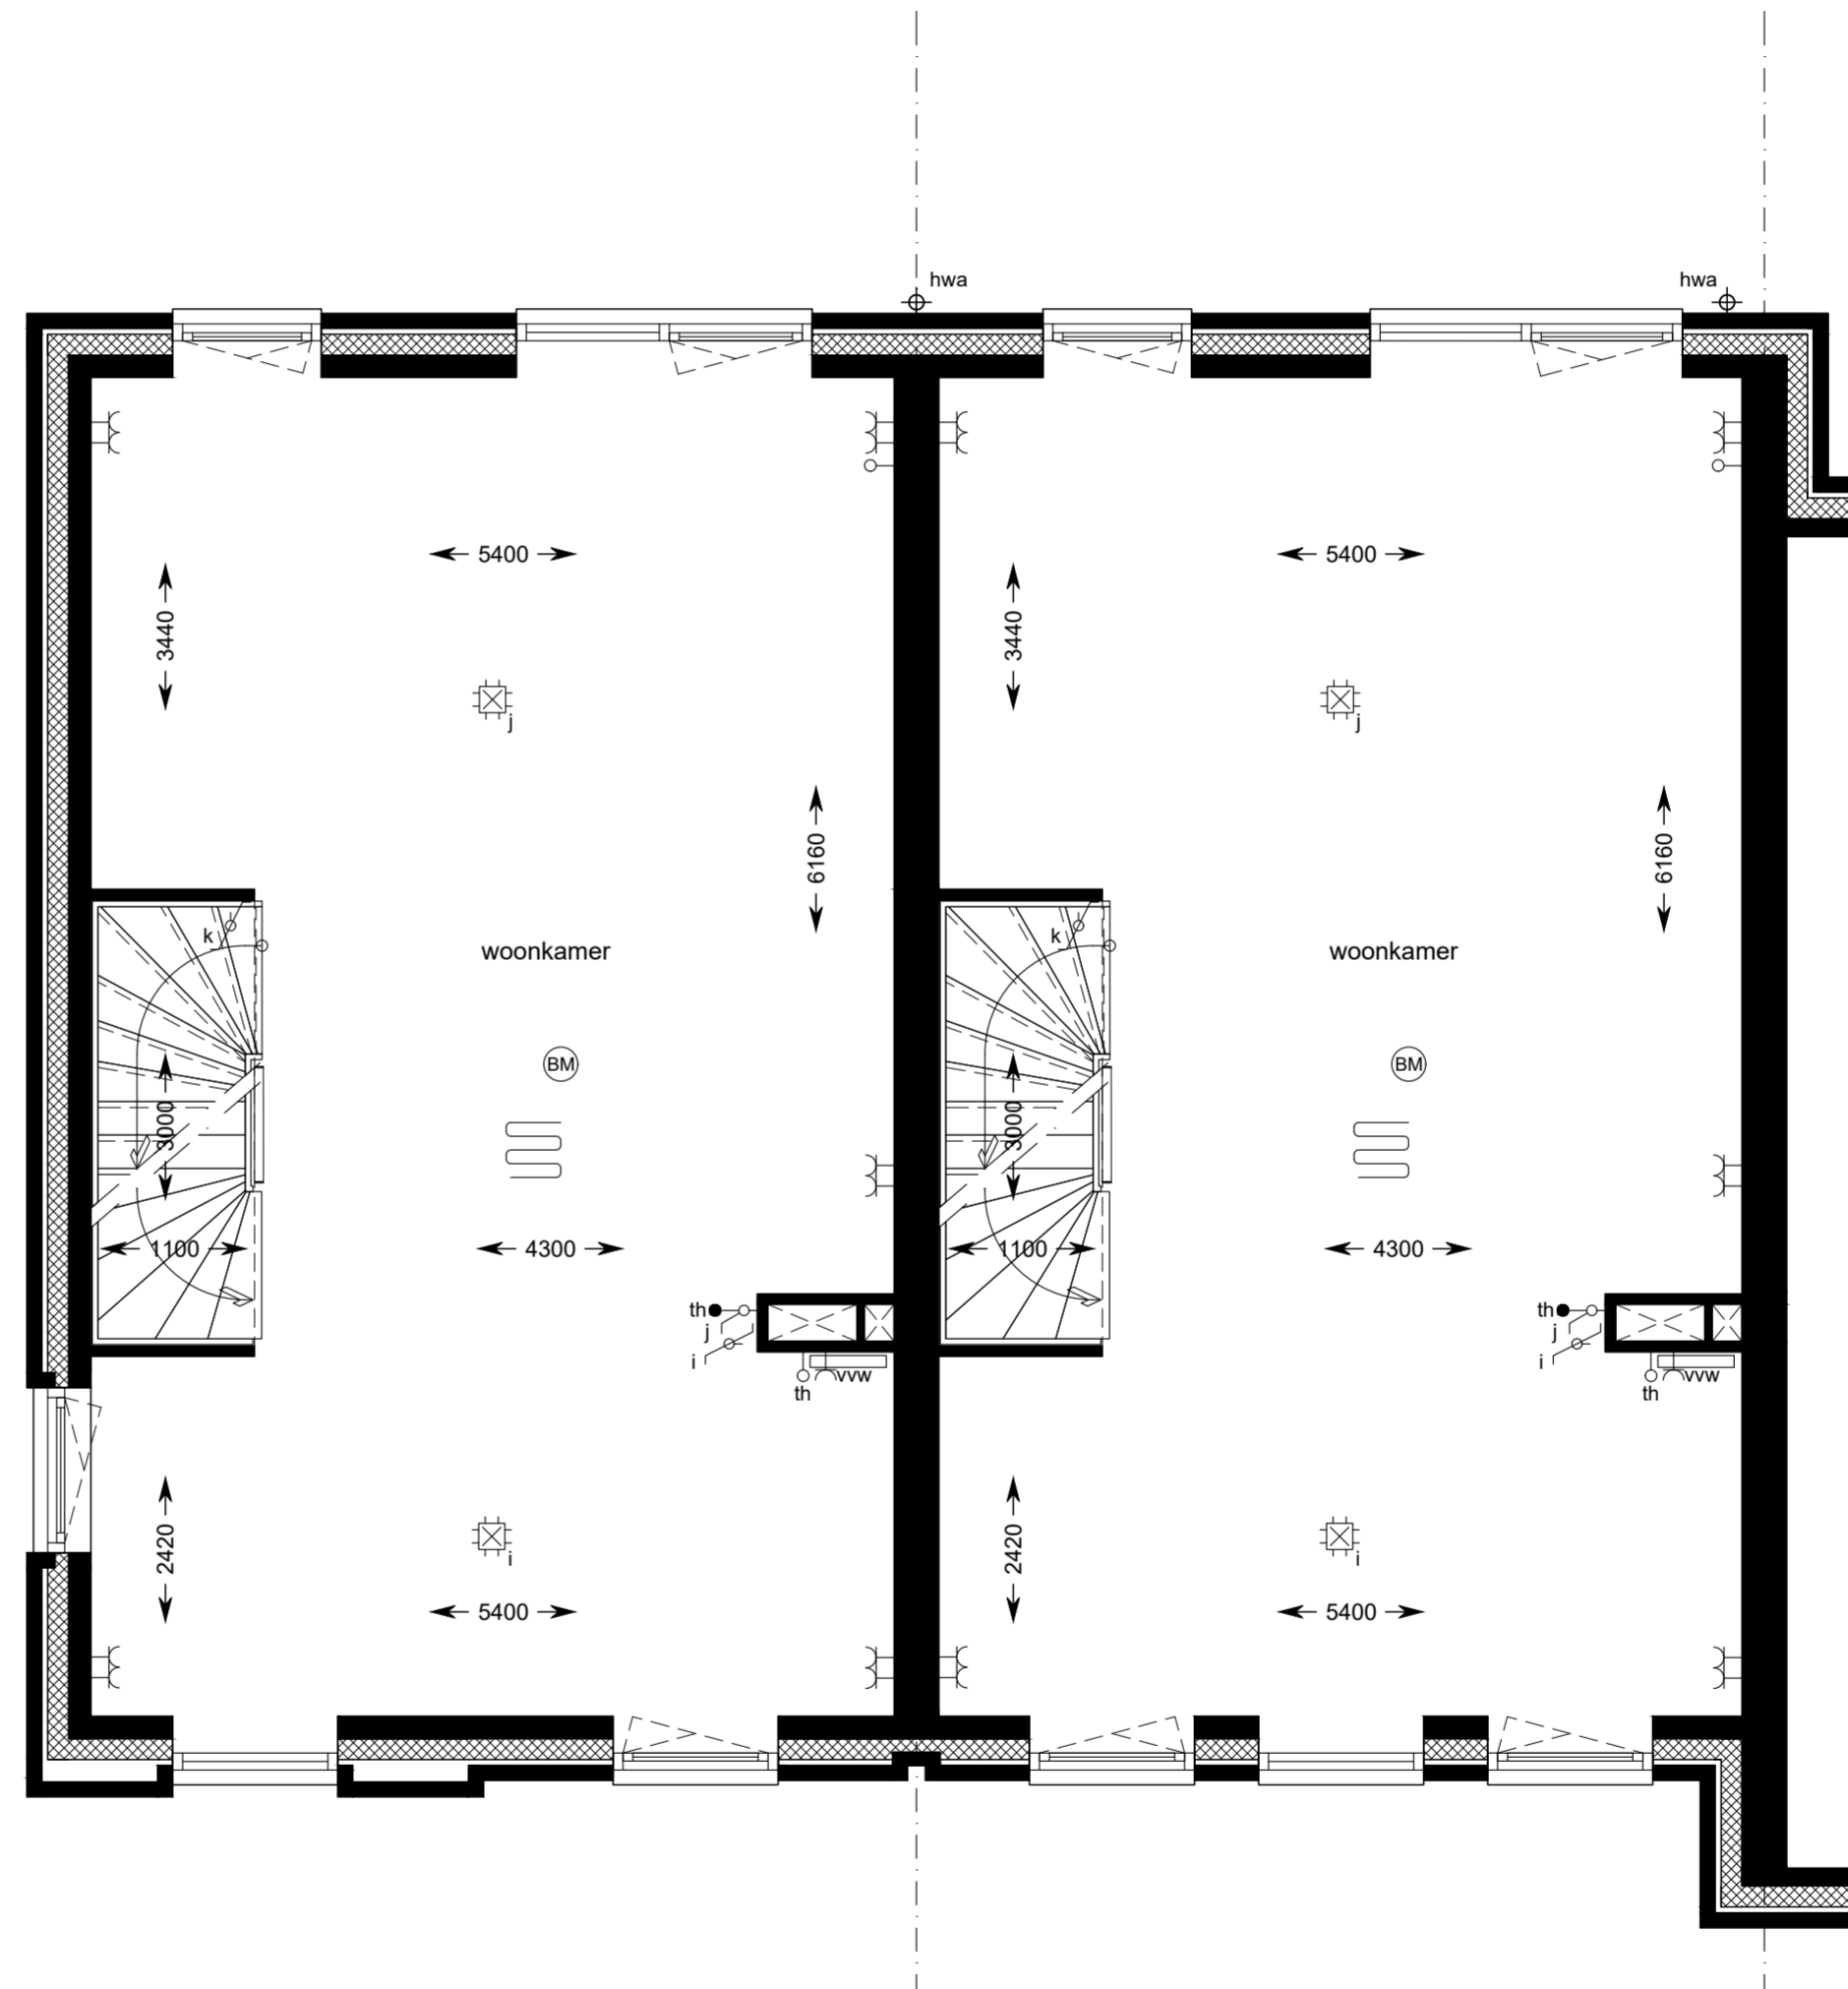

Blok 3

Overzicht 1^e verdieping

Woningen

Bouwnummer: 28 en 29

Renvooi installatie	
	Deurbel
	Beldrukker
	Wandlichtpunt
	Plafondlichtpunt
	Enkelpolige schakelaar
	Wisselschakelaar
	Serieschakelaar
	Wandcontactdoos perilex (kooktoestel)
	Wandcontactdoos enkelvoudig, geaard
	Wandcontactdoos tweevoudig, geaard
	Thermostaatleiding, bedraad
	Aansluitpunt, niet bedraad
	Wandcontactdoos (koelkast)
	Wandcontactdoos (combi-oven)
	Wandcontactdoos (afzuiging)
	Wandcontactdoos (wasmachine)
	Wandcontactdoos (warmtepomp)
	Wandcontactdoos (WTW-unit)
	Wandcontactdoos (electrische radiator)
	Verdeler vloerverwarming
	Brandmelder, rook, optisch
	Intercom videofoon
	Hemelwaterafvoer
	Vloerverwarming

BN 29

BN 28