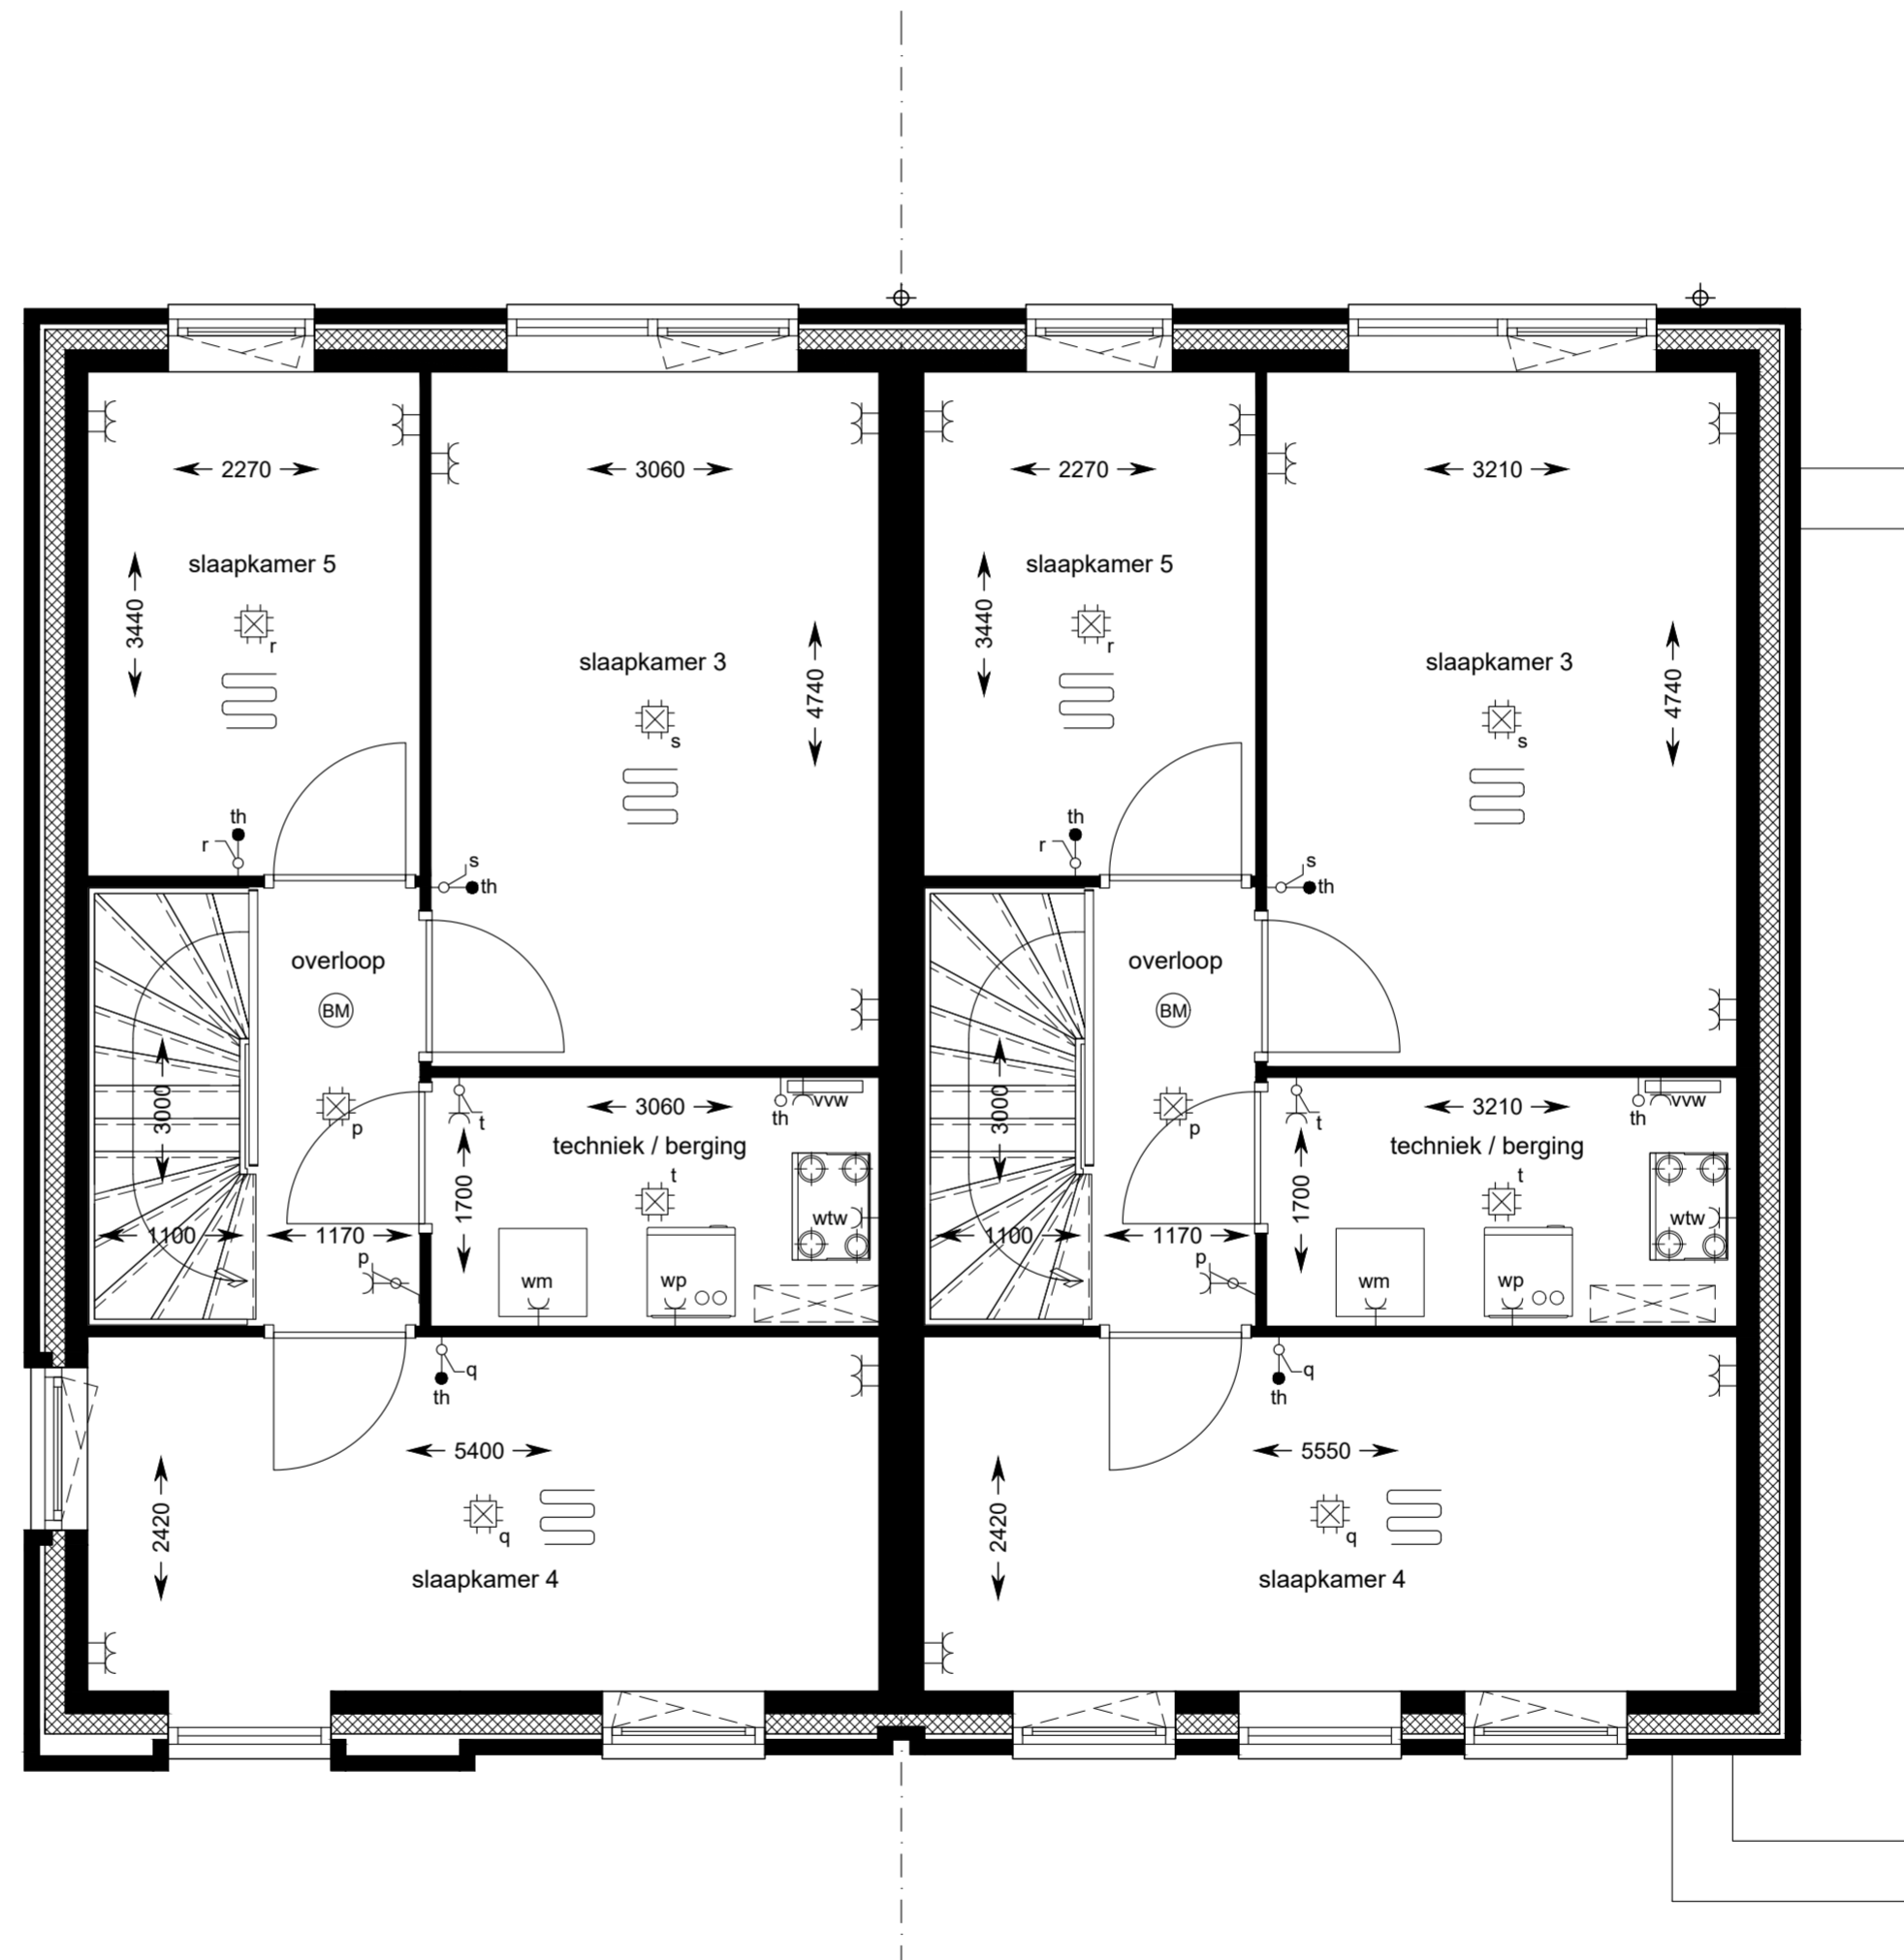

Blok 3

Overzicht 3^e verdieping

Woningen

Bouwnummer: 28 en 29

Renvooi installatie	
	Deurbel
	Beldrukker
	Wandlichtpunt
	Plafondlichtpunt
	Enkelpolige schakelaar
	Wisselschakelaar
	Serieschakelaar
	Wandcontactdoos perilex (kooktoestel)
	Wandcontactdoos enkelvoudig, gearrd
	Wandcontactdoos tweevoudig, gearrd
	Thermostaatleiding, bedraad
	Aansluitpunt, niet bedraad
	Wandcontactdoos (koelkast)
	Wandcontactdoos (combi-oven)
	Wandcontactdoos (afzuiging)
	Wandcontactdoos (wasmachine)
	Wandcontactdoos (warmtepomp)
	Wandcontactdoos (WTW-unit)
	Wandcontactdoos (electrische radiator)
	Verdeler vloerverwarming
	Brandmelder, rook, optisch
	Intercom videofoon
	Hemelwaterafvoer
	Vloerverwarming

BN 29

BN 28