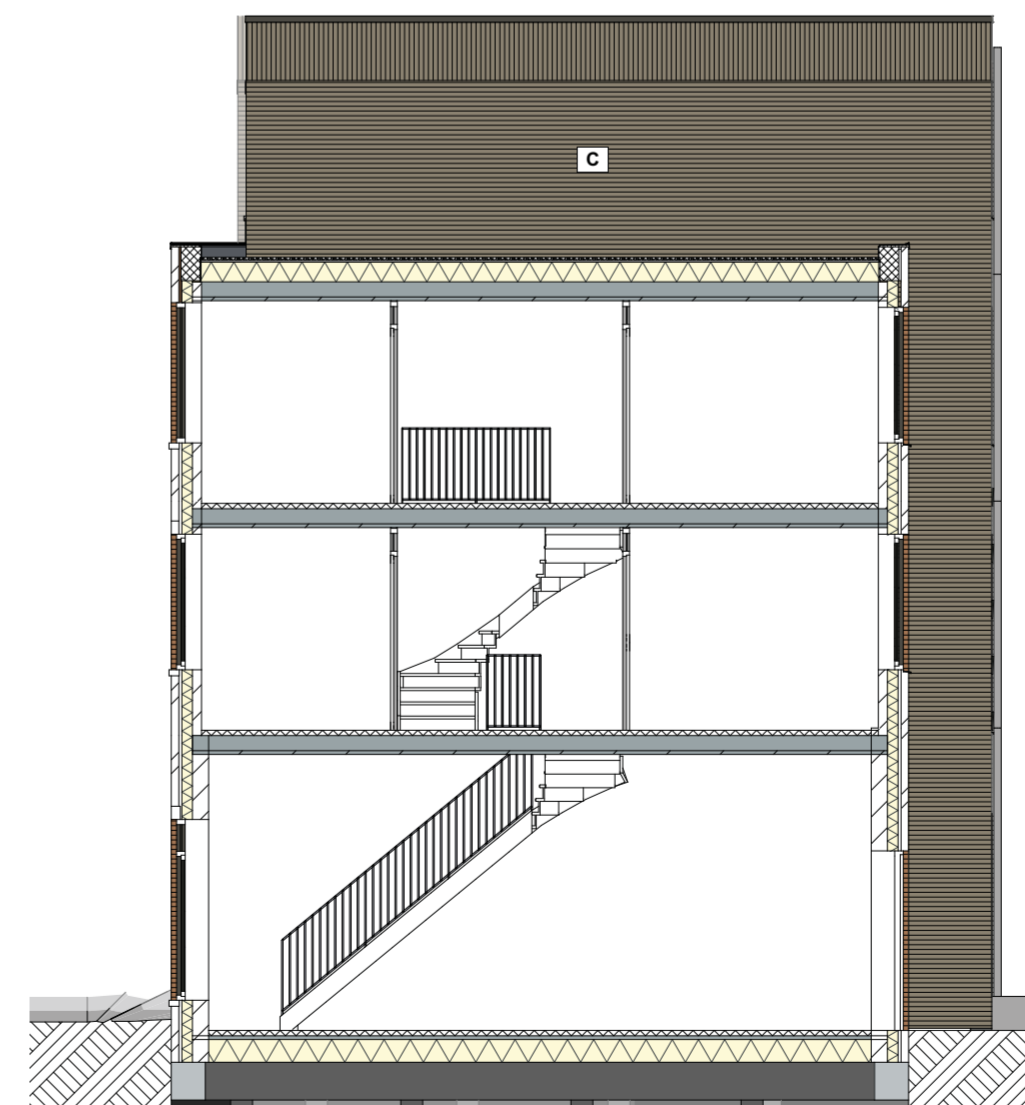

PORTA

blok
3

Blok 3

Gevels

Woningen

Bouwnummer: 28 en 29

Voorgevel Danablustraat

BN 29 BN 28

Achtergevel Danablustraat

BN 28 BN 29

Steegevel Danablustraat BN 29

Zijgevel Danablustraat BN 28

Doorsnede Danablustraat

Blok 3

Overzicht begane grond

Woningen

Bouwnummer: 28 en 29

Woonopp. BN 28	195 m ²
Woonopp. BN 29	193 m ²
Tuin BN 28	28 m ²
Tuin BN 29	30 m ²
Berging	5 m ²

- | | | | | |
|-------------------------------------|-----------------------|-------------|-----------------|--------|
| Gemeenschappelijke woonkamer | Bergingen | Scooters | Trap | Blok 3 |
| Commerciële ruimte | Stalling | Bakfietsen | Lift | Tuin |
| Gemeenschappelijke woonkamer blok 9 | Trappenhuis / galerij | Scootmobiel | Fietsenstalling | |