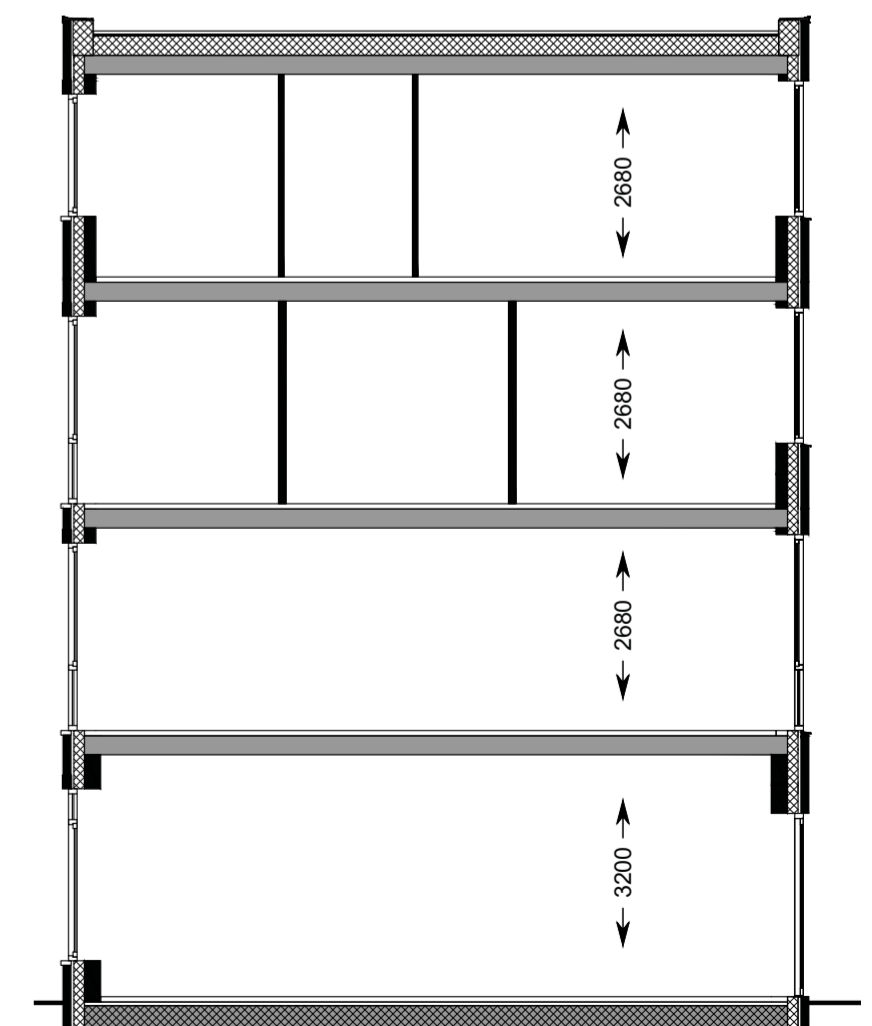

Achtergevel Danablustraat

BN 28 BN 29

Steegevel Danablustraat BN 29

Zijgevel Danablustraat BN 28

Doorsnede Danablustraat

Blok 3

Overzicht begane grond

Woningen

Bouwnummer: 28 en 29

Woonopp. BN 28	195 m ²
Woonopp. BN 29	193 m ²
Tuin BN 28	28 m ²
Tuin BN 29	30 m ²
Berging	5 m ²

- | | | | | |
|-------------------------------------|-----------------------|-------------|-----------------|--------|
| Gemeenschappelijke woonkamer | Bergingen | Scooters | Trap | Blok 3 |
| Commerciële ruimte | Stalling | Bakfietsen | Lift | Tuin |
| Gemeenschappelijke woonkamer blok 9 | Trappenhuis / galerij | Scootmobiel | Fietsenstalling | |