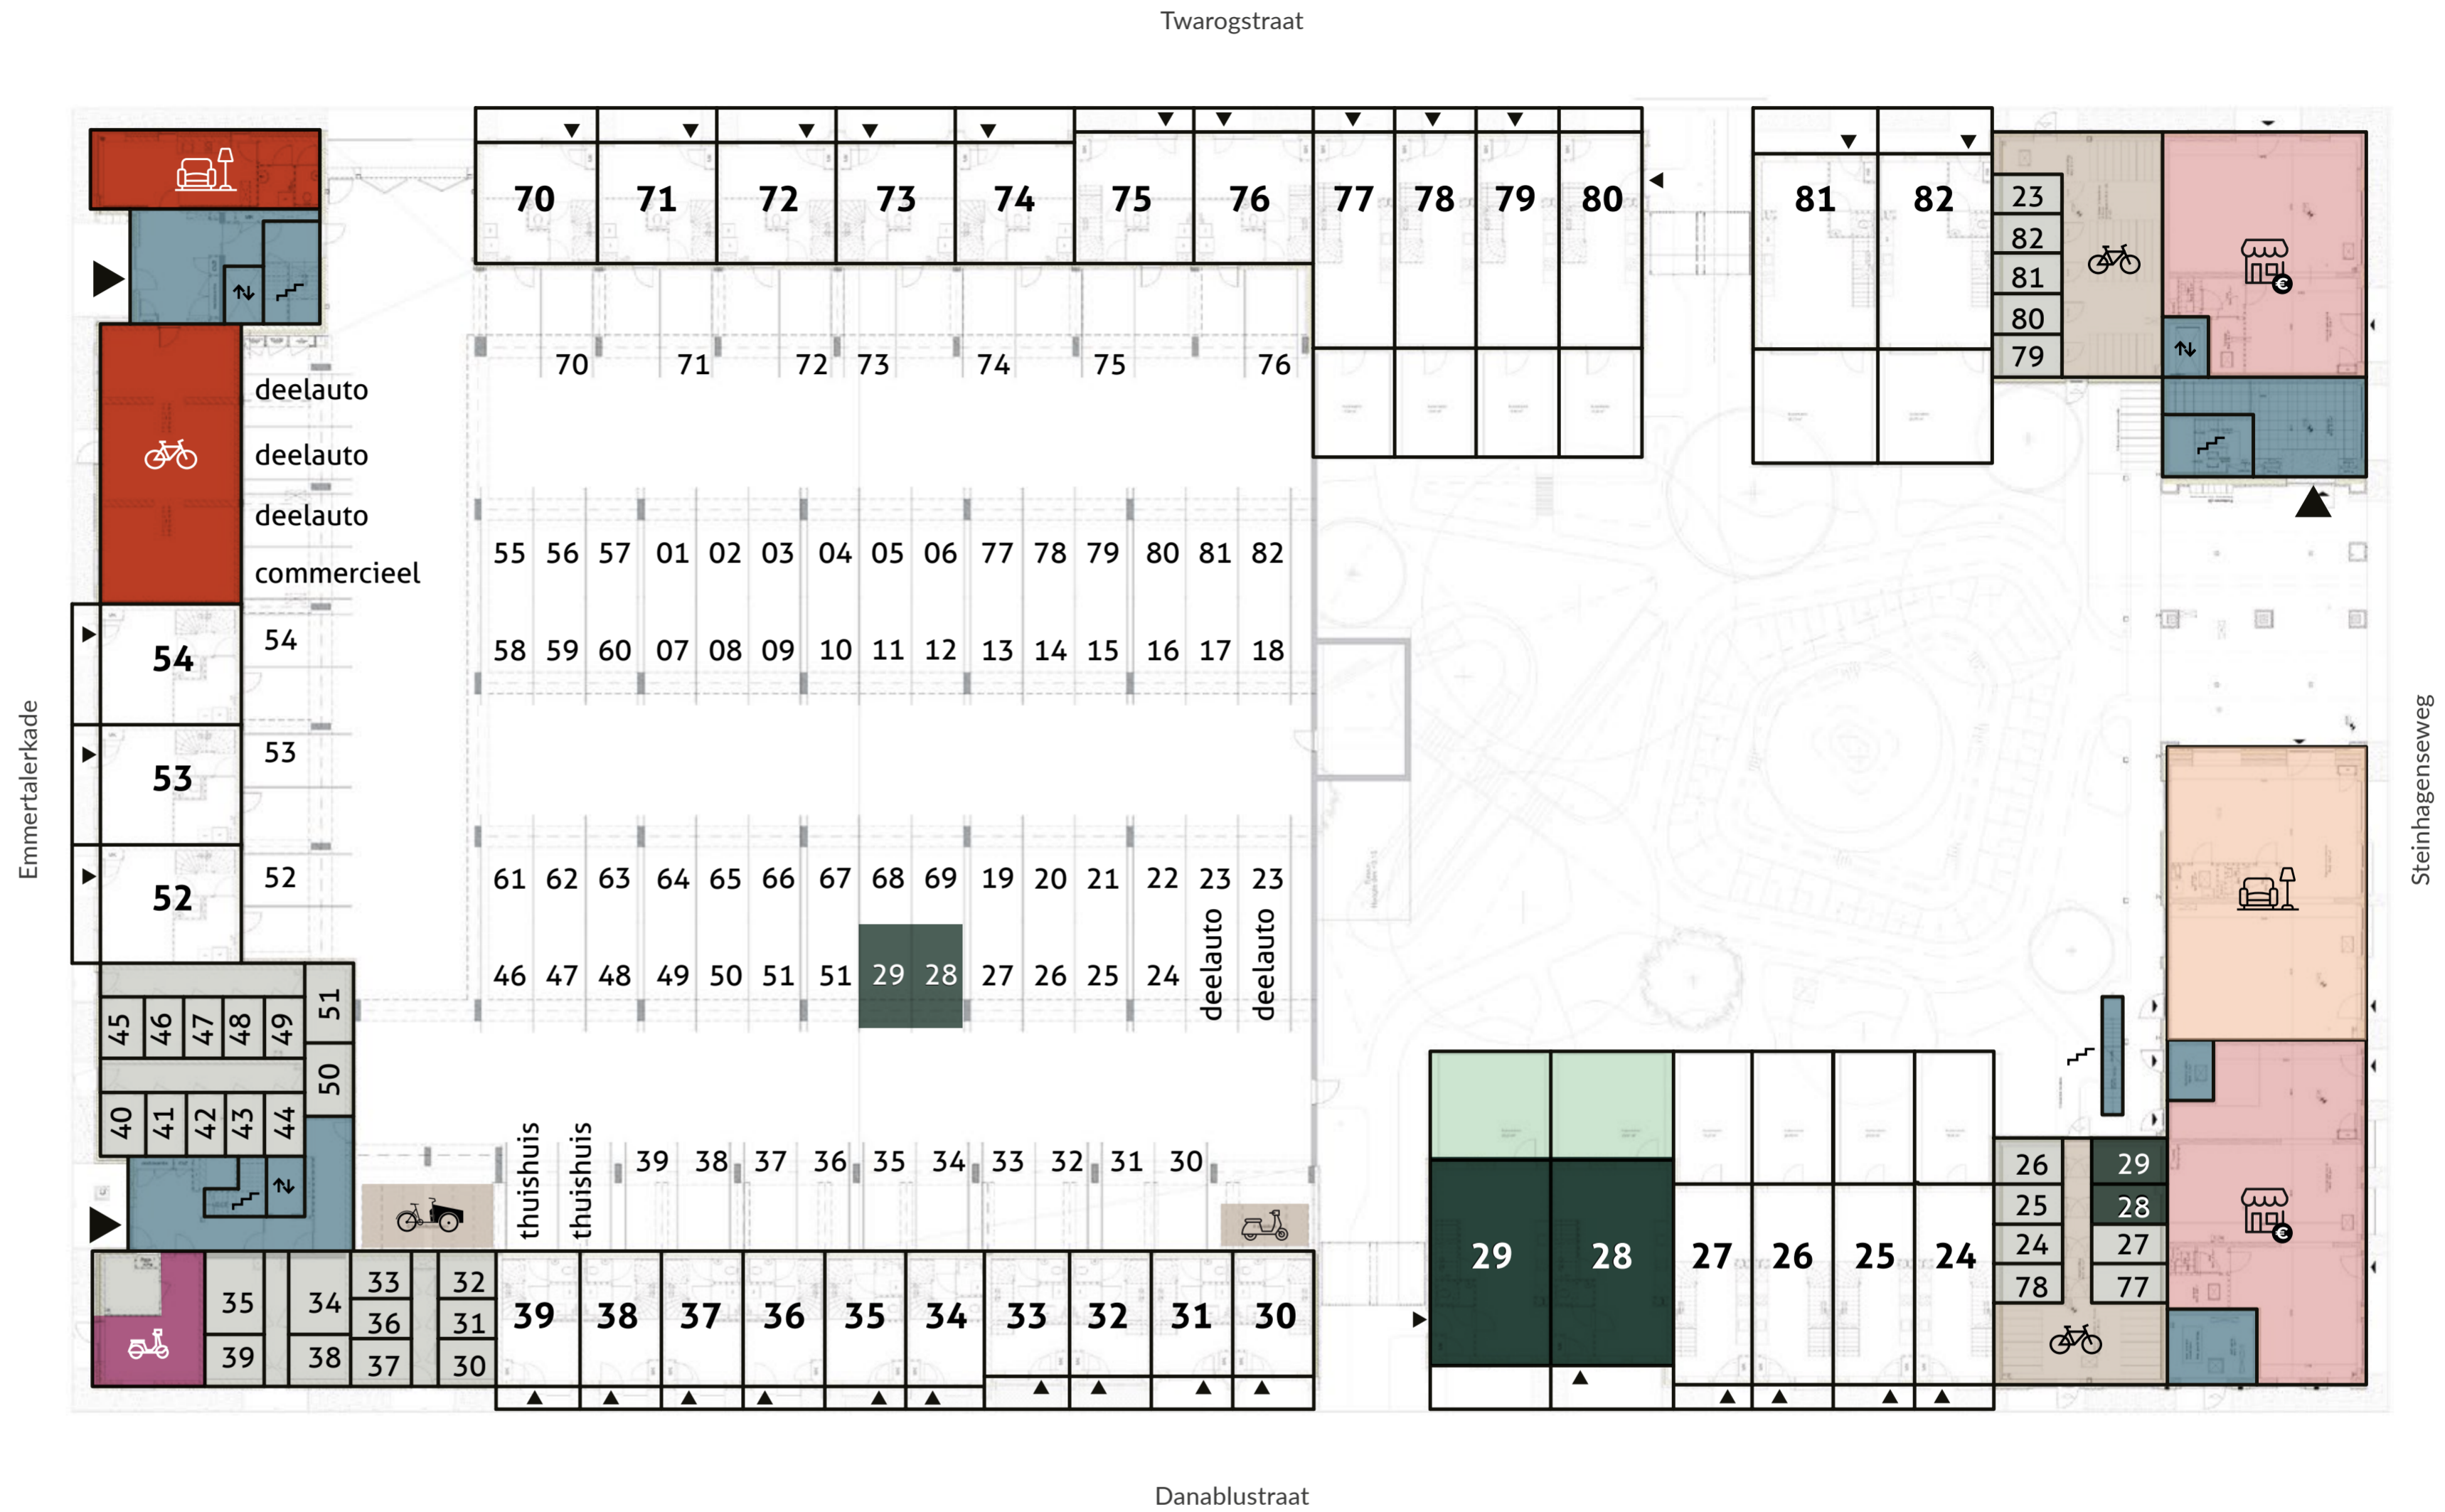

PORTA

blok
3

Blok 3

Gevels

Woningen

Bouwnummer: 28 en 29

Voorgevel Danablustraat

BN 29 BN 28

Achtergevel Danablustraat

BN 28 BN 29

Steegevel Danablustraat BN 29

Zijgevel Danablustraat BN 28

Doorsnede Danablustraat

Blok 3

Overzicht begane grond

Woningen

Bouwnummer: 28 en 29

Woonopp. BN 28	195 m ²
Woonopp. BN 29	193 m ²
Tuin BN 28	28 m ²
Tuin BN 29	30 m ²
Berging	5 m ²

- | | | | | |
|-------------------------------------|-----------------------|-------------|-----------------|--------|
| Gemeenschappelijke woonkamer | Bergingen | Scooters | Trap | Blok 3 |
| Commerciële ruimte | Stalling | Bakfietsen | Lift | Tuin |
| Gemeenschappelijke woonkamer blok 9 | Trappenhuis / galerij | Scootmobiel | Fietsenstalling | |