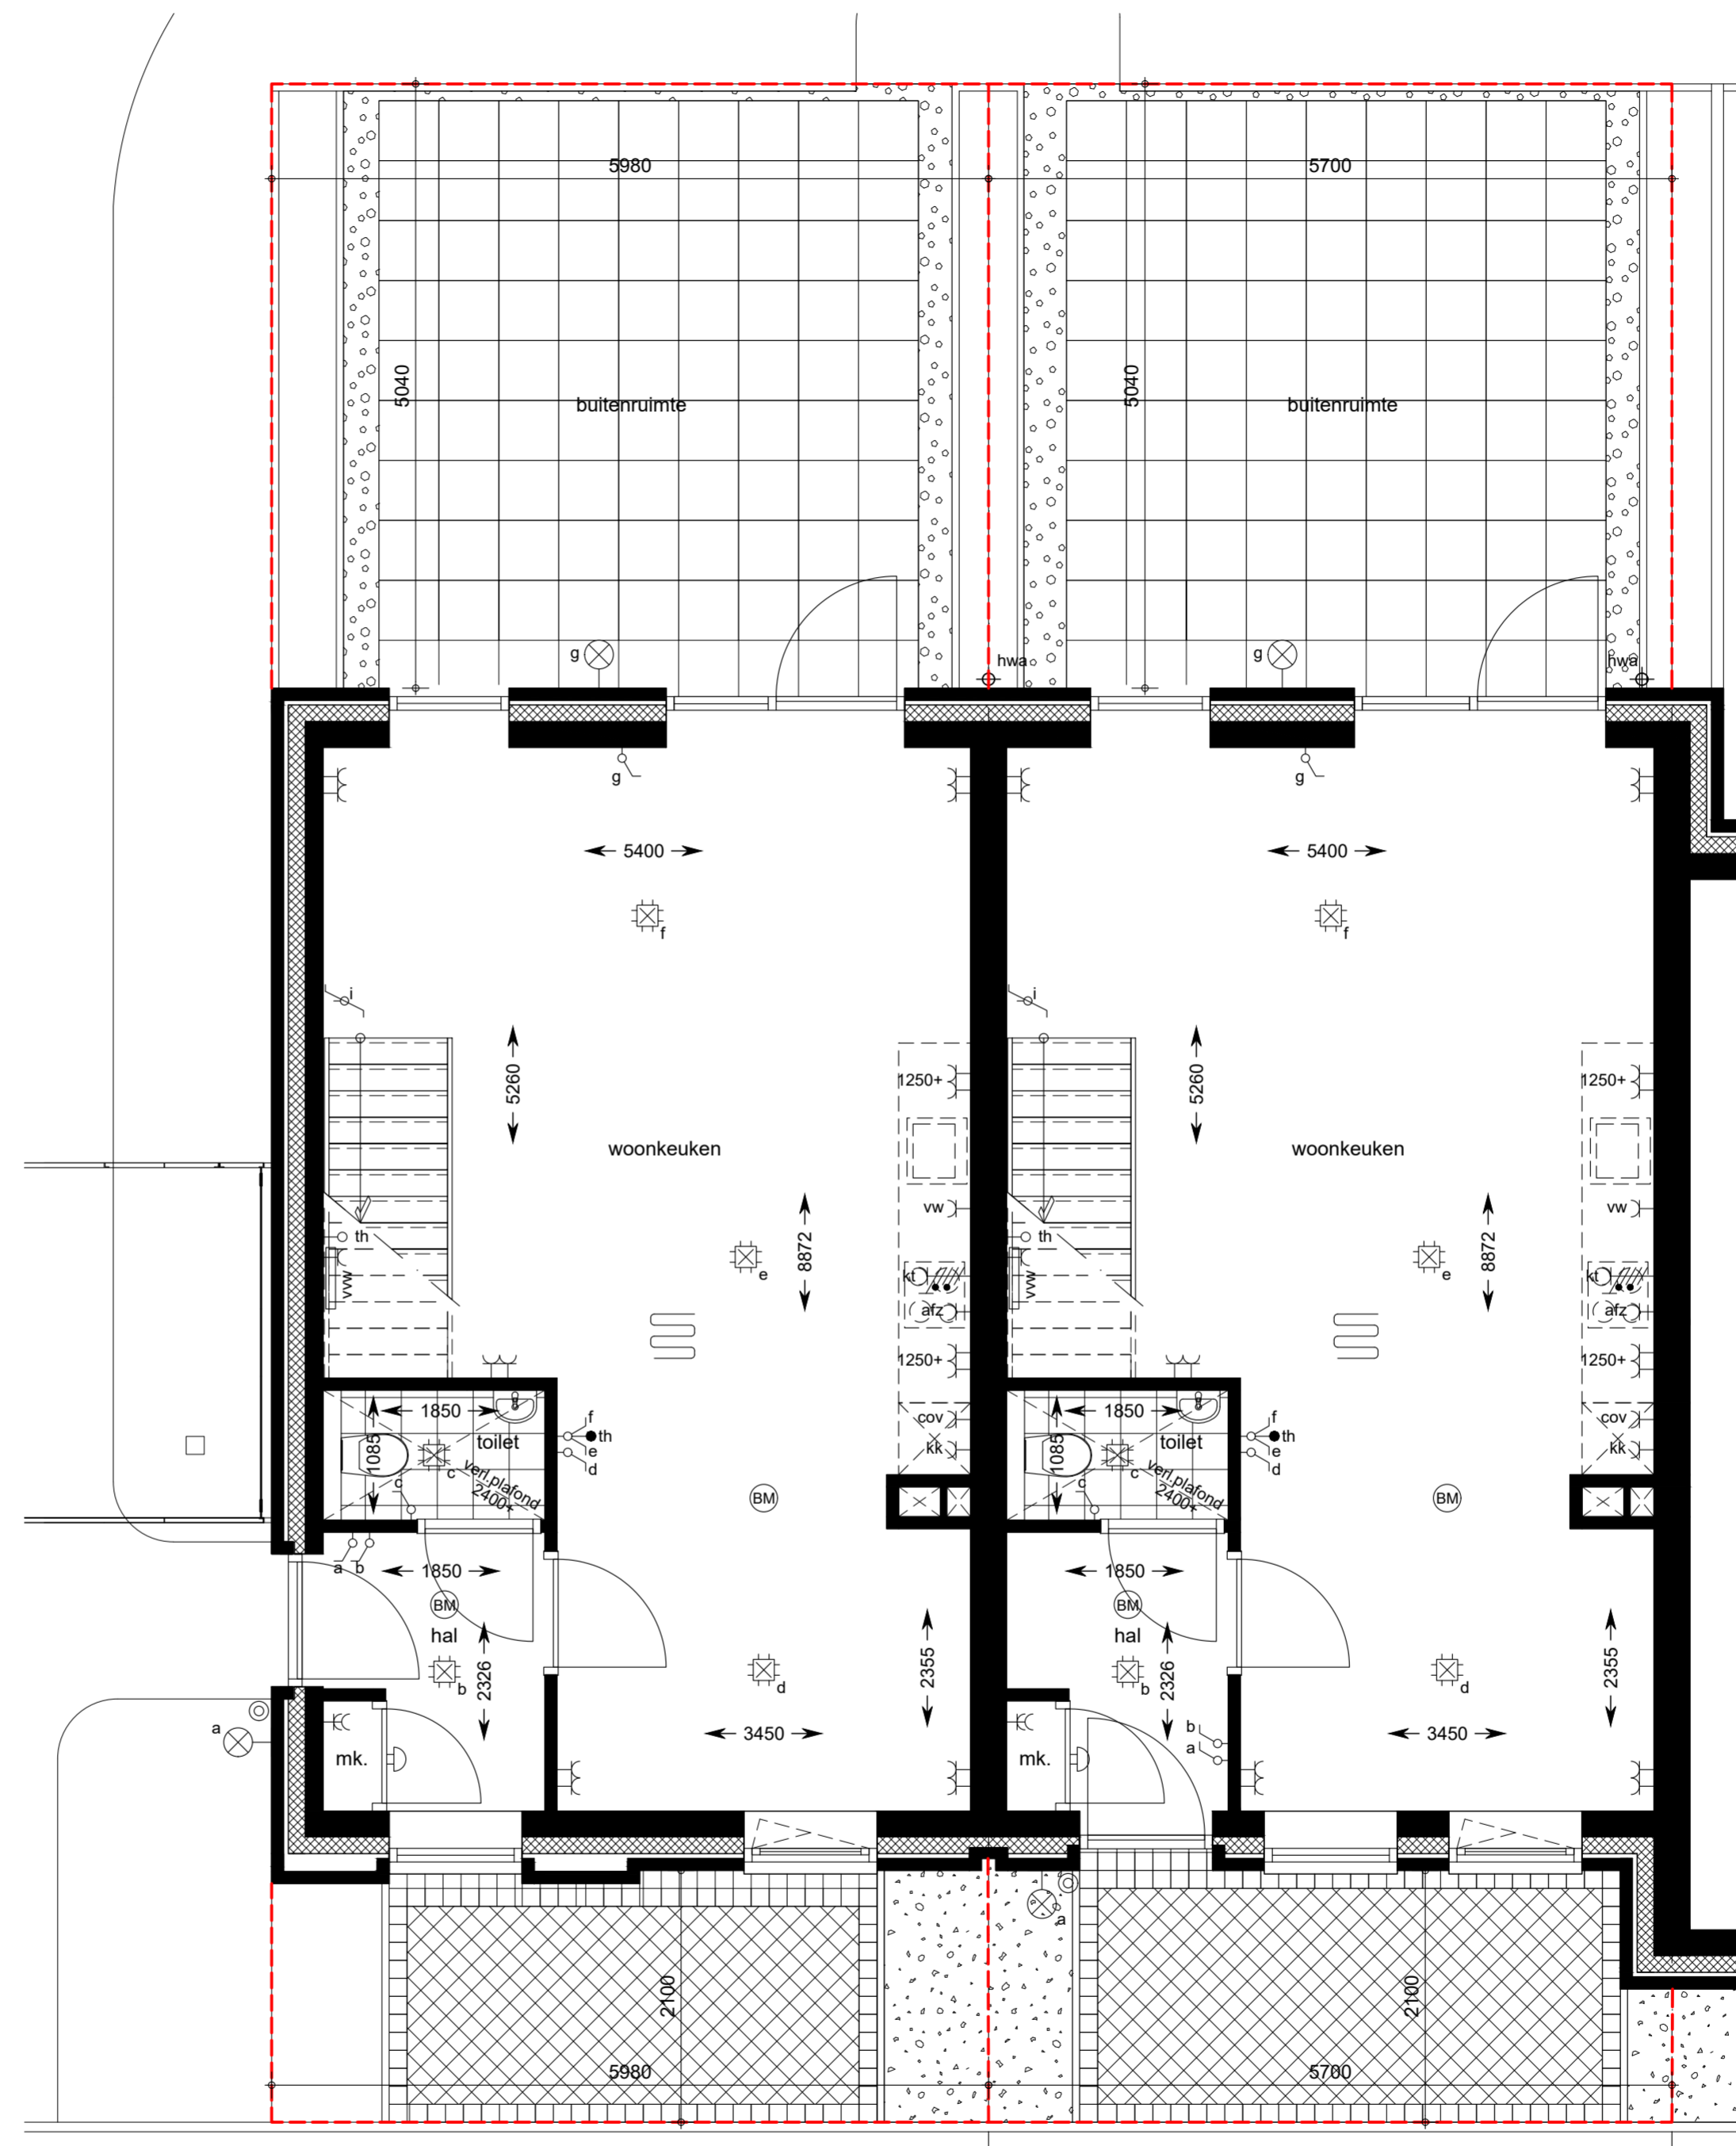

Blok 3

Overzicht begane grond

Woningen

Bouwnummer: 28 en 29

Renvooi installatie	
	Deurbel
	Beldrukker
	Wandlichtpunt
	Plafondlichtpunt
	Enkelpolige schakelaar
	Wisselschakelaar
	Serieschakelaar
	Wandcontactdoos perilex (kooktoestel)
	Wandcontactdoos enkelvoudig, geaard
	Wandcontactdoos tweevoudig, geaard
	Thermostaatleiding, bedraad
	Aansluitpunt, niet bedraad
	Wandcontactdoos (koelkast)
	Wandcontactdoos (combi-oven)
	Wandcontactdoos (afzuiging)
	Wandcontactdoos (wasmachine)
	Wandcontactdoos (warmtepomp)
	Wandcontactdoos (WTW-unit)
	Wandcontactdoos (electrische radiator)
	Verdeler vloerverwarming
	Brandmelder, rook, optisch
	Intercom videofoon
	Hemelwaterafvoer
	Vloerverwarming

BN 29

BN 28