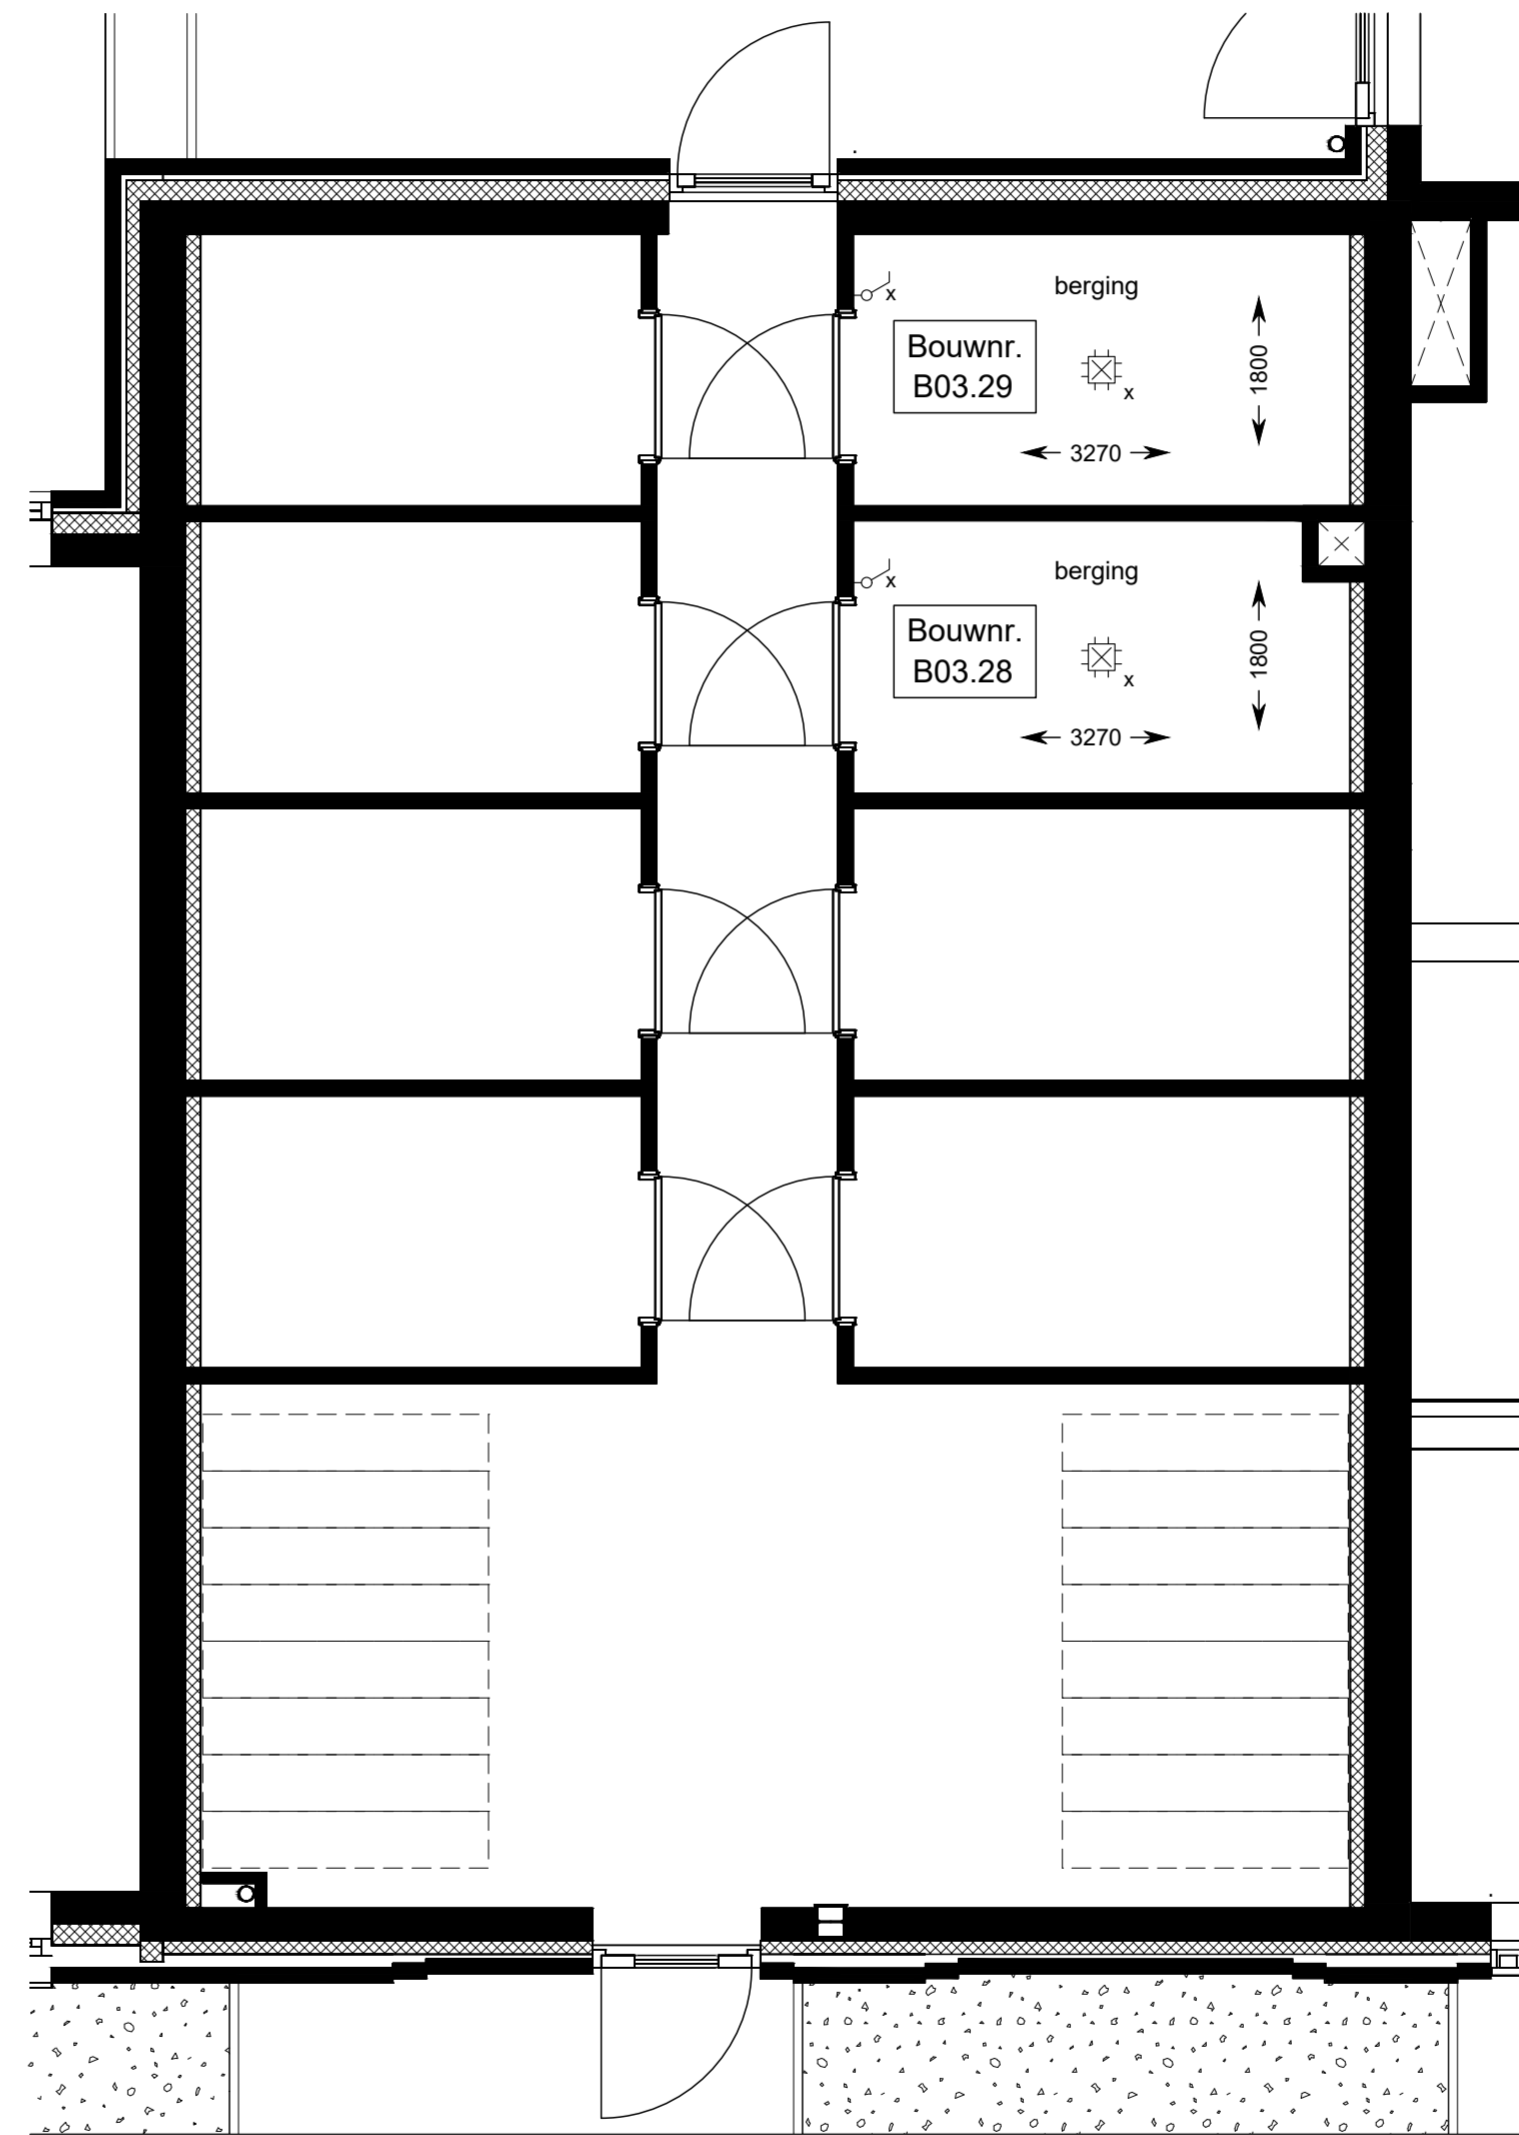

Bouwnummer: 28 en 29

Woonopp. BN 28	195 m ²
Woonopp. BN 29	193 m ²
Tuin BN 28	28 m ²
Tuin BN 29	30 m ²
Berging	5 m ²

- | | | | | |
|-------------------------------------|-----------------------|-------------|-----------------|--------|
| Gemeenschappelijke woonkamer | Bergingen | Scooters | Trap | Blok 3 |
| Commerciële ruimte | Stalling | Bakfietsen | Lift | Tuin |
| Gemeenschappelijke woonkamer blok 9 | Trappenhuis / galerij | Scootmobiel | Fietsenstalling | |

BN 29

BN 28

Blok 3

Overzicht dak aanzicht

Woningen

Bouwnummer: 28 en 29

Renvooi installatie	
	Deurbel
	Beldrukker
	Wandlichtpunt
	Plafondlichtpunt
	Enkelpolige schakelaar
	Wisselschakelaar
	Serieschakelaar
	Wandcontactdoos perilex (kooktoestel)
	Wandcontactdoos enkelvoudig, geaard
	Wandcontactdoos tweevoudig, geaard
	Thermostaatleiding, bedraad
	Aansluitpunt, niet bedraad
	Wandcontactdoos (koelkast)
	Wandcontactdoos (combi-oven)
	Wandcontactdoos (afzuiging)
	Wandcontactdoos (wasmachine)
	Wandcontactdoos (warmtepomp)
	Wandcontactdoos (WTW-unit)
	Wandcontactdoos (electrische radiator)
	Verdeler vloerverwarming
	Brandmelder, rook, optisch
	Intercom videofoon
	Hemelwaterafvoer
	Vloerverwarming

BN 29

BN 28

Blok 3

Overzicht berging

Woningen

Bouwnummer: 28 en 29

Renvooi installatie

☎	Deurbel
⊙	Beldrukker
⊗	Wandlichtpunt
⊛	Plafondlichtpunt
⌚	Enkelpolige schakelaar
⌚	Wisselschakelaar
⌚	Serienschakelaar
⌚ kt	Wandcontactdoos perilex (kooktoestel)
⌚	Wandcontactdoos enkelvoudig, geaard
⌚	Wandcontactdoos tweevoudig, geaard
● th	Thermostaatleiding, bedraad
○	Aansluitpunt, niet bedraad
⌚ kk	Wandcontactdoos (koelkast)
⌚ cov	Wandcontactdoos (combi-oven)
⌚ afz	Wandcontactdoos (afzuiging)
⌚ wm	Wandcontactdoos (wasmachine)
⌚ wp	Wandcontactdoos (warmtepomp)
⌚ wtw	Wandcontactdoos (WTW-unit)
⌚ er	Wandcontactdoos (electrische radiator)
vww	Verdeler vloerverwarming
⊕	Brandmelder, rook, optisch
⊕ it	Intercom videofoon
⊕ hwa	Hemelwaterafvoer
⊕	Vloerverwarming