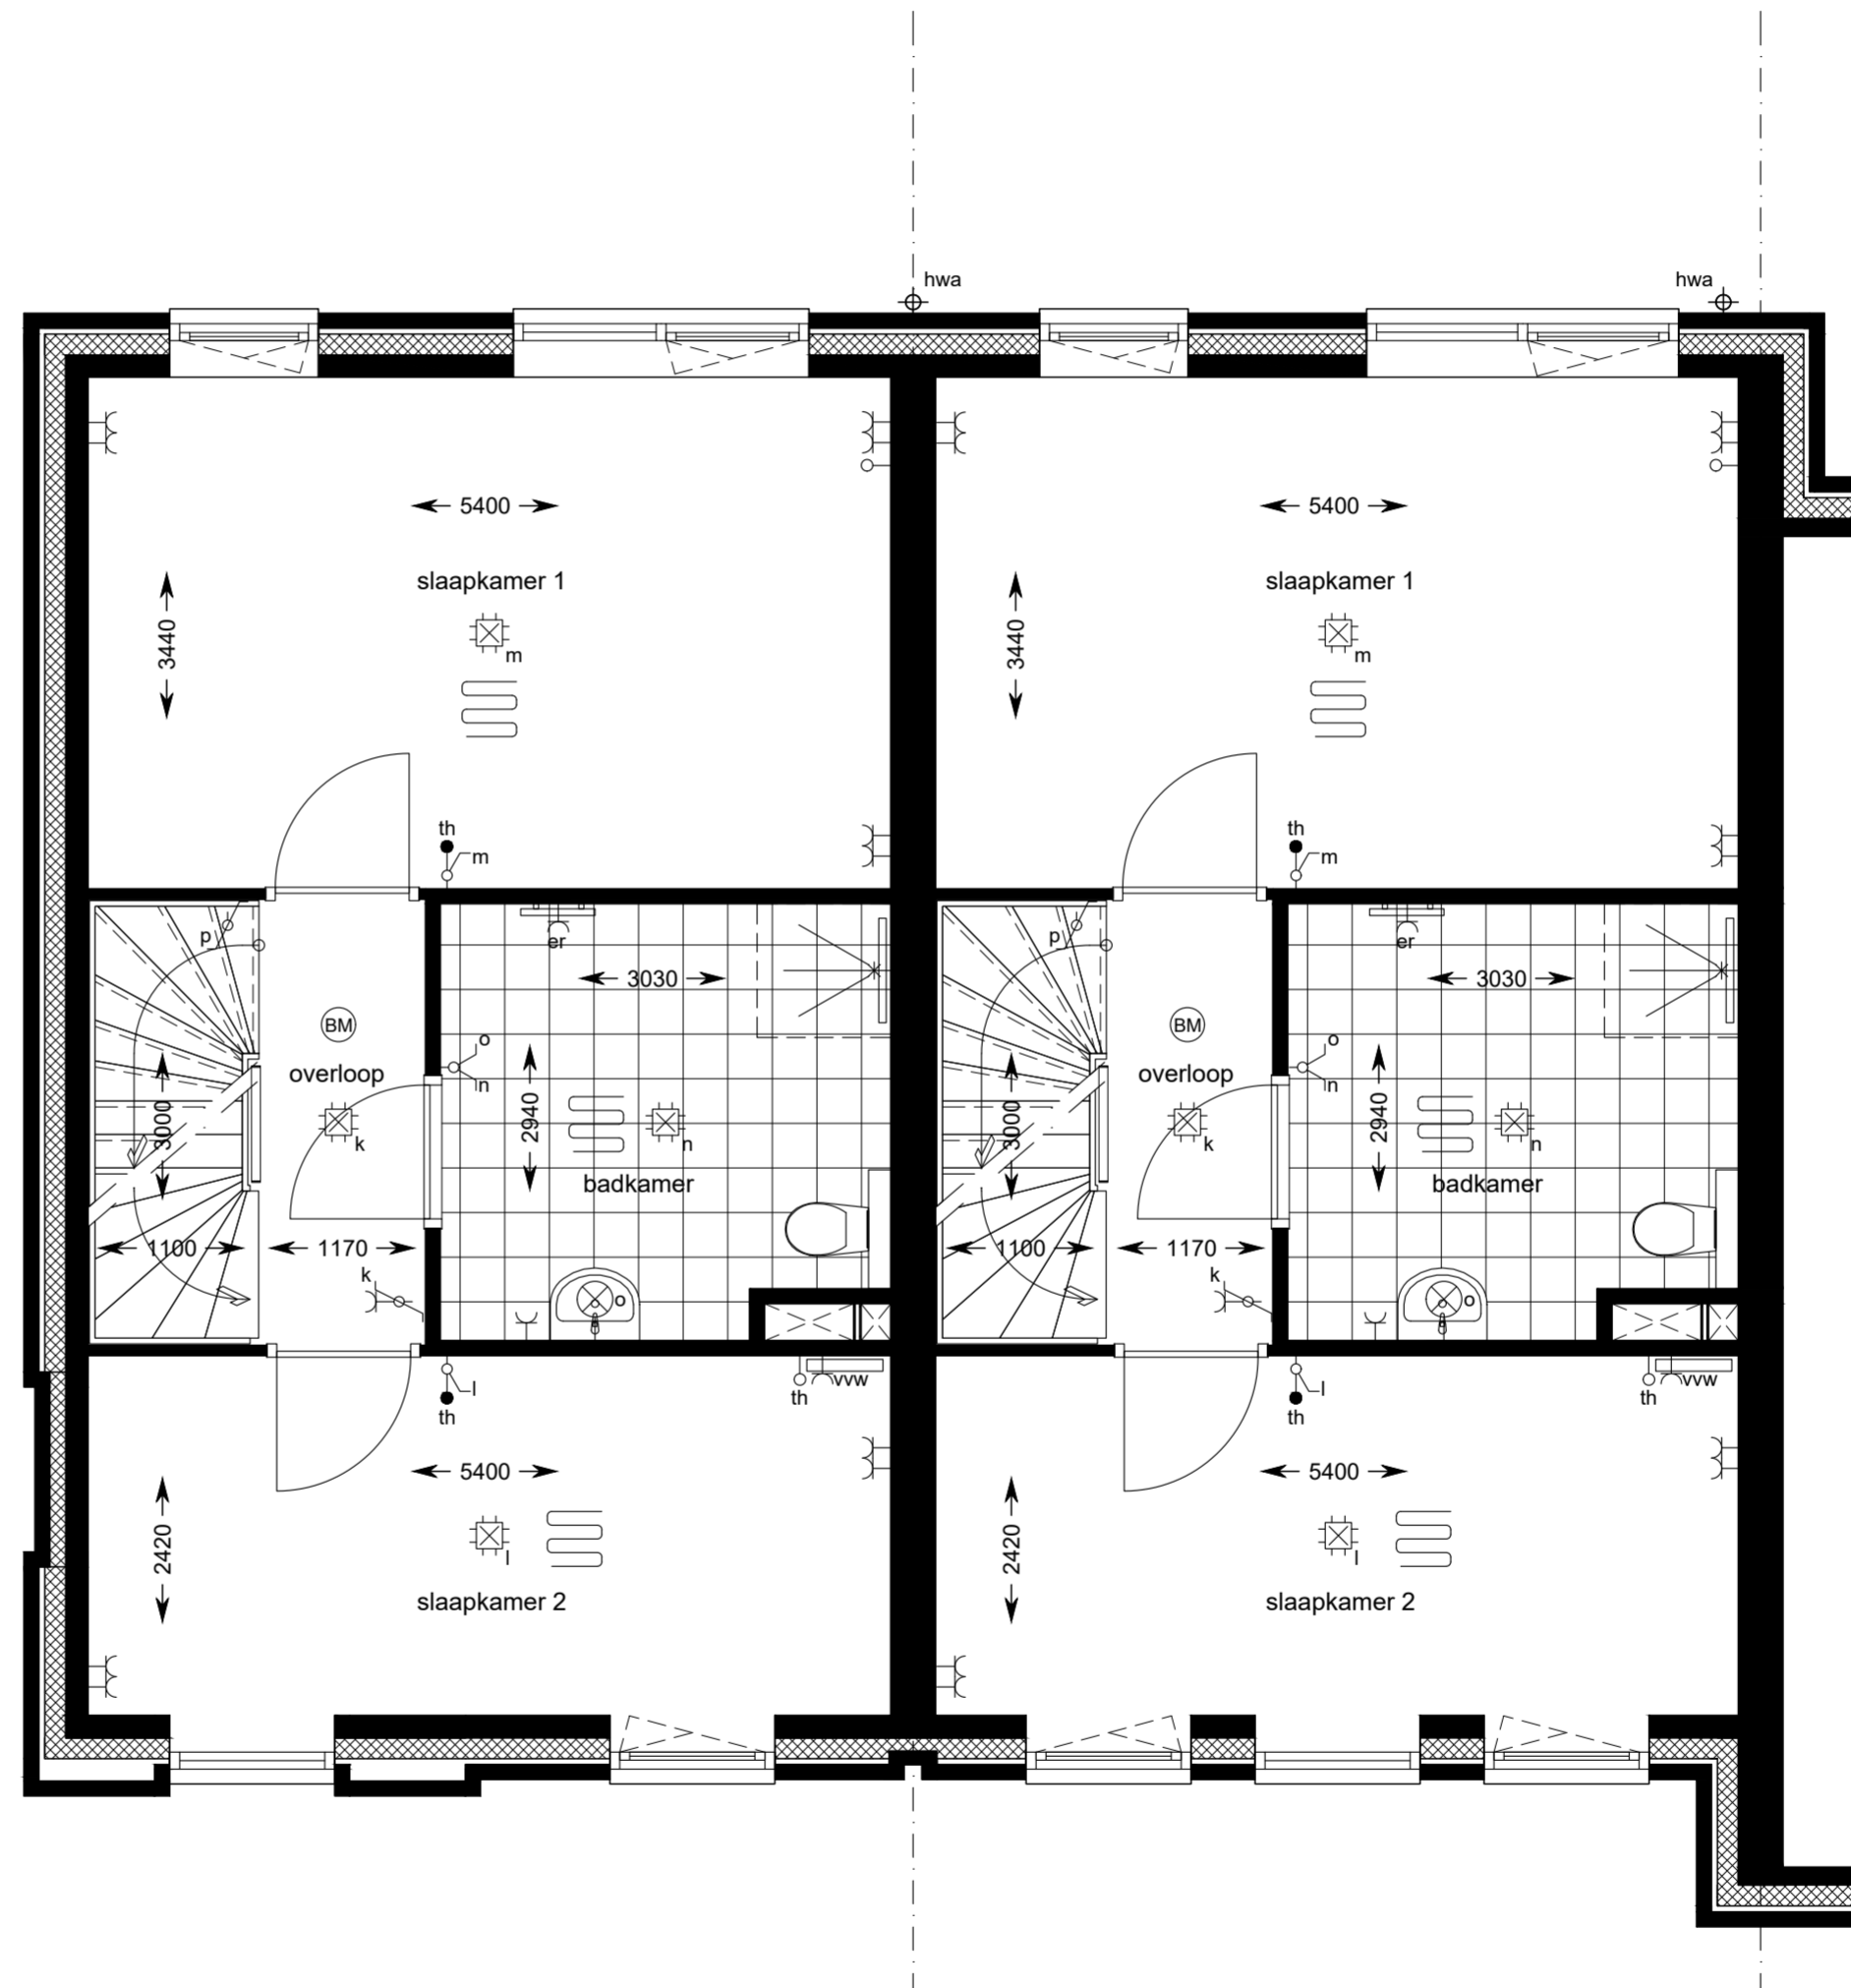

Bouwnummer: 28 en 29

Woonopp. BN 28	195 m ²
Woonopp. BN 29	193 m ²
Tuin BN 28	28 m ²
Tuin BN 29	30 m ²
Berging	5 m ²

- | | | | | |
|-------------------------------------|-----------------------|-------------|-----------------|--------|
| Gemeenschappelijke woonkamer | Bergingen | Scooters | Trap | Blok 3 |
| Commerciële ruimte | Stalling | Bakfietsen | Lift | Tuin |
| Gemeenschappelijke woonkamer blok 9 | Trappenhuis / galerij | Scootmobiel | Fietsenstalling | |

BN 29

BN 28

Blok 3

Overzicht 2^e verdieping

Woningen

Bouwnummer: 28 en 29

Renvooi installatie	
	Deurbel
	Beldrukker
	Wandlichtpunt
	Plafondlichtpunt
	Enkelpolige schakelaar
	Wisselschakelaar
	Serieschakelaar
	Wandcontactdoos perilex (kooktoestel)
	Wandcontactdoos enkelvoudig, gearad
	Wandcontactdoos tweevoudig, gearad
	Thermostaatleiding, bedraad
	Aansluitpunt, niet bedraad
	Wandcontactdoos (koelkast)
	Wandcontactdoos (combi-oven)
	Wandcontactdoos (afzuiging)
	Wandcontactdoos (wasmachine)
	Wandcontactdoos (warmtepomp)
	Wandcontactdoos (WTW-unit)
	Wandcontactdoos (elektrische radiator)
	Verdeler vloerverwarming
	Brandmelder, rook, optisch
	Intercom videofoon
	Hemelwaterafvoer
	Vloerverwarming