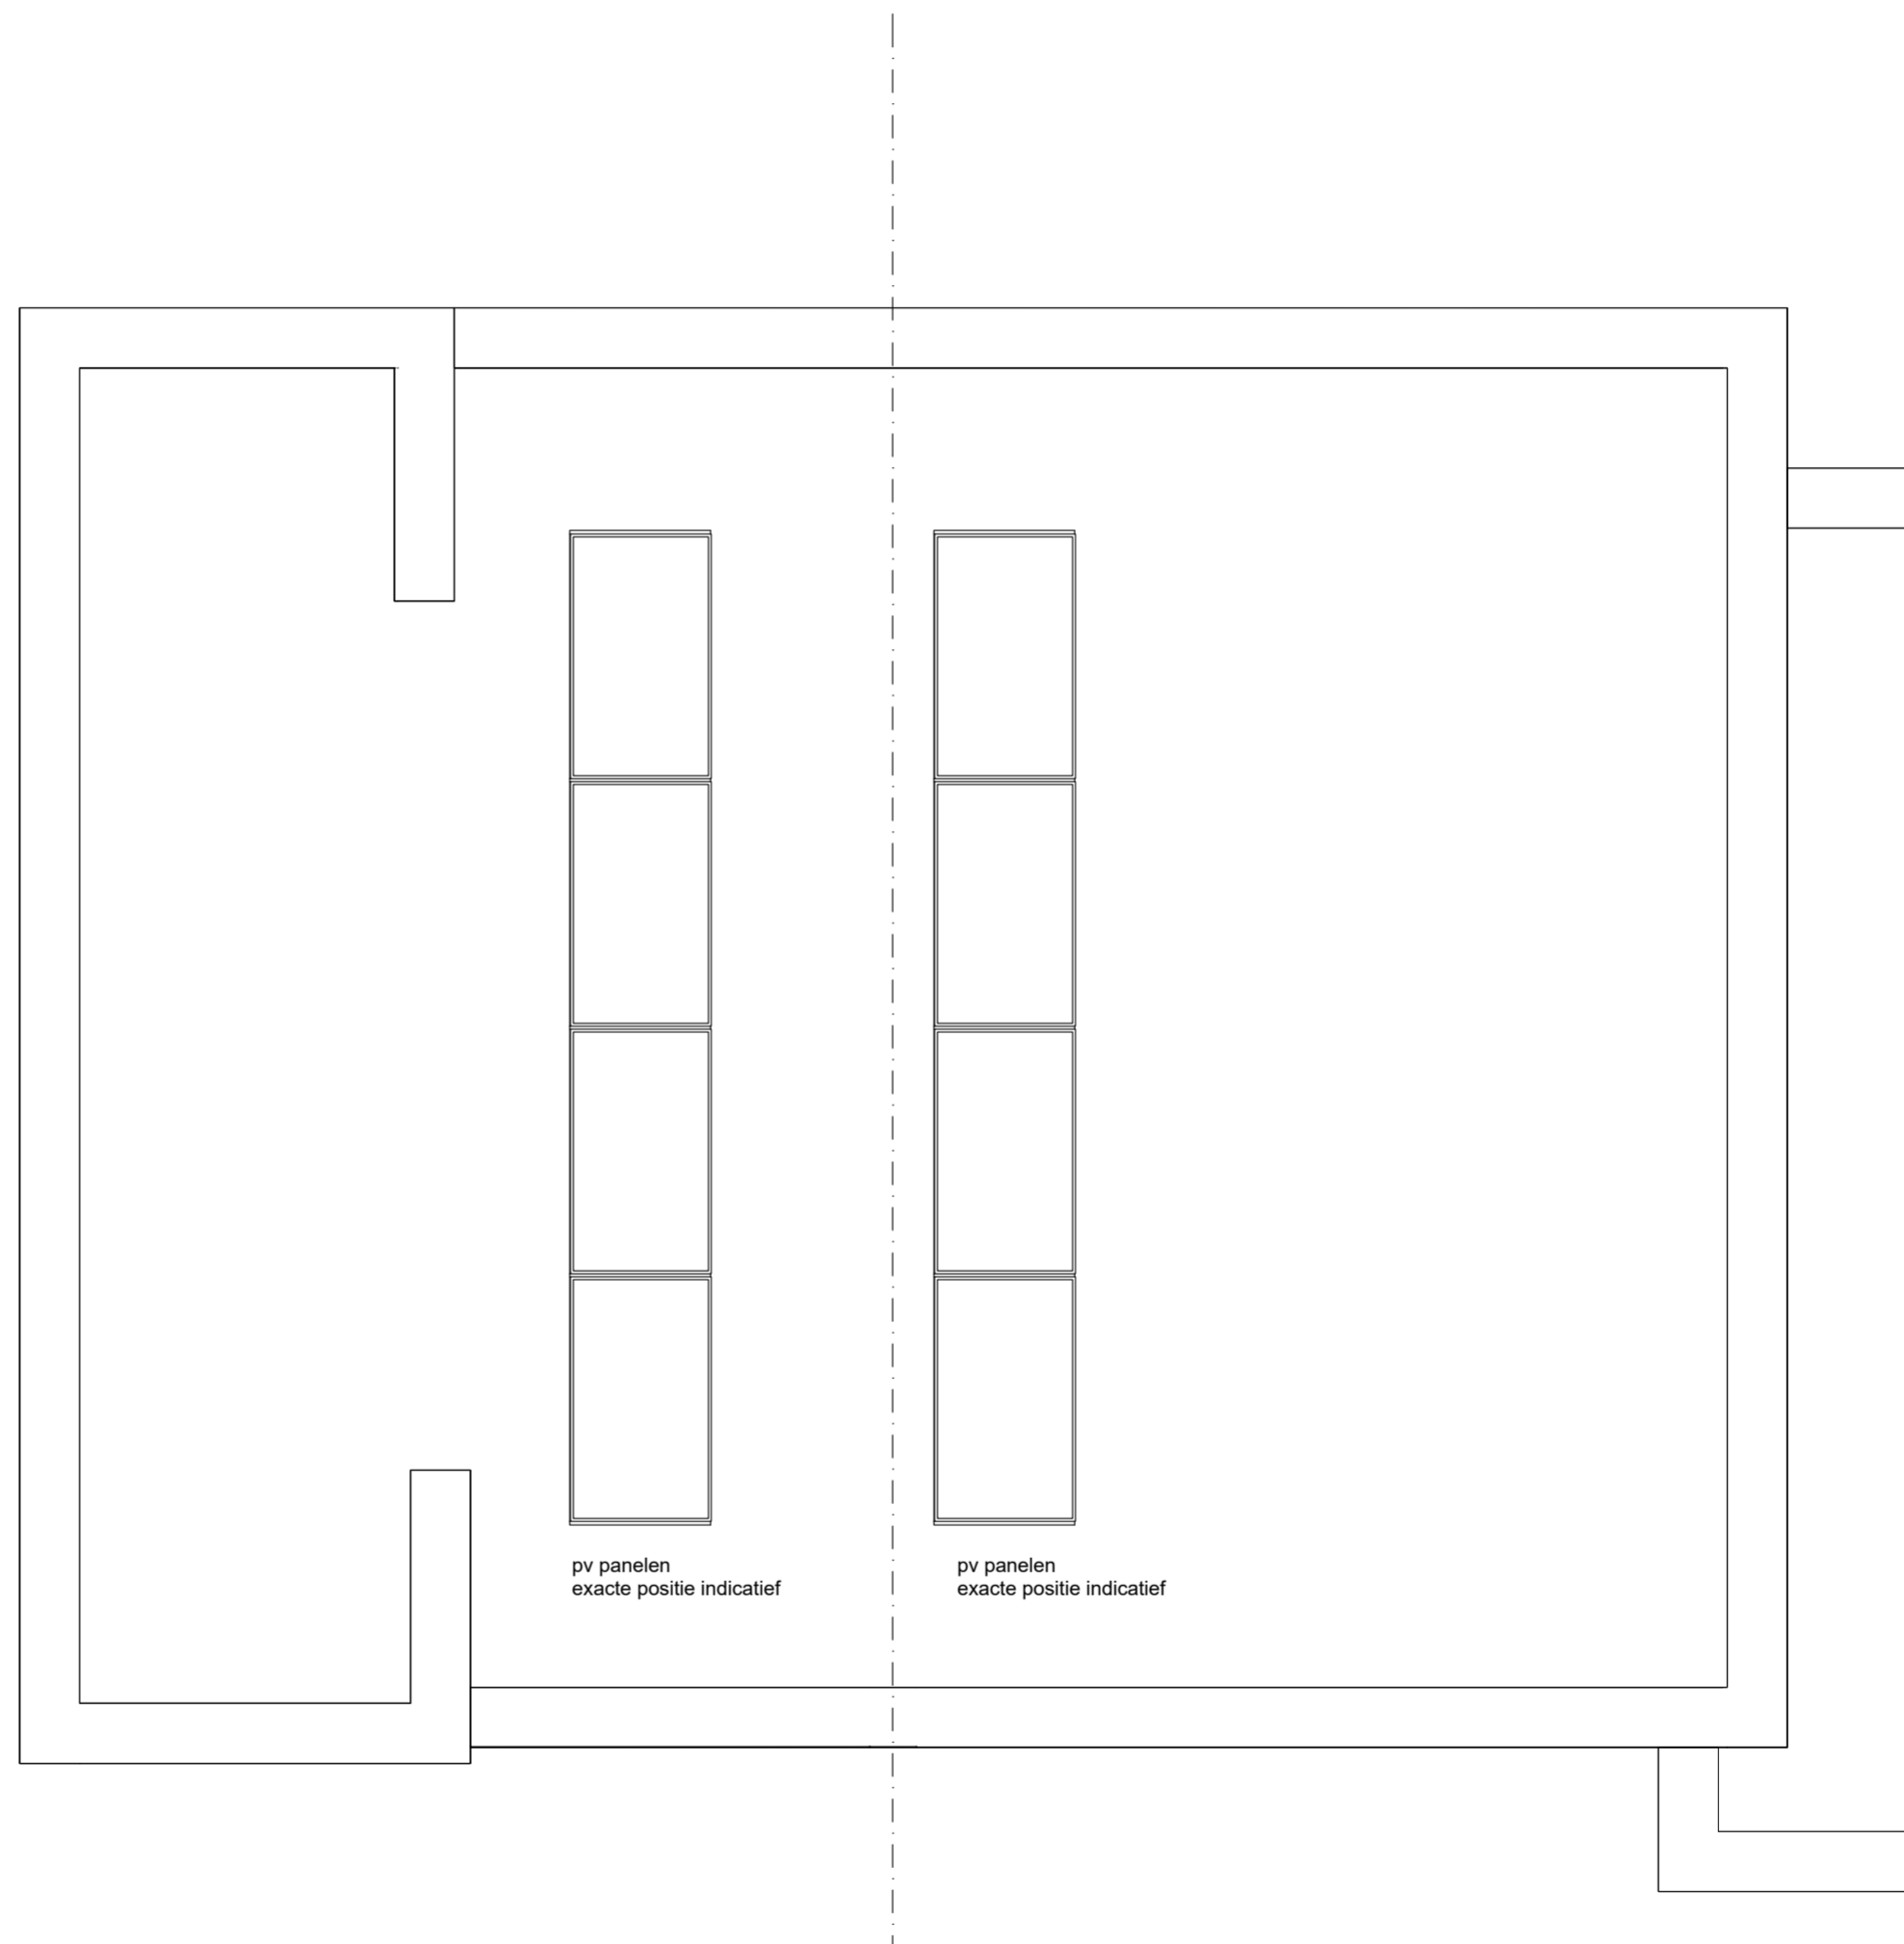

Blok 3

Overzicht dak aanzicht

Woningen

Bouwnummer: 28 en 29

Renvooi installatie	
	Deurbel
	Beldrukker
	Wandlichtpunt
	Plafondlichtpunt
	Enkelpolige schakelaar
	Wisselschakelaar
	Serieschakelaar
	Wandcontactdoos perilex (kooktoestel)
	Wandcontactdoos enkelvoudig, geaard
	Wandcontactdoos tweevoudig, geaard
	Thermostaatleiding, bedraad
	Aansluitpunt, niet bedraad
	Wandcontactdoos (koelkast)
	Wandcontactdoos (combi-oven)
	Wandcontactdoos (afzuiging)
	Wandcontactdoos (wasmachine)
	Wandcontactdoos (warmtepomp)
	Wandcontactdoos (WTW-unit)
	Wandcontactdoos (electrische radiator)
	Verdeler vloerverwarming
	Brandmelder, rook, optisch
	Intercom videofoon
	Hemelwaterafvoer
	Vloerverwarming

BN 29

BN 28