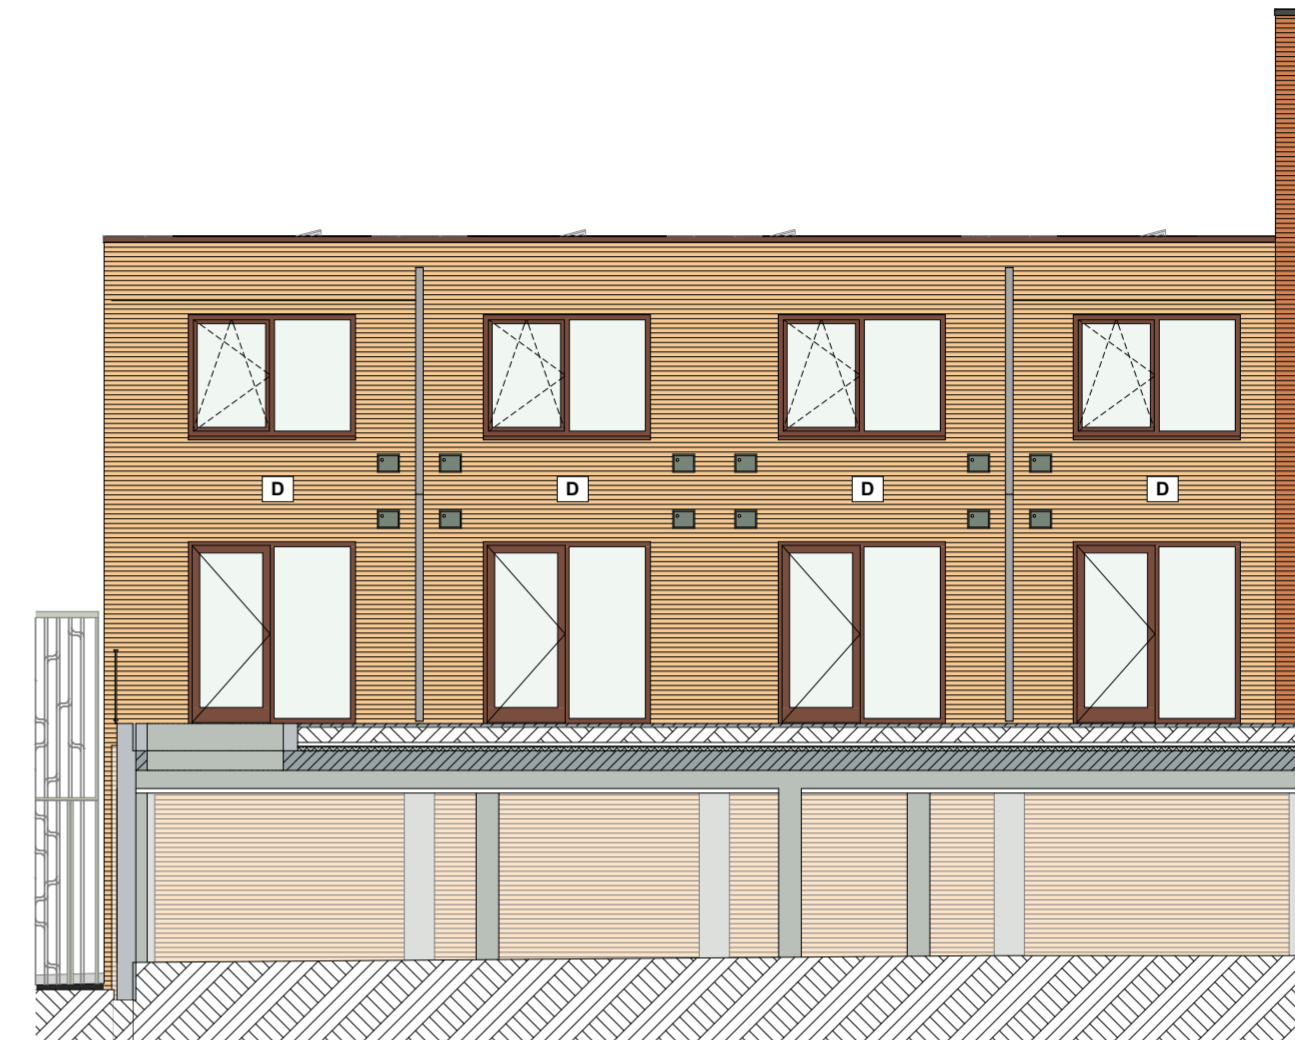

Achtergevel Danablstraat

BN 30

BN 31

BN 32

BN 33