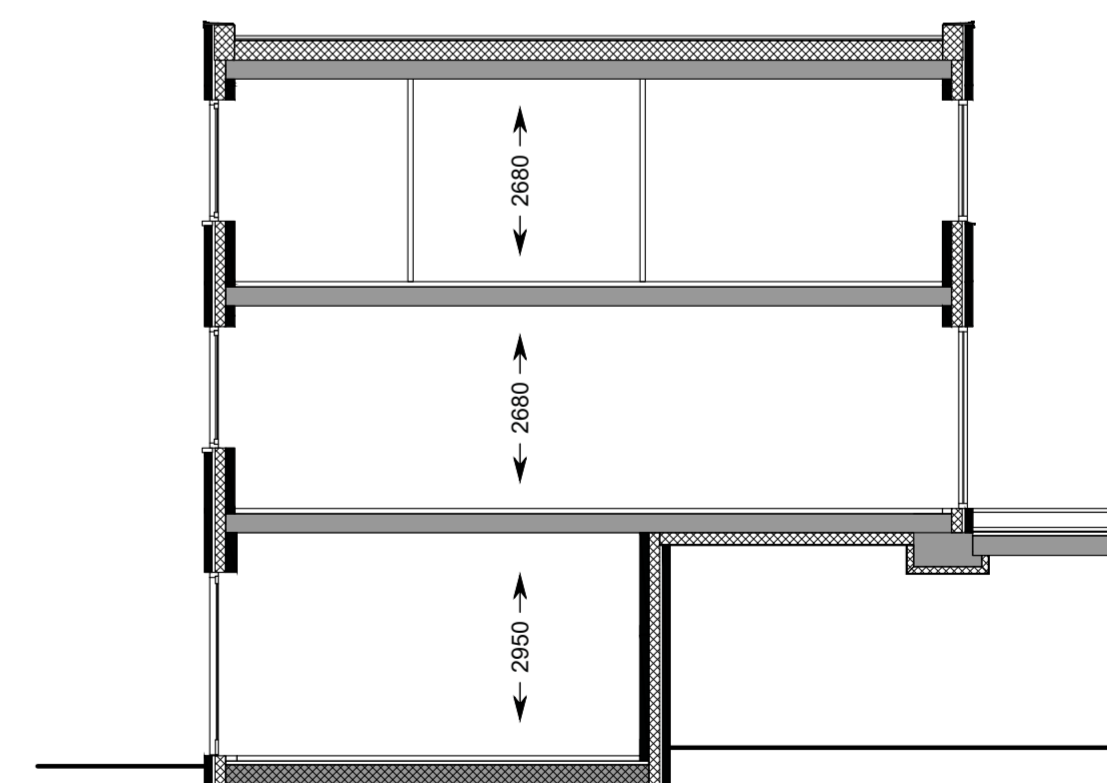

Steeggevel Danablstraat BN 30

Doorsnede Danablstraat

Blok 4

Overzicht begane grond

Woningen

Bouwnummer: 30 t/m 33

Woonopp.	86 m ²
Tuin BN 30	18 m ²
Tuin BN 31 t/m 33	19 m ²
Berging	5 m ²

- | | | | | |
|-------------------------------------|-----------------------|-------------|-----------------|--------|
| Gemeenschappelijke woonkamer | Bergingen | Scooters | Trap | Blok 4 |
| Commerciële ruimte | Stalling | Bakfietsen | Lift | |
| Gemeenschappelijke woonkamer blok 9 | Trappenhuis / galerij | Scootmobiel | Fietsenstalling | |