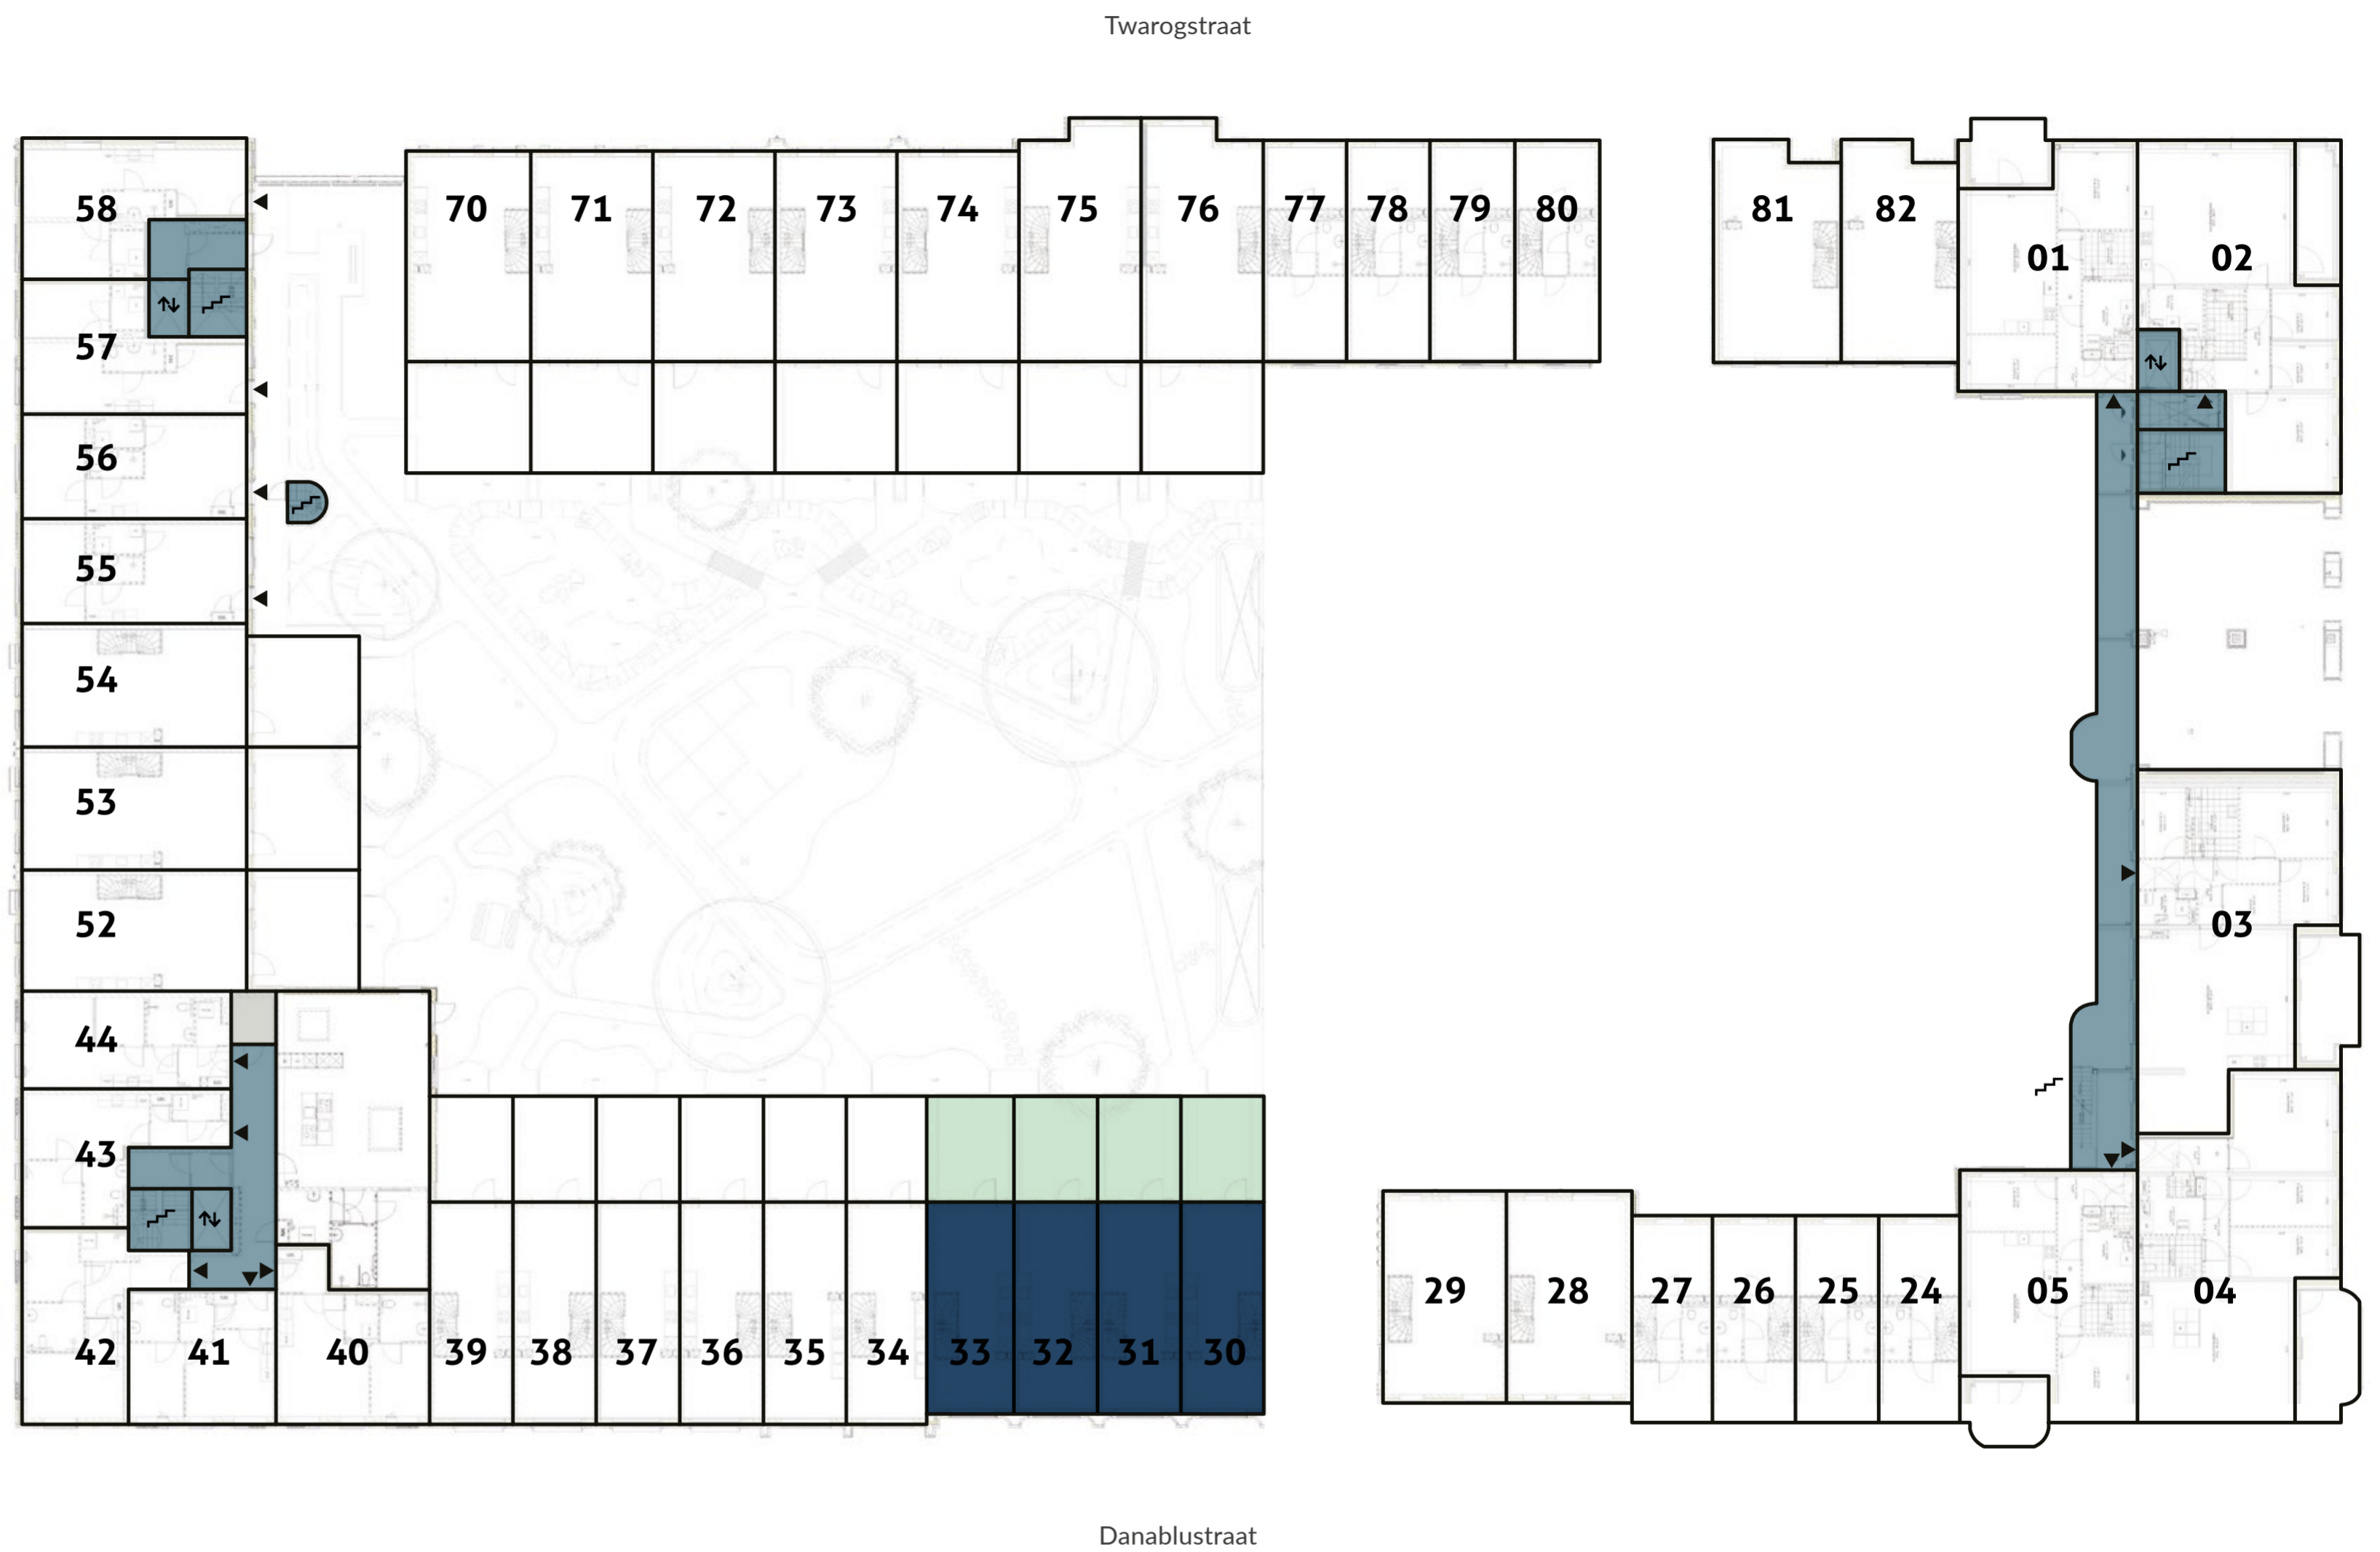

Steeggevel Danablstraat BN 30

Doorsnede Danablstraat

Blok 4

Overzicht begane grond

Woningen

Bouwnummer: 30 t/m 33

Woonopp.	86 m ²
Tuin BN 30	18 m ²
Tuin BN 31 t/m 33	19 m ²
Berging	5 m ²

- | | | | | |
|-------------------------------------|-----------------------|-------------|-----------------|--------|
| Gemeenschappelijke woonkamer | Bergingen | Scooters | Trap | Blok 4 |
| Commerciële ruimte | Stalling | Bakfietsen | Lift | |
| Gemeenschappelijke woonkamer blok 9 | Trappenhuis / galerij | Scootmobiel | Fietsenstalling | |

Blok 4

Overzicht 1^e verdieping

Woningen

Bouwnummer: 30 t/m 33

Woonopp.	86 m ²
Tuin BN 30	18 m ²
Tuin BN 31 t/m 33	19 m ²
Berging	5 m ²

Gemeenschappelijke woonkamer

Commerciële ruimte

Gemeenschappelijke woonkamer blok 9

BN 33

BN 32

BN 31

BN 30

Blok 4

Plattegrond 2^e verdieping

Woningen

Bouwnummer: 30 t/m 33