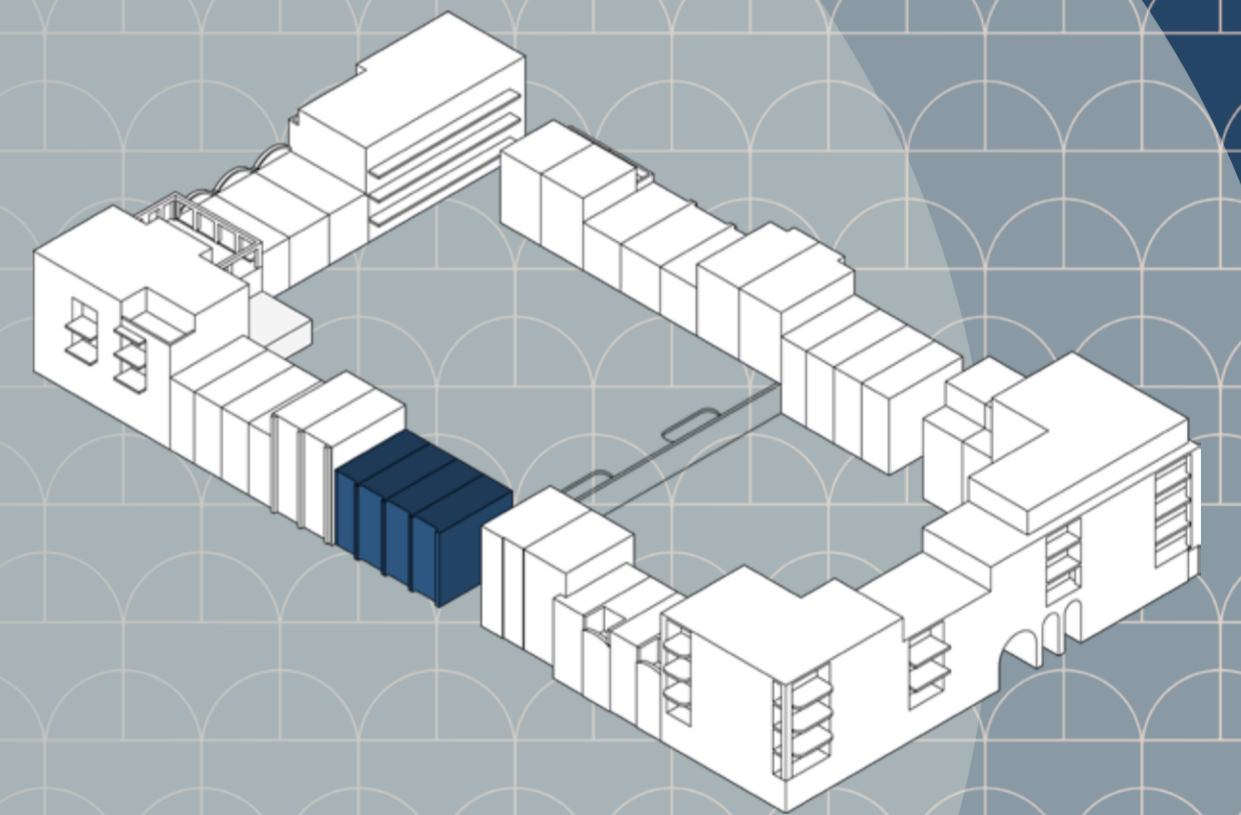

PORTA

blok
4

Blok 4

Gevels

Woningen

Bouwnummer: 30 t/m 33

Voorgevel Danablstraat

BN 33

BN 32

BN 31

BN 30

Achtergevel Danablstraat

BN 30

BN 31

BN 32

BN 33