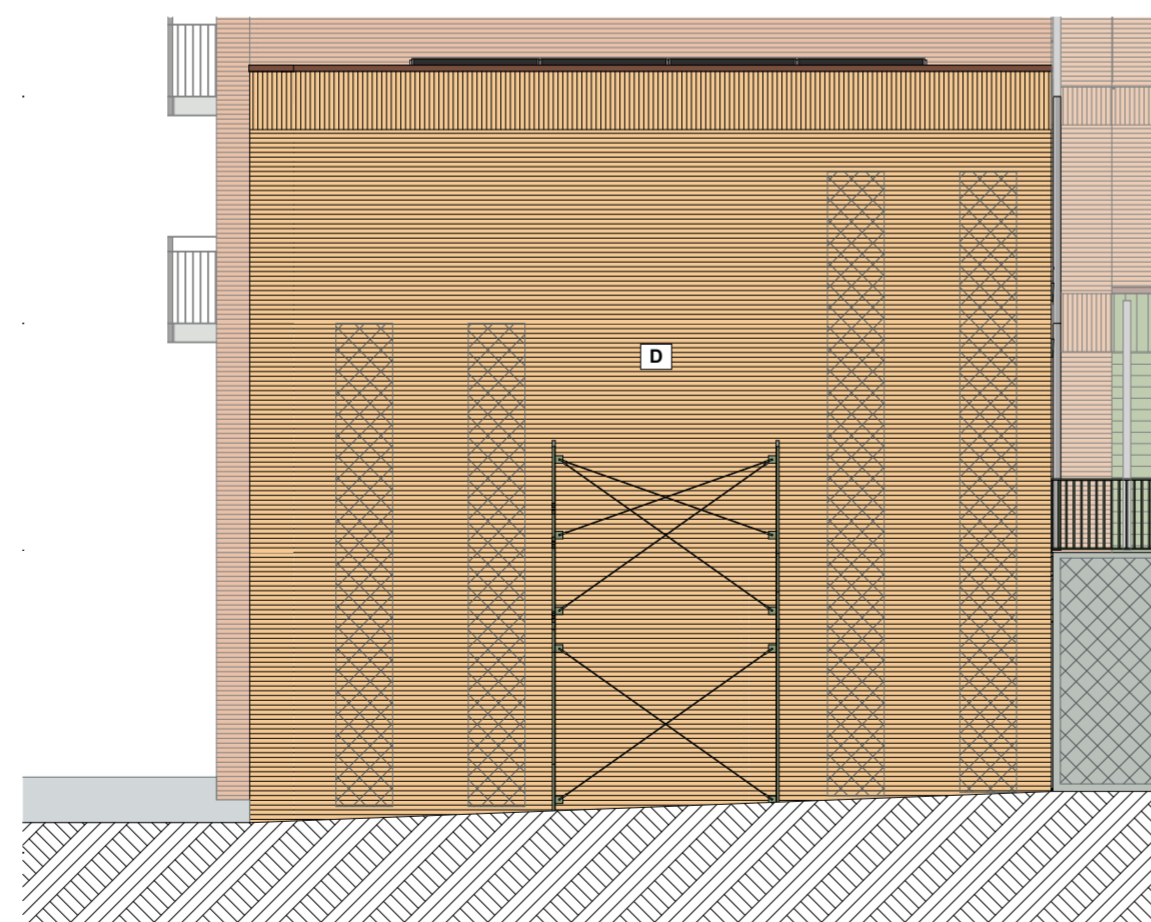

Steeggevel Danablstraat BN 30

Doorsnede Danablstraat

Blok 4

Overzicht begane grond

Woningen

Bouwnummer: 30 t/m 33

Woonopp.	86 m ²
Tuin BN 30	18 m ²
Tuin BN 31 t/m 33	19 m ²
Berging	5 m ²

- | | | | | |
|-------------------------------------|-----------------------|-------------|-----------------|--------|
| Gemeenschappelijke woonkamer | Bergingen | Scooters | Trap | Blok 4 |
| Commerciële ruimte | Stalling | Bakfietsen | Lift | |
| Gemeenschappelijke woonkamer blok 9 | Trappenhuis / galerij | Scootmobiel | Fietsenstalling | |