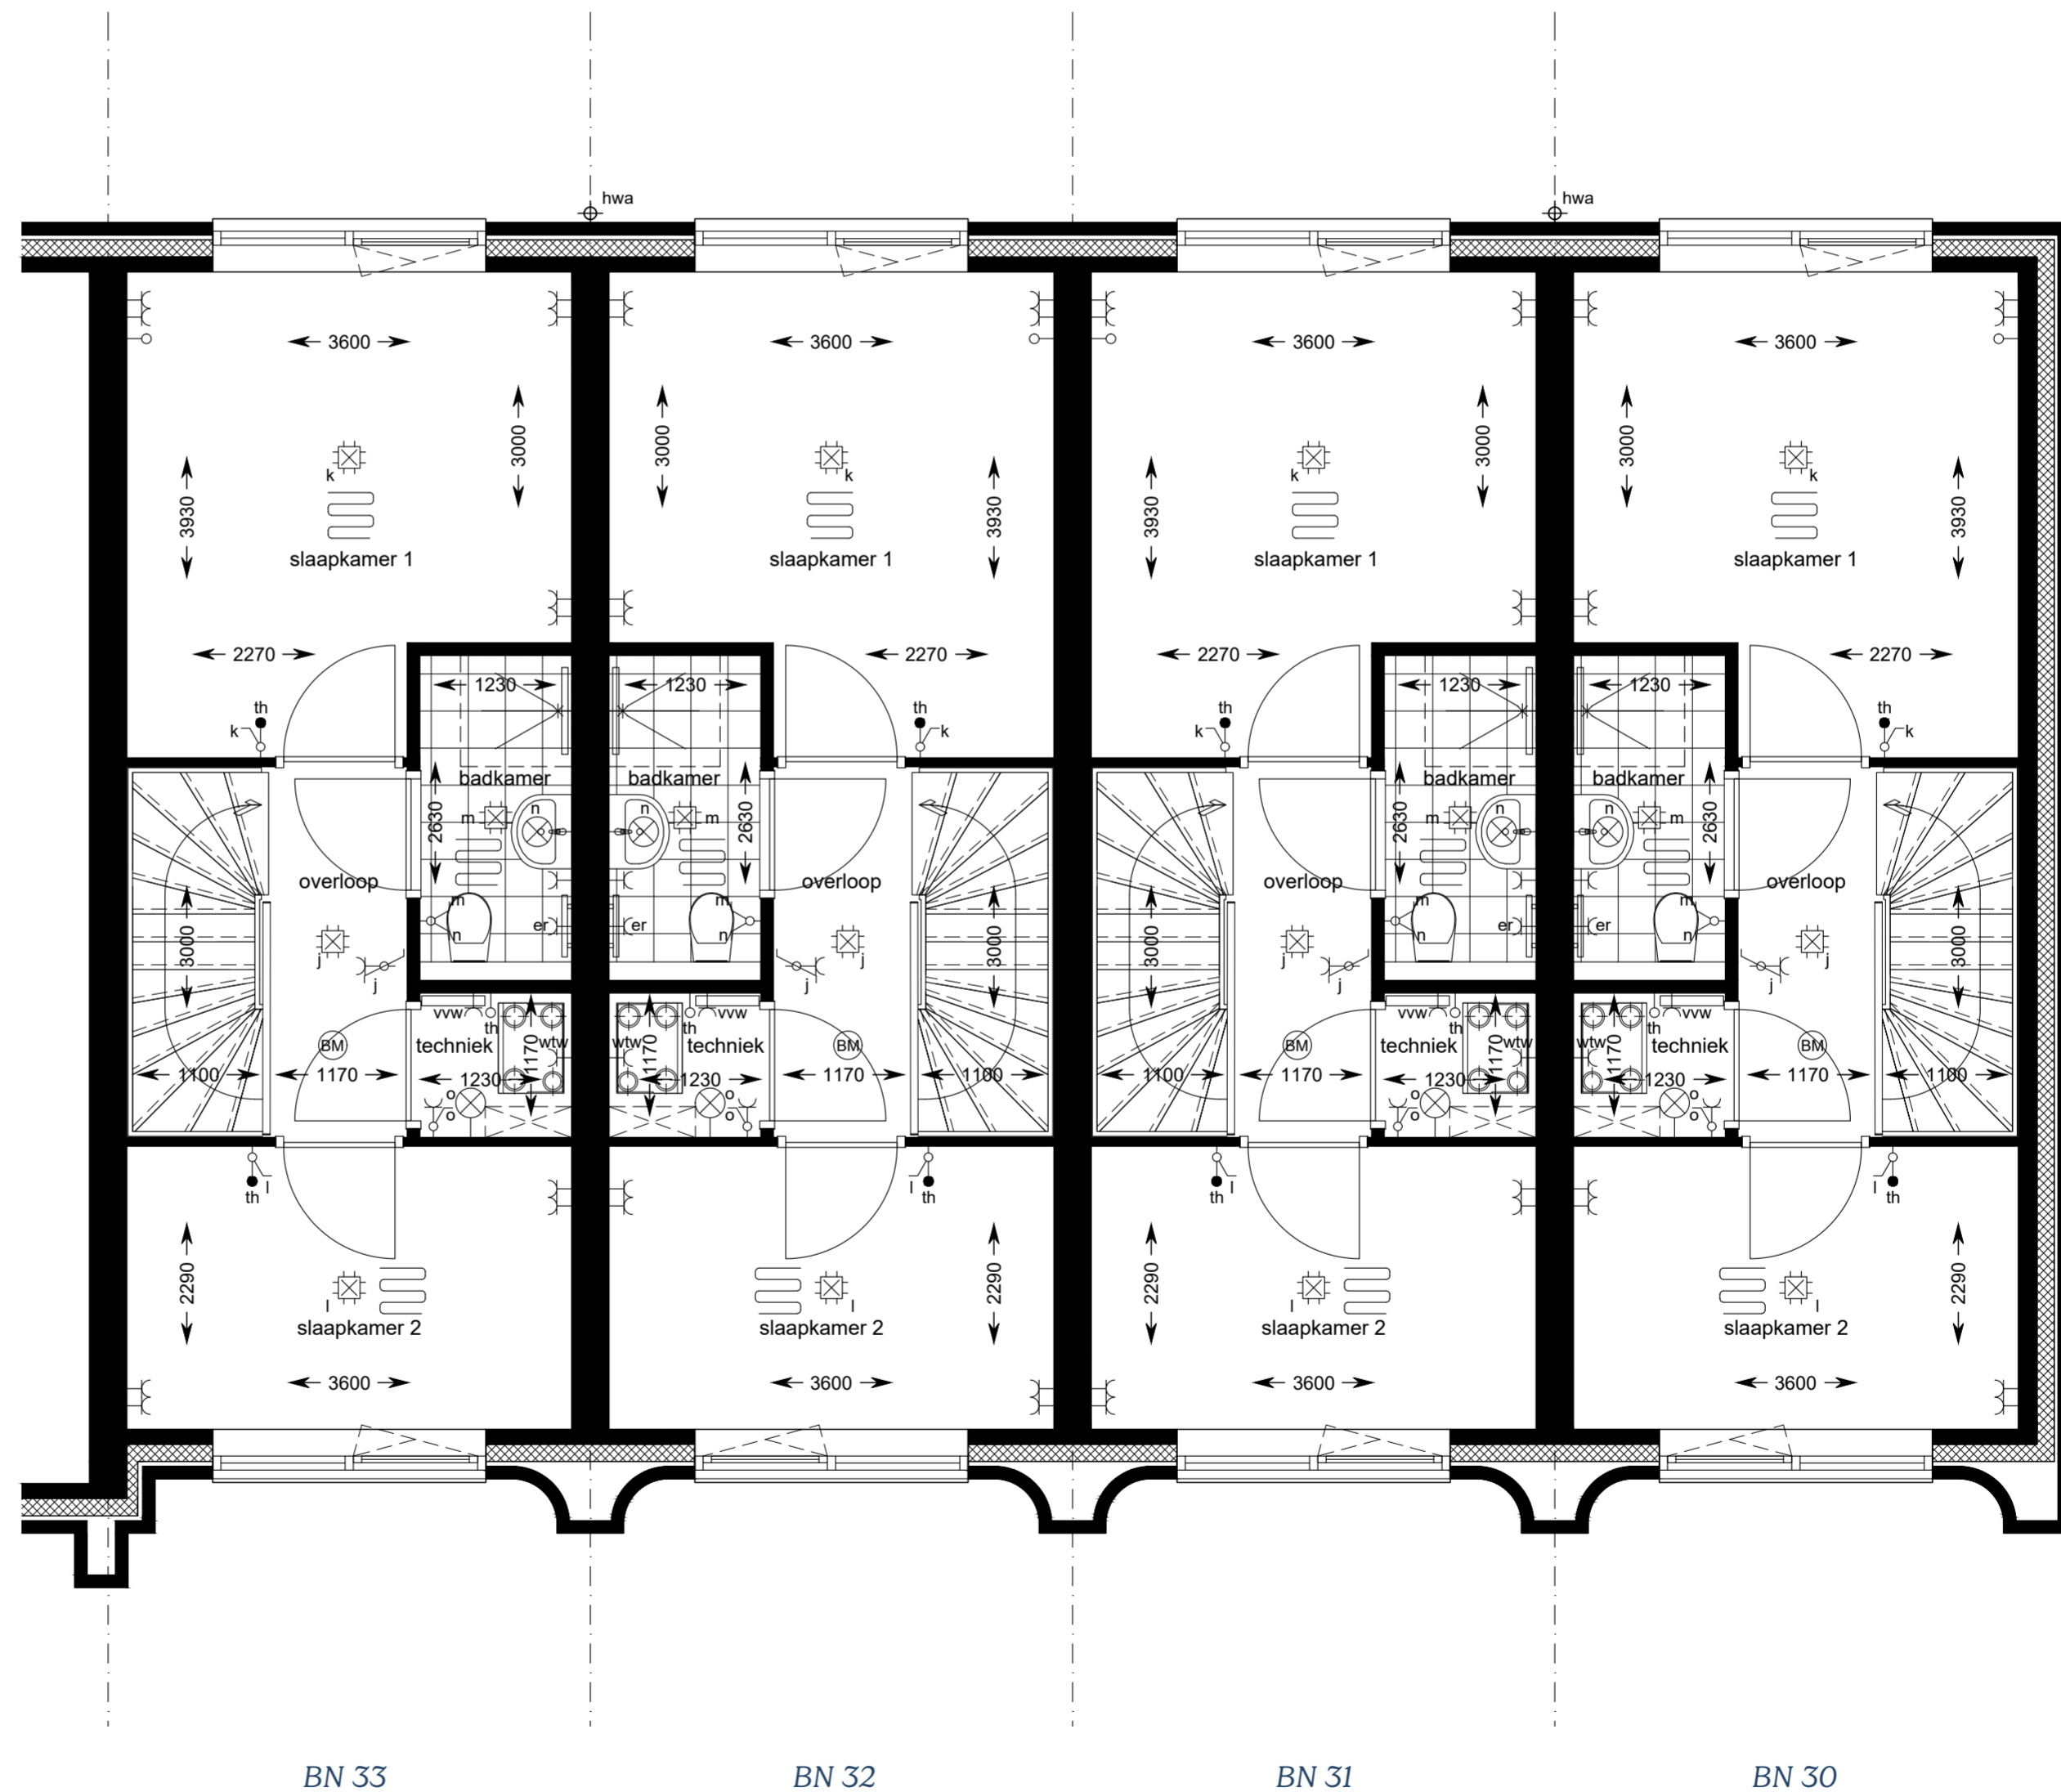

Blok 4

Plattegrond 2^e verdieping

Woningen

Bouwnummer: 30 t/m 33

Renvooi installatie	
	Deurbel
	Beldrukker
	Wandlichtpunt
	Plafondlichtpunt
	Enkelpolige schakelaar
	Wisselschakelaar
	Serieschakelaar
	Wandcontactdoos perilex (kooktoestel)
	Wandcontactdoos enkelvoudig, geaard
	Wandcontactdoos tweevoudig, geaard
	Thermostaatleiding, bedraad
	Aansluitpunt, niet bedraad
	Wandcontactdoos (koelkast)
	Wandcontactdoos (combi-oven)
	Wandcontactdoos (afzuiging)
	Wandcontactdoos (wasmachine)
	Wandcontactdoos (warmtepomp)
	Wandcontactdoos (WTW-unit)
	Wandcontactdoos (elektrische radiator)
	Verdeler vloerverwarming
	Brandmelder, rook, optisch
	Intercom videfoon
	Hemelwaterafvoer
	Vloerverwarming