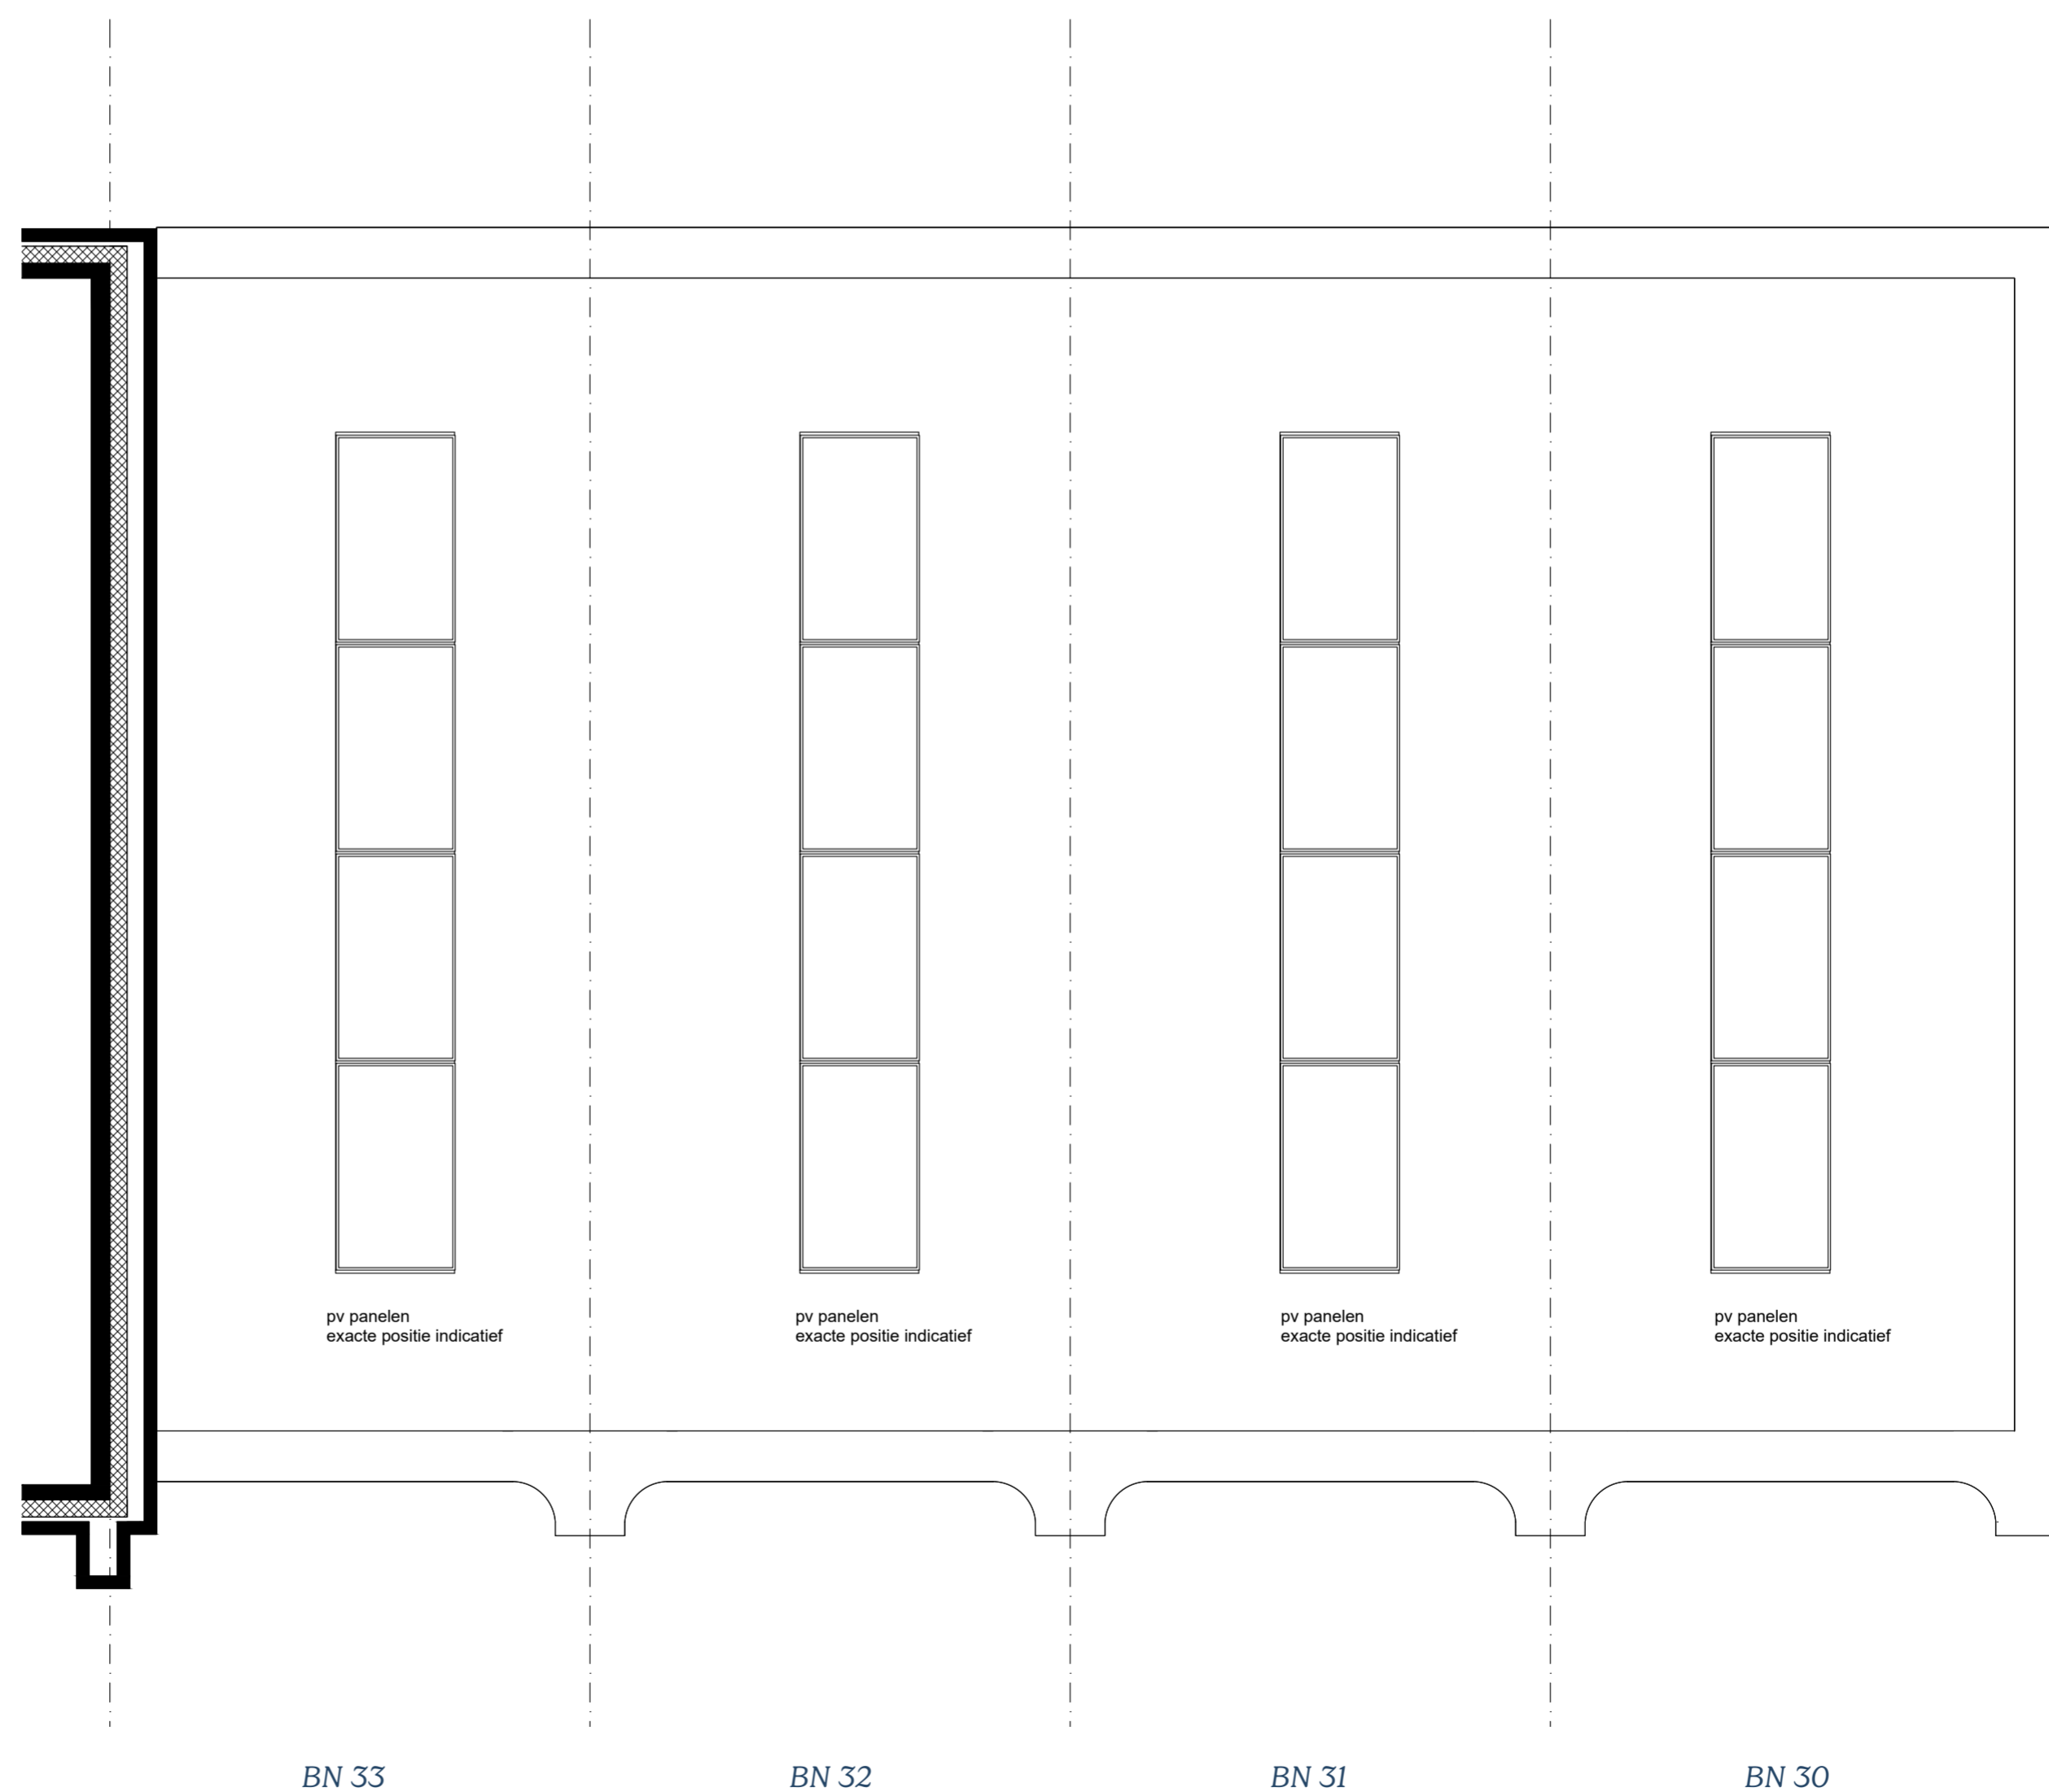

Blok 4

Plattegrond dak aanzicht

Woningen

Bouwnummer: 30 t/m 33

Renvooi installatie

	Deurbel
	Beldrukker
	Wandlichtpunt
	Plafondlichtpunt
	Enkelpolige schakelaar
	Wisselschakelaar
	Serieschakelaar
	Wandcontactdoos perilex (kooktoestel)
	Wandcontactdoos enkelvoudig, geaard
	Wandcontactdoos tweevoudig, geaard
	Thermostaatleiding, bedraad
	Aansluitpunt, niet bedraad
	Wandcontactdoos (koelkast)
	Wandcontactdoos (combi-oven)
	Wandcontactdoos (afzuiging)
	Wandcontactdoos (wasmachine)
	Wandcontactdoos (warmtepomp)
	Wandcontactdoos (WTW-unit)
	Wandcontactdoos (elektrische radiator)
	Verdeler vloerverwarming
	Brandmelder, rook, optisch
	Intercom videofoon
	Hemelwaterafvoer
	Vloerverwarming