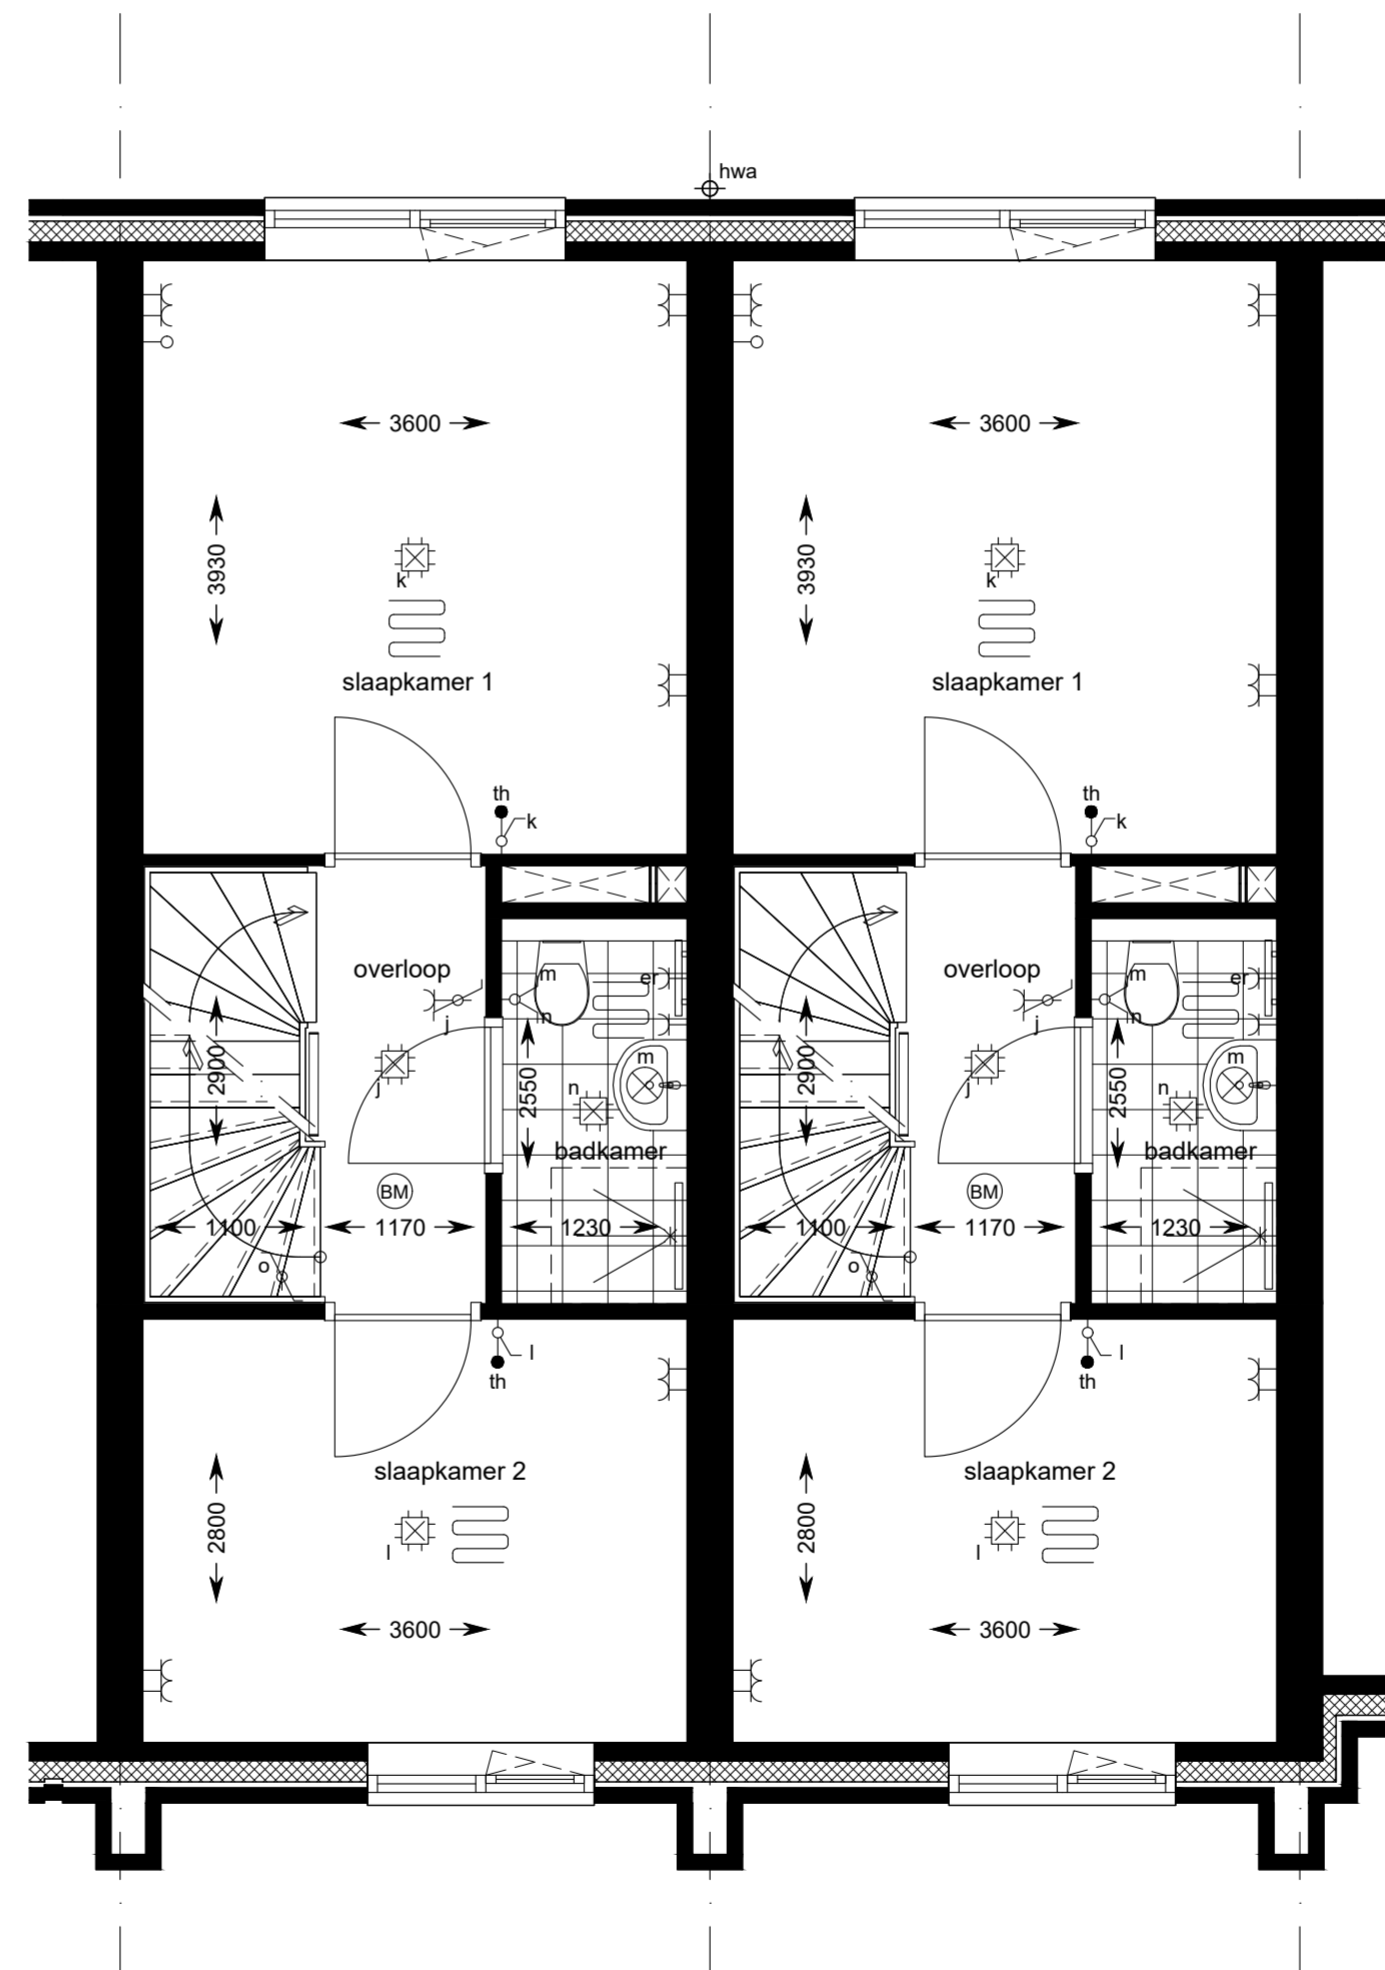

Blok 5

Plattegrond 2^e verdieping

Woningen

Bouwnummer: 34 en 35

BN 35

BN 34

Renvooi installatie

	Deurbel
	Beldrukker
	Wandlichtpunt
	Plafondlichtpunt
	Enkelpolige schakelaar
	Wisselschakelaar
	SerIESchakelaar
	Wandcontactdoos perilex (kooktoestel)
	Wandcontactdoos enkelvoudig, geaard
	Wandcontactdoos tweevoudig, geaard
	Thermostaatleiding, bedraad
	Aansluitpunt, niet bedraad
	Wandcontactdoos (koelkast)
	Wandcontactdoos (combi-oven)
	Wandcontactdoos (afzuiging)
	Wandcontactdoos (wasmachine)
	Wandcontactdoos (warmtepomp)
	Wandcontactdoos (WTW-unit)
	Wandcontactdoos (electrische radiator)
	Verdeler vloerverwarming
	Brandmelder, rook, optisch
	Intercom videofoon
	Hemelwaterafvoer
	Vloerverwarming