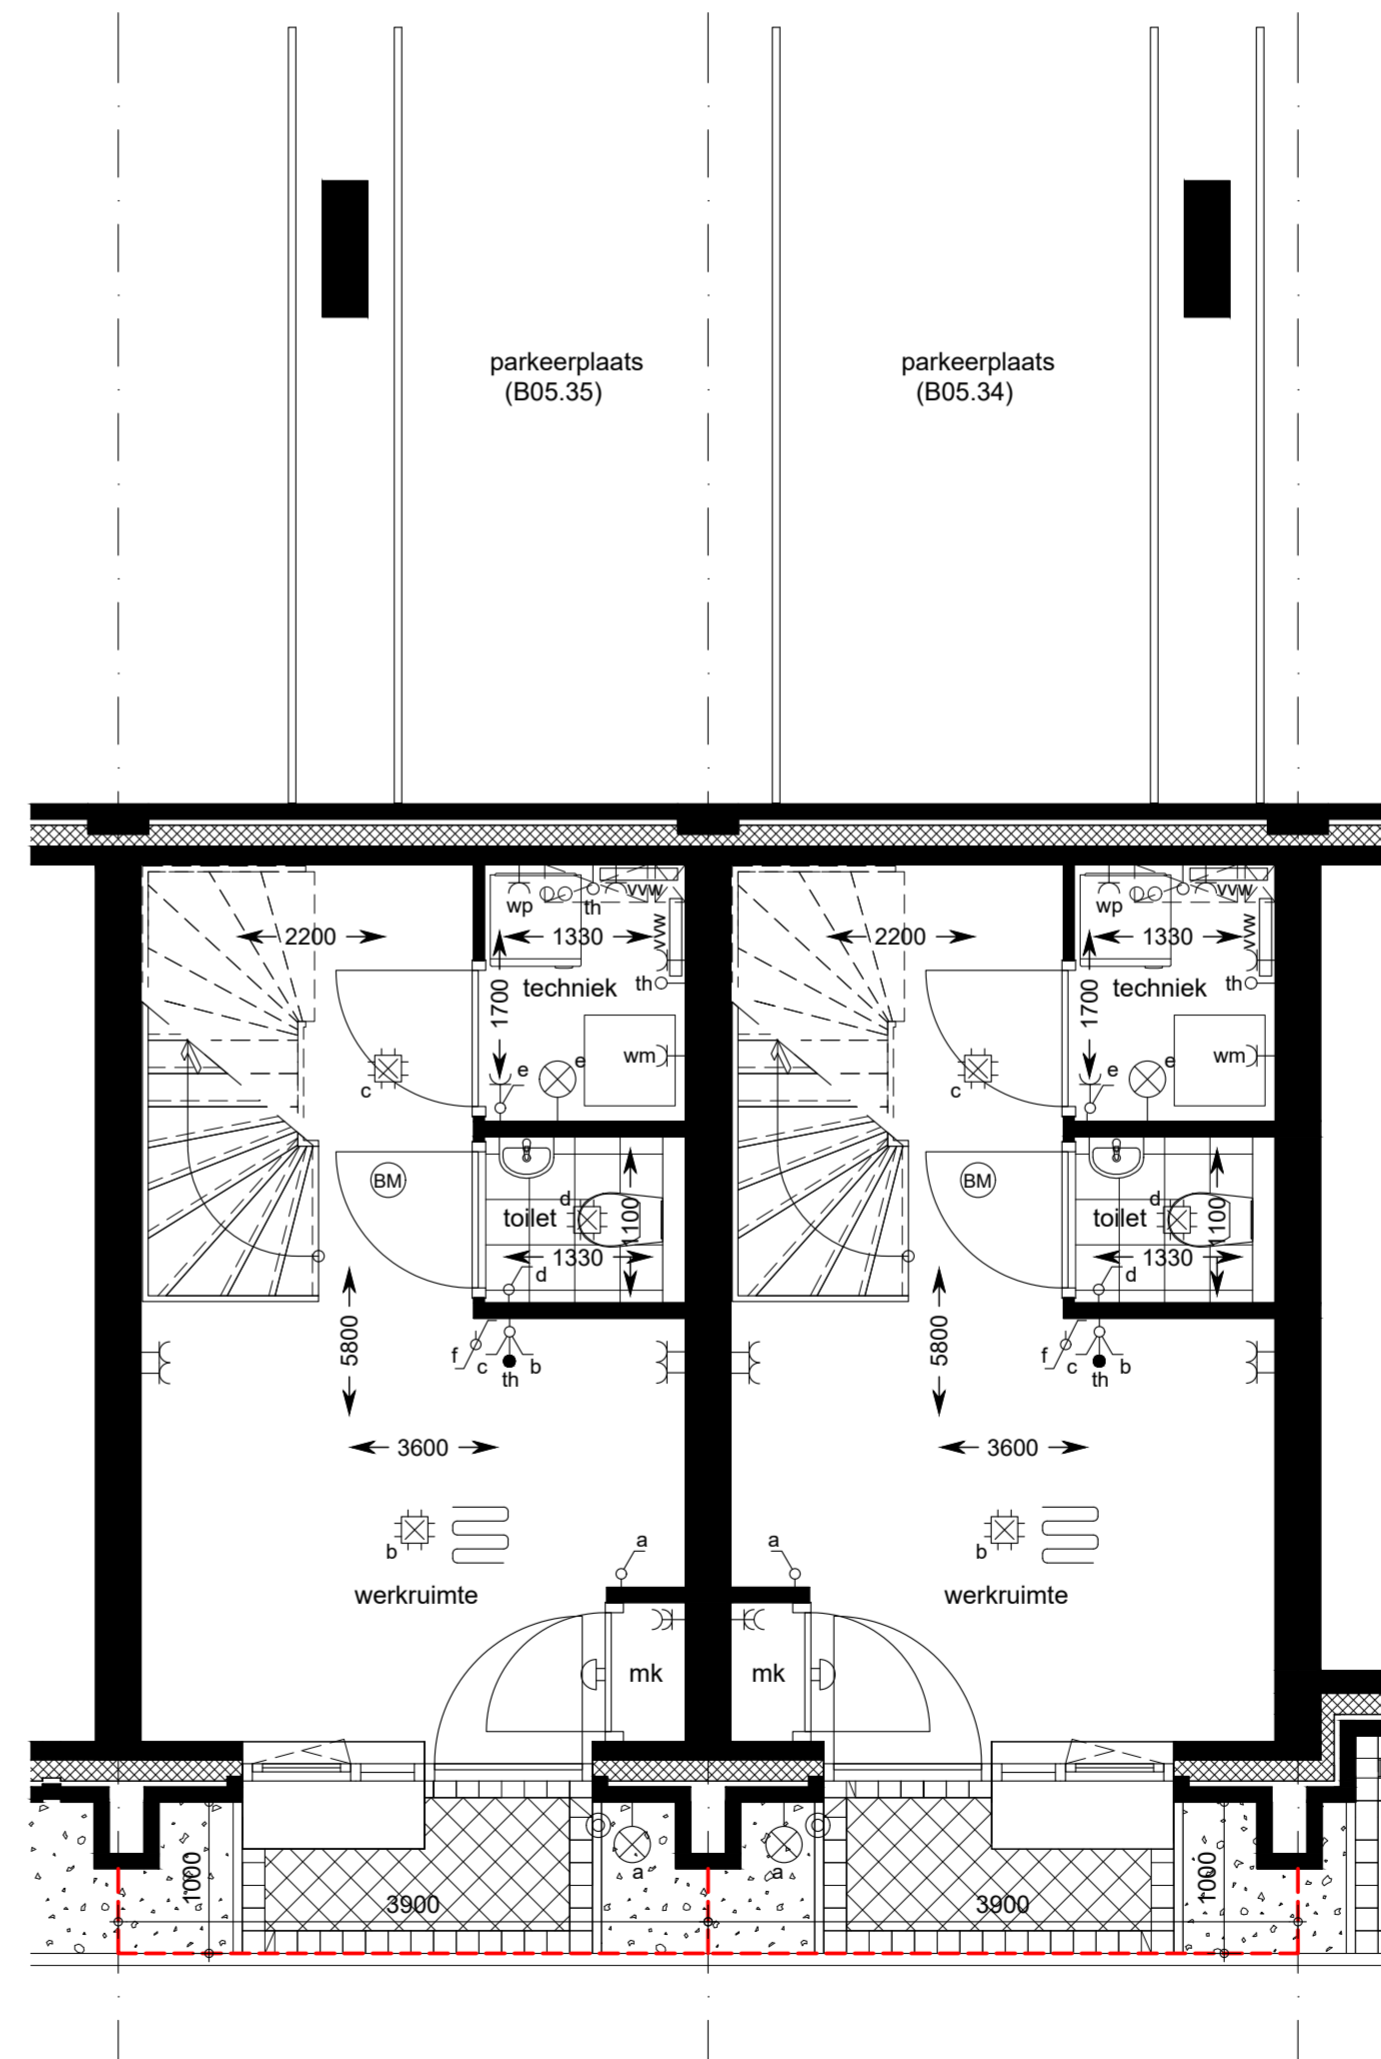

Blok 5

Plattegrond begane grond

Woningen

Bouwnummer: 34 en 35

Renvooi installatie	
	Deurbel
	Beldrukker
	Wandlichtpunt
	Plafondlichtpunt
	Enkelpolige schakelaar
	Wisselschakelaar
	Serieschakelaar
	Wandcontactdoos perilex (kooktoestel)
	Wandcontactdoos enkelvoudig, geaard
	Wandcontactdoos tweevoudig, geaard
	Thermostaatleiding, bedraad
	Aansluitpunt, niet bedraad
	Wandcontactdoos (koelkast)
	Wandcontactdoos (combi-oven)
	Wandcontactdoos (afzuiging)
	Wandcontactdoos (wasmachine)
	Wandcontactdoos (warmtepomp)
	Wandcontactdoos (WTW-unit)
	Wandcontactdoos (electrische radiator)
	Verdeler vloerverwarming
	Brandmelder, rook, optisch
	Intercom videofoon
	Hemelwaterafvoer
	Vloerverwarming

BN 35

BN 34