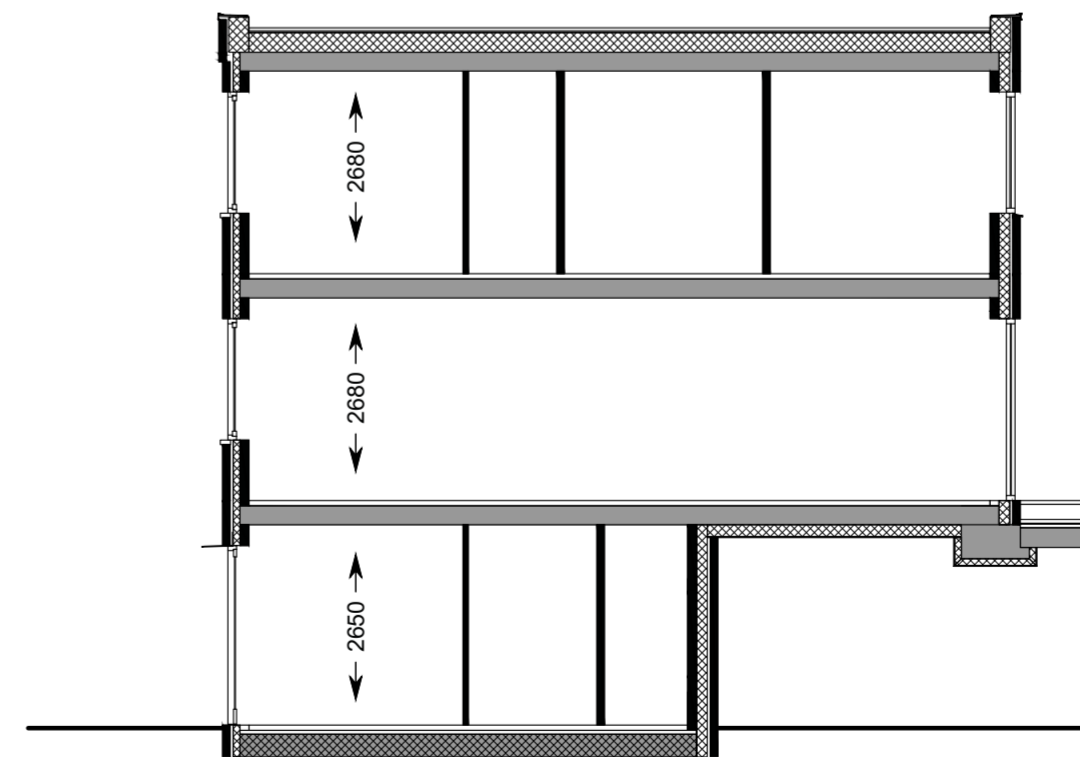

BN 39

Doorsnede Danablstraat

Blok 6

Overzicht begane grond

Woningen

Bouwnummer: 36 t/m 39

Woonopp.	91 m ²
Tuin BN 36 t/m 38	19 m ²
Tuin BN 39	17 m ²
Berging	5 m ²

- | | | | | |
|-------------------------------------|-----------------------|-------------|-----------------|--------|
| Gemeenschappelijke woonkamer | Bergingen | Scooters | Trap | Blok 6 |
| Commerciële ruimte | Stalling | Bakfietsen | Lift | |
| Gemeenschappelijke woonkamer blok 9 | Trappenhuis / galerij | Scootmobiel | Fietsenstalling | |