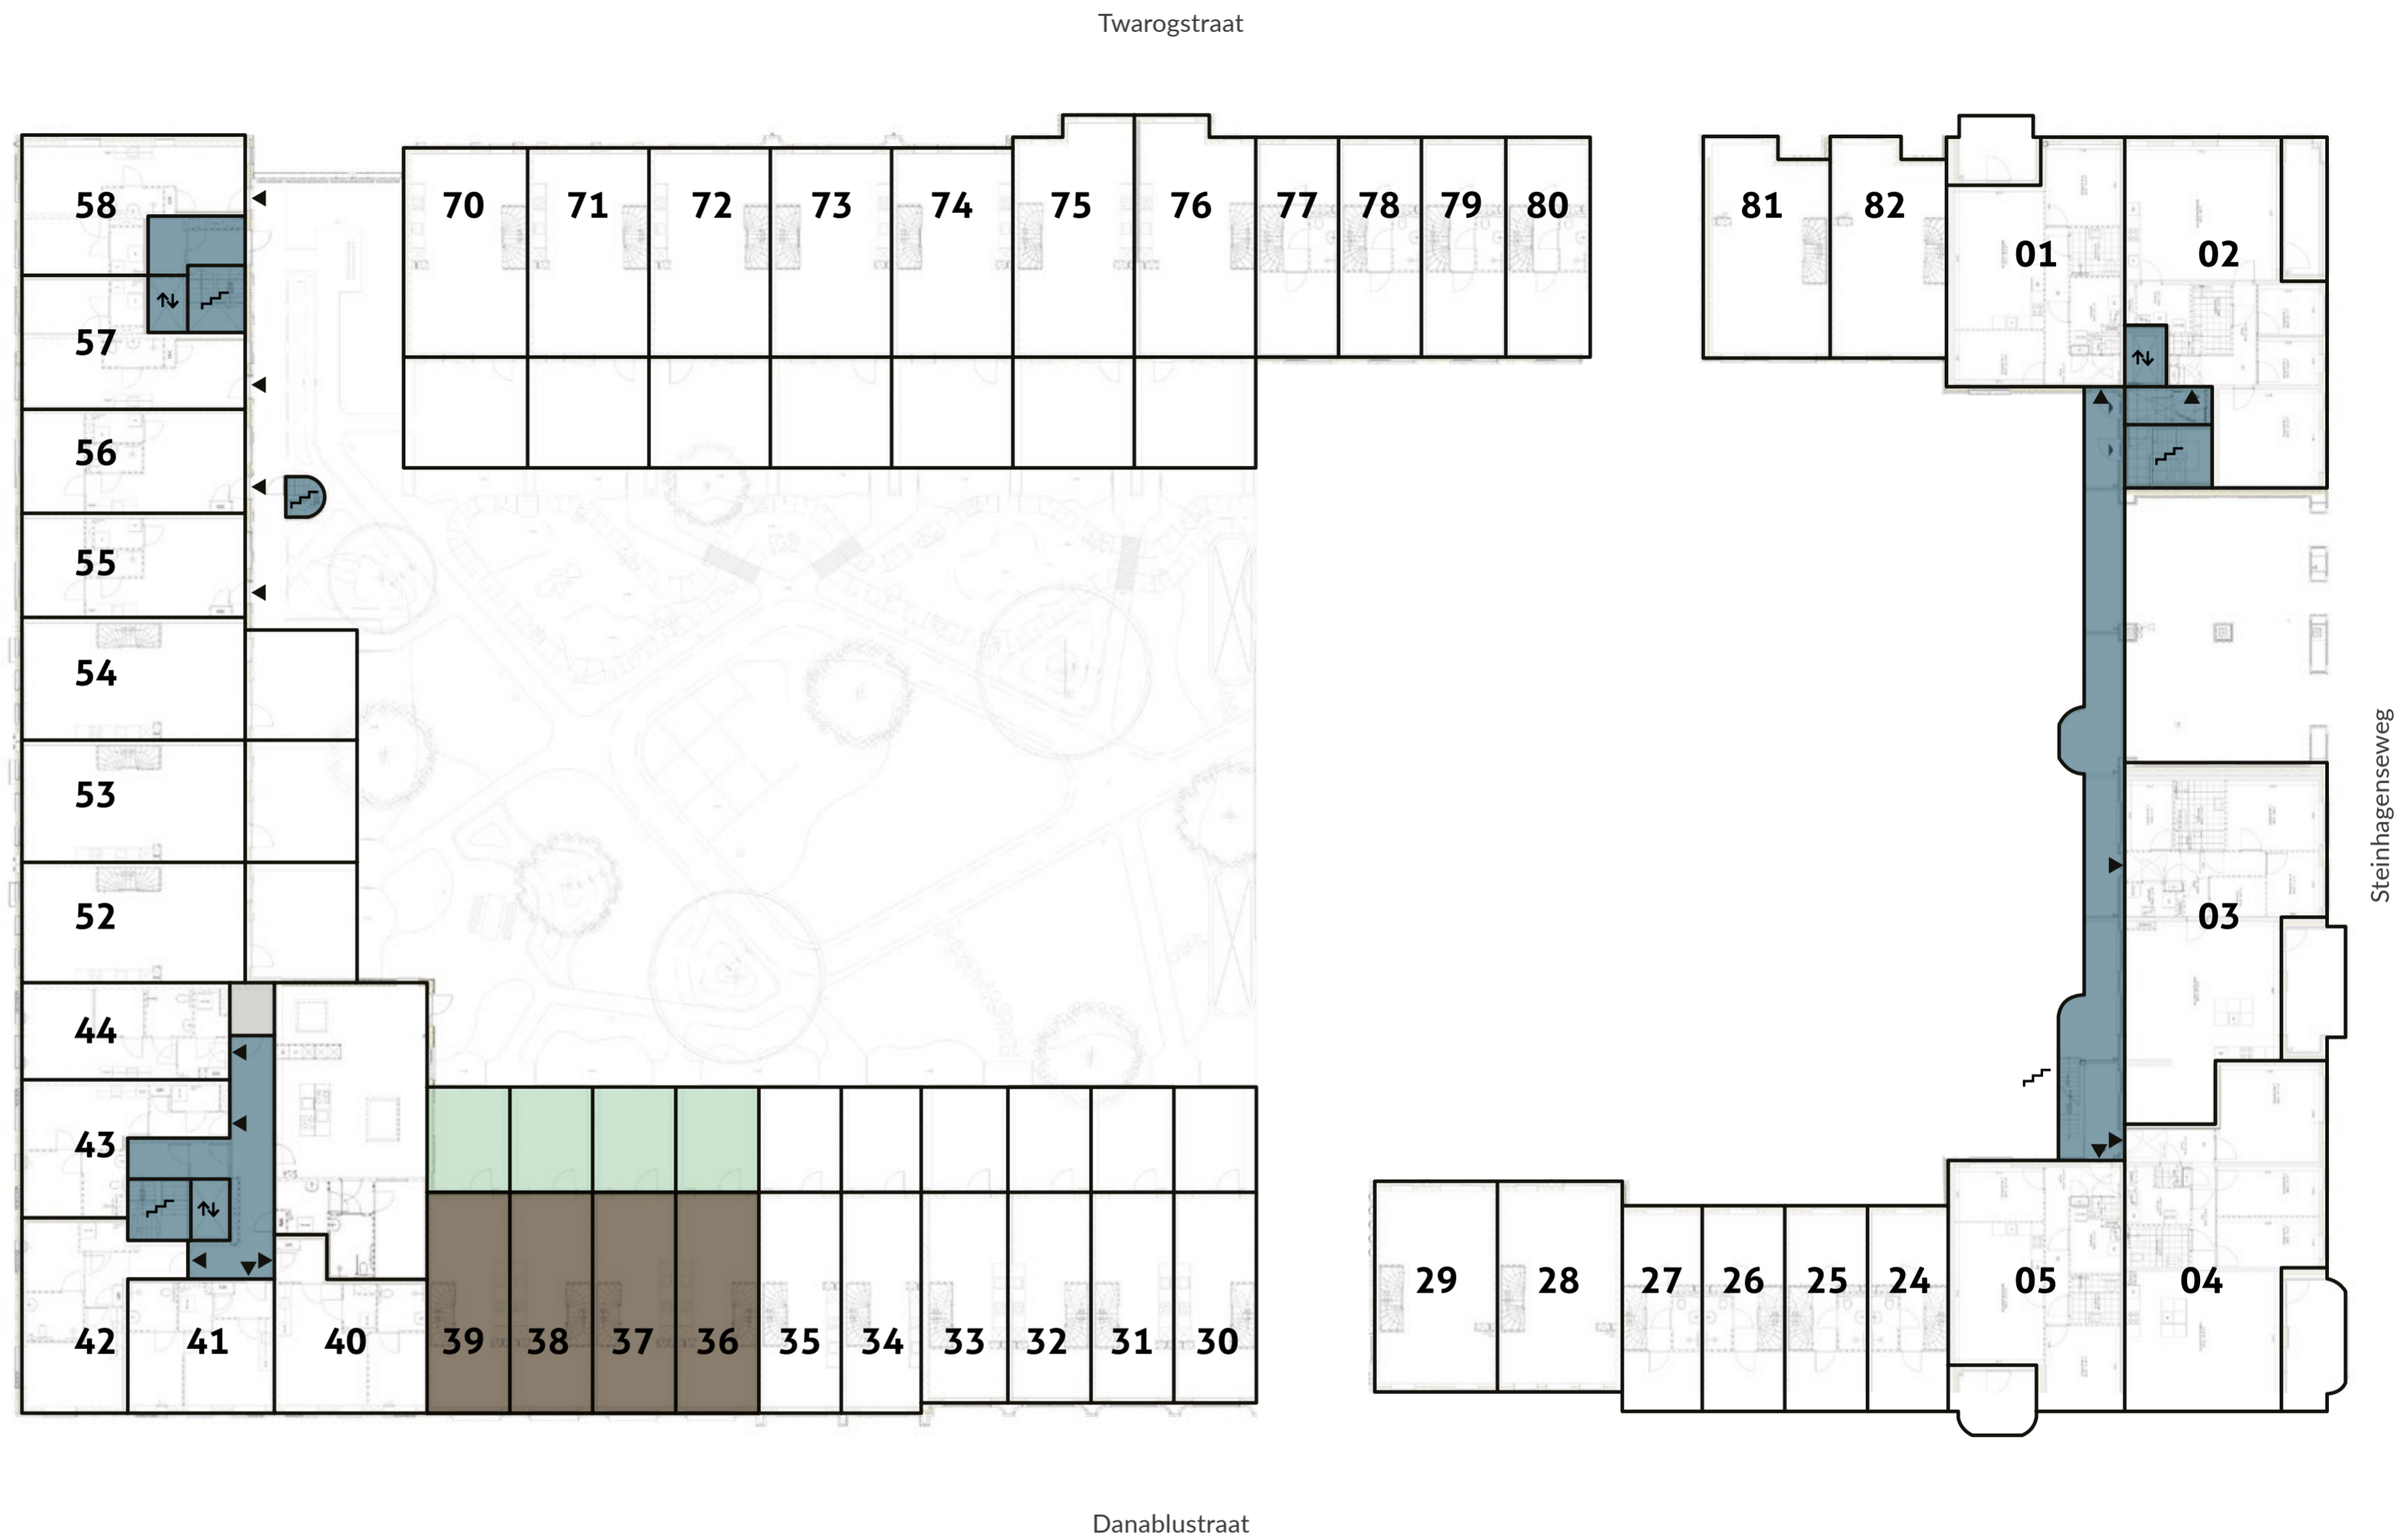

BN 39

Doorsnede Danablstraat

Blok 6

Overzicht begane grond

Woningen

Bouwnummer: 36 t/m 39

Woonopp.	91 m ²
Tuin BN 36 t/m 38	19 m ²
Tuin BN 39	17 m ²
Berging	5 m ²

- | | | | | |
|-------------------------------------|-----------------------|-------------|-----------------|--------|
| Gemeenschappelijke woonkamer | Bergingen | Scooters | Trap | Blok 6 |
| Commerciële ruimte | Stalling | Bakfietsen | Lift | |
| Gemeenschappelijke woonkamer blok 9 | Trappenhuis / galerij | Scootmobiel | Fietsenstalling | |

Blok 6

Overzicht 1^e verdieping

Woningen

Bouwnummer: 36 t/m 39

Woonopp.	91 m ²
Tuin BN 36 t/m 38	19 m ²
Tuin BN 39	17 m ²
Berging	5 m ²

Gemeenschappelijke woonkamer

Commerciële ruimte

Gemeenschappelijke woonkamer blok 9

BN 39

BN 38

BN 37

BN 36

Blok 6

Plattegrond dak aanzicht

Woningen

Bouwnummer: 36 t/m 39