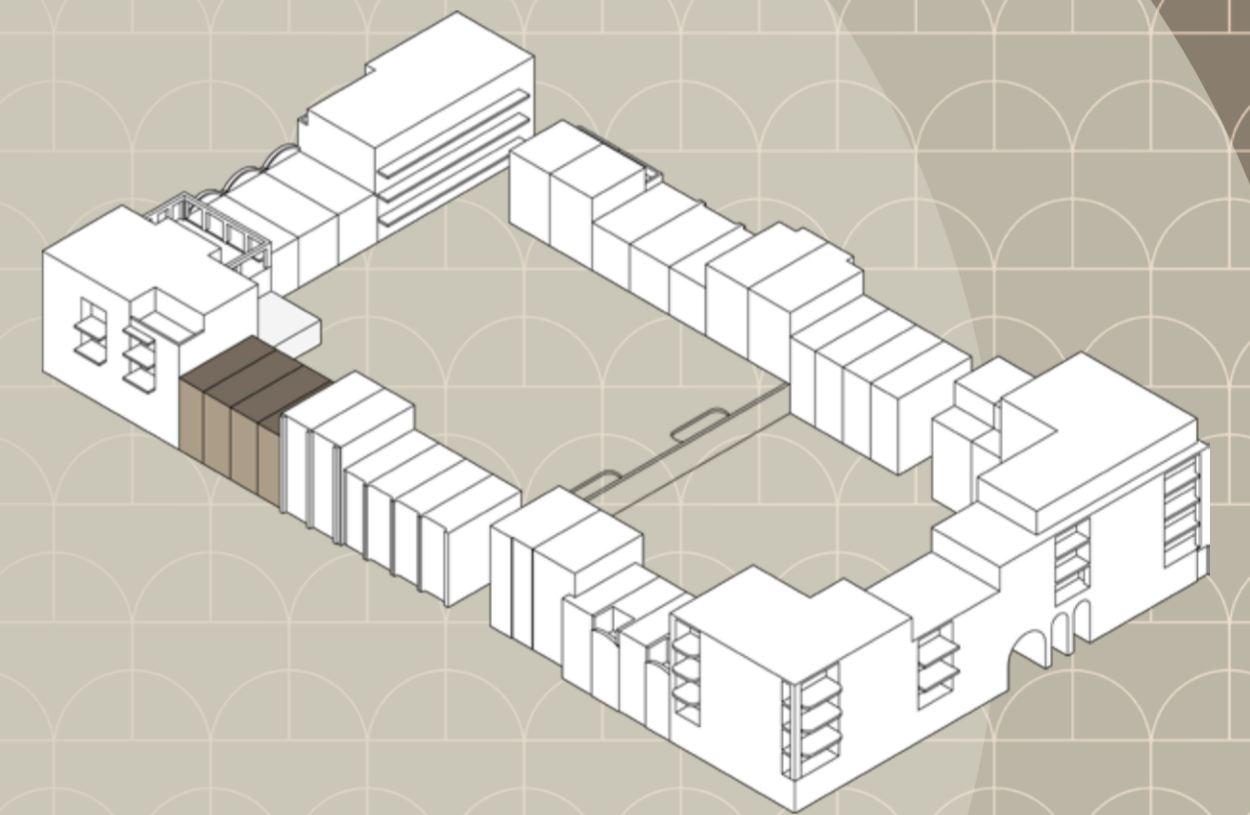

PORTA

blok
6

12-03-2025

Blok 6

Gevels

Woningen

Bouwnummer: 36 t/m 39

Voorgevel Danablstraat