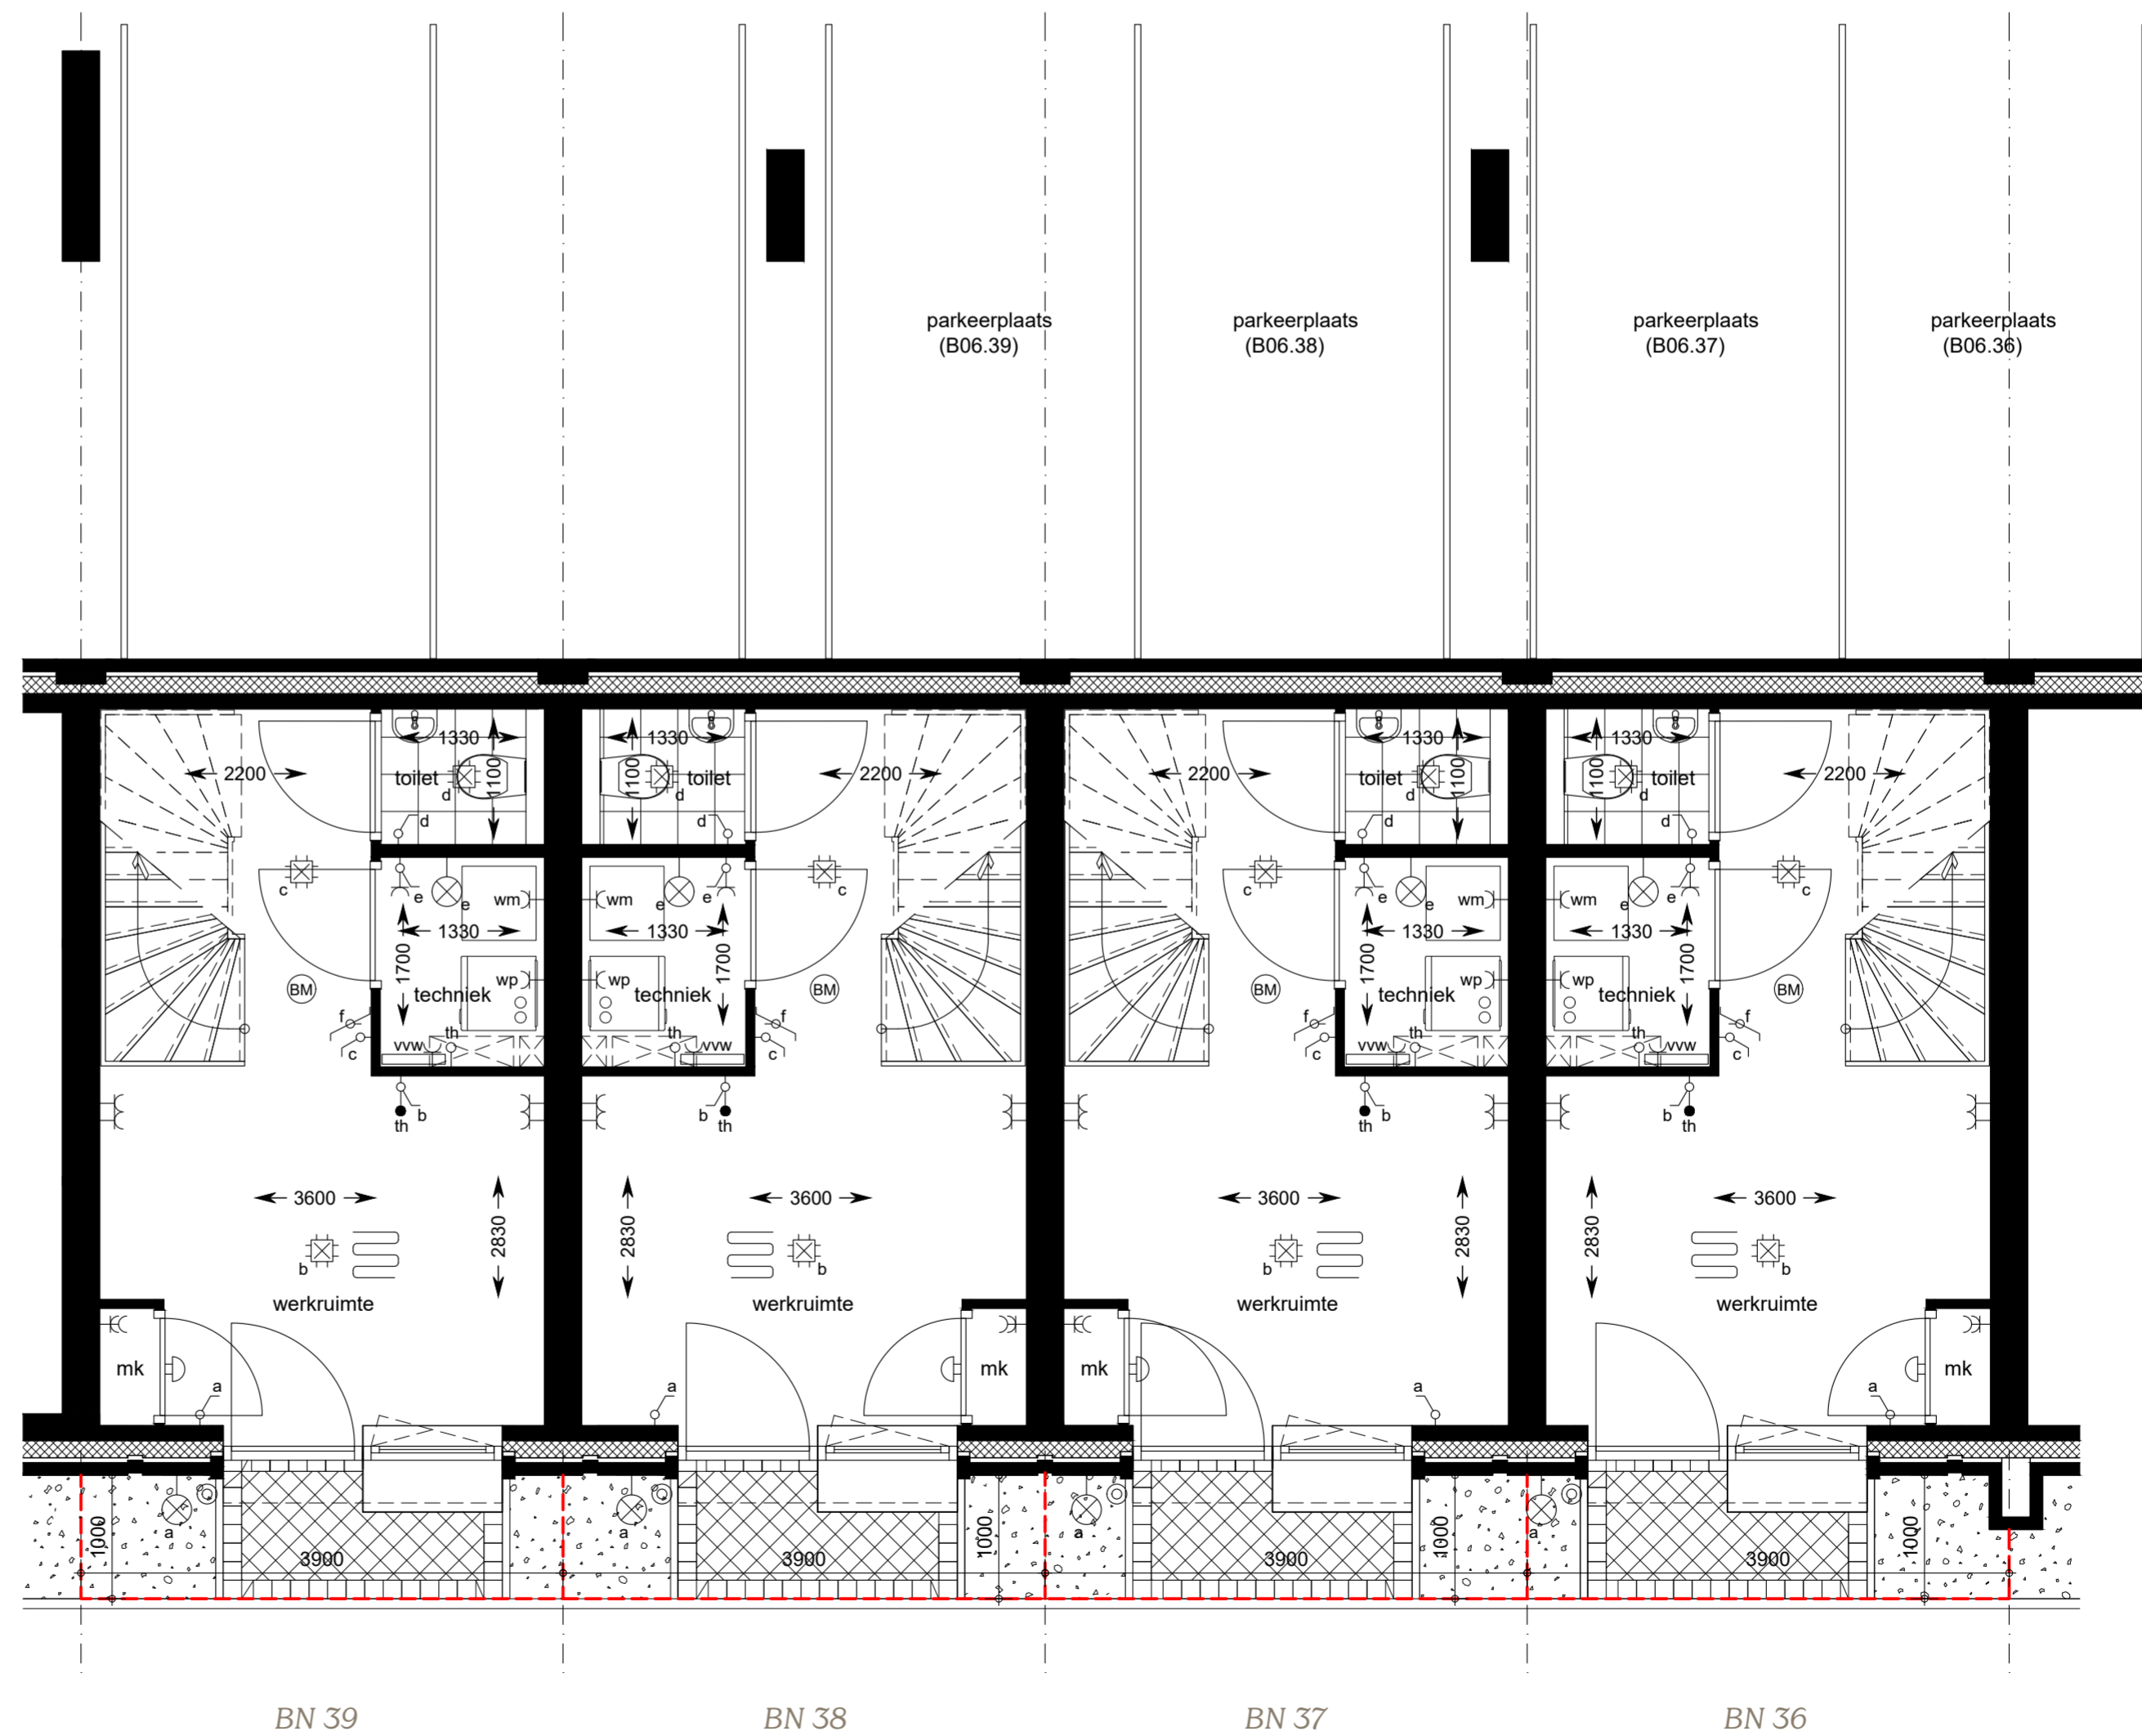

Blok 6

Plattegrond begane grond

Woningen

Bouwnummer: 36 t/m 39

Renvooi installatie

	Deurbel
	Beldrukker
	Wandlichtpunt
	Plafondlichtpunt
	Enkelpolige schakelaar
	Wisselschakelaar
	SerIESchakelaar
	Wandcontactdoos perilex (kooktoestel)
	Wandcontactdoos enkelvoudig, geaard
	Wandcontactdoos tweevoudig, geaard
	Thermostaatleiding, bedraad
	Aansluitpunt, niet bedraad
	Wandcontactdoos (koelkast)
	Wandcontactdoos (combi-oven)
	Wandcontactdoos (afzuiging)
	Wandcontactdoos (wasmachine)
	Wandcontactdoos (warmtepomp)
	Wandcontactdoos (WTW-unit)
	Wandcontactdoos (electrische radiator)
	Verdeler vloerverwarming
	Brandmelder, rook, optisch
	Intercom videofoon
	Hemelwaterafvoer
	Vloerverwarming