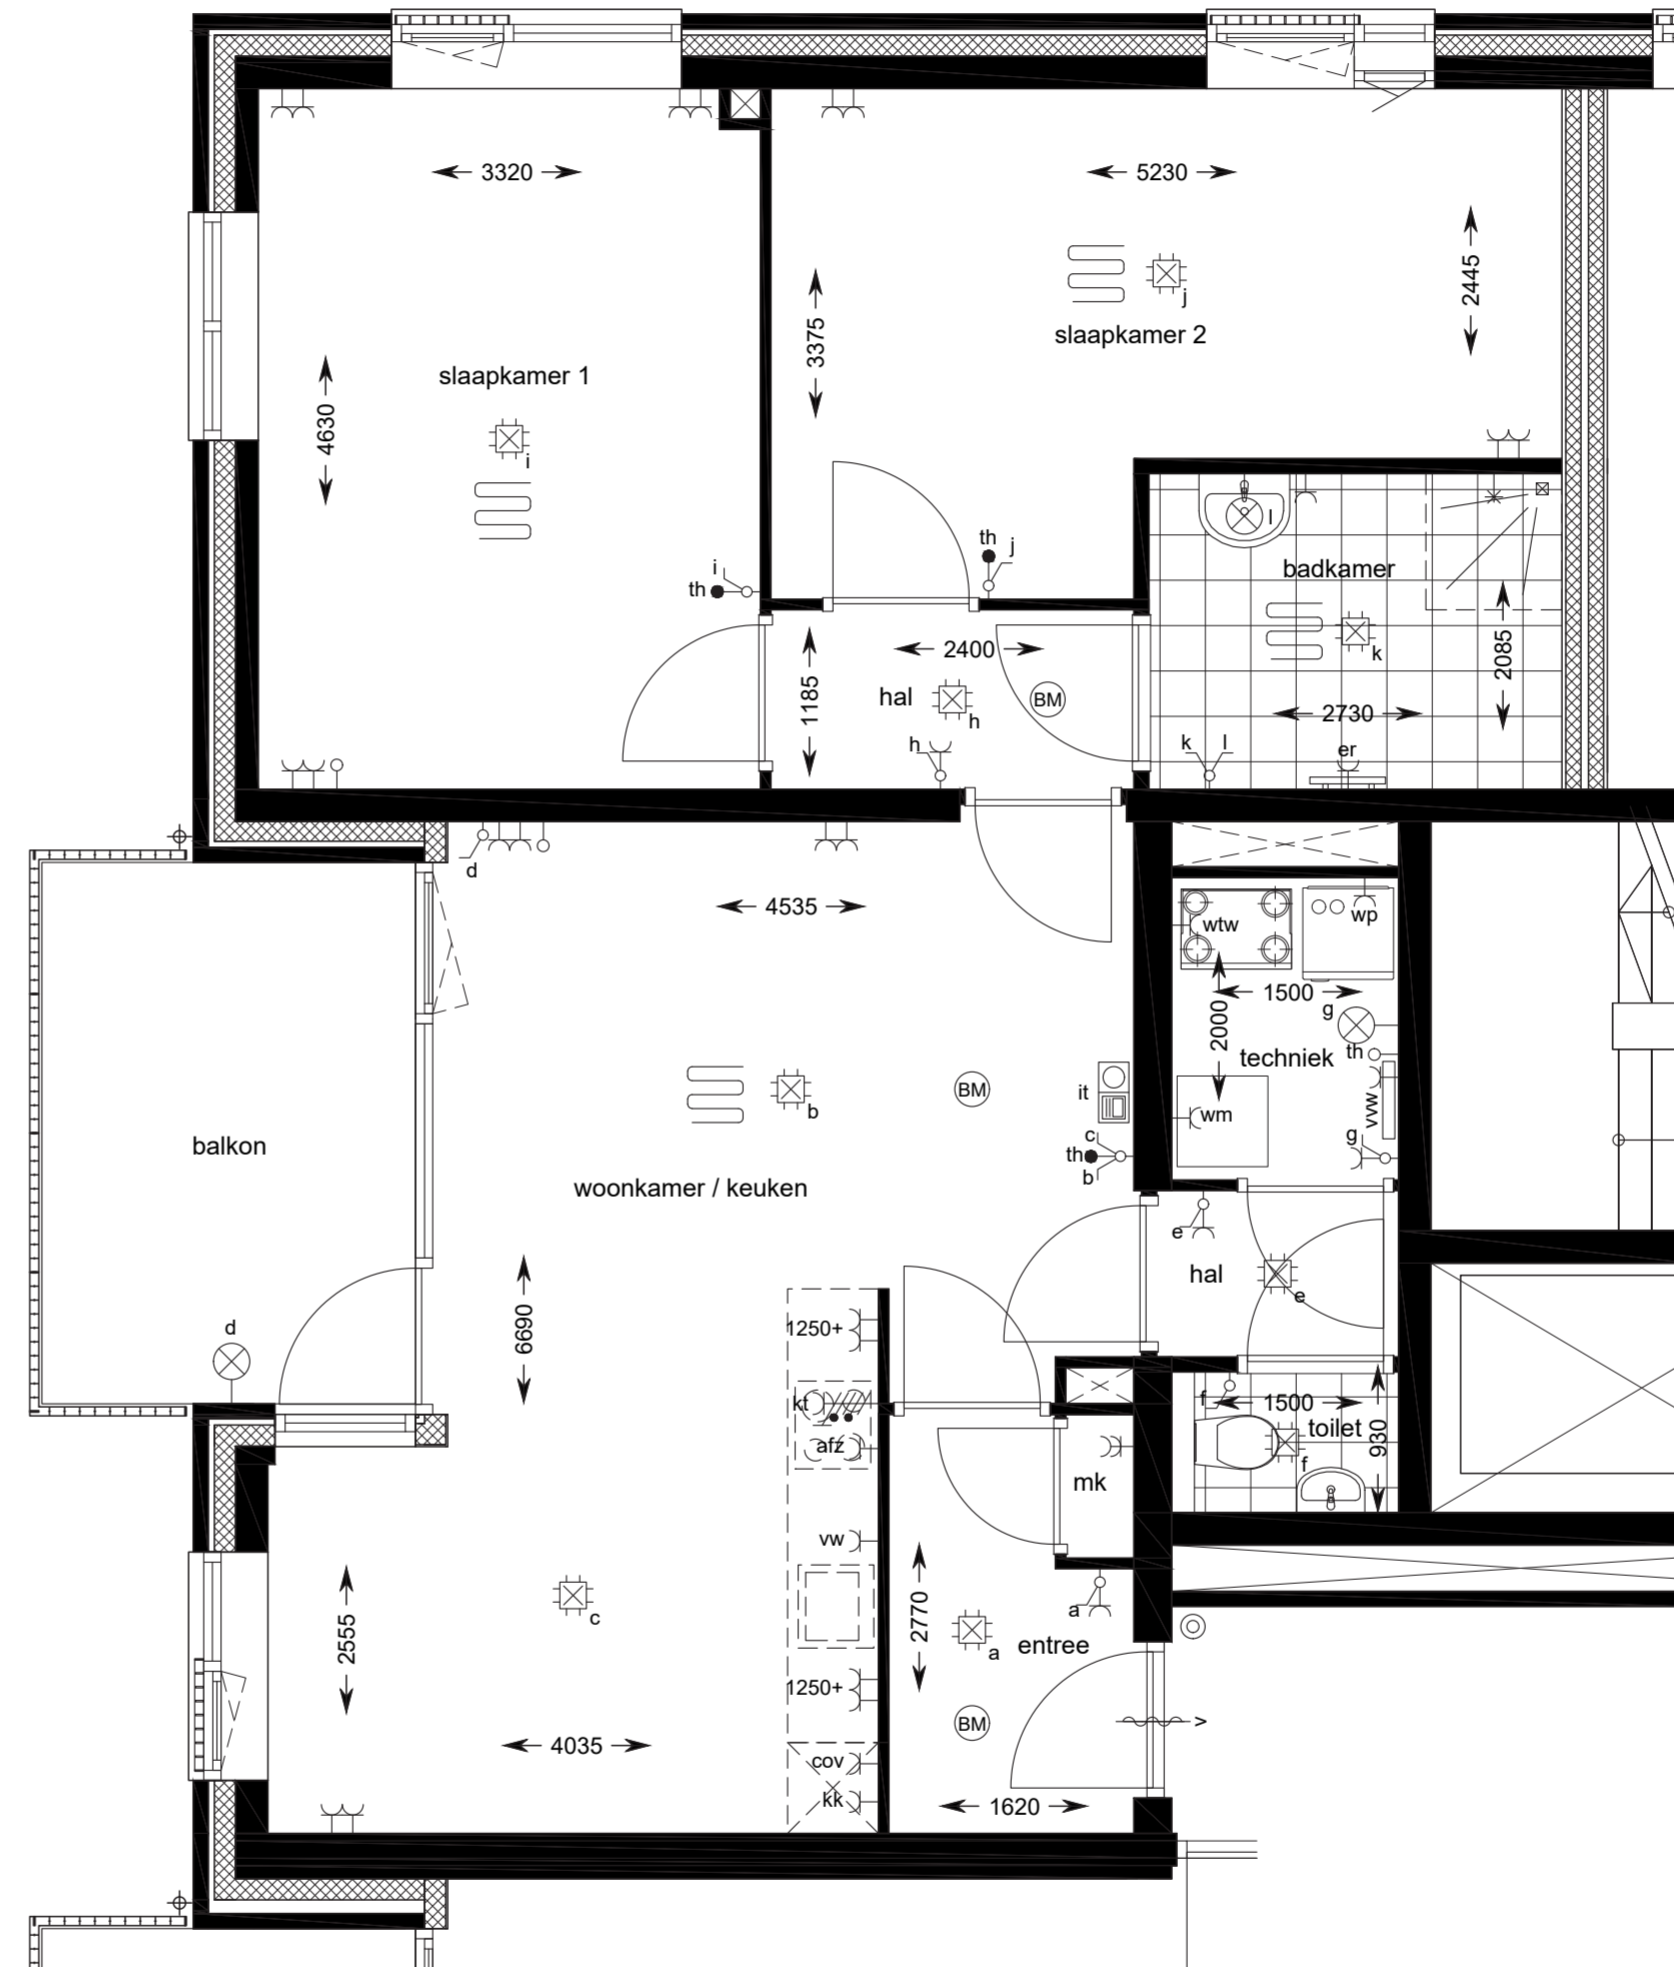

Blok 7

Plattegronden

Appartementen

Type I

Bouwnummer 46

Verdieping 2

Bouwnummer	46
Woonopp.	80 m²
Balkon	8 m²
Berging	5 m²

Renvooi installatie	
	Deurbel
	Beldrukker
	Wandlichtpunt
	Plafondlichtpunt
	Enkelpolige schakelaar
	Wisselschakelaar
	Serieschakelaar
	Wandcontactdoos perilex (kooktoestel)
	Wandcontactdoos enkelvoudig, geaard
	Wandcontactdoos tweevoudig, geaard
	Thermostaatleiding, bedraad
	Aansluitpunt, niet bedraad
	Wandcontactdoos (koelkast)
	Wandcontactdoos (combi-oven)
	Wandcontactdoos (afzuiging)
	Wandcontactdoos (wasmachine)
	Wandcontactdoos (warmtepomp)
	Wandcontactdoos (WTW-unit)
	Wandcontactdoos (electrische radiator)
	Verdeler vloerverwarming
	Brandmelder, rook, optisch
	Intercom videofoon
	Hemelwaterafvoer
	Vloerverwarming
	Vrijloopdranger

BN 46 - 2^e verdieping