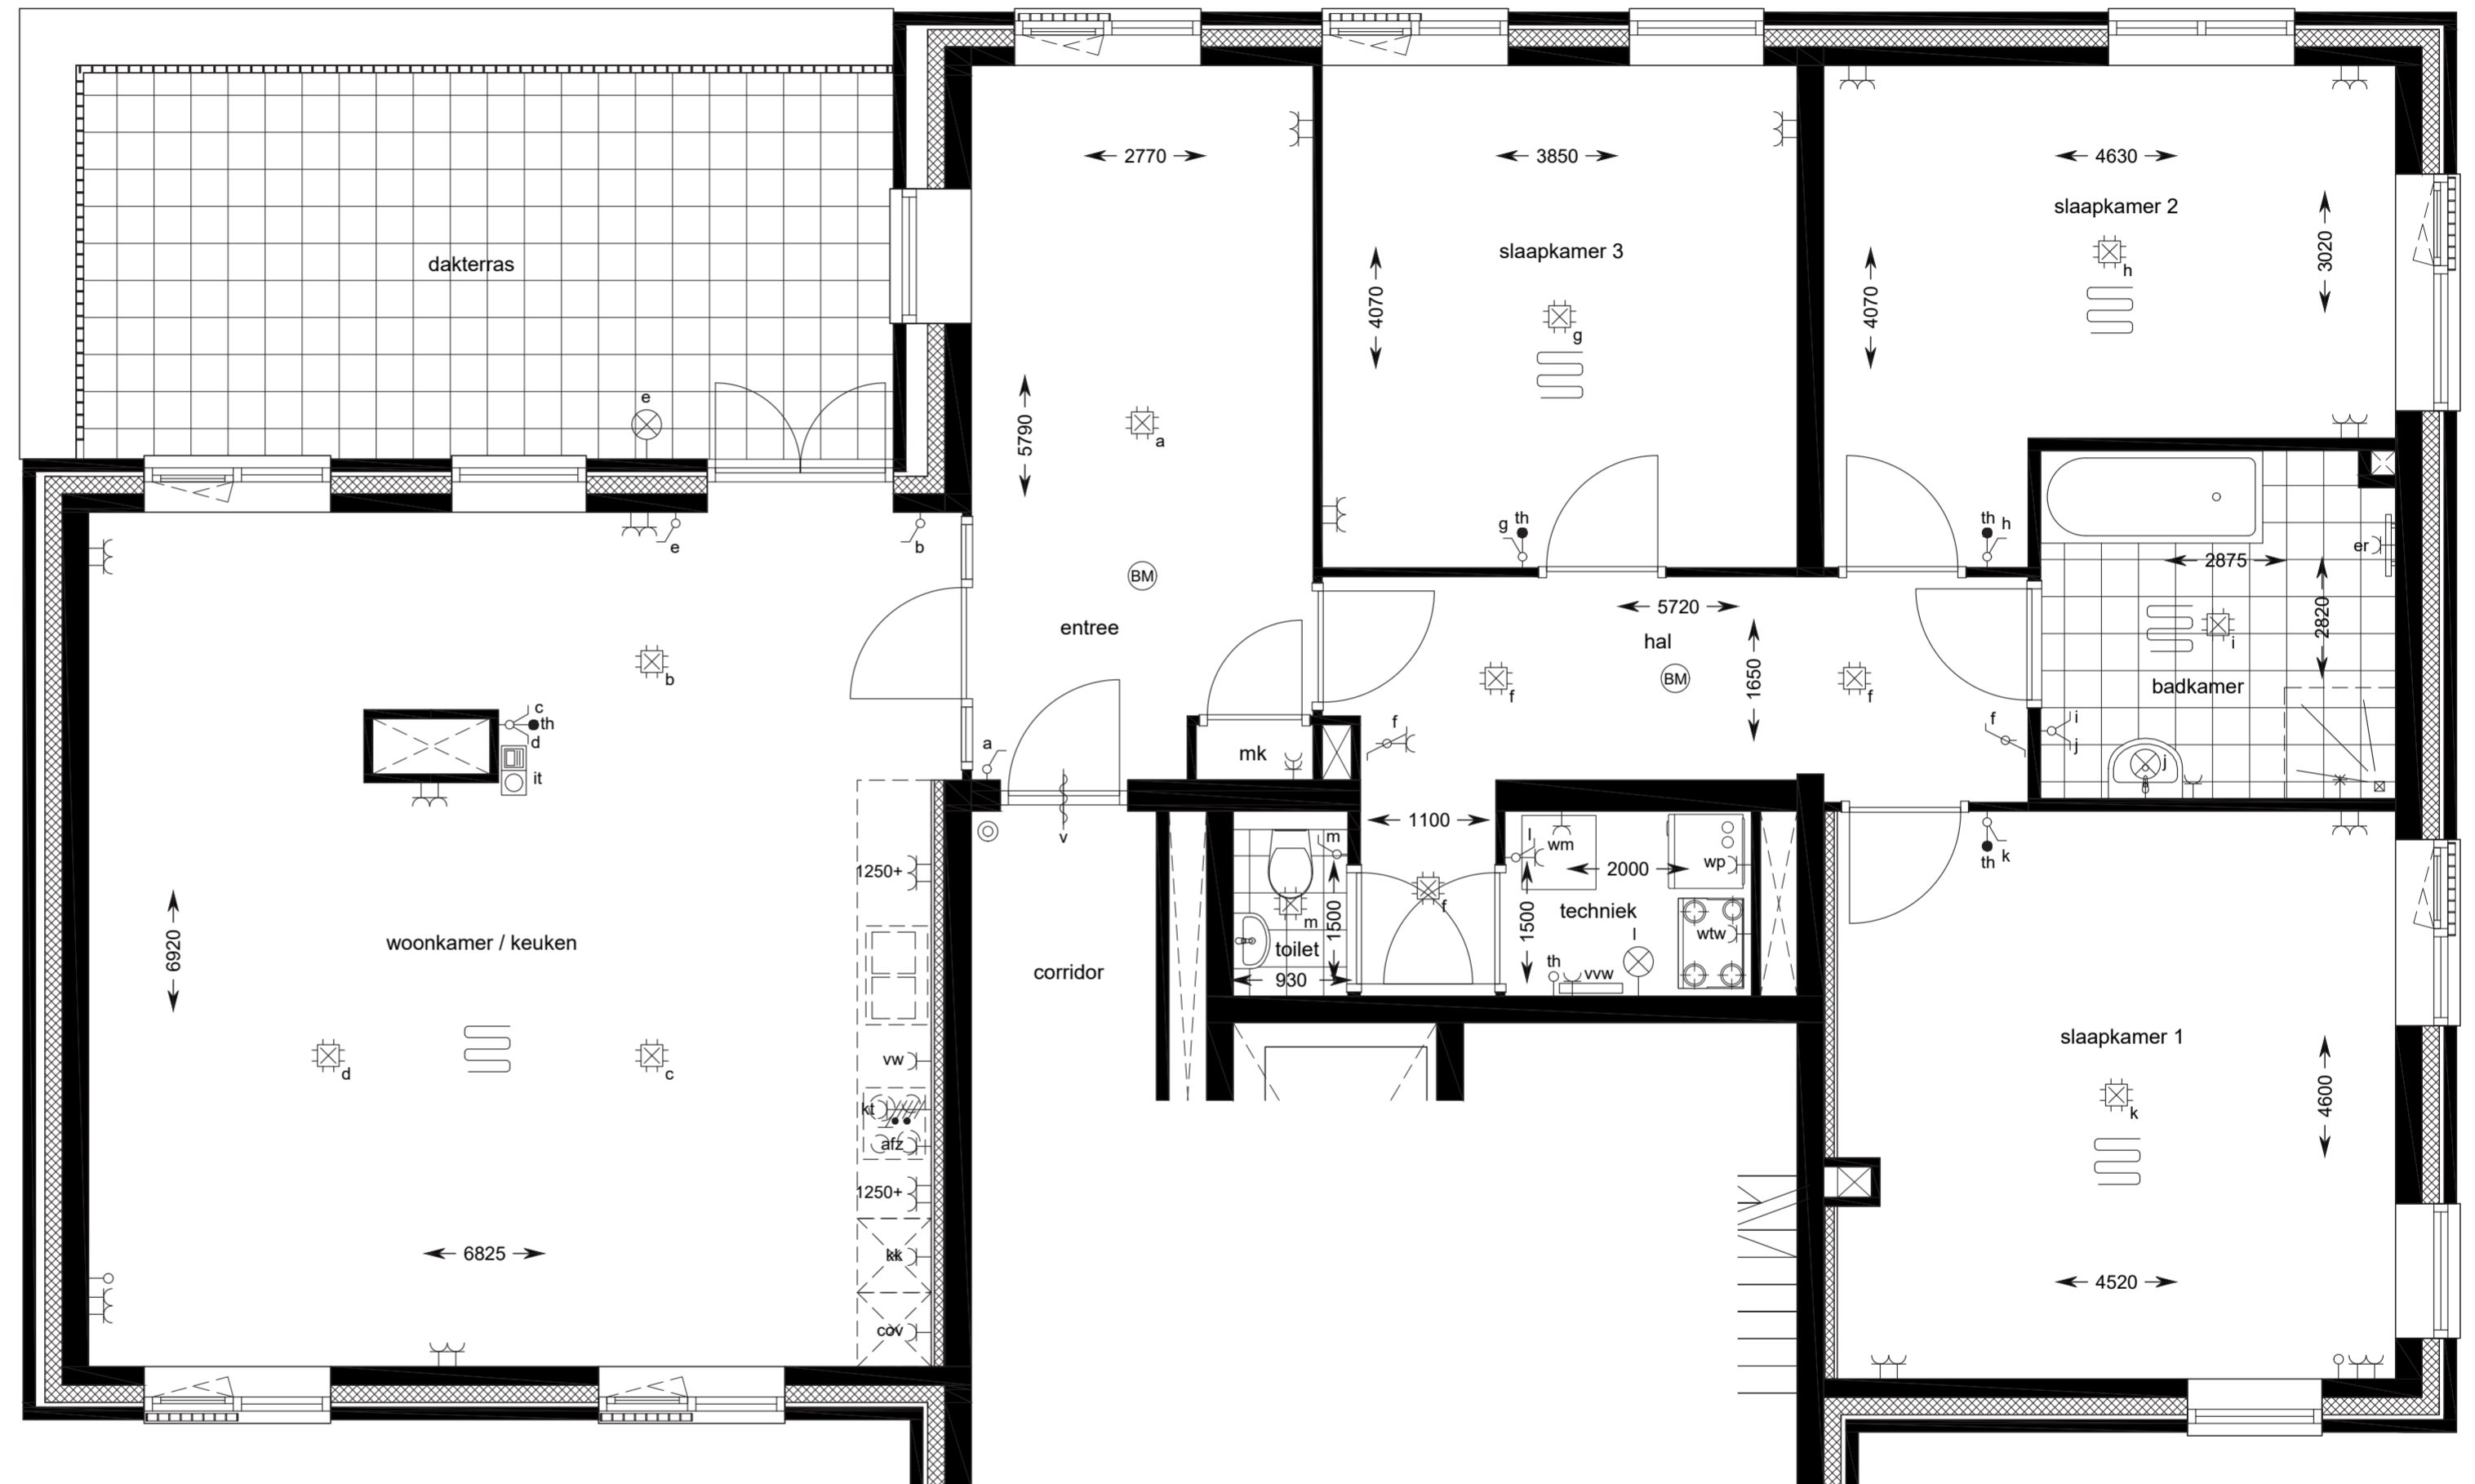

Blok 7

Plattegronden

Penthouse

Type N

Bouwnummer 51

Verdieping 4

Bouwnummer	51
Woonopp.	143 m²
Balkon	21 m²
Berging	6 m²

Renvooi installatie	
	Deurbel
	Beldrukker
	Wandlichtpunt
	Plafondlichtpunt
	Enkelpolige schakelaar
	Wisselschakelaar
	Serieschakelaar
	Wandcontactdoos perilex (kooktoestel)
	Wandcontactdoos enkelvoudig, geaard
	Wandcontactdoos tweevoudig, geaard
	Thermostaatleiding, bedraad
	Aansluitpunt, niet bedraad
	Wandcontactdoos (koelkast)
	Wandcontactdoos (combi-oven)
	Wandcontactdoos (afzuiging)
	Wandcontactdoos (wasmachine)
	Wandcontactdoos (warmtepomp)
	Wandcontactdoos (WTW-unit)
	Wandcontactdoos (electrische radiator)
	Verdeler vloerverwarming
	Brandmelder, rook, optisch
	Intercom videofoon
	Hemelwaterafvoer
	Vloerverwarming
	Vrijloopdranger

BN 51 - 4^e verdieping