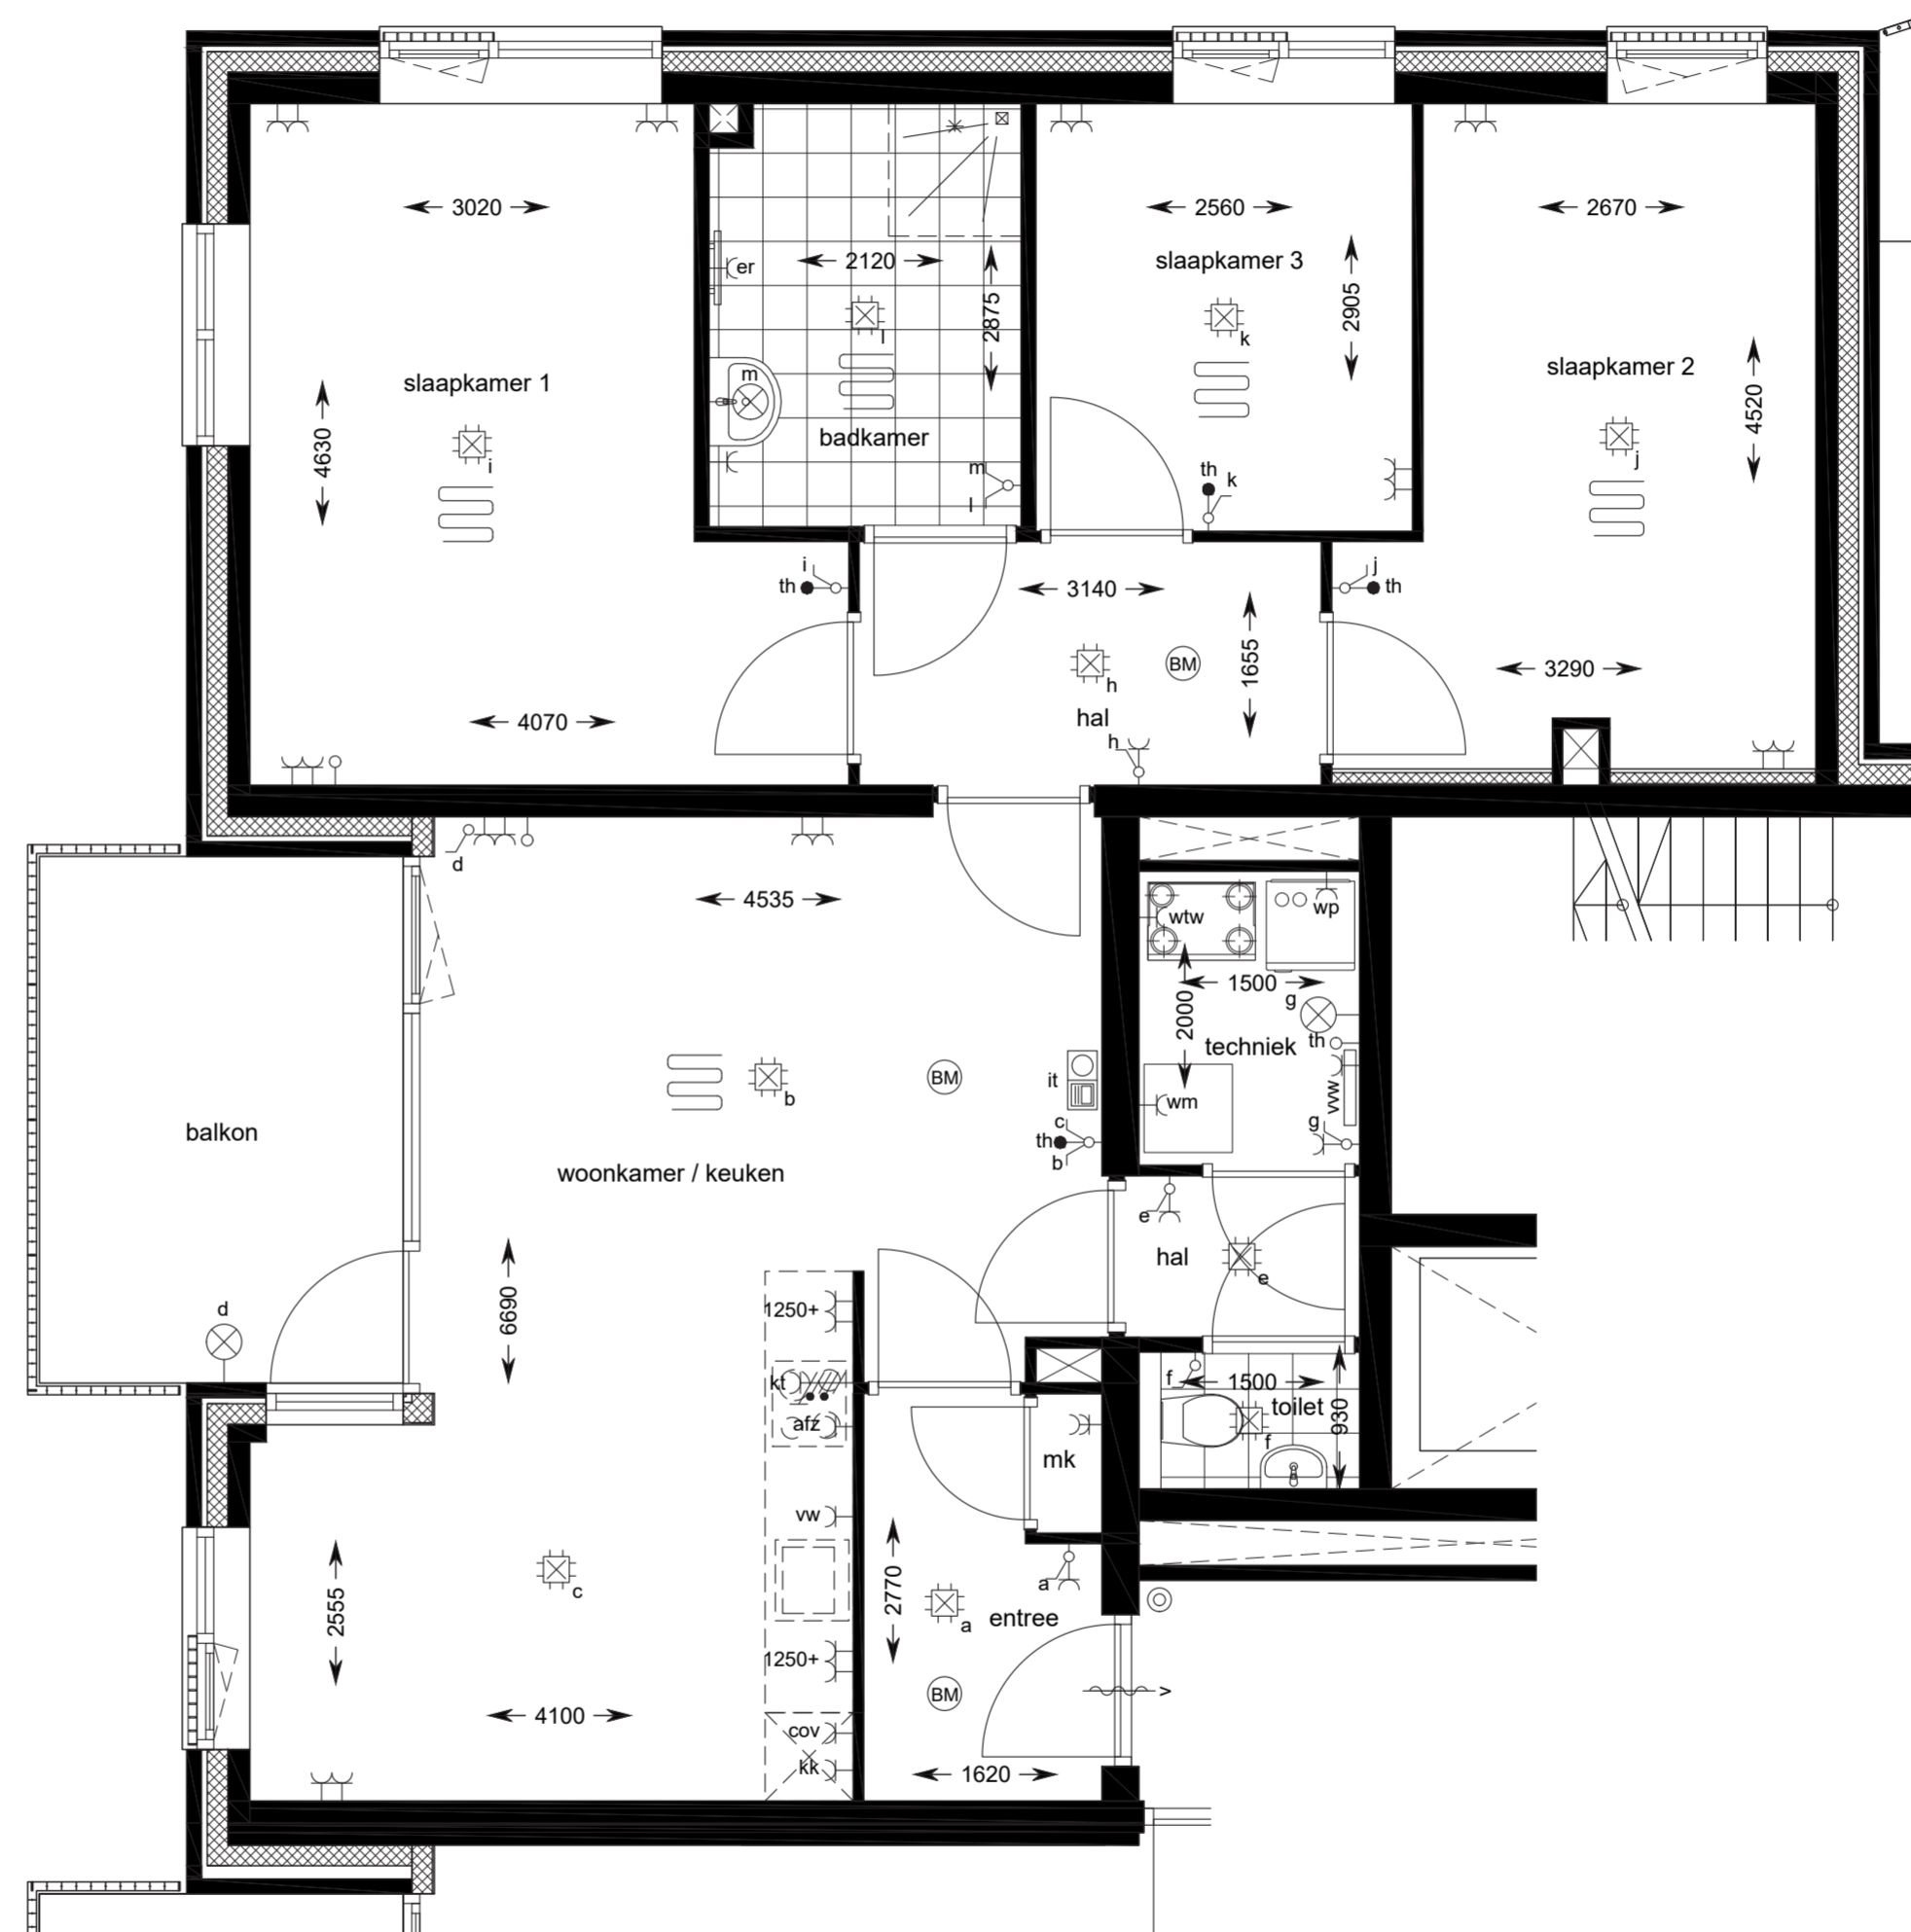

Blok 7

Plattegronden

Appartementen

Type M

Bouwnummer 50

Verdieping 3

Bouwnummer	50
Woonopp.	90 m²
Balkon	8 m²
Berging	6 m²

Renvooi installatie	
	Deurbel
	Beldrukker
	Wandlichtpunt
	Plafondlichtpunt
	Enkelpolige schakelaar
	Wisselschakelaar
	Serieschakelaar
	Wandcontactdoos perilex (kooktoestel)
	Wandcontactdoos enkelvoudig, geaard
	Wandcontactdoos tweevoudig, geaard
	Thermostaatleiding, bedraad
	Aansluitpunt, niet bedraad
	Wandcontactdoos (koelkast)
	Wandcontactdoos (combi-oven)
	Wandcontactdoos (afzuiging)
	Wandcontactdoos (wasmachine)
	Wandcontactdoos (warmtepomp)
	Wandcontactdoos (WTW-unit)
	Wandcontactdoos (electrische radiator)
	Verdeler vloerverwarming
	Brandmelder, rook, optisch
	Intercom videofoon
	Hemelwaterafvoer
	Vloerverwarming
	Vrijloopdranger

BN 50 - 3^e verdieping