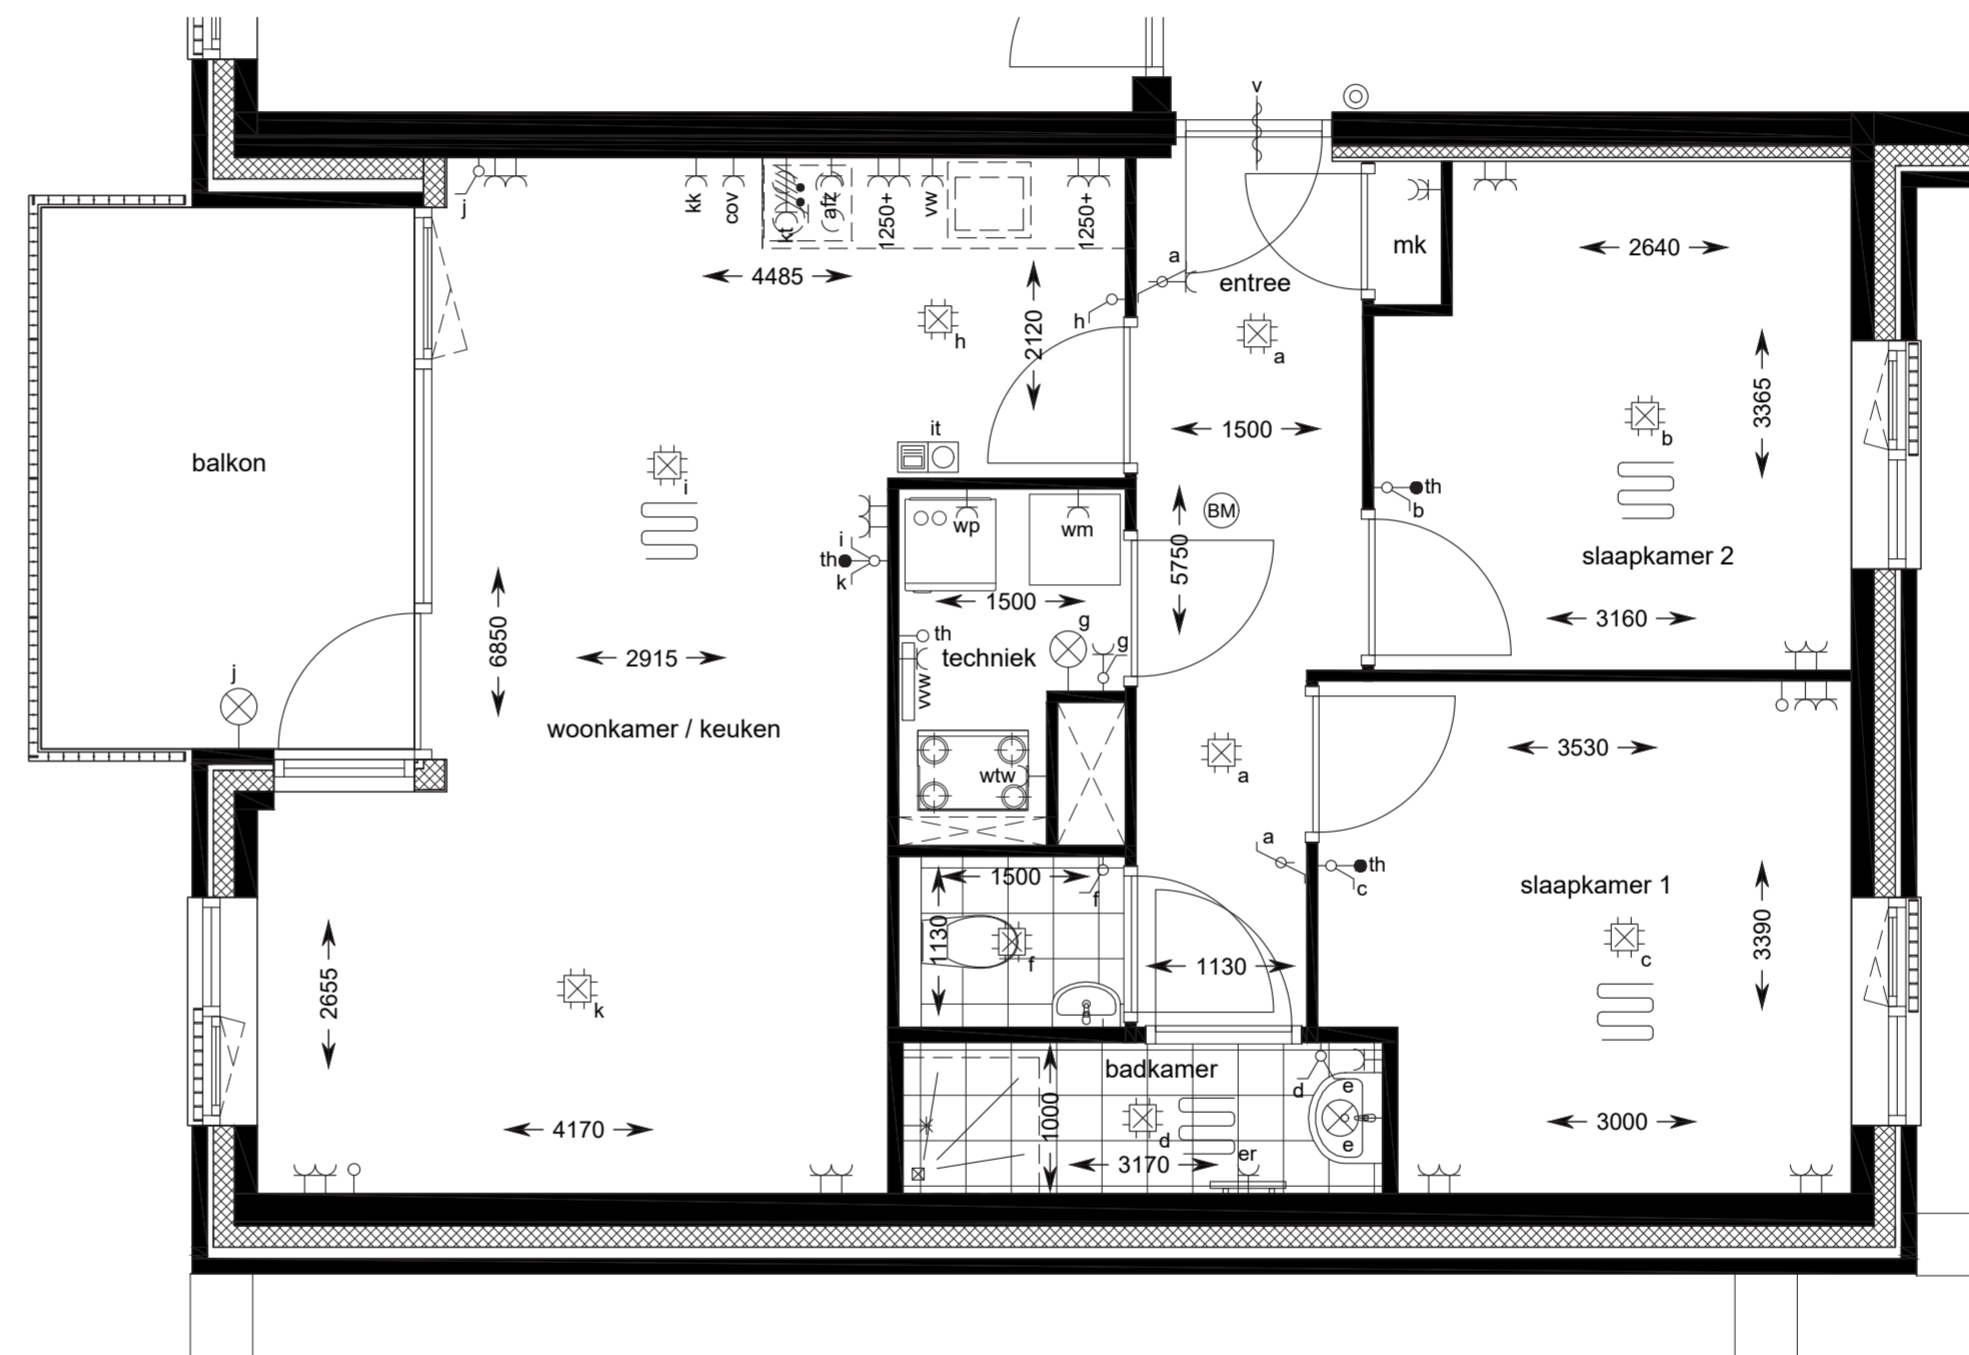

Blok 7

Plattegronden

Appartementen

Type L

Bouwnummer 49

Verdieping 3

Bouwnummer	49
Woonopp.	67 m²
Balkon	8 m²
Berging	5 m²

Renvooi installatie	
	Deurbel
	Beldrukker
	Wandlichtpunt
	Plafondlichtpunt
	Enkelpolige schakelaar
	Wisselschakelaar
	Serieschakelaar
	Wandcontactdoos perilex (kooktoestel)
	Wandcontactdoos enkelvoudig, geaard
	Wandcontactdoos tweevoudig, geaard
	Thermostaatleiding, bedraad
	Aansluitpunt, niet bedraad
	Wandcontactdoos (koelkast)
	Wandcontactdoos (combi-oven)
	Wandcontactdoos (afzuiging)
	Wandcontactdoos (wasmachine)
	Wandcontactdoos (warmtepomp)
	Wandcontactdoos (WTW-unit)
	Wandcontactdoos (electrische radiator)
	Verdeler vloerverwarming
	Brandmelder, rook, optisch
	Intercom videofoon
	Hemelwaterafvoer
	Vloerverwarming
	Vrijloopdranger

BN 49 - 3^e verdieping