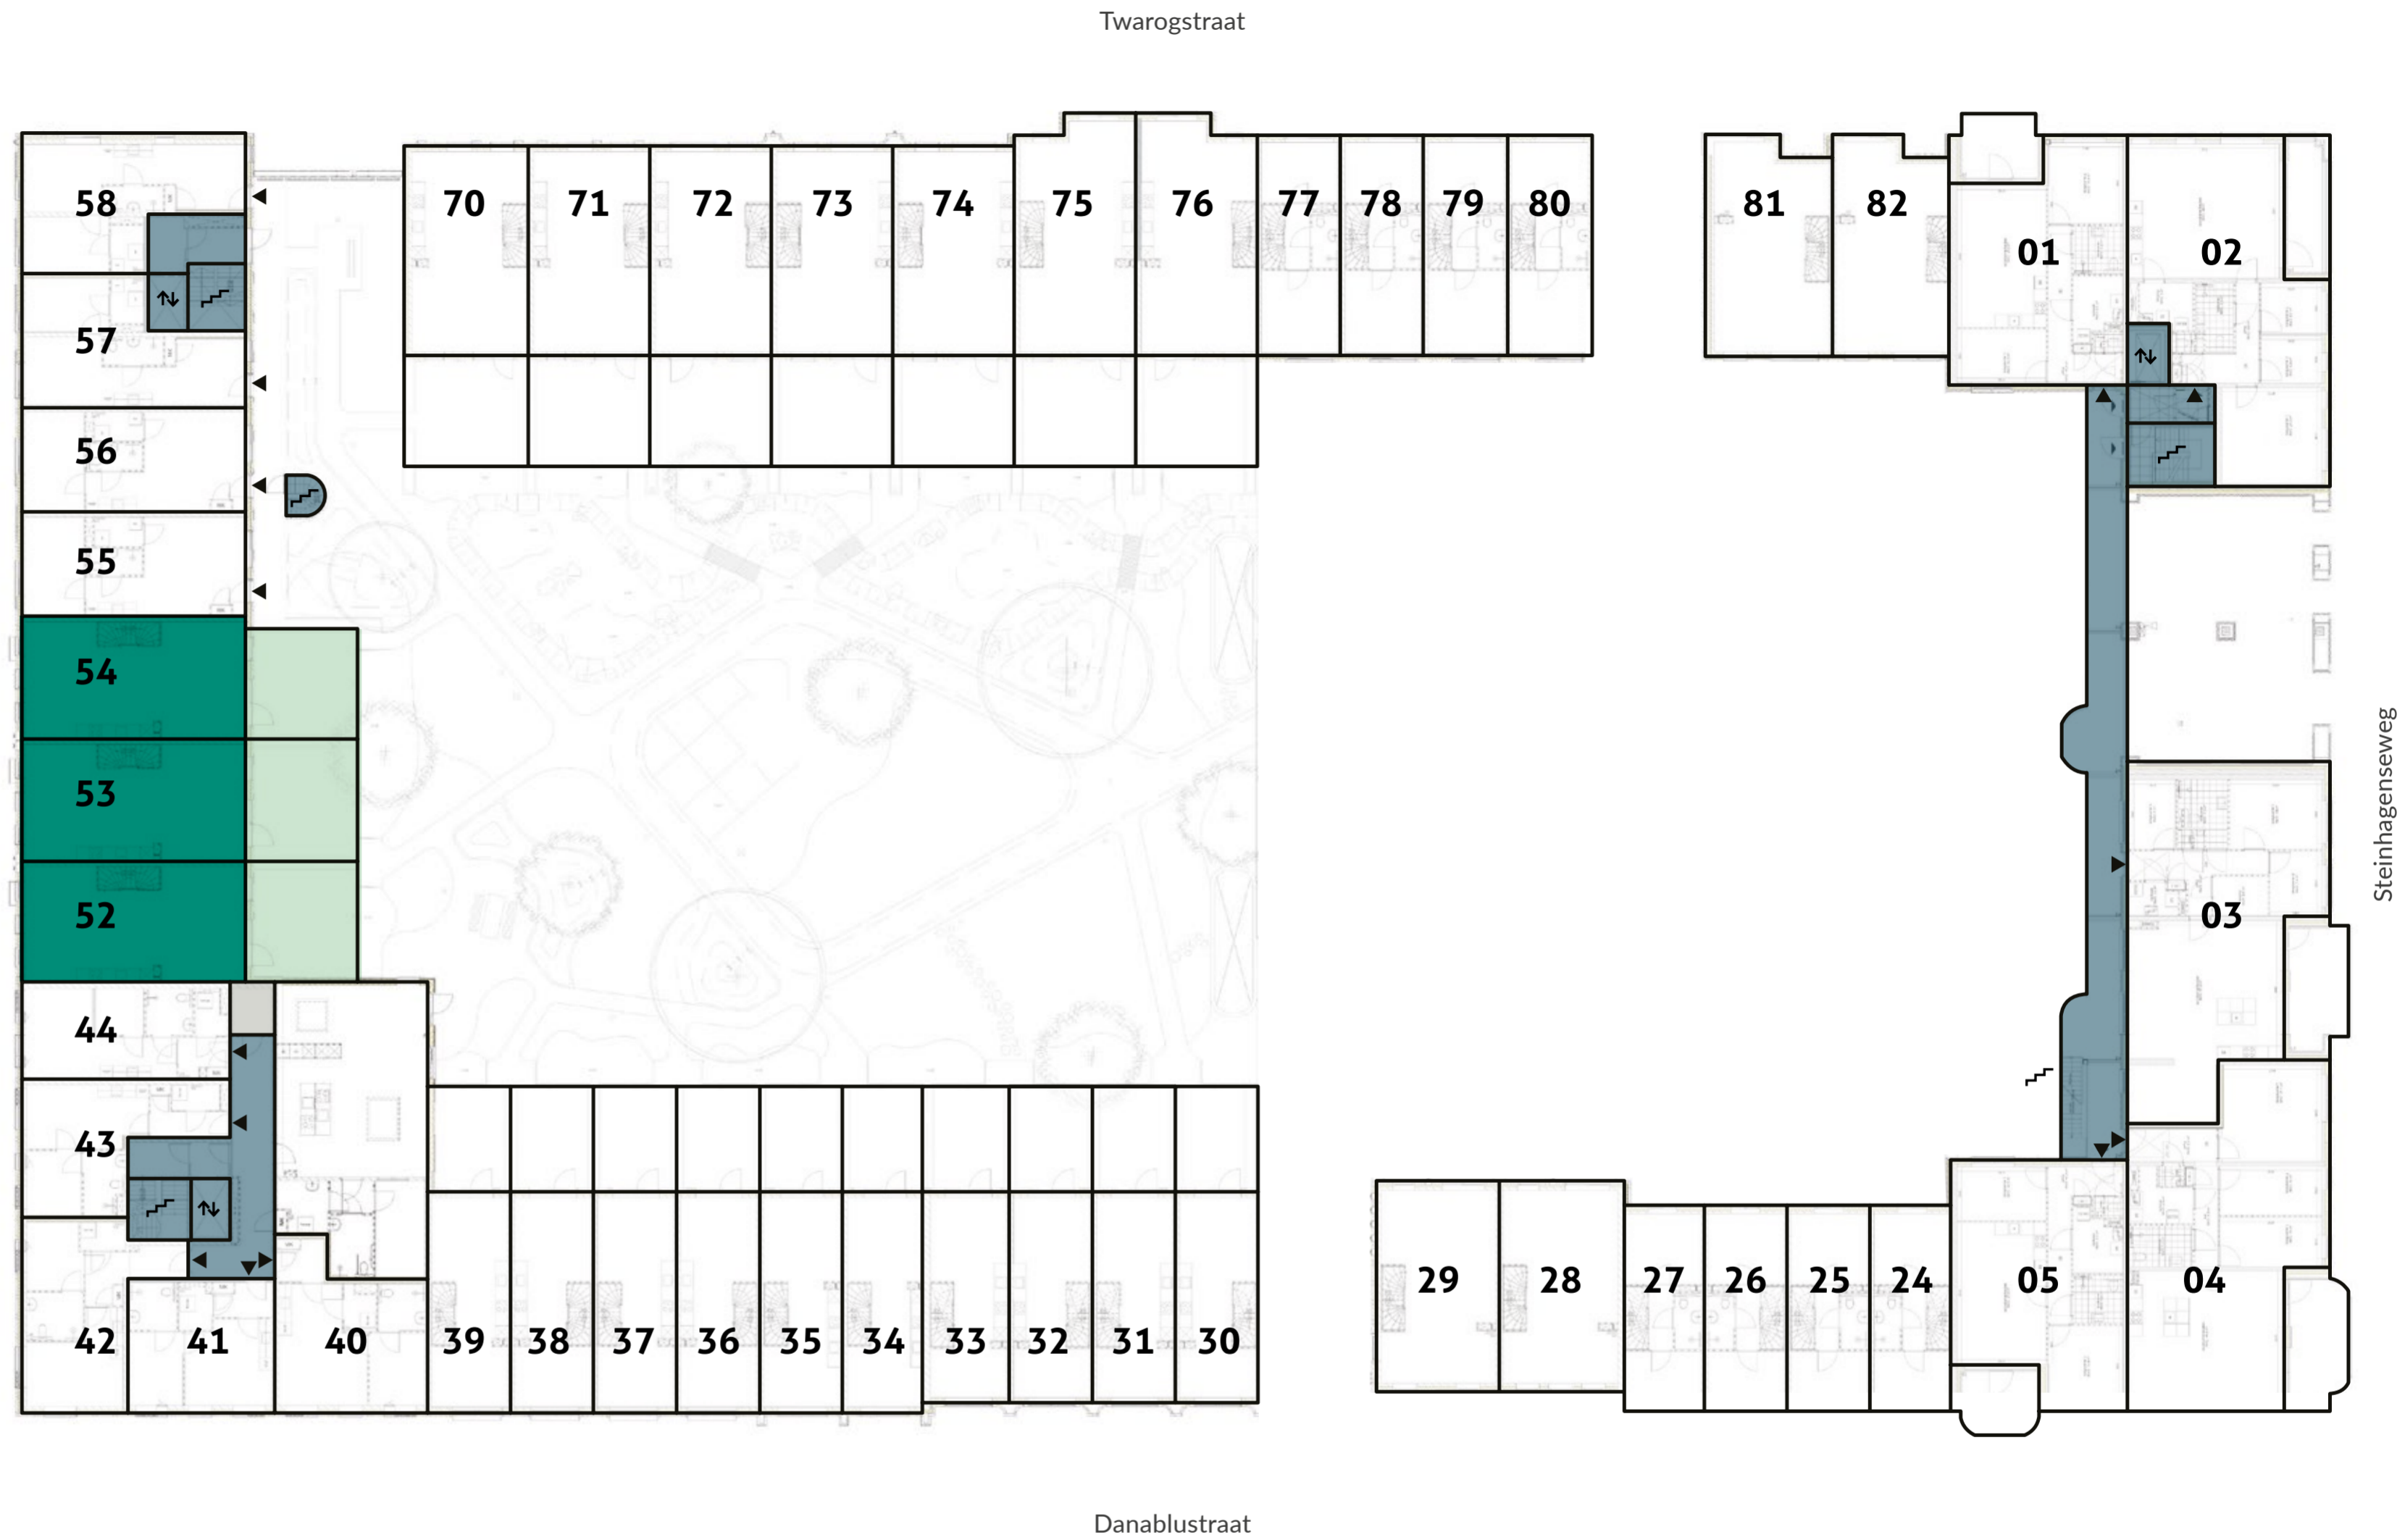

Blok 8

Overzicht 1^e verdieping

Woningen

Bouwnummer: 52 t/m 54

Woonopp.	146 m²
Tuin BN 52	25 m²
Tuin BN 53 en 54	27 m²

Gemeenschappelijke woonkamer

Commerciële ruimte

Gemeenschappelijke woonkamer blok 9

Bergingen

Stalling

Trappenhuis / galerij

Scooters

Bakfietsen

Scootmobiel

Trap

Lift

Fietsenstalling

Blok 8

Tuin