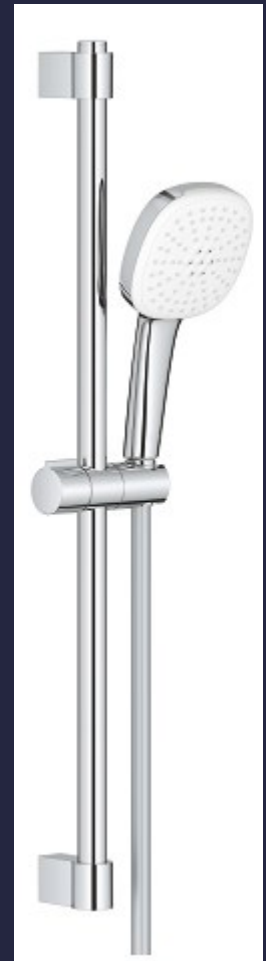

PORTA

DOUCHECOMBINATIE EENSGEZINSWONINGEN

DouchegootWTW (door derden geleverd)

Grohe 1000 douchethermostaat 150 m/kopp chrom

Grohe Tempesta 110 Cube glijstangset 2 straalsoorten 5,7l/m 600mm chrom