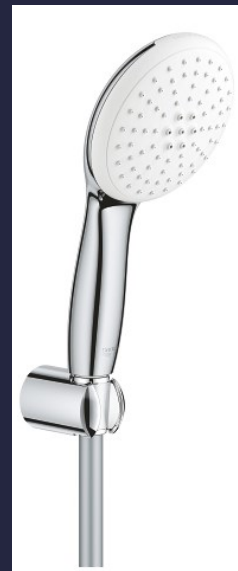

PORTA

BADCOMBINATIE BNR 23 EN 51

V&B O.Novo bad duo 180x80cm wit

Grohe 1000 badthermostaat 150 m/kopp chrom

Grohe Tempesta 110 badset 2 straalsoorten niet verstelbaar 1250mm 5.7L/min chrom