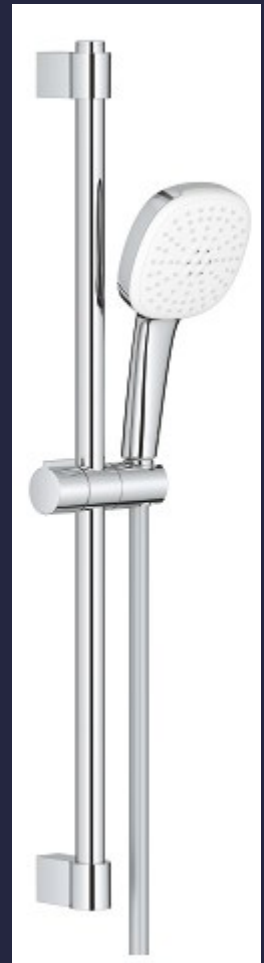

PORTA

DOUCHECOMBINATIE APPARTEMENTEN

Doucheput

Grohe 1000 douchethermostaat 150 m/kopp chrom

Grohe Tempesta 110 Cube glijstangset 2 straalsoorten 5,7l/m 600mm chrom